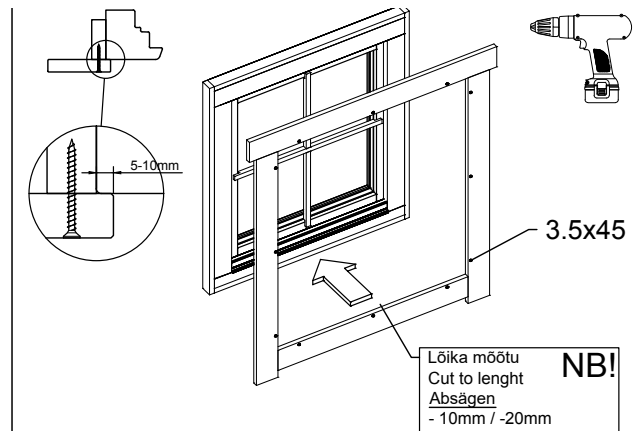

Pos			Stck	Profil (mm)	Länge (mm)
SR354 5-001	SCHRAUBEN 3.5x45	Verbindungsstreifen		32	
SR3 547	SCHRAUBEN 3.5x45 C3	Fenster- und Türleisten		158	
SR3 547	SCHRAUBEN 3.5x45 C3	Giebelbretter		48	
SR3 547	SCHRAUBEN 3.5x45 C3	Giebelleisten		48	
SR3 547	SCHRAUBEN 3.5x45 C3	Giebelsegment		4	
SR3 547	SCHRAUBEN 3.5x45 C3	Traufenbretter		28	
SR4 062	SCHRAUBEN 4.0x60 C3	Wasserleisten		21	
SR4 062	SCHRAUBEN 4.0x60 C3	Wasserschutzbretter		2	
SR4 257	SCHRAUBEN 4.2x55 C2	28mm Fussbodenbretter		532	
SR5 0100	SCHRAUBEN 5.0x100	Fundamenthölzer		88	
SR5 070	SCHRAUBEN 5.0x70	Deckenträger		24	
ML1	Metallstange		1	D10	1170
ML2	Metallstange		3	D10	1040
ML3	Metallstange		4	D10	900
ML4	Metallstange		6	D10	770
ML5	Metallstange		1	D10	700
ML6	Metallstange		2	D10	360
KL1	Gewindestange M8		4		2000
KL2	Gewindestange M8		4		730
KL3	Gewindestange M8		2		270
KV M UT M8	Mutter M8		12		
KV S EIB M8X25	U-Scheibe M8 Ø25		12		
KV MU TJ M8	Befestigungsmutter M8		4		

Pos		Stck.	Profil (mm)	Länge (mm)
	<p>FENSTER Q4 W4-S70P-0XC-05100510</p>  <p>W101-PC</p> <p>L1 18x90 L=750mm 2x L2 18x90 L=630mm 4x L3 18x90 L=510mm 2x ✓ WL1 36x129 L=750mm 1x</p>	1		
	<p>FENSTER Q4 W4-S70P-04C-08000880</p>  <p>W116-PC</p> <p>L1 18x90 L=1040mm 2x L2 18x90 L=1000mm 4x L3 18x90 L=800mm 2x ✓ WL1 36x129 L=1040mm 1x</p>	4		
	<p>TÜR Q4 D4-D70R-06C-15401980</p>  <p>D201-RC</p> <p>L1 18x90 L=1780mm 2x L2 18x90 L=1980mm 4x ✓ WL1 36x129 L=1780mm 1x DIN rechts</p>	1		
	<p>TÜR Q4 D4-S70R-XXX-09001980</p>  <p>D103-RX</p> <p>L1 18x90 L=1140mm 2 Stck. L2 18x90 L=1980mm 4 Stck. ✓ WL1 36x129 L=1140mm 1 Stck. DIN rechts</p>	1		
	✓ - bitte selber anpassen (falls nötig)!			