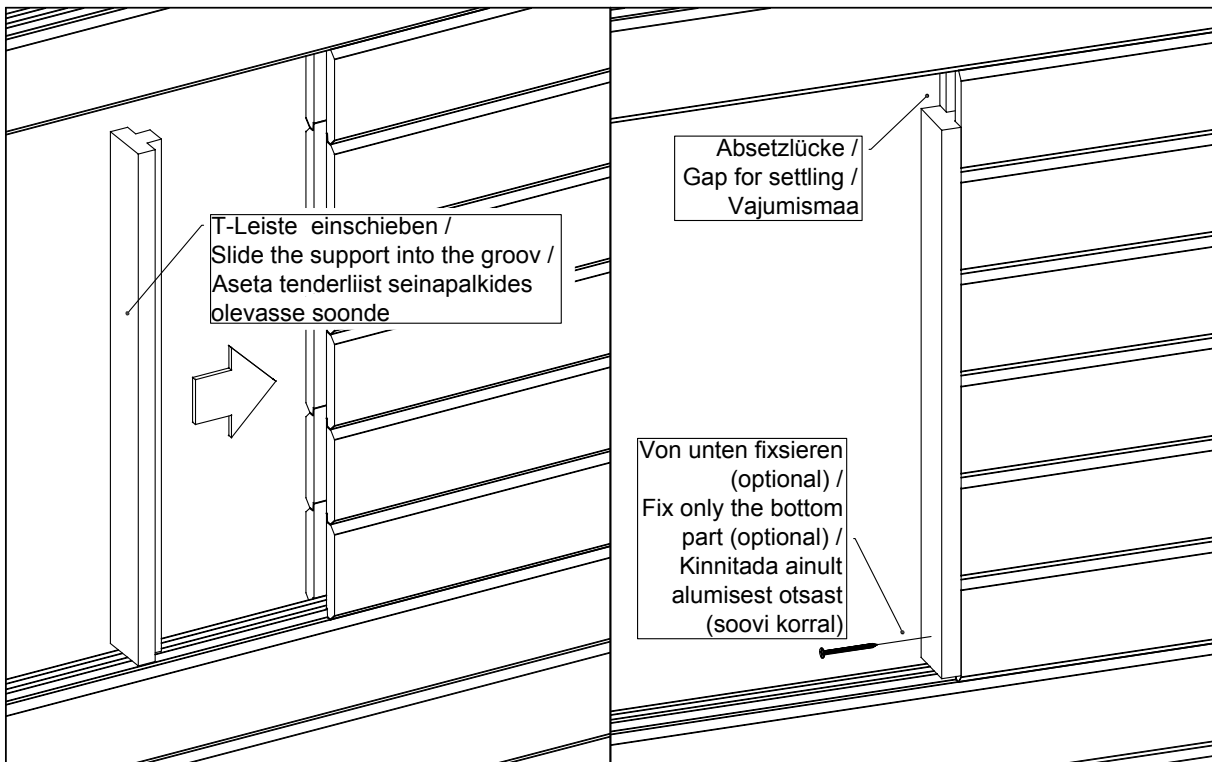

Pos		Stck.	Profil (mm)	Länge (mm)
	<p>FENSTER Q4 W4-S70P-0XC-05100510</p>  <p>W101-PC</p> <p>L1 18x90 L=750mm 2x L2 18x90 L=630mm 4x L3 18x90 L=510mm 2x ✓ WL1 36x129 L=750mm 1x</p>	1		
	<p>FENSTER Q4 W4-S70P-04C-08000880</p>  <p>W116-PC</p> <p>L1 18x90 L=1040mm 2x L2 18x90 L=1000mm 4x L3 18x90 L=800mm 2x ✓ WL1 36x129 L=1040mm 1x</p>	4		
	<p>TÜR Q4 D4-D70R-06C-15401980</p>  <p>D201-RC</p> <p>L1 18x90 L=1780mm 2x L2 18x90 L=1980mm 4x ✓ WL1 36x129 L=1780mm 1x DIN rechts</p>	1		
	<p>TÜR Q4 D4-S70R-XXX-09001980</p>  <p>D103-RX</p> <p>L1 18x90 L=1140mm 2 Stck. L2 18x90 L=1980mm 4 Stck. ✓ WL1 36x129 L=1140mm 1 Stck. DIN rechts</p>	1		
	✓ - bitte selber anpassen (falls nötig)!			