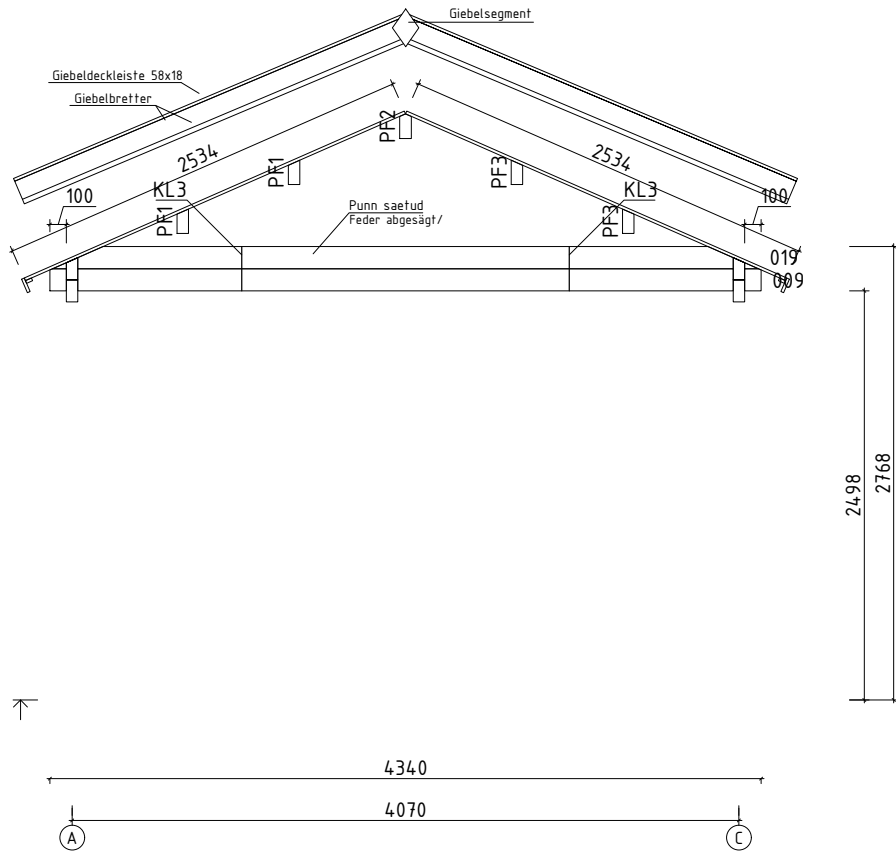

Pos			Stck	Profil (mm)	Länge (mm)	
T06-1	TRAUFENLEISTEN 18x40		✓	18x40	14.0lfm	
TL70-1	T-LEISTE 70		2	45x70	355	
TL70-2	T-LEISTE 70		2	45x70	760	
TL70-3	T-LEISTE 70		6	45x70	895	
TL70-4	T-LEISTE 70		2	45x70	1908	
TL70-5	T-LEISTE 70		2	45x70	1975	
UP6-1	U-PROFIL 70		✓	2	44x94	815
UP6-2	U-PROFIL 70		✓	1	44x94	870
UP6-3	U-PROFIL 70		✓	2	44x94	1100
UP6-4	U-PROFIL 70		✓	2	44x94	2010
GS	Giebelsegment		2			
SH	Schlaghölzer		6			
TR02	LEITER 2600mm		1			
VS	VERBINDUNGSTREIFEN für verbinden der Wandbohlen		8			
KN01	die Fliese mit Nagel 2.0x40 (für Zapfenfüllung)		9			
KP-1	DACHPAPPE		✓	6,91m-6st	42.5lfm	
DBA ND-1	DICHTUNGSBAND (letzte Bohlenkranz Seitenwänder)		✓	6.91-2st	14.0lfm	
NG01	DACHPAPPNÄGEL 2.8x15		720			
NG2550	NÄGEL 2.5x50 Dachbretter		992			
NG2550	NÄGEL 2.5x50 Schlafbodenbretter		360			
SR3030	SCHRAUBEN 3.0x30 Deckenleisten		76			
SR3030	SCHRAUBEN 3.0x30 Fussbodenleisten		60			
SR3030	SCHRAUBEN 3.0x30 Schlafbodenleisten		22			
SR3030	SCHRAUBEN 3.0x30 Traufenleisten		28			
SR3545	SCHRAUBEN 3.5x45 U-profil		18			

Pos		Stck.	Profil (mm)	Länge (mm)
	<p>FENSTER Q4 W4-S70P-0XC-05100510</p>  <p>W101-PC</p> <p>L1 18x90 L=750mm 2x L2 18x90 L=630mm 4x L3 18x90 L=510mm 2x ✓ WL1 36x129 L=750mm 1x</p>	1		
	<p>FENSTER Q4 W4-S70P-04C-08000880</p>  <p>W116-PC</p> <p>L1 18x90 L=1040mm 2x L2 18x90 L=1000mm 4x L3 18x90 L=800mm 2x ✓ WL1 36x129 L=1040mm 1x</p>	4		
	<p>TÜR Q4 D4-D70R-06C-15401980</p>  <p>D201-RC</p> <p>L1 18x90 L=1780mm 2x L2 18x90 L=1980mm 4x ✓ WL1 36x129 L=1780mm 1x DIN rechts</p>	1		
	<p>TÜR Q4 D4-S70R-XXX-09001980</p>  <p>D103-RX</p> <p>L1 18x90 L=1140mm 2 Stck. L2 18x90 L=1980mm 4 Stck. ✓ WL1 36x129 L=1140mm 1 Stck. DIN rechts</p>	1		
	✓ - bitte selber anpassen (falls nötig)!			