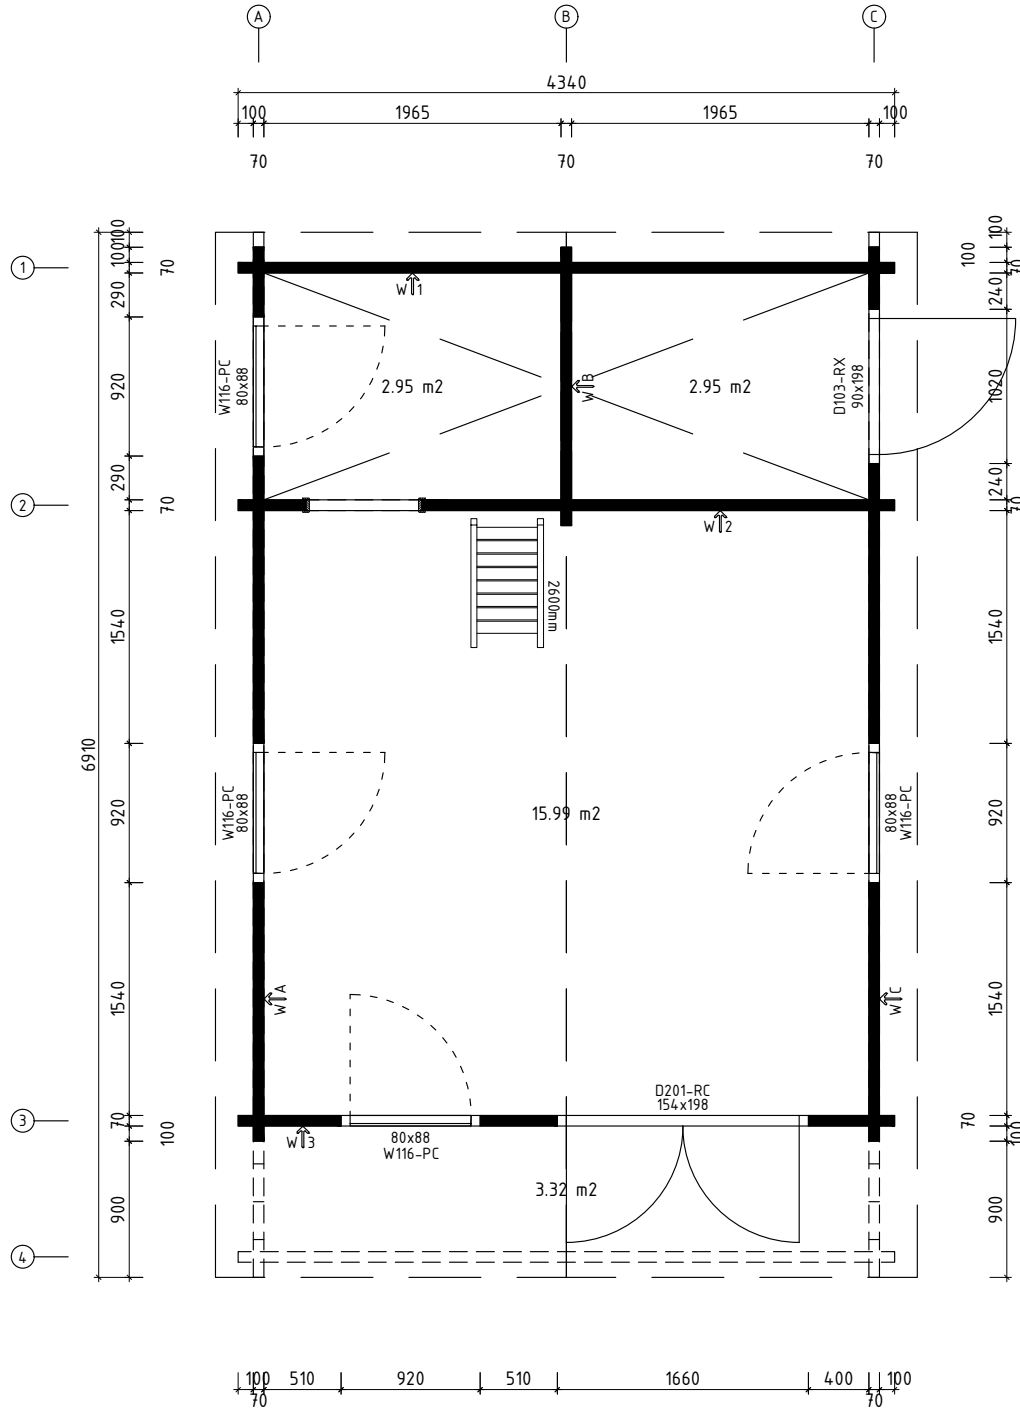

* Fenster und Türen sind mit Sprossen

Q4 - Qualitätsklasse für Fenster und Türen