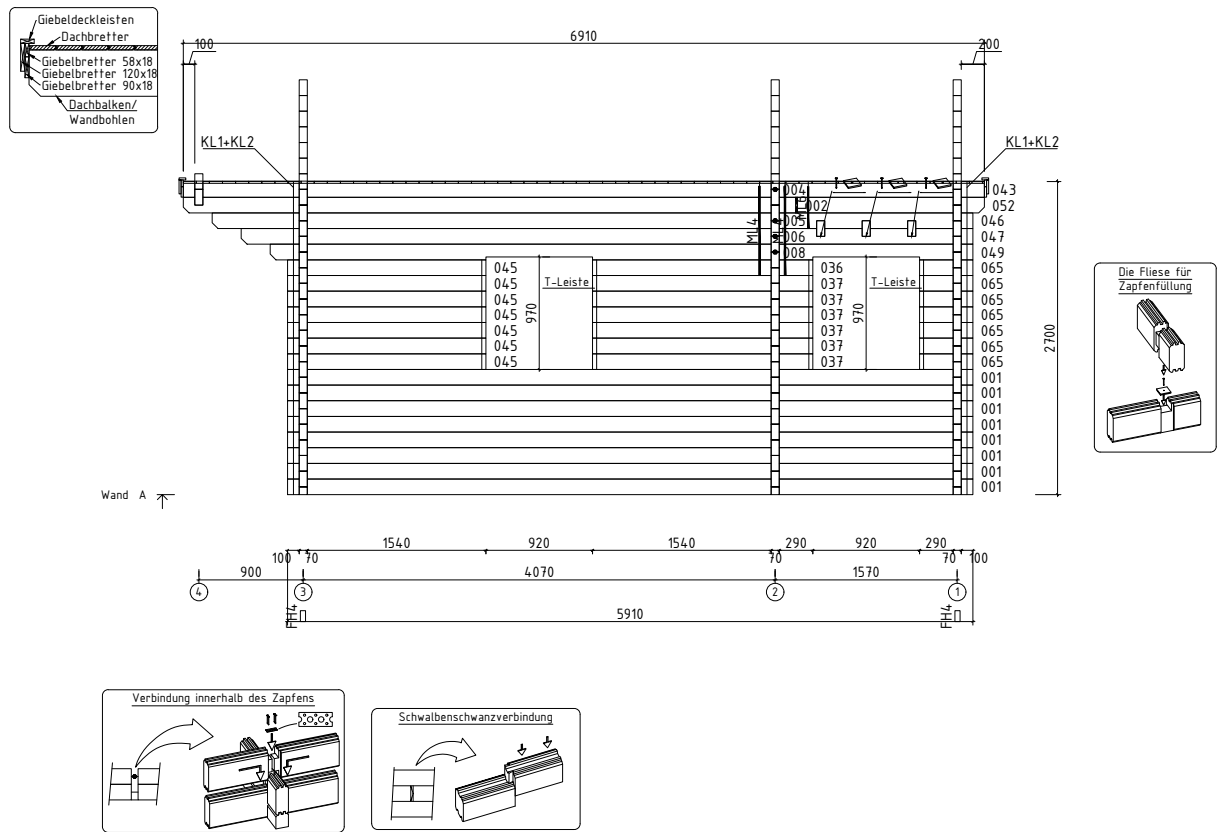

Pos			Stck	Profil (mm)	Länge (mm)
SR354 5-001	SCHRAUBEN 3.5x45	Verbindungsstreifen		32	
SR3 547	SCHRAUBEN 3.5x45 C3	Fenster- und Türleisten		158	
SR3 547	SCHRAUBEN 3.5x45 C3	Giebelbretter		48	
SR3 547	SCHRAUBEN 3.5x45 C3	Giebelleisten		48	
SR3 547	SCHRAUBEN 3.5x45 C3	Giebelsegment		4	
SR3 547	SCHRAUBEN 3.5x45 C3	Traufenbretter		28	
SR4 062	SCHRAUBEN 4.0x60 C3	Wasserleisten		21	
SR4 062	SCHRAUBEN 4.0x60 C3	Wasserschutzbretter		2	
SR4 257	SCHRAUBEN 4.2x55 C2	28mm Fussbodenbretter		532	
SR5 0100	SCHRAUBEN 5.0x100	Fundamenthölzer		88	
SR5 070	SCHRAUBEN 5.0x70	Deckenträger		24	
ML1	Metallstange		1	D10	1170
ML2	Metallstange		3	D10	1040
ML3	Metallstange		4	D10	900
ML4	Metallstange		6	D10	770
ML5	Metallstange		1	D10	700
ML6	Metallstange		2	D10	360
KL1	Gewindestange M8		4		2000
KL2	Gewindestange M8		4		730
KL3	Gewindestange M8		2		270
KV M UT M8	Mutter M8		12		
KV S EIB M8X25	U-Scheibe M8 Ø25		12		
KV MU TJ M8	Befestigungsmutter M8		4		

Pos		Stck.	Profil (mm)	Länge (mm)
	<p>FENSTER Q4 W4-S70P-0XC-05100510</p>  <p>W101-PC</p> <p>L1 18x90 L=750mm 2x L2 18x90 L=630mm 4x L3 18x90 L=510mm 2x ✓ WL1 36x129 L=750mm 1x</p>	1		
	<p>FENSTER Q4 W4-S70P-04C-08000880</p>  <p>W116-PC</p> <p>L1 18x90 L=1040mm 2x L2 18x90 L=1000mm 4x L3 18x90 L=800mm 2x ✓ WL1 36x129 L=1040mm 1x</p>	4		
	<p>TÜR Q4 D4-D70R-06C-15401980</p>  <p>D201-RC</p> <p>L1 18x90 L=1780mm 2x L2 18x90 L=1980mm 4x ✓ WL1 36x129 L=1780mm 1x DIN rechts</p>	1		
	<p>TÜR Q4 D4-S70R-XXX-09001980</p>  <p>D103-RX</p> <p>L1 18x90 L=1140mm 2 Stck. L2 18x90 L=1980mm 4 Stck. ✓ WL1 36x129 L=1140mm 1 Stck. DIN rechts</p>	1		
	✓ - bitte selber anpassen (falls nötig)!			