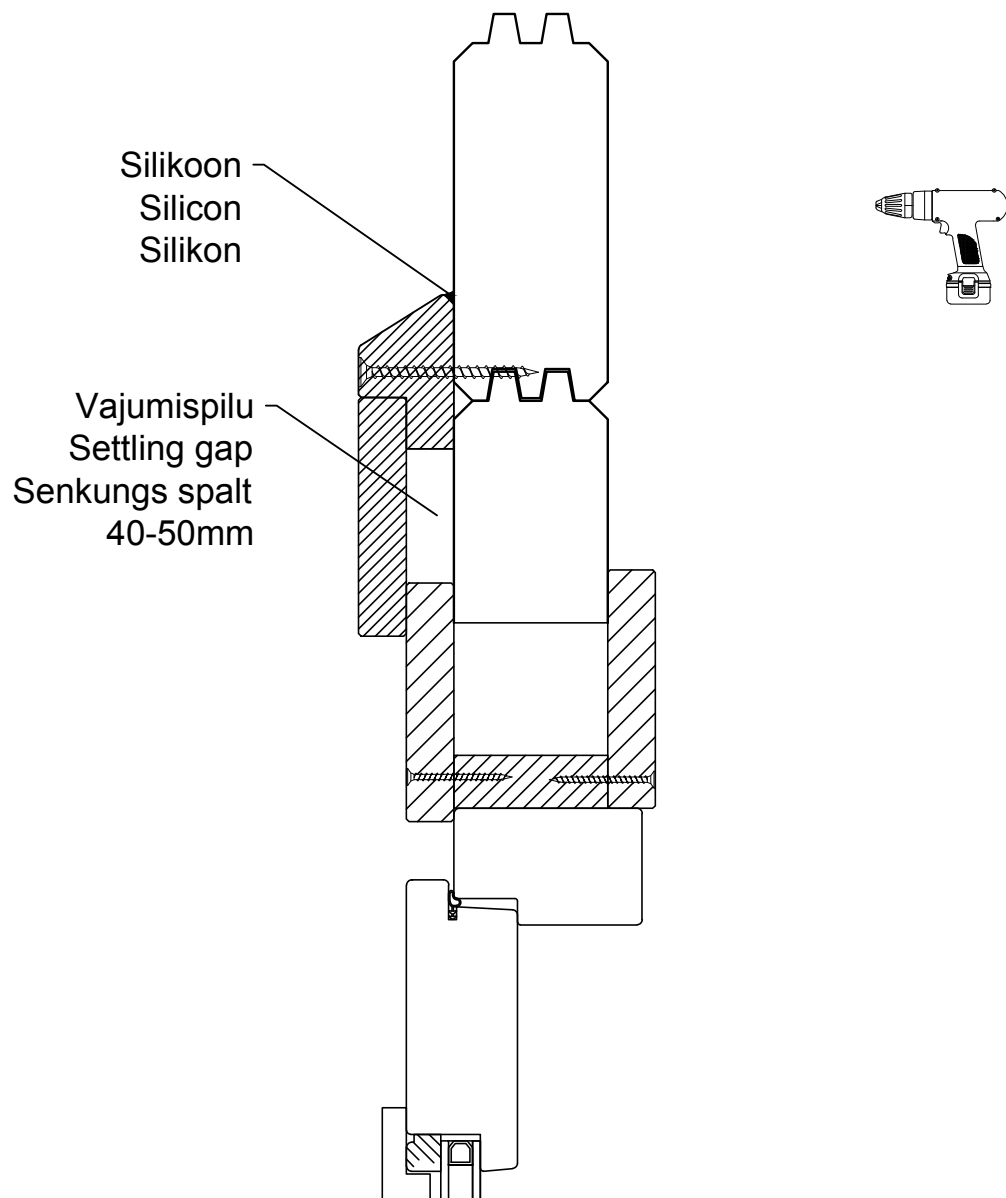

NB!

- Monteerida juhul kui ese on välja toodud maja spetsifikatsioonis!
- Install only if the item is listed in the house specification!
- Nur montieren wenn die Leiste in der Teilleiste gezeigt ist!