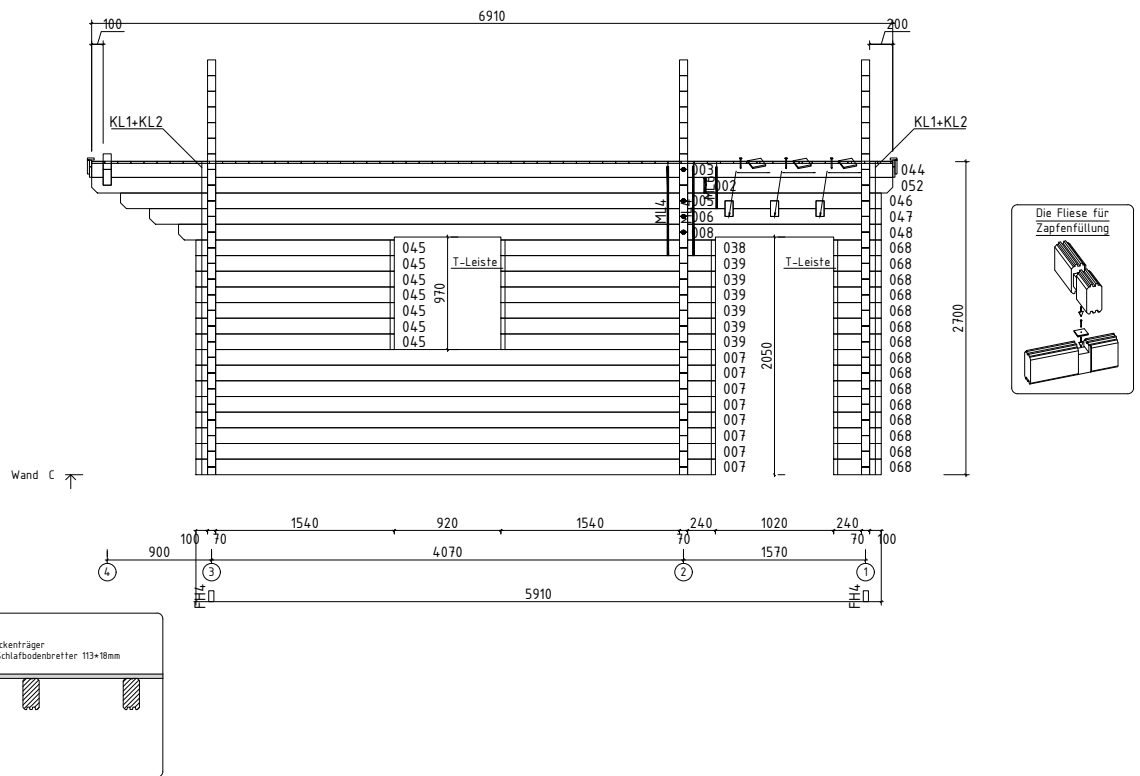

Pos			Stck	Profil (mm)	Länge (mm)
SR354 5-001	SCHRAUBEN 3.5x45	Verbindungsstreifen		32	
SR3 547	SCHRAUBEN 3.5x45 C3	Fenster- und Türleisten		158	
SR3 547	SCHRAUBEN 3.5x45 C3	Giebelbretter		48	
SR3 547	SCHRAUBEN 3.5x45 C3	Giebelleisten		48	
SR3 547	SCHRAUBEN 3.5x45 C3	Giebelsegment		4	
SR3 547	SCHRAUBEN 3.5x45 C3	Traufenbretter		28	
SR4 062	SCHRAUBEN 4.0x60 C3	Wasserleisten		21	
SR4 062	SCHRAUBEN 4.0x60 C3	Wasserschutzbretter		2	
SR4 257	SCHRAUBEN 4.2x55 C2	28mm Fussbodenbretter		532	
SR5 0100	SCHRAUBEN 5.0x100	Fundamenthölzer		88	
SR5 070	SCHRAUBEN 5.0x70	Deckenträger		24	
ML1	Metallstange		1	D10	1170
ML2	Metallstange		3	D10	1040
ML3	Metallstange		4	D10	900
ML4	Metallstange		6	D10	770
ML5	Metallstange		1	D10	700
ML6	Metallstange		2	D10	360
KL1	Gewindestange M8		4		2000
KL2	Gewindestange M8		4		730
KL3	Gewindestange M8		2		270
KV M UT M8	Mutter M8		12		
KV S EIB M8X25	U-Scheibe M8 Ø25		12		
KV MU TJ M8	Befestigungsmutter M8		4		

Pos		Stck.	Profil (mm)	Länge (mm)
	<p>FENSTER Q4 W4-S70P-0XC-05100510</p>  <p>W101-PC</p> <p>L1 18x90 L=750mm 2x L2 18x90 L=630mm 4x L3 18x90 L=510mm 2x ✓ WL1 36x129 L=750mm 1x</p>	1		
	<p>FENSTER Q4 W4-S70P-04C-08000880</p>  <p>W116-PC</p> <p>L1 18x90 L=1040mm 2x L2 18x90 L=1000mm 4x L3 18x90 L=800mm 2x ✓ WL1 36x129 L=1040mm 1x</p>	4		
	<p>TÜR Q4 D4-D70R-06C-15401980</p>  <p>D201-RC</p> <p>L1 18x90 L=1780mm 2x L2 18x90 L=1980mm 4x ✓ WL1 36x129 L=1780mm 1x DIN rechts</p>	1		
	<p>TÜR Q4 D4-S70R-XXX-09001980</p>  <p>D103-RX</p> <p>L1 18x90 L=1140mm 2 Stck. L2 18x90 L=1980mm 4 Stck. ✓ WL1 36x129 L=1140mm 1 Stck. DIN rechts</p>	1		
	✓ - bitte selber anpassen (falls nötig)!			