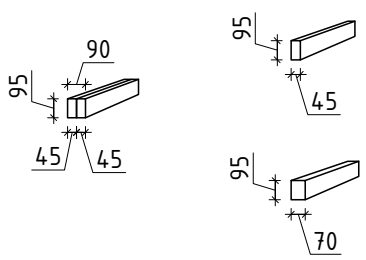

Pos		Stck.	Profil (mm)	Länge (mm)
	Achtung! Die Giebelbohlen können teilweise schon vormontiert sein! Bitte beachten - diese erscheinen nicht ganz so wie in der Teileliste beschrieben.			
001		8	70x135	5910
002		2	70x135	5298
003		1	70x135	5105
004		1	70x135	5105
005		2	70x135	4855
006		2	70x135	4605
007		8	70x135	4480
008		2	70x135	4355
009		1	70x135	4340
010		1	70x135	4340
011		1	70x135	4340
012		18	70x135	4340
013		1	70x135	4340
014		1	70x135	4340
015		1	70x68	4340
016		1	70x135	4340
017		3	70x135	4340
018		1	70x135	4340
019		1	70x135	4308
020		1	70x135	4308
021		1	70x135	3692
022		1	70x68	3124
023		7	70x135	3124
024		2	70x135	3124
025		5	70x135	3124

Pos		Stck	Profil (mm)	Länge (mm)
026		1	70x135	2650
027		1	70x135	2462
028		1	70x135	2462
029		1	70x135	2462
030		2	70x135	2170
031		1	70x68	2110
032		3	70x135	2110
033		2	70x135	2110
034		2	70x135	2110
035		1	70x135	2110
036		1	70x135	1900
037		6	70x135	1900
038		1	70x135	1850
039		6	70x135	1850
040		1	70x135	1840
041		16	70x135	1840
042		2	70x135	1839
043		1	70x135	1805
044		1	70x135	1805
045		14	70x135	1710
046		2	70x135	1705
047		2	70x135	1705
048		1	70x135	1705
049		1	70x135	1705
050		2	70x135	1670

Pos		Stck.	Profil (mm)	Länge (mm)
	<p>FENSTER Q4 W4-S70P-0XC-05100510</p>  <p>W101-PC</p> <p>L1 18x90 L=750mm 2x L2 18x90 L=630mm 4x L3 18x90 L=510mm 2x ✓ WL1 36x129 L=750mm 1x</p>	1		
	<p>FENSTER Q4 W4-S70P-04C-08000880</p>  <p>W116-PC</p> <p>L1 18x90 L=1040mm 2x L2 18x90 L=1000mm 4x L3 18x90 L=800mm 2x ✓ WL1 36x129 L=1040mm 1x</p>	4		
	<p>TÜR Q4 D4-D70R-06C-15401980</p>  <p>D201-RC</p> <p>L1 18x90 L=1780mm 2x L2 18x90 L=1980mm 4x ✓ WL1 36x129 L=1780mm 1x DIN rechts</p>	1		
	<p>TÜR Q4 D4-S70R-XXX-09001980</p>  <p>D103-RX</p> <p>L1 18x90 L=1140mm 2 Stck. L2 18x90 L=1980mm 4 Stck. ✓ WL1 36x129 L=1140mm 1 Stck. DIN rechts</p>	1		
	✓ - bitte selber anpassen (falls nötig)!			