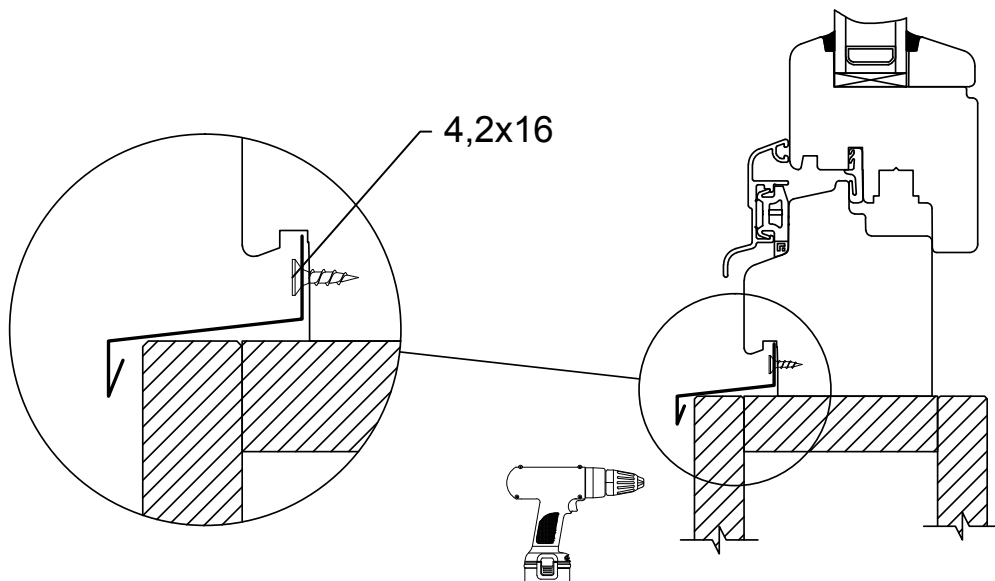

NB!

- Monteerida juhul kui ese on välja toodud maja spetsifikatsioonis!
- Install only if the item is listed in the house specification!
- Nur montieren wenn die Leiste in der Teileliste gezeigt ist!