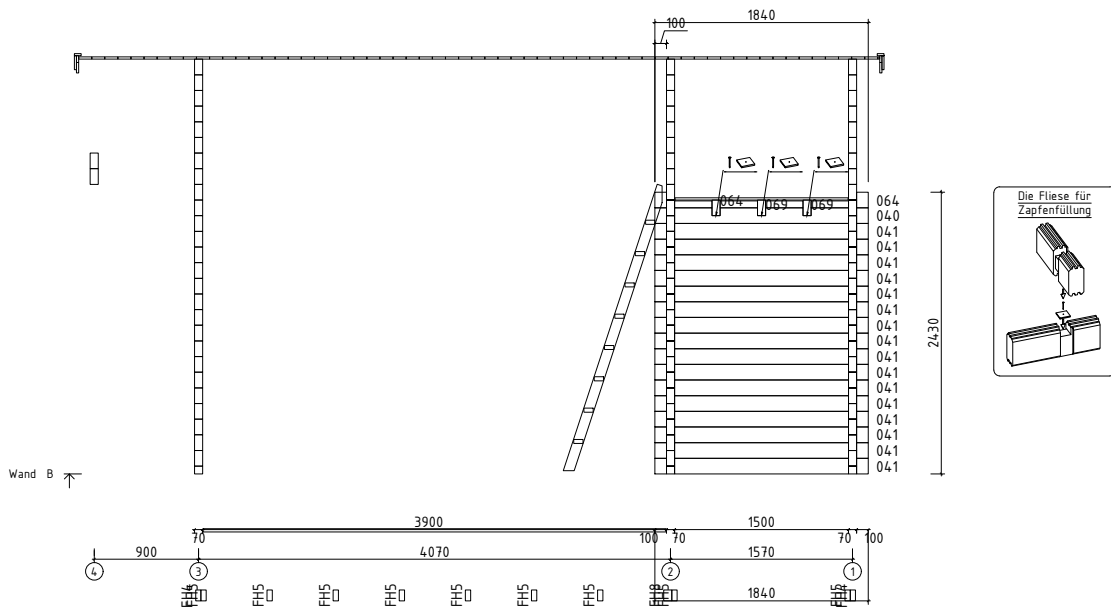

Pos			Stck	Profil (mm)	Länge (mm)
SR354 5-001	SCHRAUBEN 3.5x45	Verbindungsstreifen		32	
SR3 547	SCHRAUBEN 3.5x45 C3	Fenster- und Türleisten		158	
SR3 547	SCHRAUBEN 3.5x45 C3	Giebelbretter		48	
SR3 547	SCHRAUBEN 3.5x45 C3	Giebelleisten		48	
SR3 547	SCHRAUBEN 3.5x45 C3	Giebelsegment		4	
SR3 547	SCHRAUBEN 3.5x45 C3	Traufenbretter		28	
SR4 062	SCHRAUBEN 4.0x60 C3	Wasserleisten		21	
SR4 062	SCHRAUBEN 4.0x60 C3	Wasserschutzbretter		2	
SR4 257	SCHRAUBEN 4.2x55 C2	28mm Fussbodenbretter		532	
SR5 0100	SCHRAUBEN 5.0x100	Fundamenthölzer		88	
SR5 070	SCHRAUBEN 5.0x70	Deckenträger		24	
ML1	Metallstange		1	D10	1170
ML2	Metallstange		3	D10	1040
ML3	Metallstange		4	D10	900
ML4	Metallstange		6	D10	770
ML5	Metallstange		1	D10	700
ML6	Metallstange		2	D10	360
KL1	Gewindestange M8		4		2000
KL2	Gewindestange M8		4		730
KL3	Gewindestange M8		2		270
KV M UT M8	Mutter M8		12		
KV S EIB M8X25	U-Scheibe M8 Ø25		12		
KV MU TJ M8	Befestigungsmutter M8		4		

Pos		Stck.	Profil (mm)	Länge (mm)
	<p>FENSTER Q4 W4-S70P-0XC-05100510</p>  <p>W101-PC</p> <p>L1 18x90 L=750mm 2x L2 18x90 L=630mm 4x L3 18x90 L=510mm 2x ✓ WL1 36x129 L=750mm 1x</p>	1		
	<p>FENSTER Q4 W4-S70P-04C-08000880</p>  <p>W116-PC</p> <p>L1 18x90 L=1040mm 2x L2 18x90 L=1000mm 4x L3 18x90 L=800mm 2x ✓ WL1 36x129 L=1040mm 1x</p>	4		
	<p>TÜR Q4 D4-D70R-06C-15401980</p>  <p>D201-RC</p> <p>L1 18x90 L=1780mm 2x L2 18x90 L=1980mm 4x ✓ WL1 36x129 L=1780mm 1x DIN rechts</p>	1		
	<p>TÜR Q4 D4-S70R-XXX-09001980</p>  <p>D103-RX</p> <p>L1 18x90 L=1140mm 2 Stck. L2 18x90 L=1980mm 4 Stck. ✓ WL1 36x129 L=1140mm 1 Stck. DIN rechts</p>	1		
	✓ - bitte selber anpassen (falls nötig)!			