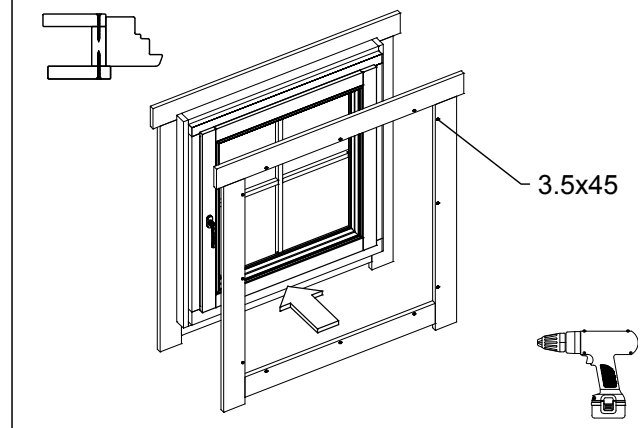

Pos			Stck	Profil (mm)	Länge (mm)
SR354 5-001	SCHRAUBEN 3.5x45	Verbindungsstreifen		32	
SR3 547	SCHRAUBEN 3.5x45 C3	Fenster- und Türleisten		158	
SR3 547	SCHRAUBEN 3.5x45 C3	Giebelbretter		48	
SR3 547	SCHRAUBEN 3.5x45 C3	Giebelleisten		48	
SR3 547	SCHRAUBEN 3.5x45 C3	Giebelsegment		4	
SR3 547	SCHRAUBEN 3.5x45 C3	Traufenbretter		28	
SR4 062	SCHRAUBEN 4.0x60 C3	Wasserleisten		21	
SR4 062	SCHRAUBEN 4.0x60 C3	Wasserschutzbretter		2	
SR4 257	SCHRAUBEN 4.2x55 C2	28mm Fussbodenbretter		532	
SR5 0100	SCHRAUBEN 5.0x100	Fundamenthölzer		88	
SR5 070	SCHRAUBEN 5.0x70	Deckenträger		24	
ML1	Metallstange		1	D10	1170
ML2	Metallstange		3	D10	1040
ML3	Metallstange		4	D10	900
ML4	Metallstange		6	D10	770
ML5	Metallstange		1	D10	700
ML6	Metallstange		2	D10	360
KL1	Gewindestange M8		4		2000
KL2	Gewindestange M8		4		730
KL3	Gewindestange M8		2		270
KV M UT M8	Mutter M8		12		
KV S EIB M8X25	U-Scheibe M8 Ø25		12		
KV MU TJ M8	Befestigungsmutter M8		4		

Pos		Stck.	Profil (mm)	Länge (mm)
	<p>FENSTER Q4 W4-S70P-0XC-05100510</p>  <p>W101-PC</p> <p>L1 18x90 L=750mm 2x L2 18x90 L=630mm 4x L3 18x90 L=510mm 2x ✓ WL1 36x129 L=750mm 1x</p>	1		
	<p>FENSTER Q4 W4-S70P-04C-08000880</p>  <p>W116-PC</p> <p>L1 18x90 L=1040mm 2x L2 18x90 L=1000mm 4x L3 18x90 L=800mm 2x ✓ WL1 36x129 L=1040mm 1x</p>	4		
	<p>TÜR Q4 D4-D70R-06C-15401980</p>  <p>D201-RC</p> <p>L1 18x90 L=1780mm 2x L2 18x90 L=1980mm 4x ✓ WL1 36x129 L=1780mm 1x DIN rechts</p>	1		
	<p>TÜR Q4 D4-S70R-XXX-09001980</p>  <p>D103-RX</p> <p>L1 18x90 L=1140mm 2 Stck. L2 18x90 L=1980mm 4 Stck. ✓ WL1 36x129 L=1140mm 1 Stck. DIN rechts</p>	1		
	✓ - bitte selber anpassen (falls nötig)!			