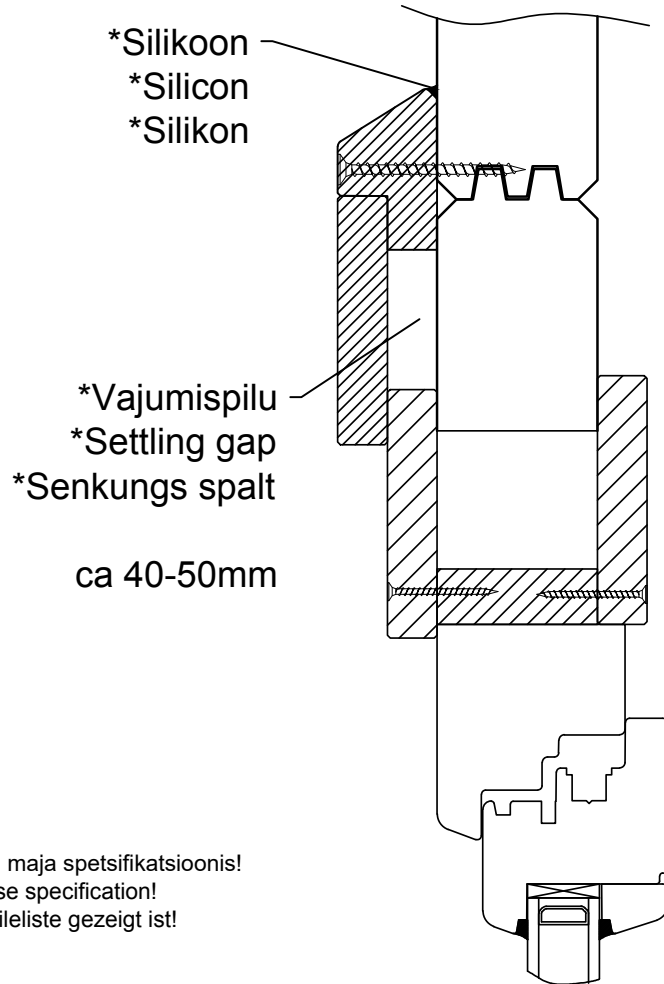

Q5-Q6

NB!

- Monteerida juhul kui ese on välja toodud maja spetsifikatsioonis!
- Install only if the item is listed in the house specification!
- Nur montieren wenn die Leiste in der Teileliste gezeigt ist!