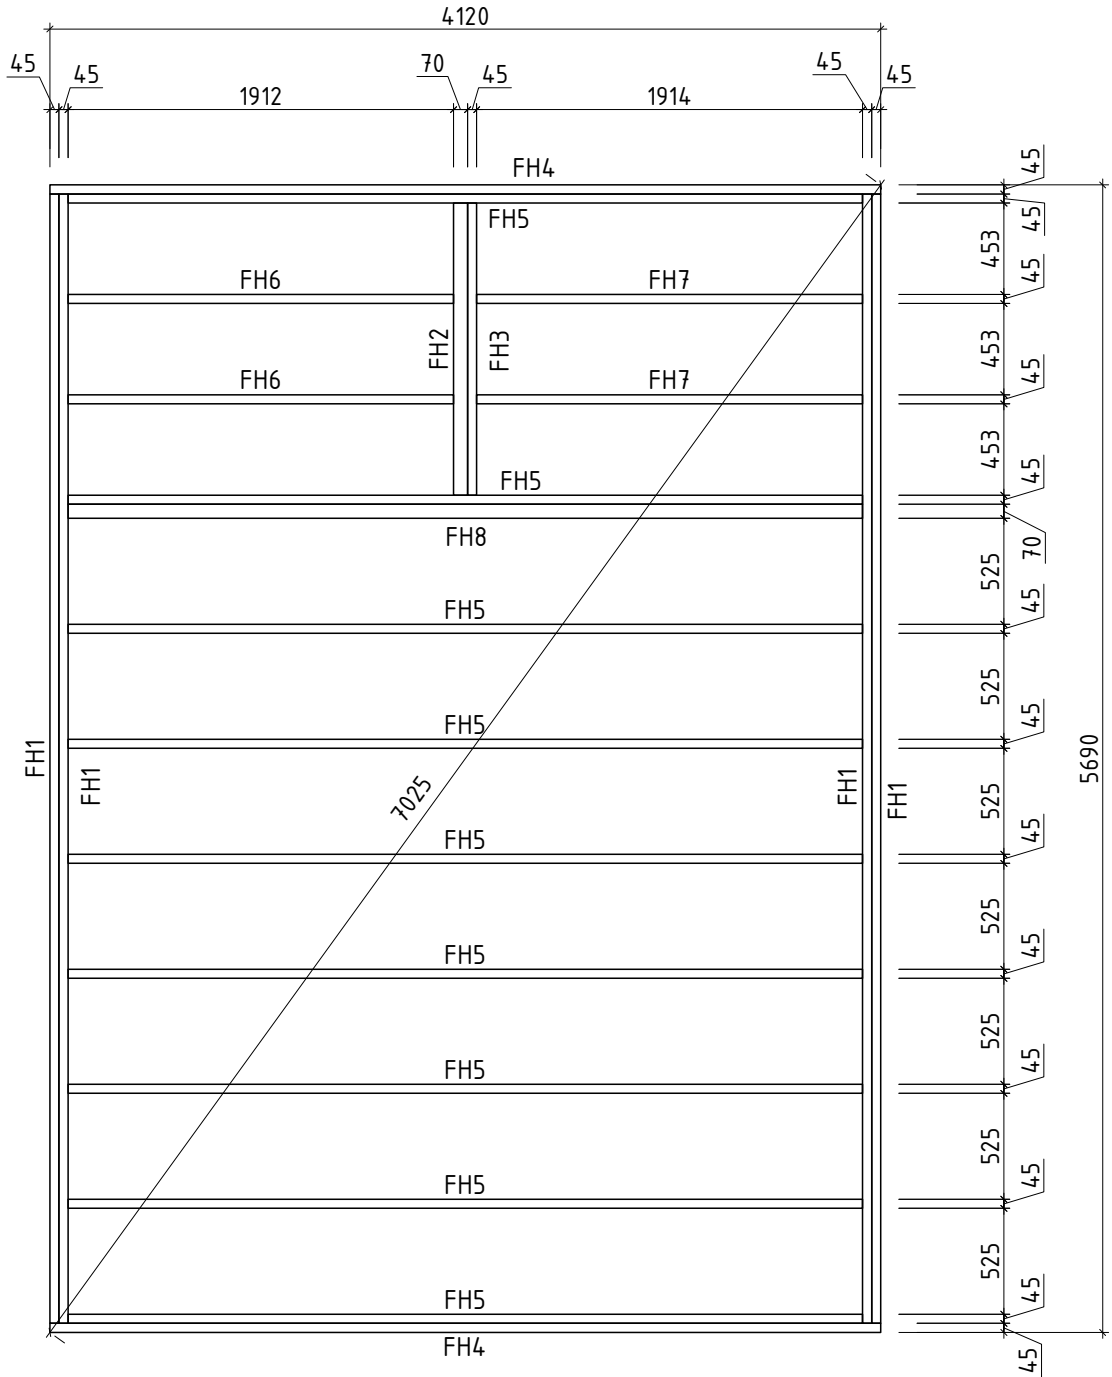

Pos		Stck.	Profil (mm)	Länge (mm)
	Achtung! Die Giebelbohlen können teilweise schon vormontiert sein! Bitte beachten - diese erscheinen nicht ganz so wie in der Teileliste beschrieben.			
001		8	70x135	5910
002		2	70x135	5298
003		1	70x135	5105
004		1	70x135	5105
005		2	70x135	4855
006		2	70x135	4605
007		8	70x135	4480
008		2	70x135	4355
009		1	70x135	4340
010		1	70x135	4340
011		1	70x135	4340
012		18	70x135	4340
013		1	70x135	4340
014		1	70x135	4340
015		1	70x68	4340
016		1	70x135	4340
017		3	70x135	4340
018		1	70x135	4340
019		1	70x135	4308
020		1	70x135	4308
021		1	70x135	3692
022		1	70x68	3124
023		7	70x135	3124
024		2	70x135	3124
025		5	70x135	3124

Pos		Stck	Profil (mm)	Länge (mm)
026		1	70x135	2650
027		1	70x135	2462
028		1	70x135	2462
029		1	70x135	2462
030		2	70x135	2170
031		1	70x68	2110
032		3	70x135	2110
033		2	70x135	2110
034		2	70x135	2110
035		1	70x135	2110
036		1	70x135	1900
037		6	70x135	1900
038		1	70x135	1850
039		6	70x135	1850
040		1	70x135	1840
041		16	70x135	1840
042		2	70x135	1839
043		1	70x135	1805
044		1	70x135	1805
045		14	70x135	1710
046		2	70x135	1705
047		2	70x135	1705
048		1	70x135	1705
049		1	70x135	1705
050		2	70x135	1670

Pos		Stck.	Profil (mm)	Länge (mm)
	<p>FENSTER Q4 W4-S70P-0XC-05100510</p>  <p>W101-PC</p> <p>L1 18x90 L=750mm 2x L2 18x90 L=630mm 4x L3 18x90 L=510mm 2x ✓ WL1 36x129 L=750mm 1x</p>	1		
	<p>FENSTER Q4 W4-S70P-04C-08000880</p>  <p>W116-PC</p> <p>L1 18x90 L=1040mm 2x L2 18x90 L=1000mm 4x L3 18x90 L=800mm 2x ✓ WL1 36x129 L=1040mm 1x</p>	4		
	<p>TÜR Q4 D4-D70R-06C-15401980</p>  <p>D201-RC</p> <p>L1 18x90 L=1780mm 2x L2 18x90 L=1980mm 4x ✓ WL1 36x129 L=1780mm 1x DIN rechts</p>	1		
	<p>TÜR Q4 D4-S70R-XXX-09001980</p>  <p>D103-RX</p> <p>L1 18x90 L=1140mm 2 Stck. L2 18x90 L=1980mm 4 Stck. ✓ WL1 36x129 L=1140mm 1 Stck. DIN rechts</p>	1		
	✓ - bitte selber anpassen (falls nötig)!			