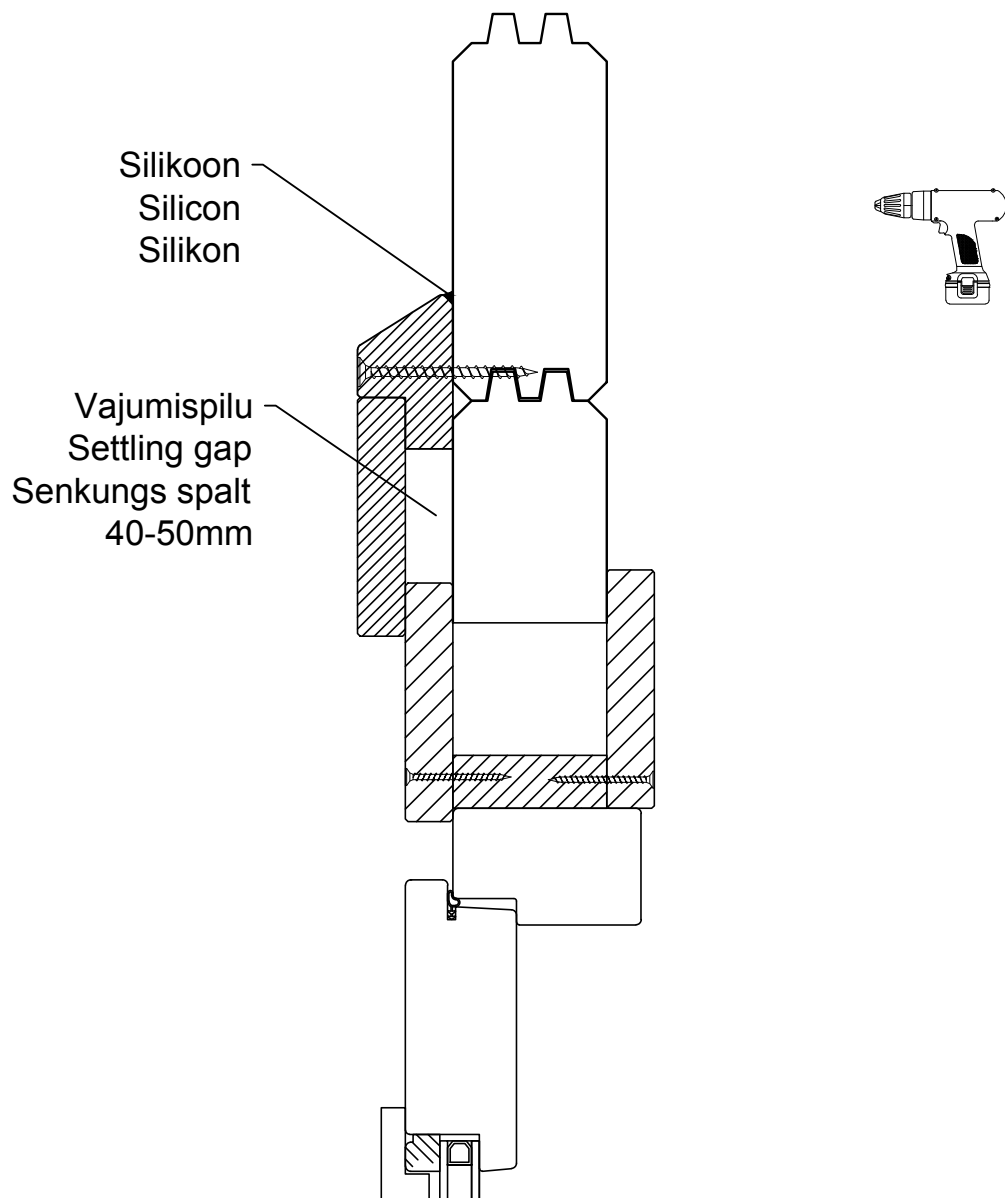

NB!

- Monteerida juhul kui ese on välja toodud maja spetsifikatsioonis!
- Install only if the item is listed in the house specification!
- Nur montieren wenn die Leiste in der Teilleiste gezeigt ist!