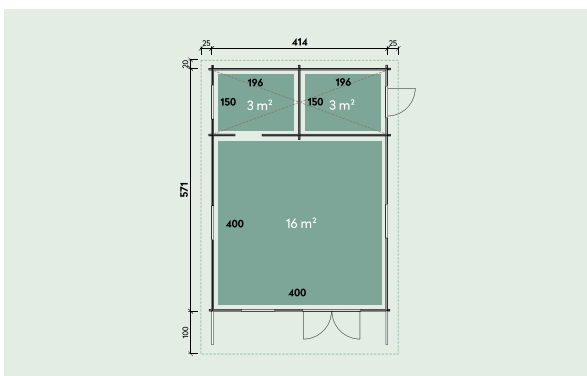

Artikelnummer:

570 220