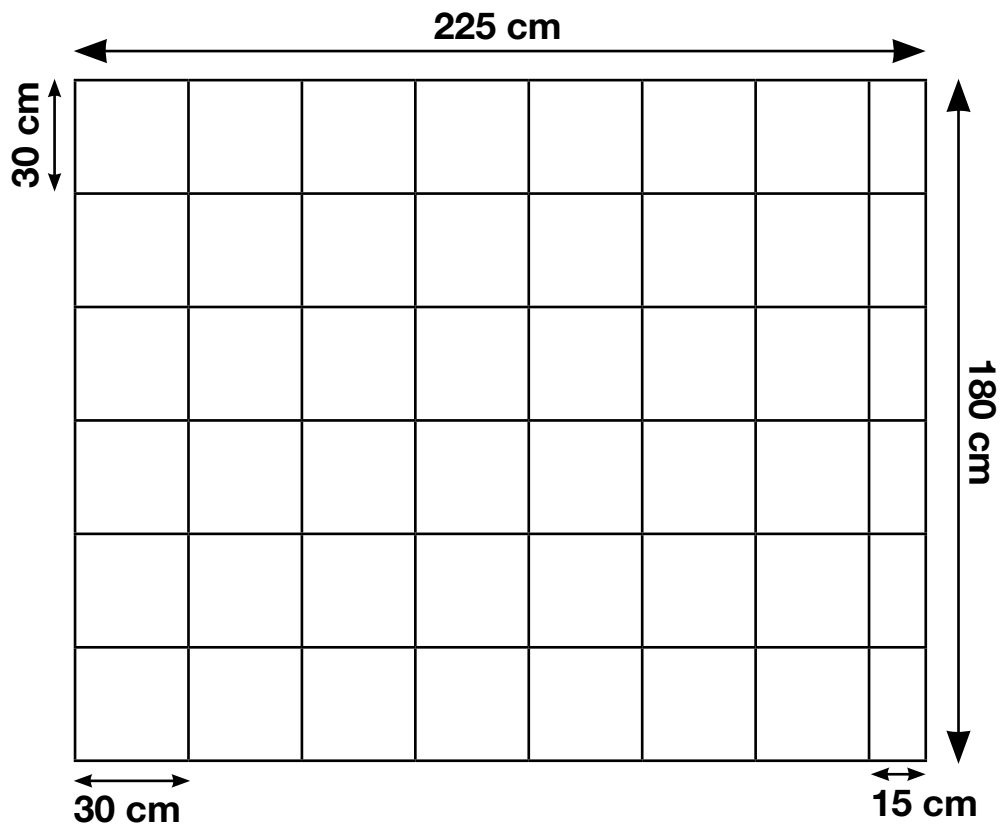

Fußbodenplan WPC-Haus Trend B

4 Kartons

Karton 1-3 á 12 Stück: 30 x 30 cm

Karton 4: 6 Stück: 30 x 30 cm

+ 6 Stück: 15 x 30 cm

57 Kg