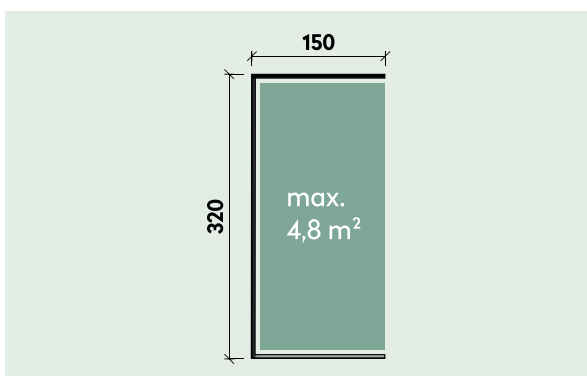

## Artikelnummer:

700 021

Kontrolliert durch:

Pos		Stck	Profil (mm)	Länge (mm)
DT1	DECKENTRÄGER 	1	94x44	3400
LE1	45° LEISTE 45° 	4	90x18	1000
LE2	LEISTE 	4	90x18	580
EP1	ECKPFOSTEN 	2	94x44	1996
DB1	17° DACHBALKEN 	1	40x120	3400
	DACHBRETT 	31+1 39+1	113x18 88x18	1570
G1-1	GIEBELBRETT 120X18  ✓	2	120x18	1610
G5-1	GIEBELDECKLEISTE 58X18  ✓	2	58x18	1610
T2-1	TRUFENBRETT 90X18 	1	90x18	3400
T4-1	TRUFENLEISTE 40x18 	1	40x18	3400
NG3	DACHPAPPNÄGEL 2.0x18 	110		
NG1	NÄGEL 2.5x50 Dachbrett zum Dachbalken 	78		
SR01	SCHRAUBEN 3.0x30 Traufenleiste 40x18 	7		
SR03	SCHRAUBEN 3.5x45 Giebelbrett, Giebeldeckleisten Traufenbrett, Stütze für Schleppdach Dachbrett zum Schleppdachträger 	165		
	DACHPAPPE  ✓		3,5m-2st.	7,0 lfm