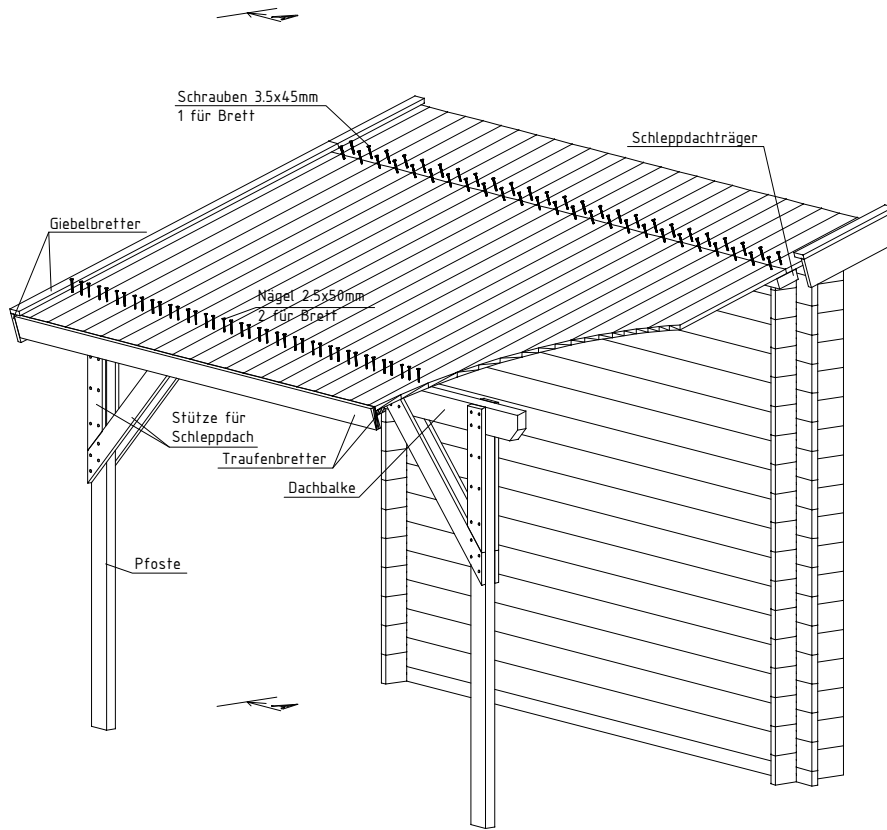

## Artikelnummer:

700 021

Kontrolliert durch:

Pos		Stck	Profil (mm)	Länge (mm)
DT1	DECKENTRÄGER 	1	94x44	3400
LE1	45° LEISTE 45° 	4	90x18	1000
LE2	LEISTE 	4	90x18	580
EP1	ECKPFOSTEN 	2	94x44	1996
DB1	17° DACHBALKEN 	1	40x120	3400
	DACHBRETT 	31+1 39+1	113x18 88x18	1570
G1-1	GIEBELBRETT 120X18  ✓	2	120x18	1610
G5-1	GIEBELDECKLEISTE 58X18  ✓	2	58x18	1610
T2-1	TRUFENBRETT 90X18 	1	90x18	3400
T4-1	TRUFENLEISTE 40x18 	1	40x18	3400
NG3	DACHPAPPNÄGEL 2.0x18 	110		
NG1	NÄGEL 2.5x50 Dachbrett zum Dachbalken 	78		
SR01	SCHRAUBEN 3.0x30 Traufenleiste 40x18 	7		
SR03	SCHRAUBEN 3.5x45 Giebelbrett, Giebeldeckleisten Traufenbrett, Stütze für Schleppdach Dachbrett zum Schleppdachträger 	165		
	DACHPAPPE  ✓		3,5m-2st.	7,0 lfm