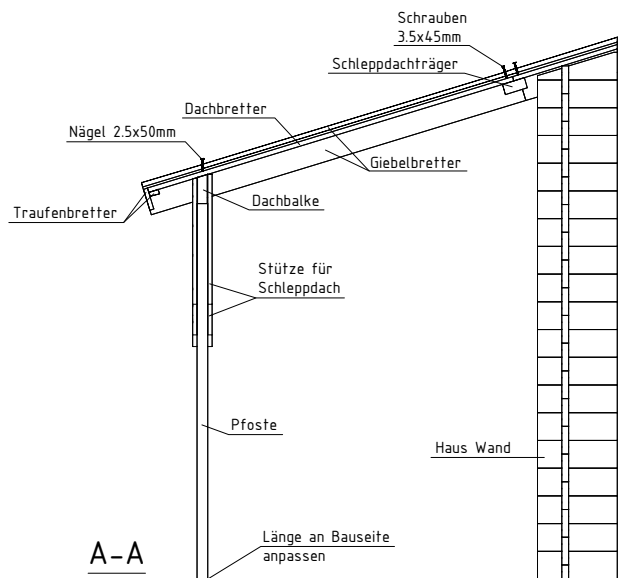

## Artikelnummer:

700 021

Kontrolliert durch:

Pos		Stck	Profil (mm)	Länge (mm)
DT1	DECKENTRÄGER 	1	94x44	3400
LE1	45° LEISTE 45° 	4	90x18	1000
LE2	LEISTE 	4	90x18	580
EP1	ECKPFOSTEN 	2	94x44	1996
DB1	17° DACHBALKEN 	1	40x120	3400
	DACHBRETT 	31+1 39+1	113x18 88x18	1570
G1-1	GIEBELBRETT 120X18  ✓	2	120x18	1610
G5-1	GIEBELDECKLEISTE 58X18  ✓	2	58x18	1610
T2-1	TRUFENBRETT 90X18 	1	90x18	3400
T4-1	TRUFENLEISTE 40x18 	1	40x18	3400
NG3	DACHPAPPNÄGEL 2.0x18 	110		
NG1	NÄGEL 2.5x50 Dachbrett zum Dachbalken 	78		
SR01	SCHRAUBEN 3.0x30 Traufenleiste 40x18 	7		
SR03	SCHRAUBEN 3.5x45 Giebelbrett, Giebeldeckleisten Traufenbrett, Stütze für Schleppdach Dachbrett zum Schleppdachträger 	165		
	DACHPAPPE  ✓		3,5m-2st.	7,0 lfm