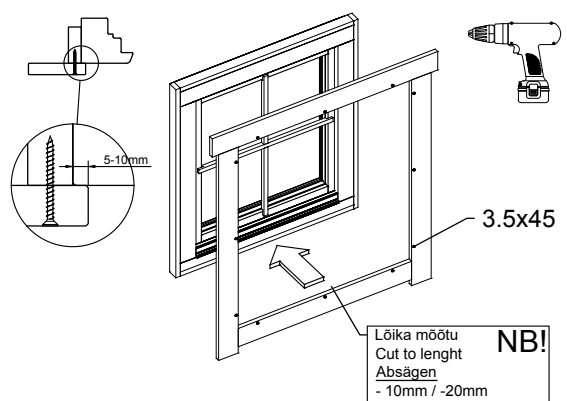

Aken Q4-Q6 - paigaldusjuhhis
Window Q4-Q6 - assembly instructions
Fenster Q4-Q6 - Montageanleitung