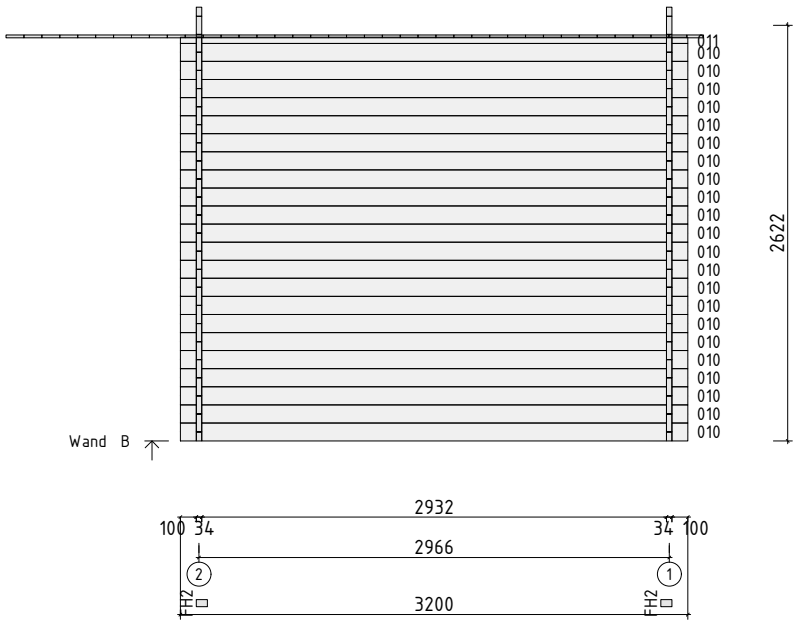

Pos		Stck	Profil (mm)	Länge (mm)	
	<p style="text-align: center;"><b>TÜR 1425x2059</b> <b>D4-D34R-56C-14252059</b></p> <p><b>Q4 D201-RC</b> 1425</p>  <div style="display: flex; justify-content: space-between;"> <div style="width: 45%;"> <p>Right handed / DIN rechts / paremakäeline</p> <p>Clear opening/ durchgangsmaß/ ava suurus 1297x1951mm</p> <p>double-pane clear float glass ISO Glas 2-fach 2x klaaspakett, kingas klaas</p> </div> <div style="width: 45%;">   </div> </div>	1			
PROSS H41-2	Q4-1 Muntins - Sprossen - Prossid horizontal 18x18		4	18x18	497
PROSS V42-2	Q4-2 Muntins - Sprossen - Prossid vertical 18x18		2	18x18	1125
PL3-4	Trims - Rahmenleisten - Piirdeliistud 18x95	 ✓	4	18x95	2039
PL3-5	Trims - Rahmenleisten - Piirdeliistud 18x95	 ✓	2	18x95	1625
SR30 20-01	3.0x20 Locking plate - Schließblech - Riivi vastus 02 Q4-Q5		2		
SR30 22-01	3.0x20ÜP Muntins - Sprossen - Prossid		12		
SR35 45-01	3.5x45 Trims - Rahmleisten - Piirdeliistud		24		
SR50 90-01	5.0x90 Door frames - Türrahmen - Ukselengid		8		
RV02	Locking plate - Schließblech - Riivi vastus 02 Q4-Q5		1		
LS-Q4	Q4 Cylinder lock - Zylinderschloss - Lukusüdamik		1		
UL-Q4	Q4 Door handle - Türgriff - Ukselink		1		