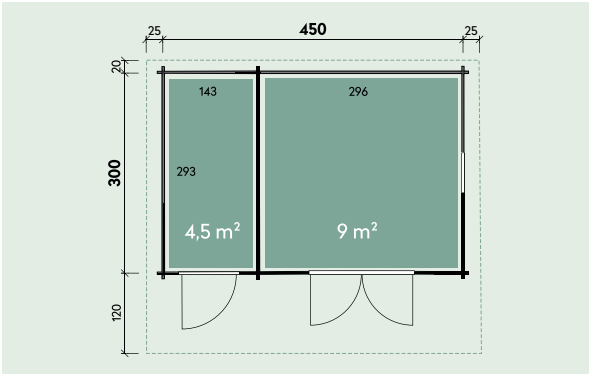

Artikelnummer:

234 160