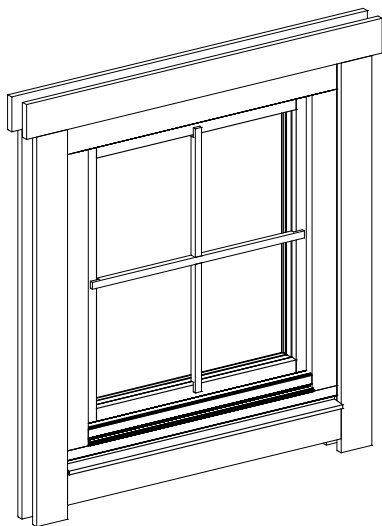

Aken Q4-Q6 - paigaldusjuhhis
Window Q4-Q6 - assembly instructions
Fenster Q4-Q6 - Montageanleitung