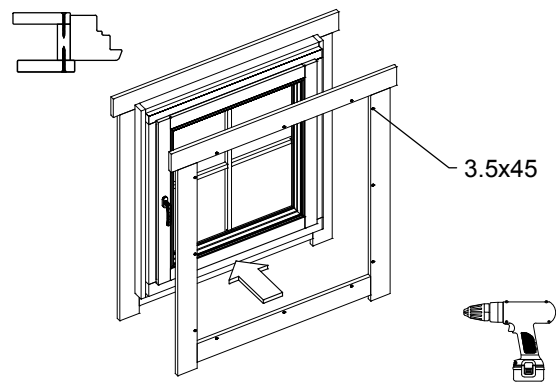

Aken Q4-Q6 - paigaldusjuhhis
Window Q4-Q6 - assembly instructions
Fenster Q4-Q6 - Montageanleitung