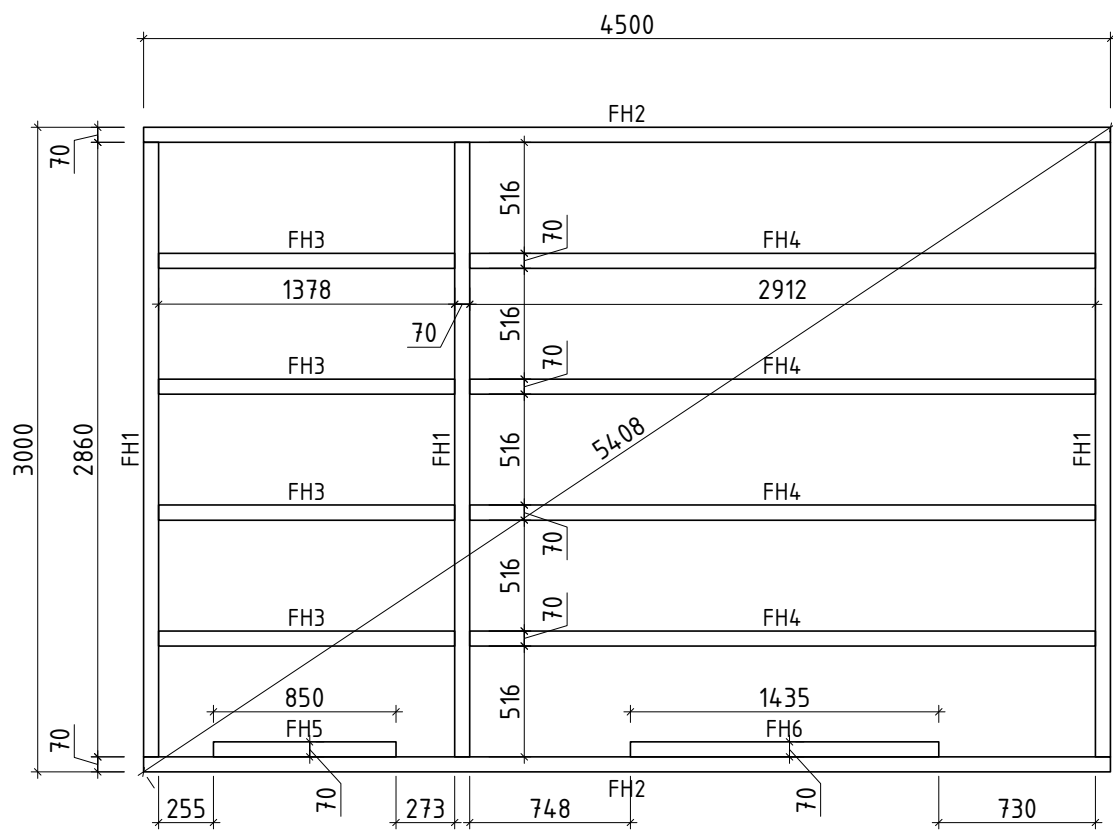

# Technische Daten

Spiegelverkehrte Montage möglich.

Pos		Stck	Profil (mm)	Länge (mm)
002		18	34x114	4700
003		1	34x57	4700
004		1	34x114	4400
005		1	34x114	4400
006		2	34x114	4025
008		1	34x114	3750
009		1	34x114	3475
010		43	34x114	3200
011		1	34x39	3200
014		1	34x114	1745
015		1	34x114	1470
017		20	34x114	1195
018		1	34x57	1090
019		18	34x114	1090
020		1	34x57	899
021		18	34x114	899
022		1	34x57	425
023		18	34x114	425
W1-1		1		
W2-1		1		
FH2	FUNDAMENTHÖLZER (imprägniert) 	2	70x45	4500
FH4	FUNDAMENTHÖLZER (imprägniert) 	4	70x45	2912
FH1	FUNDAMENTHÖLZER (imprägniert) 	3	70x45	2860

Pos		Stck	Profil (mm)	Länge (mm)	
	<p style="text-align: center;"><b>TÜR 1425x2059</b> <b>D4-D34R-56C-14252059</b></p> <p><b>Q4 D201-RC</b> 1425</p>  <div style="display: flex; justify-content: space-between;"> <div style="width: 45%;"> <p>Right handed / DIN rechts / paremakäeline</p> <p>Clear opening/ durchgangsmaß/ ava suurus 1297x1951mm</p> <p>double-pane clear float glass ISO Glas 2-fach 2x klaaspakett, kingas klaas</p> </div> <div style="width: 45%;">   </div> </div>	1			
PROSS H41-2	Q4-1 Muntins - Sprossen - Prossid horizontal 18x18		4	18x18	497
PROSS V42-2	Q4-2 Muntins - Sprossen - Prossid vertical 18x18		2	18x18	1125
PL3-4	Trims - Rahmenleisten - Piirdeliistud 18x95	 ✓	4	18x95	2039
PL3-5	Trims - Rahmenleisten - Piirdeliistud 18x95	 ✓	2	18x95	1625
SR30 20-01	3.0x20 Locking plate - Schließblech - Riivi vastus 02 Q4-Q5		2		
SR30 22-01	3.0x20ÜP Muntins - Sprossen - Prossid		12		
SR35 45-01	3.5x45 Trims - Rahmleisten - Piirdeliistud		24		
SR50 90-01	5.0x90 Door frames - Türrahmen - Ukselengid		8		
RV02	Locking plate - Schließblech - Riivi vastus 02 Q4-Q5		1		
LS-Q4	Q4 Cylinder lock - Zylinderschloss - Lukusüdamik		1		
UL-Q4	Q4 Door handle - Türgriff - Ukselink		1		