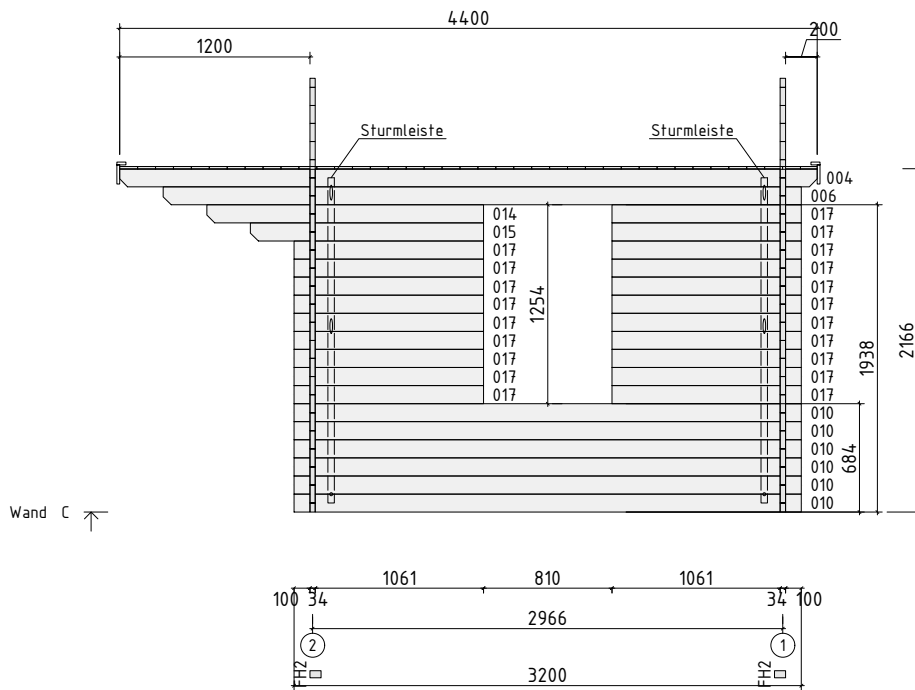

Pos		Stck	Profil (mm)	Länge (mm)	
	<p style="text-align: center;"><b>TÜR 1425x2059</b> <b>D4-D34R-56C-14252059</b></p> <p><b>Q4 D201-RC</b> 1425</p>  <div style="display: flex; justify-content: space-between;"> <div style="width: 45%;"> <p>Right handed / DIN rechts / paremakäeline</p> <p>Clear opening/ durchgangsmaß/ ava suurus 1297x1951mm</p> <p>double-pane clear float glass ISO Glas 2-fach 2x klaaspakett, kingas klaas</p> </div> <div style="width: 45%;">   </div> </div>	1			
PROSS H41-2	Q4-1 Muntins - Sprossen - Prossid horizontal 18x18		4	18x18	497
PROSS V42-2	Q4-2 Muntins - Sprossen - Prossid vertical 18x18		2	18x18	1125
PL3-4	Trims - Rahmenleisten - Piirdeliistud 18x95	 ✓	4	18x95	2039
PL3-5	Trims - Rahmenleisten - Piirdeliistud 18x95	 ✓	2	18x95	1625
SR30 20-01	3.0x20 Locking plate - Schließblech - Riivi vastus 02 Q4-Q5		2		
SR30 22-01	3.0x20ÜP Muntins - Sprossen - Prossid		12		
SR35 45-01	3.5x45 Trims - Rahmleisten - Piirdeliistud		24		
SR50 90-01	5.0x90 Door frames - Türrahmen - Ukselengid		8		
RV02	Locking plate - Schließblech - Riivi vastus 02 Q4-Q5		1		
LS-Q4	Q4 Cylinder lock - Zylinderschloss - Lukusüdamik		1		
UL-Q4	Q4 Door handle - Türgriff - Ukselink		1		