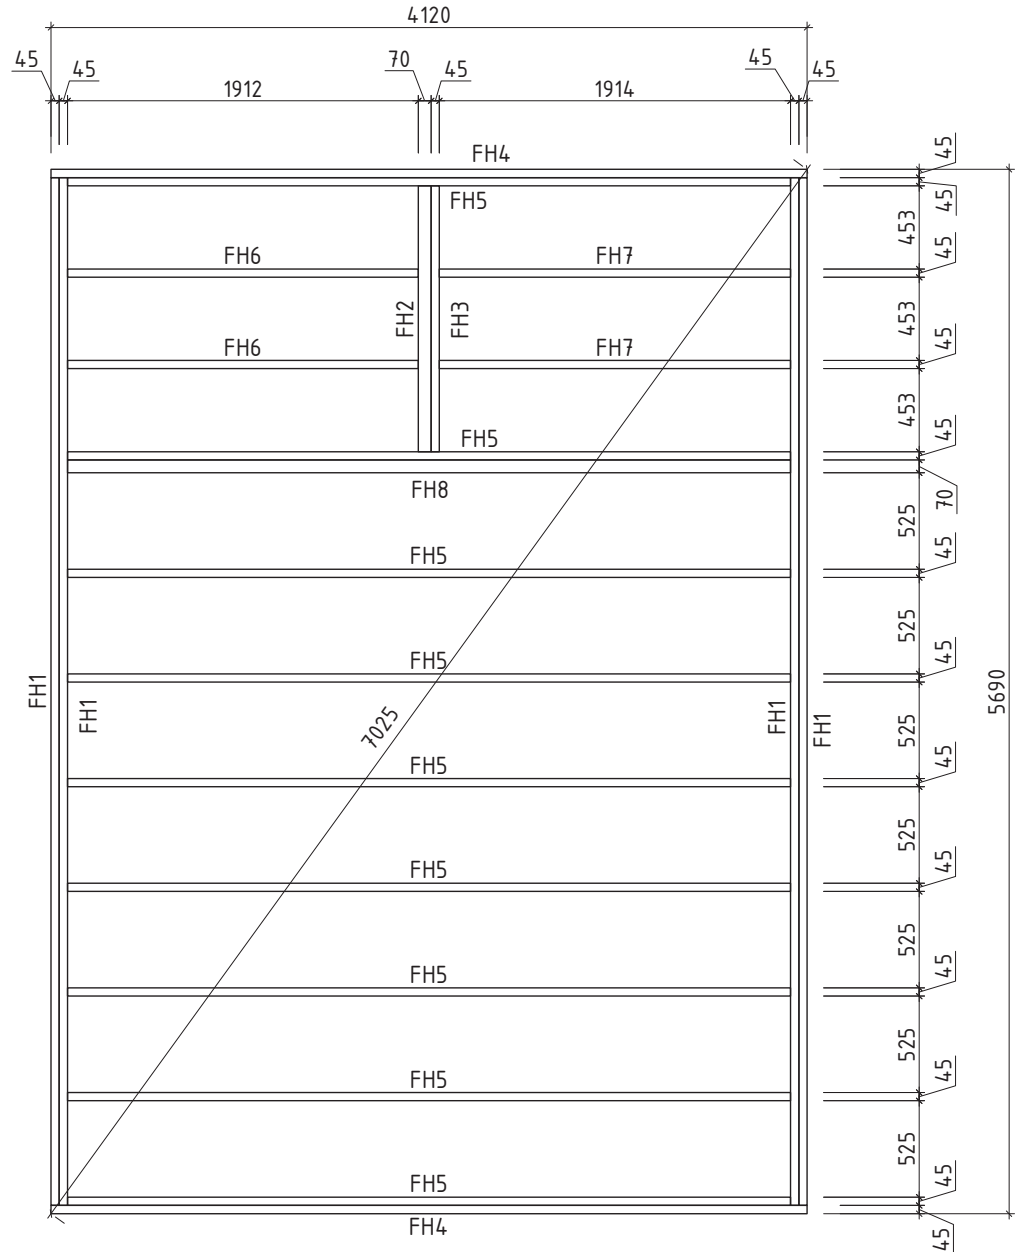

Wir empfehlen als Fundament für Ihr Gartenhaus eine vollflächig festgegründete, gepflasterte oder betonierte Fläche. Wahlweise ist auch ein Punkt- oder Streifenfundament möglich.

Pos		Stck.	Profil (mm)	Länge (mm)
	Achtung! Die Giebelbohlen können teilweise schon vormontiert sein! Bitte beachten - diese erscheinen nicht ganz so wie in der Teileliste beschrieben.			
001		8	70x135	5910
002		2	70x135	5298
003		1	70x135	5105
004		1	70x135	5105
005		2	70x135	4855
006		2	70x135	4605
007		8	70x135	4480
008		2	70x135	4355
009		1	70x135	4340
010		1	70x135	4340
011		1	70x135	4340
012		18	70x135	4340
013		1	70x135	4340
014		1	70x135	4340
015		1	70x68	4340
016		1	70x135	4340
017		3	70x135	4340
018		1	70x135	4340
019		1	70x135	4308
020		1	70x135	4308
021		1	70x135	3692
022		1	70x68	3124
023		7	70x135	3124
024		2	70x135	3124
025		5	70x135	3124