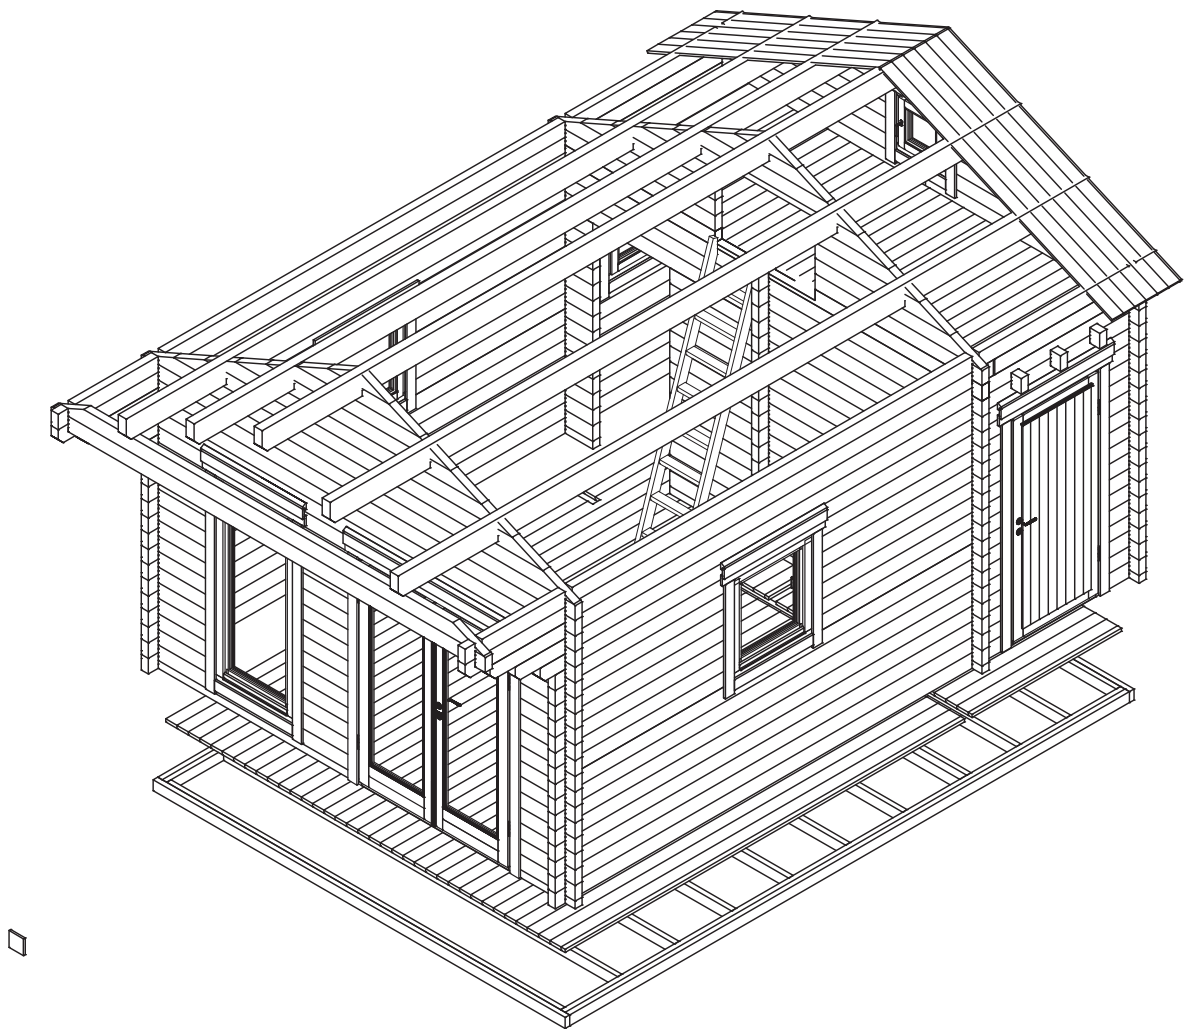

Technische Daten

Spiegelverkehrte Montage möglich. Durch Kunden farblich behandelt.

Artikelnummer:

570 230

Kontrolliert durch:

* Fenster und Türen sind ohne Sprossen

Q4 – Qualitätsklasse für Fenster und Türen

Wir empfehlen als Fundament für Ihr Gartenhaus eine vollflächig festgegründete, gepflasterte oder betonierte Fläche. Wahlweise ist auch ein Punkt- oder Streifenfundament möglich.

Pos		Stck.	Profil (mm)	Länge (mm)
	Achtung! Die Giebelbohlen können teilweise schon vormontiert sein! Bitte beachten - diese erscheinen nicht ganz so wie in der Teileliste beschrieben.			
001		8	70x135	5910
002		2	70x135	5298
003		1	70x135	5105
004		1	70x135	5105
005		2	70x135	4855
006		2	70x135	4605
007		8	70x135	4480
008		2	70x135	4355
009		1	70x135	4340
010		1	70x135	4340
011		1	70x135	4340
012		18	70x135	4340
013		1	70x135	4340
014		1	70x135	4340
015		1	70x68	4340
016		1	70x135	4340
017		3	70x135	4340
018		1	70x135	4340
019		1	70x135	4308
020		1	70x135	4308
021		1	70x135	3692
022		1	70x68	3124
023		7	70x135	3124
024		2	70x135	3124
025		5	70x135	3124