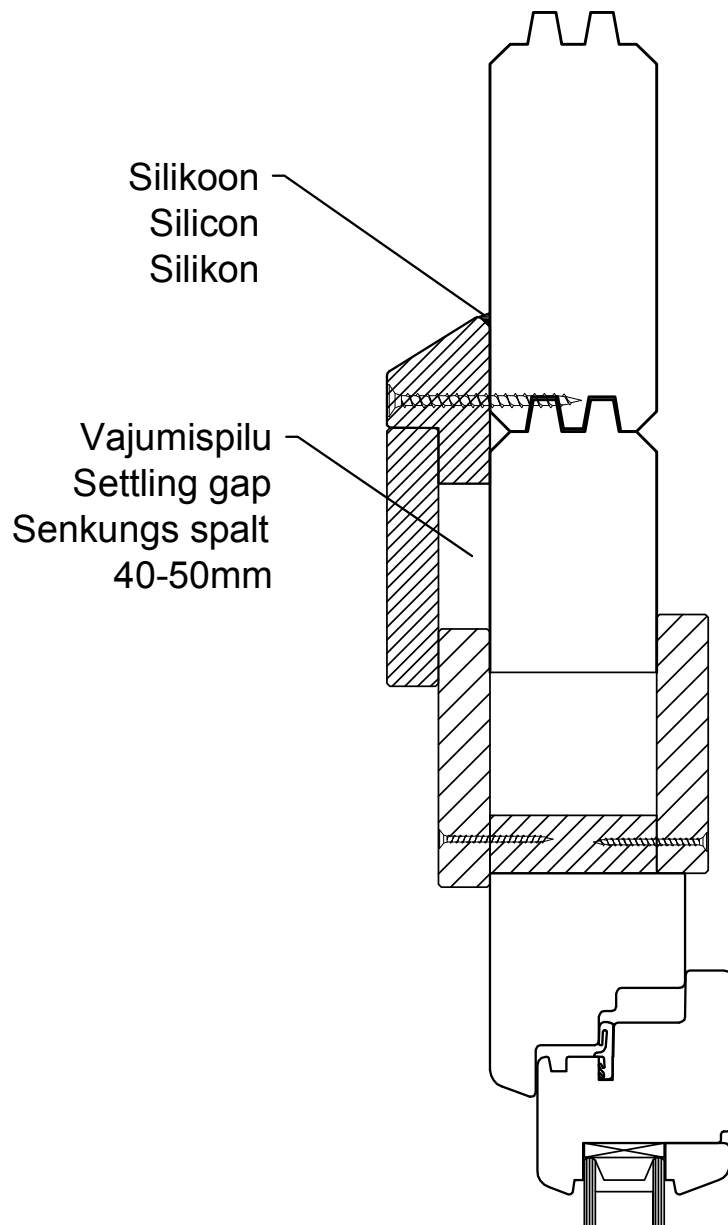

NB!

- Monteerida juhul kui ese on välja toodud maja spetsifikatsioonis!
- Install only if the item is listed in the house specification!
- Nur montieren wenn die Leiste in der Teileliste gezeigt ist!