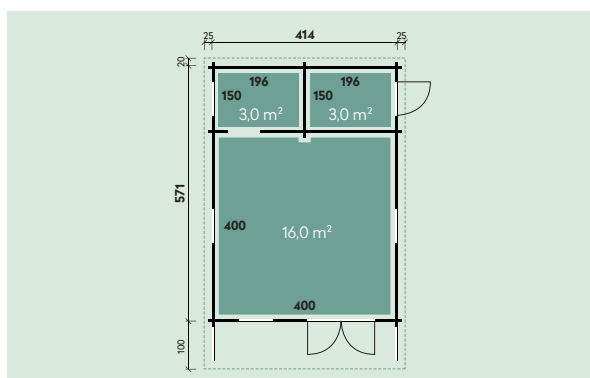

Kontrolliert durch: