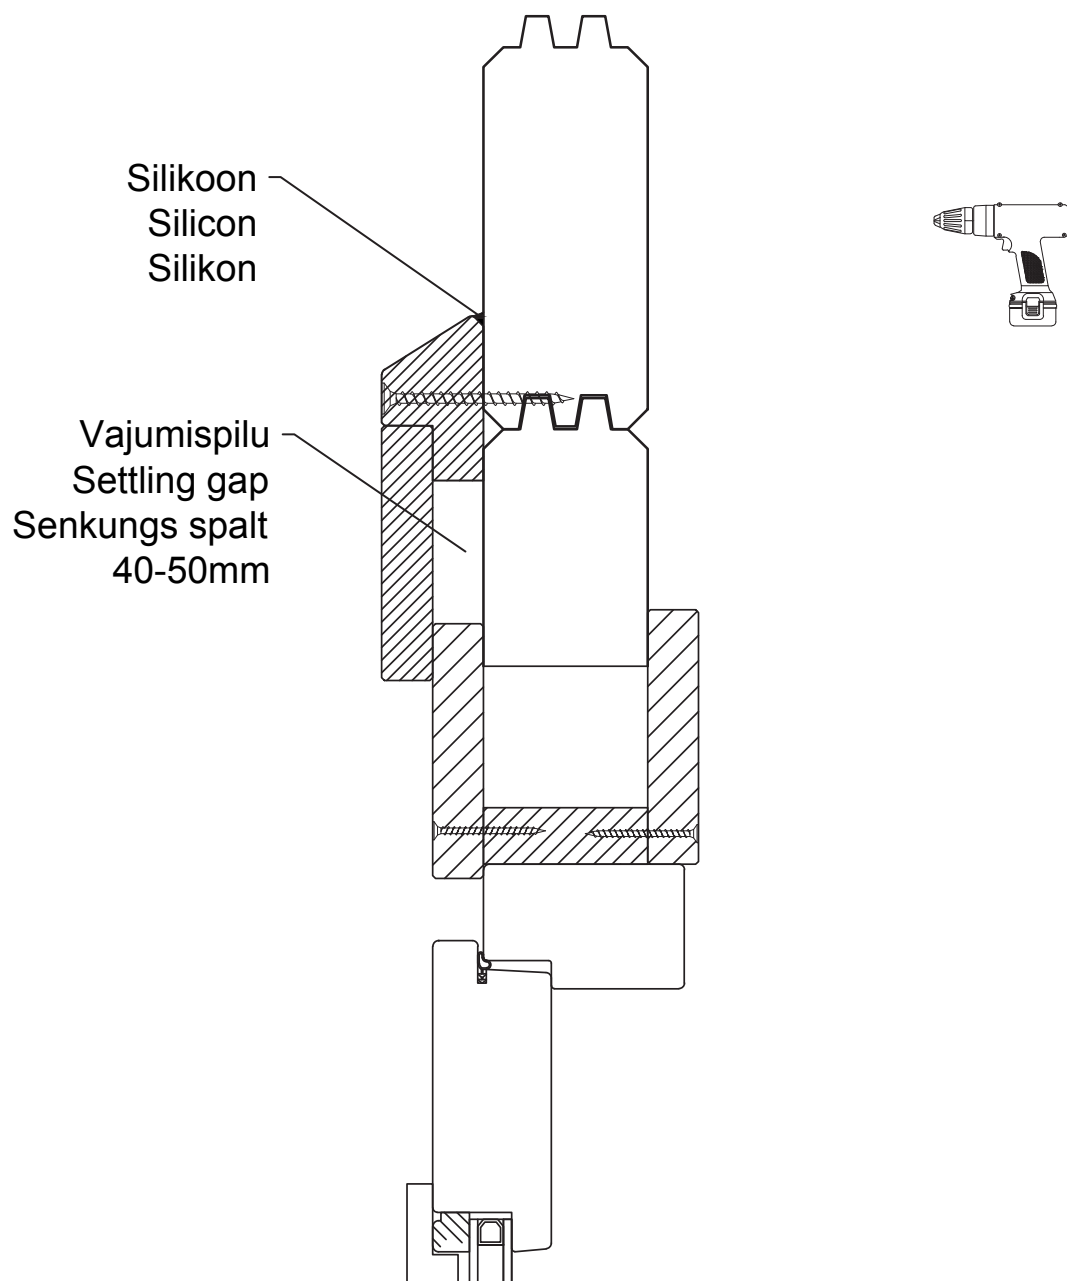

NB!

- Monteerida juhul kui ese on välja toodud maja spetsifikatsioonis!
- Install only if the item is listed in the house specification!
- Nur montieren wenn die Leiste in der Teileliste gezeigt ist!