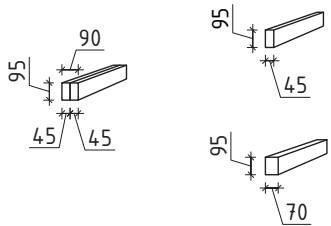

Wir empfehlen als Fundament für Ihr Gartenhaus eine vollflächig festgegründete, gepflasterte oder betonierte Fläche. Wahlweise ist auch ein Punkt- oder Streifenfundament möglich.

Pos		Stck.	Profil (mm)	Länge (mm)
	Achtung! Die Giebelbohlen können teilweise schon vormontiert sein! Bitte beachten - diese erscheinen nicht ganz so wie in der Teileliste beschrieben.			
001		8	70x135	5910
002		2	70x135	5298
003		1	70x135	5105
004		1	70x135	5105
005		2	70x135	4855
006		2	70x135	4605
007		8	70x135	4480
008		2	70x135	4355
009		1	70x135	4340
010		1	70x135	4340
011		1	70x135	4340
012		18	70x135	4340
013		1	70x135	4340
014		1	70x135	4340
015		1	70x68	4340
016		1	70x135	4340
017		3	70x135	4340
018		1	70x135	4340
019		1	70x135	4308
020		1	70x135	4308
021		1	70x135	3692
022		1	70x68	3124
023		7	70x135	3124
024		2	70x135	3124
025		5	70x135	3124