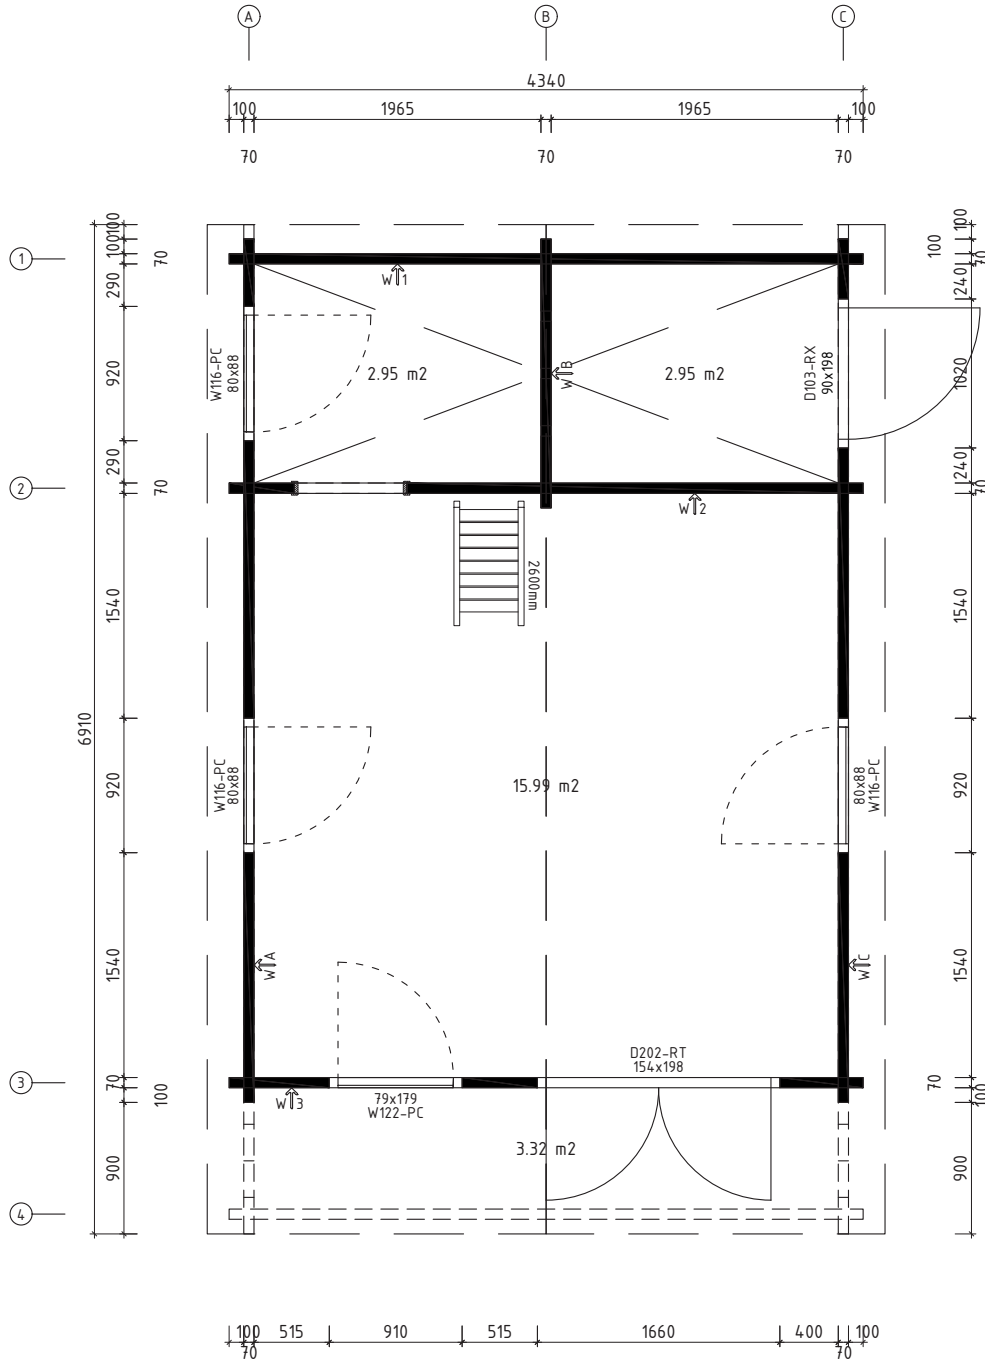

Technische Daten

Spiegelverkehrte Montage möglich. Durch Kunden farblich behandelt.

Artikelnummer:

570 230

Kontrolliert durch:

* Fenster und Türen sind ohne Sprossen

Q4 – Qualitätsklasse für Fenster und Türen

Pos		Stck	Profil (mm)	Länge (mm)
026		1	70x135	2650
027		1	70x135	2462
028		1	70x135	2462
029		1	70x135	2462
030		2	70x135	2170
031		1	70x68	2110
032		1	70x135	2110
033		1	70x135	1900
034		6	70x135	1900
035		1	70x135	1850
036		6	70x135	1850
037		1	70x135	1840
038		16	70x135	1840
039		2	70x135	1839
040		1	70x135	1805
041		1	70x135	1805
042		14	70x135	1710
043		2	70x135	1705
044		2	70x135	1705
045		1	70x135	1705
046		1	70x135	1705
047		2	70x135	1670
048		2	70x135	1654
049		2	70x135	1628
050		2	70x135	1531

Pos		Stck.	Profil (mm)	Länge (mm)
	<p style="text-align: center;">FENSTER Q4 W4-S70P-0XC-07901790</p>  <p style="text-align: center;">W122-PC</p> <p>L1 18x90 L=1030mm 2x L2 18x90 L=1910mm 4x L3 18x90 L=790mm 2x ✓ WL1 36x129 L=1030mm 1x</p>	1		
	<p style="text-align: center;">FENSTER Q4 W4-S70P-0XC-08000880</p>  <p style="text-align: center;">W116-PC</p> <p>L1 18x90 L=1040mm 2x L2 18x90 L=1000mm 4x L3 18x90 L=800mm 2x ✓ WL1 36x129 L=1040mm 1x</p>	3		
	<p style="text-align: center;">TÜR Q5 D4-D70R-0XC-15401980</p>  <p style="text-align: center;">D202-RC</p> <p>L1 18x90 L=1780mm 2x L2 18x90 L=1980mm 4x ✓ WL1 36x129 L=1780mm 1x</p> <p>DIN rechts</p>	1		
	<p style="text-align: center;">TÜR Q4 D4-S70R-XXX-09001980</p>  <p style="text-align: center;">D103-RX</p> <p>L1 18x90 L=1140mm 2 Stck. L2 18x90 L=1980mm 4 Stck. ✓ WL1 36x129 L=1140mm 1 Stck.</p> <p>DIN rechts</p>	1		
	<p>✓ - bitte selber anpassen (falls nötig)!</p>			