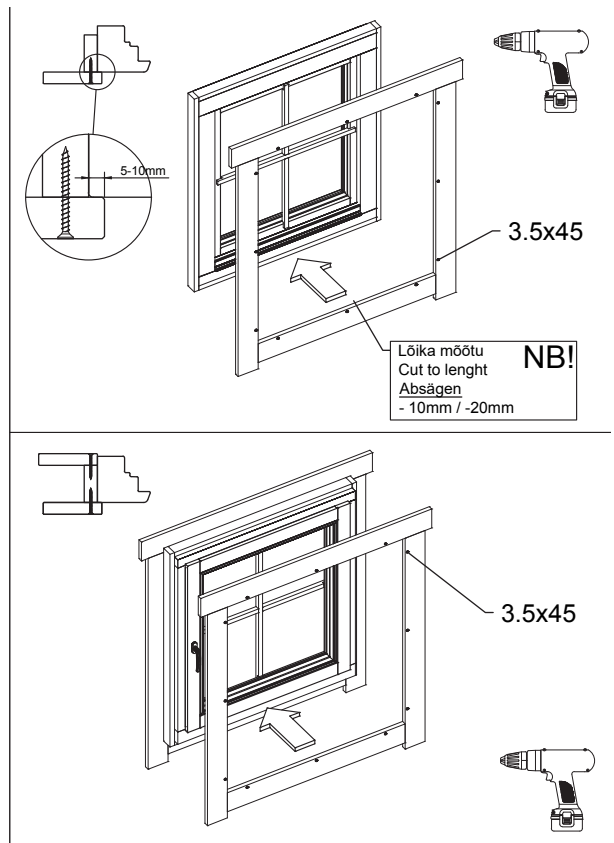

Aken	Q4-Q6	-	paigaldusjuh
Window	Q4-Q6	-	assembly instructions
Fenster	Q4-Q6	-	Montageanleitung