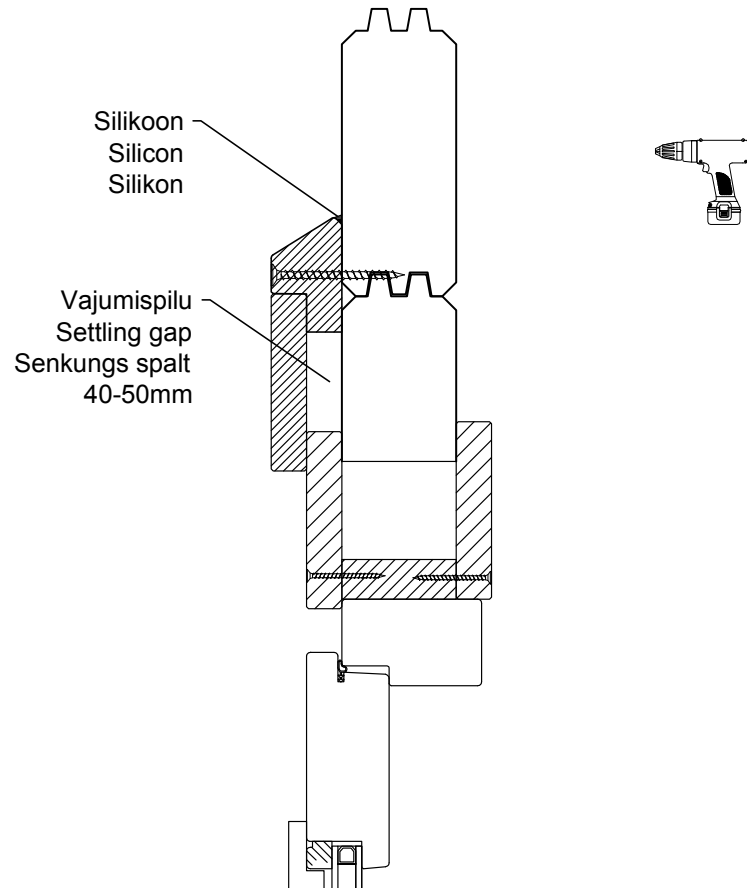

Teilleiste 12

570810

Pos		Stck.	Profil (mm)	Länge (mm)
IV68 -2 70	<p>FENSTER 650x960</p>  <p>IV68-2</p> <p>L1 18x90 L=860mm 2 Stck. L2 18x90 L=1050mm 4 Stck. L3 18x90 L=620mm 2 Stck. ✓ WL1 36x129 L=860mm 1 Stck.</p>	1		
IV68 -3 70	<p>FENSTER 950x960</p>  <p>IV68-3</p> <p>L1 18x90 L=1160mm 2 Stck. L2 18x90 L=1050mm 4 Stck. L3 18x90 L=920mm 2 Stck. ✓ WL1 36x129 L=1160mm 1 Stck.</p>	3		
IV68 -7 70	<p>FENSTER 1498x1220</p>  <p>IV68-7</p> <p>L1 18x90 L=1710mm 2 Stck. L2 18x90 L=1310mm 4 Stck. L3 18x90 L=1470mm 2 Stck. ✓ WL1 36x129 L=1710mm 1 Stck.</p>	3		
SU3_L PT (2 08) 70	<p>TÜR 800x2080</p>  <p>SU3_LPT</p> <p>L1 18x90 L=1020mm 2x L2 18x90 L=2070mm 4x ✓</p> <p>DIN rechts</p>	3		

Wandplan C 570810

Wandplan D 570810

Regenschutz 570810

Vihmaliist / Head flashing / Regenschutz

- NB!
- Monteerida juhul kui ese on välja toodud maja spetsifikatsioonis!
 - Install only if the item is listed in the house specification!
 - Nur montieren wenn die Leiste in der Teileliste gezeigt ist!