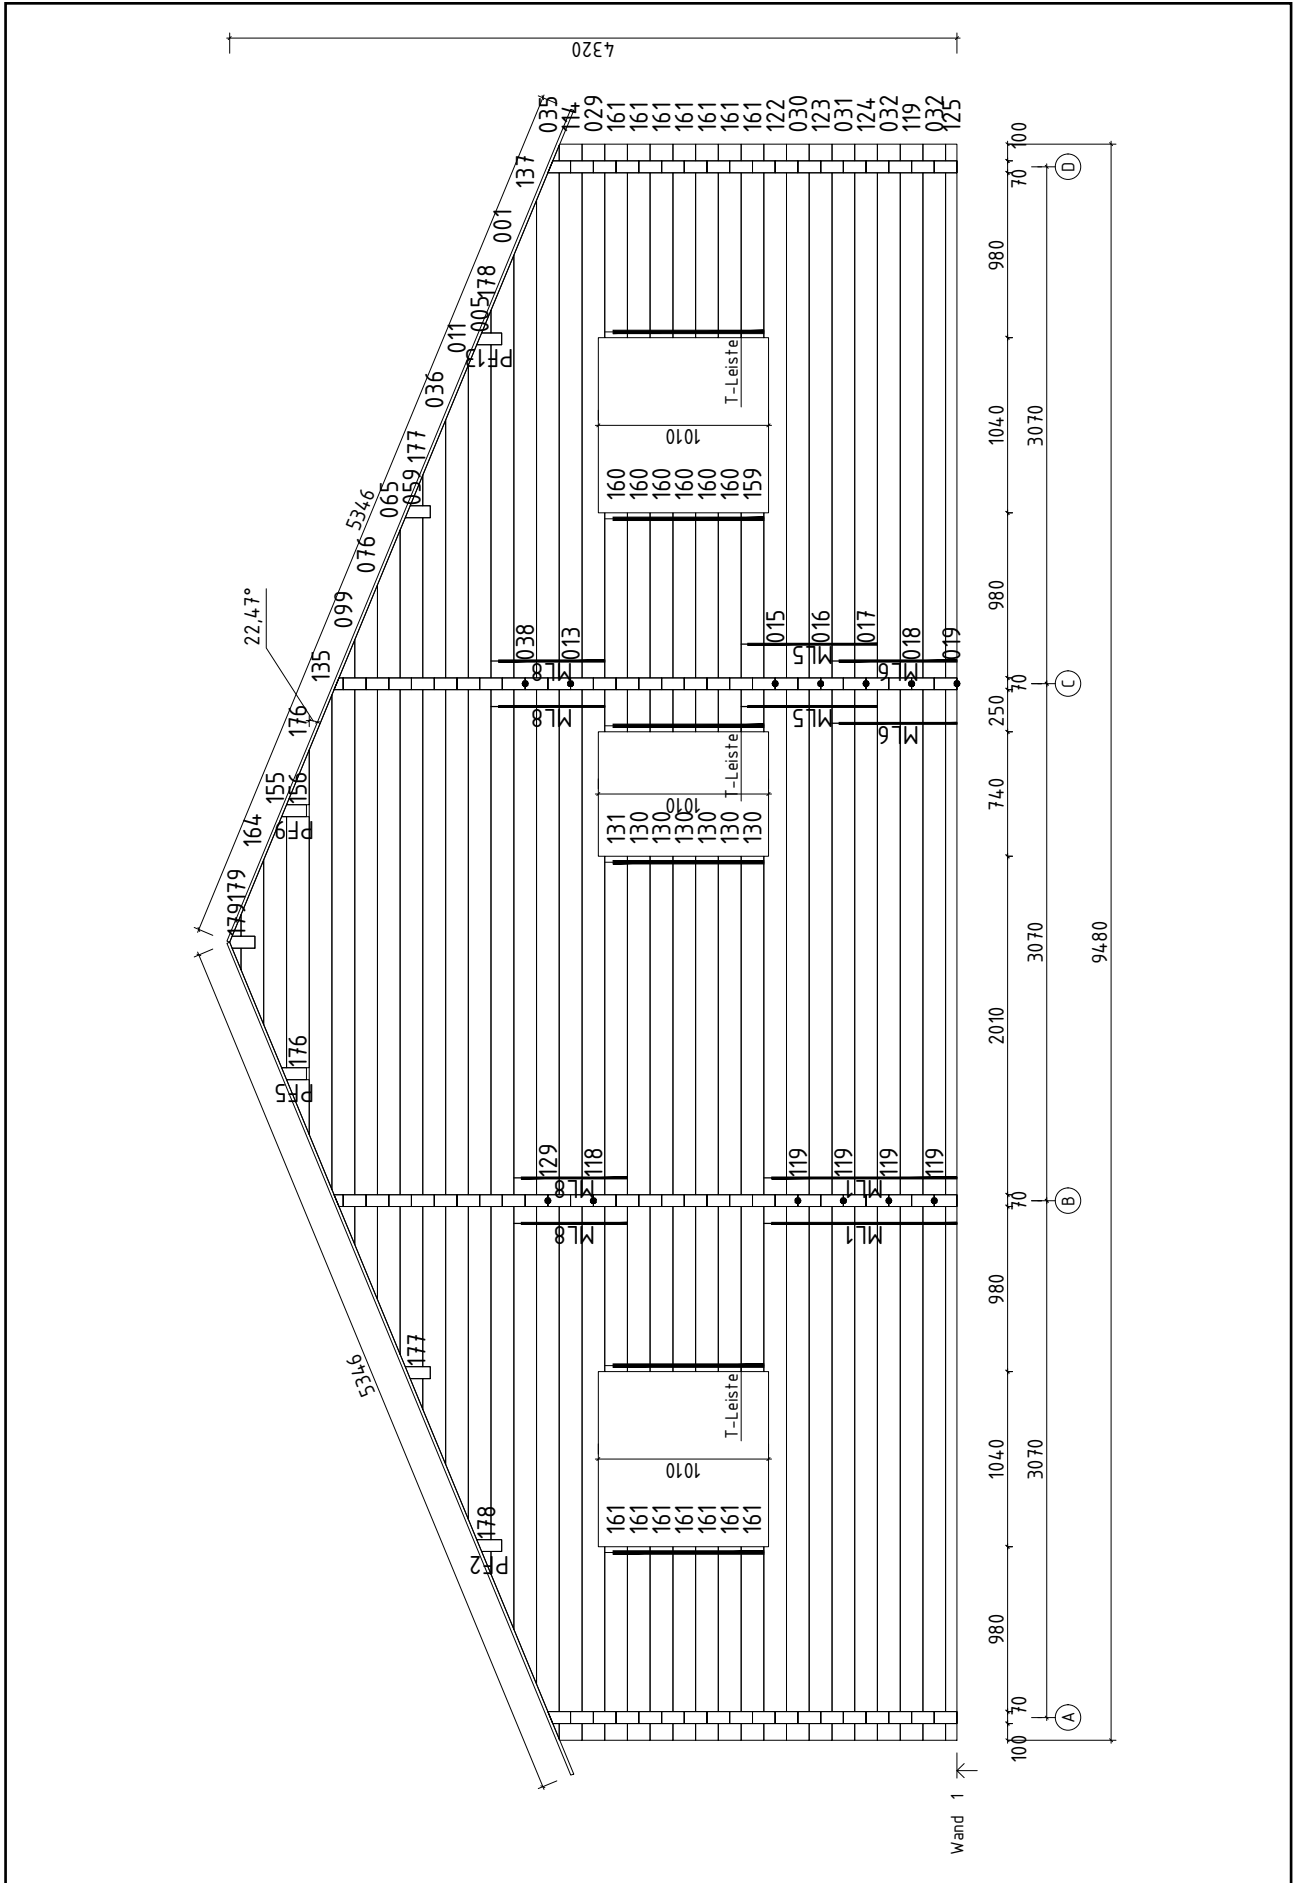

Wandplan 1 570810