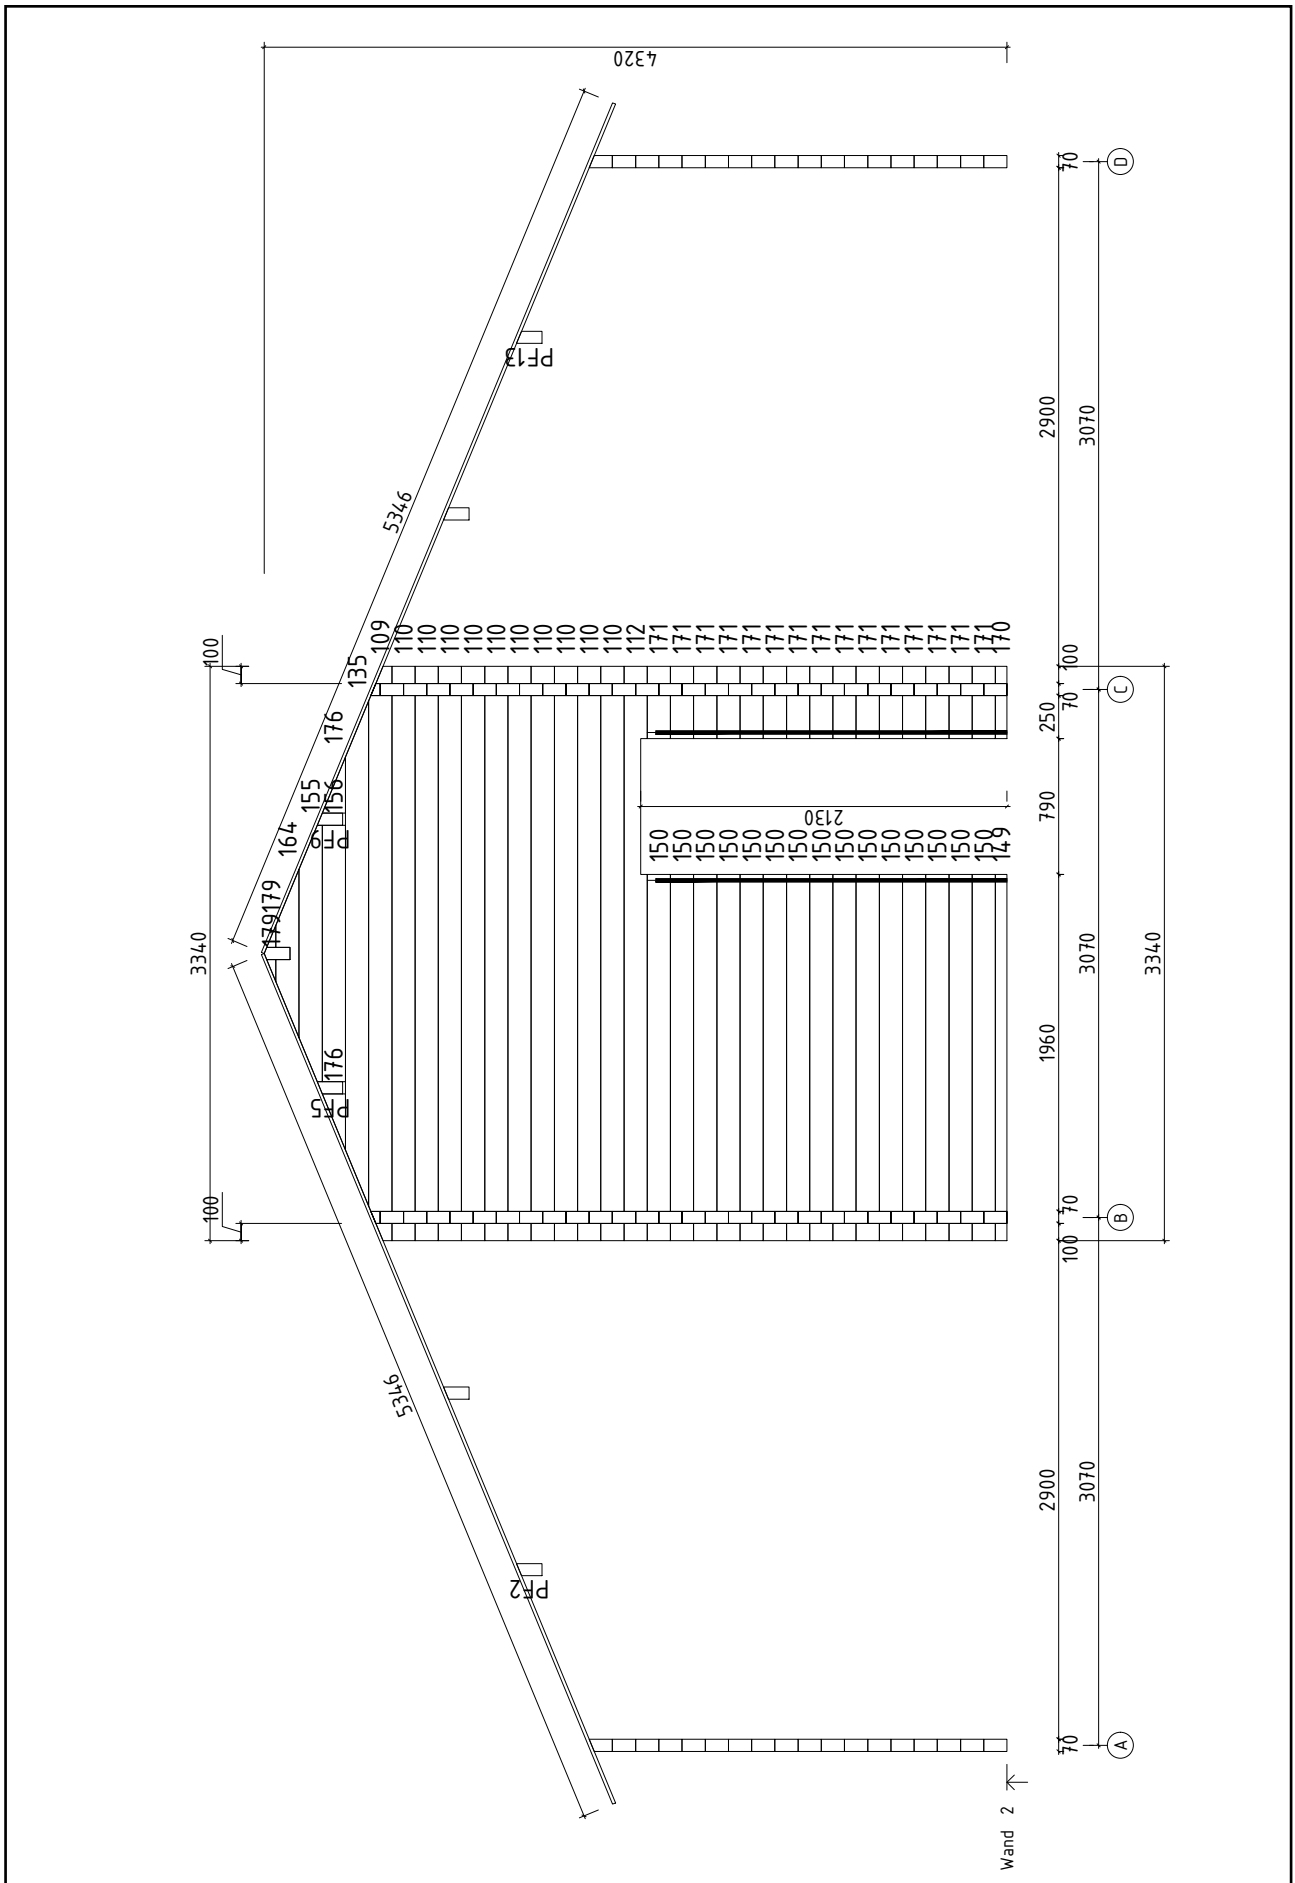

Wandplan 2

570810