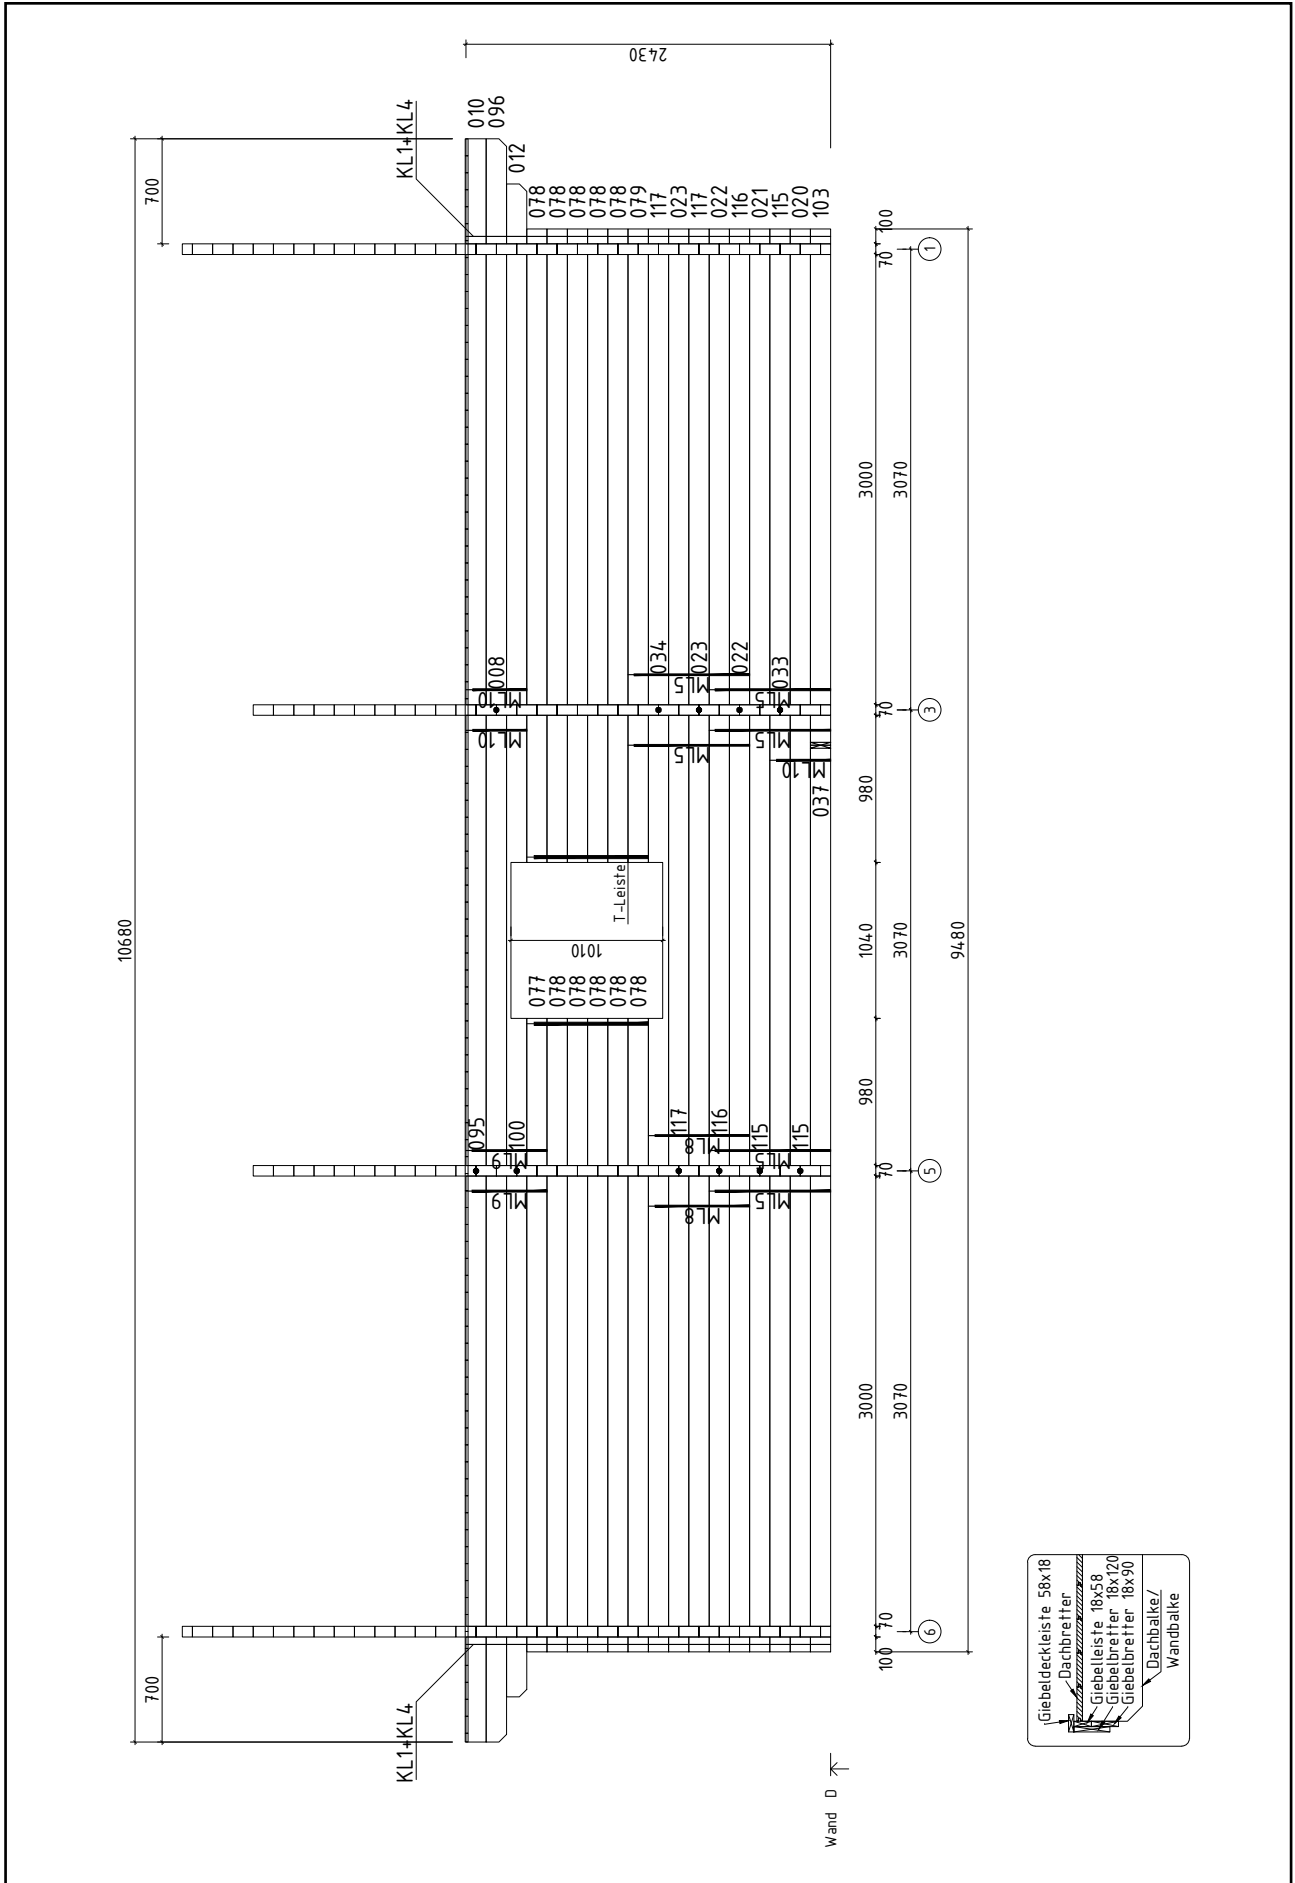

Wandplan D 570810