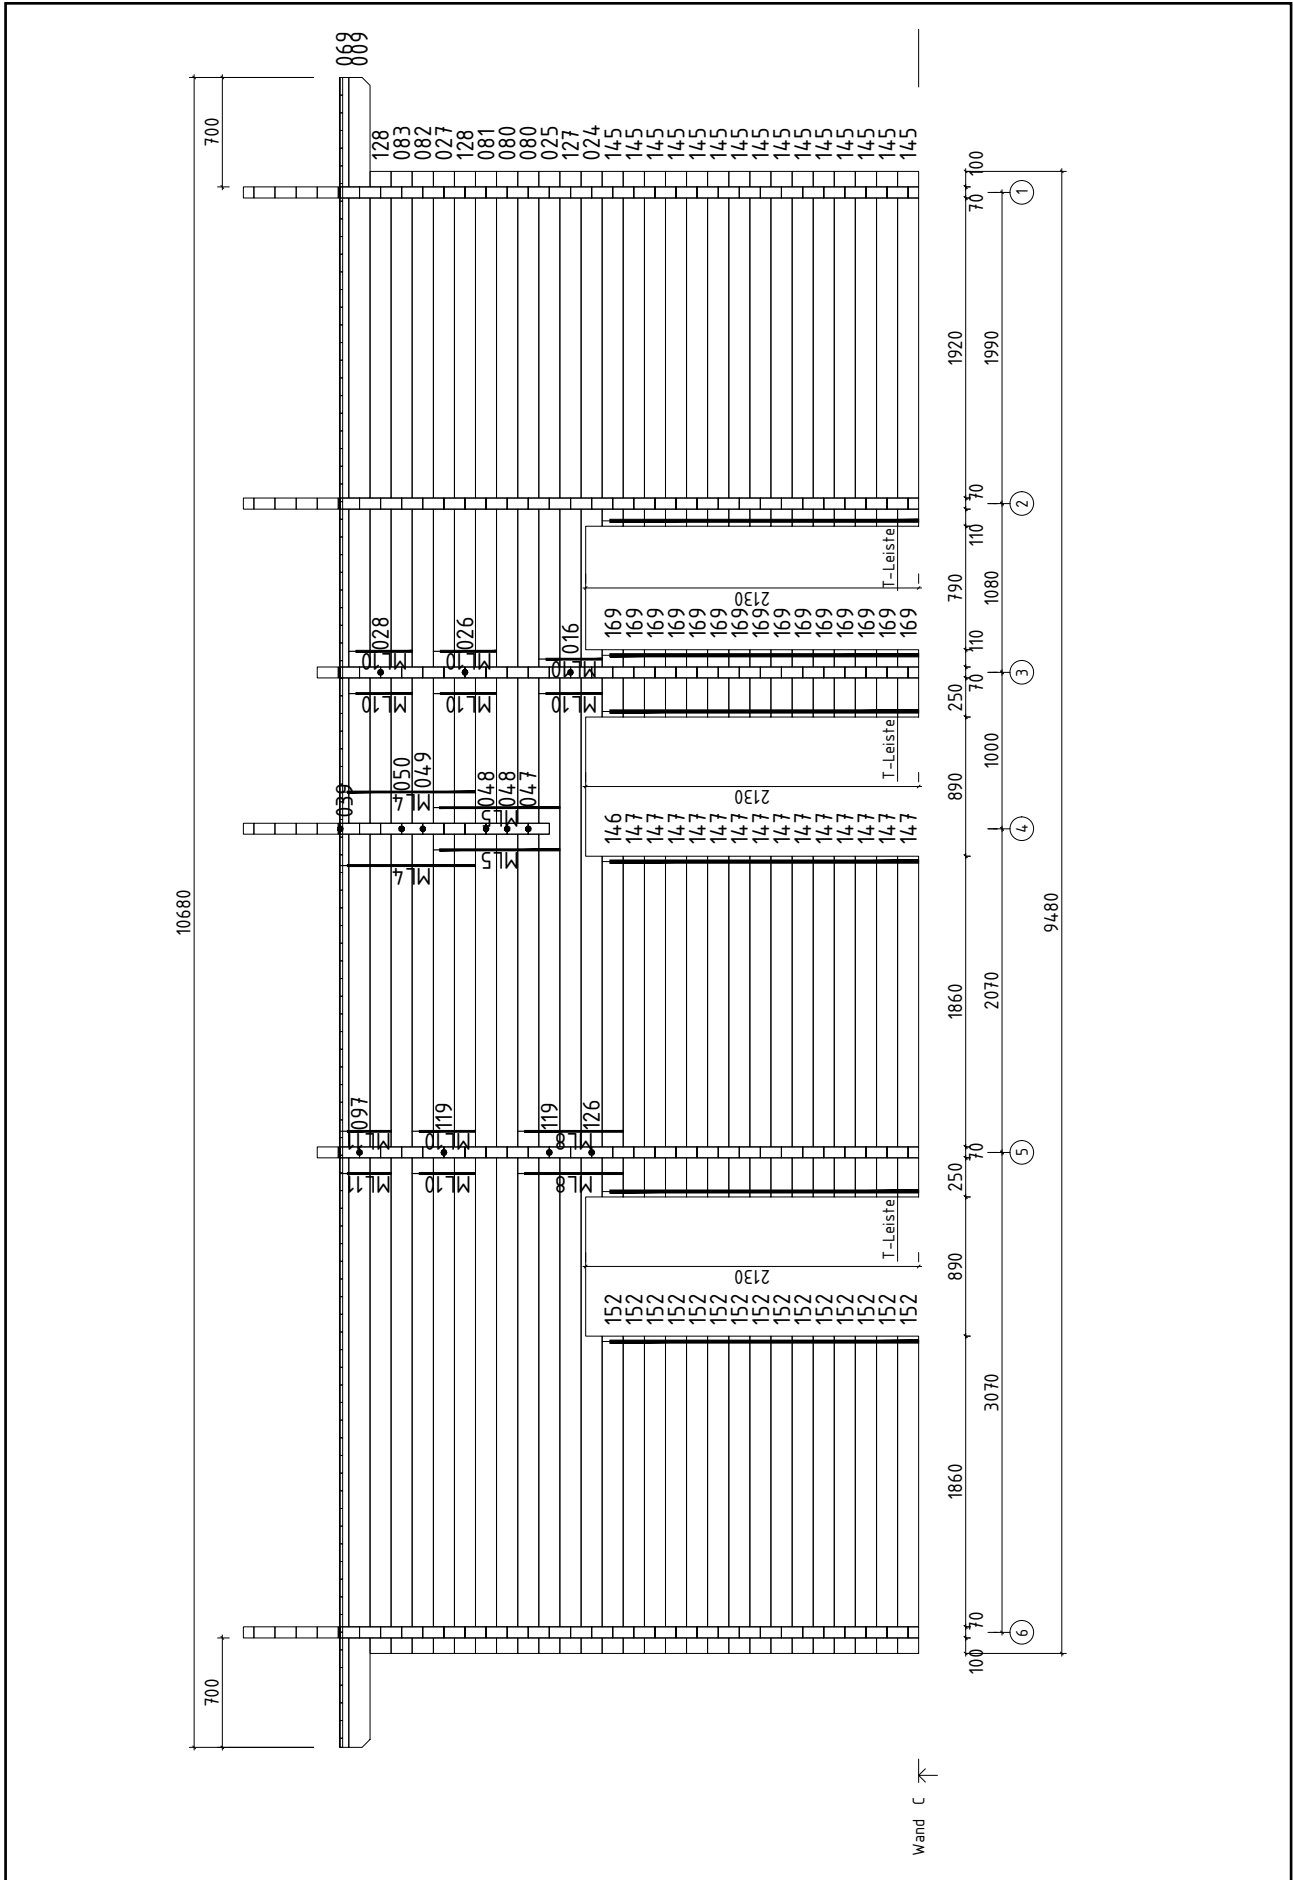

Wandplan C 570810