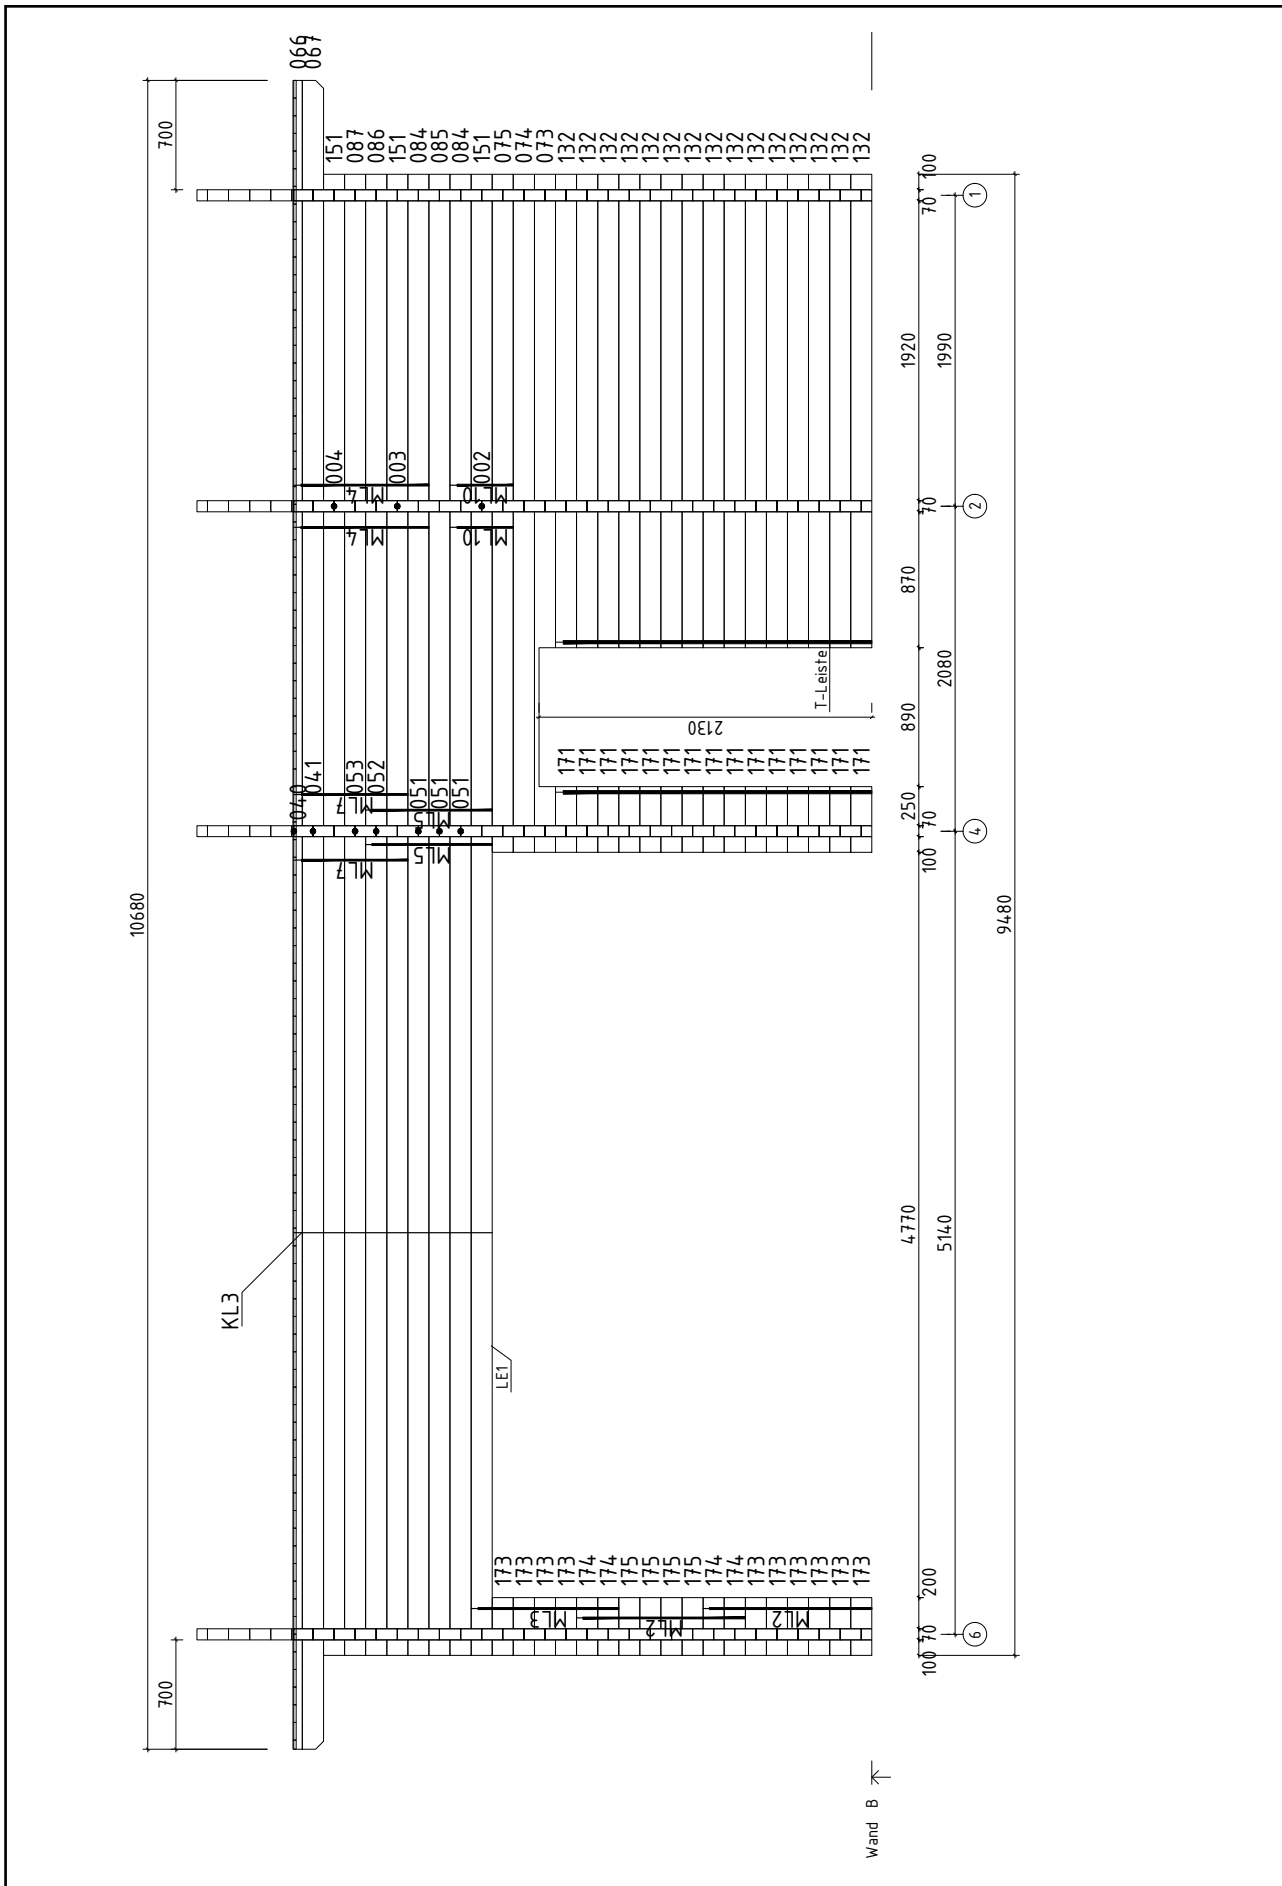

Technische Daten: Art.-Nr.: 570810

Wandaußenmaß: 928 x 928 cm
Bohlenstärke: 70 mm

Kontrolliert durch:

Achtung: Alle angegebenen Maße sind ca.-Maße!

3D-Ansicht 570810

Grundriss 570810

Lagerholzplan und Fundamentplan 570810

Teilleiste 9

570810

Pos		Stck	Profil (mm)	Länge (mm)
FH4	 FUNDAMENTHÖLZER (imprägniert)	1	44x94	526
LE1	 LEISTE	1	58x18	4770
LE2	 LEISTE	1	58x18	2900
PF13	 PFETTEN	1	80x200	6540
PF10	 PFETTEN	1	80x200	6540
PF8	 PFETTEN	1	80x200	6410
PF1	 PFETTEN	2	80x200	6410
PF6	 PFETTEN	1	80x200	5540
PF3	 PFETTEN	1	80x200	5540
PF7	 PFETTEN	1	80x200	5340
PF4	 PFETTEN	1	80x200	5340
PF9	 PFETTEN	1	80x200	4470
PF5	 PFETTEN	1	80x200	4470
PF2	 PFETTEN	1	80x200	4470
PF11	 PFETTEN	1	80x200	4340
PF12	 PFETTEN	1	80x200	4340
	DACHBRETTER 	190+2	113x18	5345
	FUSSBODENBRETTER  ✓		113x28	206.5 lfm
	FUSSBODENBRETTER 	27	113x28	5065
	FUSSBODENBRETTER 	27	113x28	3995
	FUSSBODENBRETTER 	81	113x28	2995
	FUSSBODENBRETTER 	27	113x28	1915
	ABDECKLEISTEN  ✓		15x28	125.0 lfm
	FUSSBODENLEISTE  ✓		14x55	87.0 lfm
G02-1	GIEBELBRETTER 18x120  22.5° ✓	4	18x120	5425

Teilleiste 12

570810

Pos		Stck.	Profil (mm)	Länge (mm)
IV68 -2 70	<p>FENSTER 650x960</p>  <p>IV68-2</p> <p>L1 18x90 L=860mm 2 Stck. L2 18x90 L=1050mm 4 Stck. L3 18x90 L=620mm 2 Stck. ✓ WL1 36x129 L=860mm 1 Stck.</p>	1		
IV68 -3 70	<p>FENSTER 950x960</p>  <p>IV68-3</p> <p>L1 18x90 L=1160mm 2 Stck. L2 18x90 L=1050mm 4 Stck. L3 18x90 L=920mm 2 Stck. ✓ WL1 36x129 L=1160mm 1 Stck.</p>	3		
IV68 -7 70	<p>FENSTER 1498x1220</p>  <p>IV68-7</p> <p>L1 18x90 L=1710mm 2 Stck. L2 18x90 L=1310mm 4 Stck. L3 18x90 L=1470mm 2 Stck. ✓ WL1 36x129 L=1710mm 1 Stck.</p>	3		
SU3_L PT (2 08) 70	<p>TÜR 800x2080</p>  <p>SU3_LPT</p> <p>L1 18x90 L=1020mm 2x L2 18x90 L=2070mm 4x ✓</p> <p>DIN rechts</p>	3		

Wandplan 1 570810

Wandplan 2

570810

Wandplan 3 570810

Wandplan 4 570810

Wandplan 5 570810

Wandplan A 570810

Wandplan B 570810