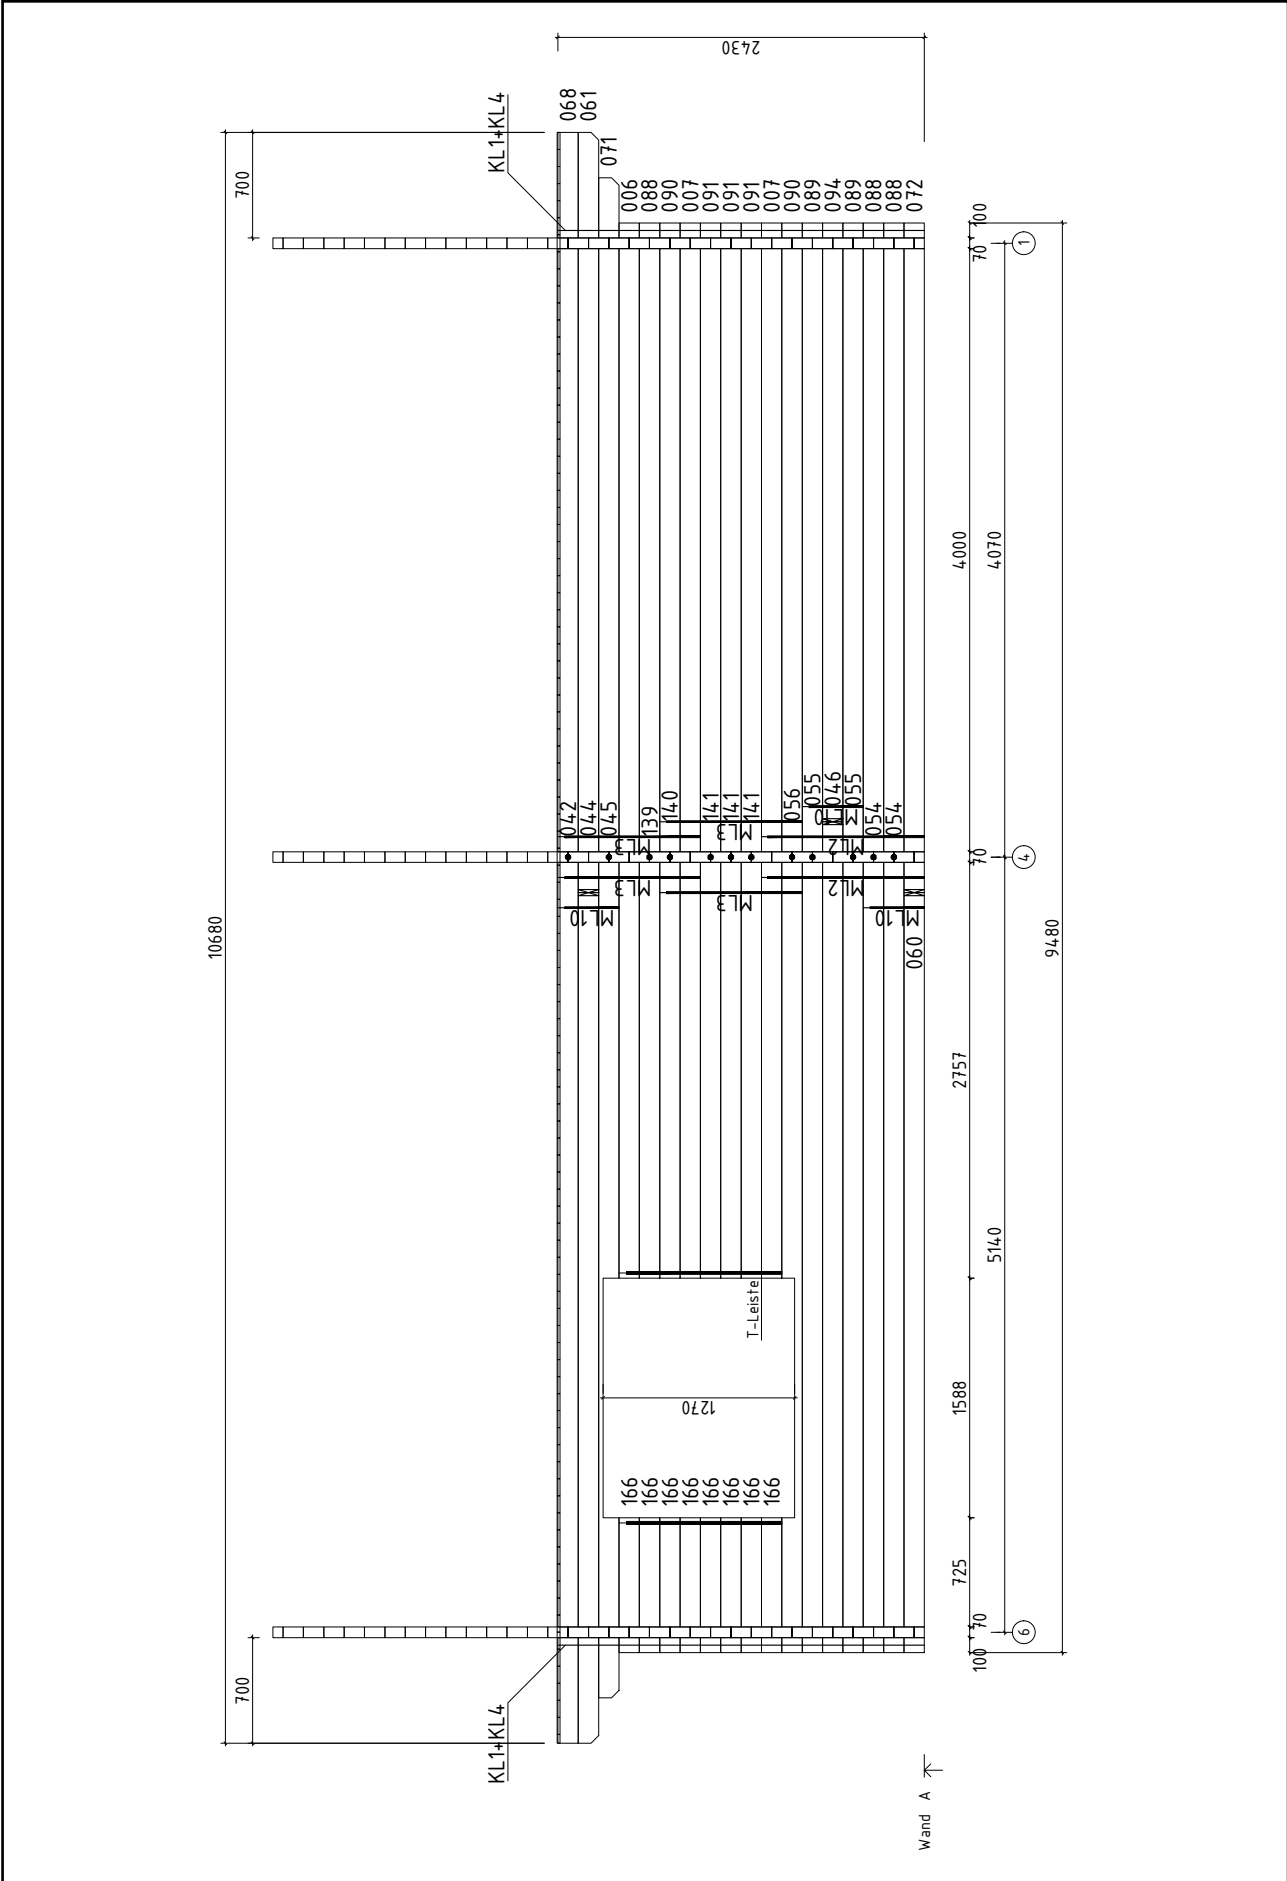

Technische Daten: Art.-Nr.: 570810

Wandaußenmaß: 928 x 928 cm
Bohlenstärke: 70 mm

Kontrolliert durch:

Achtung: Alle angegebenen Maße sind ca.-Maße!

3D-Ansicht 570810

Grundriss 570810

Lagerholzplan und Fundamentplan 570810

Teilleiste 9

570810

Pos		Stck	Profil (mm)	Länge (mm)
FH4	 FUNDAMENTHÖLZER (imprägniert)	1	44x94	526
LE1	 LEISTE	1	58x18	4770
LE2	 LEISTE	1	58x18	2900
PF13	 PFETTEN	1	80x200	6540
PF10	 PFETTEN	1	80x200	6540
PF8	 PFETTEN	1	80x200	6410
PF1	 PFETTEN	2	80x200	6410
PF6	 PFETTEN	1	80x200	5540
PF3	 PFETTEN	1	80x200	5540
PF7	 PFETTEN	1	80x200	5340
PF4	 PFETTEN	1	80x200	5340
PF9	 PFETTEN	1	80x200	4470
PF5	 PFETTEN	1	80x200	4470
PF2	 PFETTEN	1	80x200	4470
PF11	 PFETTEN	1	80x200	4340
PF12	 PFETTEN	1	80x200	4340
	DACHBRETTER 	190+2	113x18	5345
	FUSSBODENBRETTER  ✓		113x28	206.5 lfm
	FUSSBODENBRETTER 	27	113x28	5065
	FUSSBODENBRETTER 	27	113x28	3995
	FUSSBODENBRETTER 	81	113x28	2995
	FUSSBODENBRETTER 	27	113x28	1915
	ABDECKLEISTEN  ✓		15x28	125.0 lfm
	FUSSBODENLEISTE  ✓		14x55	87.0 lfm
G02-1	GIEBELBRETTER 18x120  22.5° ✓	4	18x120	5425

Teilleiste 12

570810

Pos		Stck.	Profil (mm)	Länge (mm)
IV68 -2 70	<p>FENSTER 650x960</p>  <p>IV68-2</p> <p>L1 18x90 L=860mm 2 Stck. L2 18x90 L=1050mm 4 Stck. L3 18x90 L=620mm 2 Stck. ✓ WL1 36x129 L=860mm 1 Stck.</p>	1		
IV68 -3 70	<p>FENSTER 950x960</p>  <p>IV68-3</p> <p>L1 18x90 L=1160mm 2 Stck. L2 18x90 L=1050mm 4 Stck. L3 18x90 L=920mm 2 Stck. ✓ WL1 36x129 L=1160mm 1 Stck.</p>	3		
IV68 -7 70	<p>FENSTER 1498x1220</p>  <p>IV68-7</p> <p>L1 18x90 L=1710mm 2 Stck. L2 18x90 L=1310mm 4 Stck. L3 18x90 L=1470mm 2 Stck. ✓ WL1 36x129 L=1710mm 1 Stck.</p>	3		
SU3_L PT (2 08) 70	<p>TÜR 800x2080</p>  <p>SU3_LPT</p> <p>L1 18x90 L=1020mm 2x L2 18x90 L=2070mm 4x ✓</p> <p>DIN rechts</p>	3		

Wandplan 1 570810

Wandplan 2

570810

Wandplan 3 570810

Wandplan 4 570810

Wandplan 5 570810

Wandplan A 570810

Wandplan B 570810