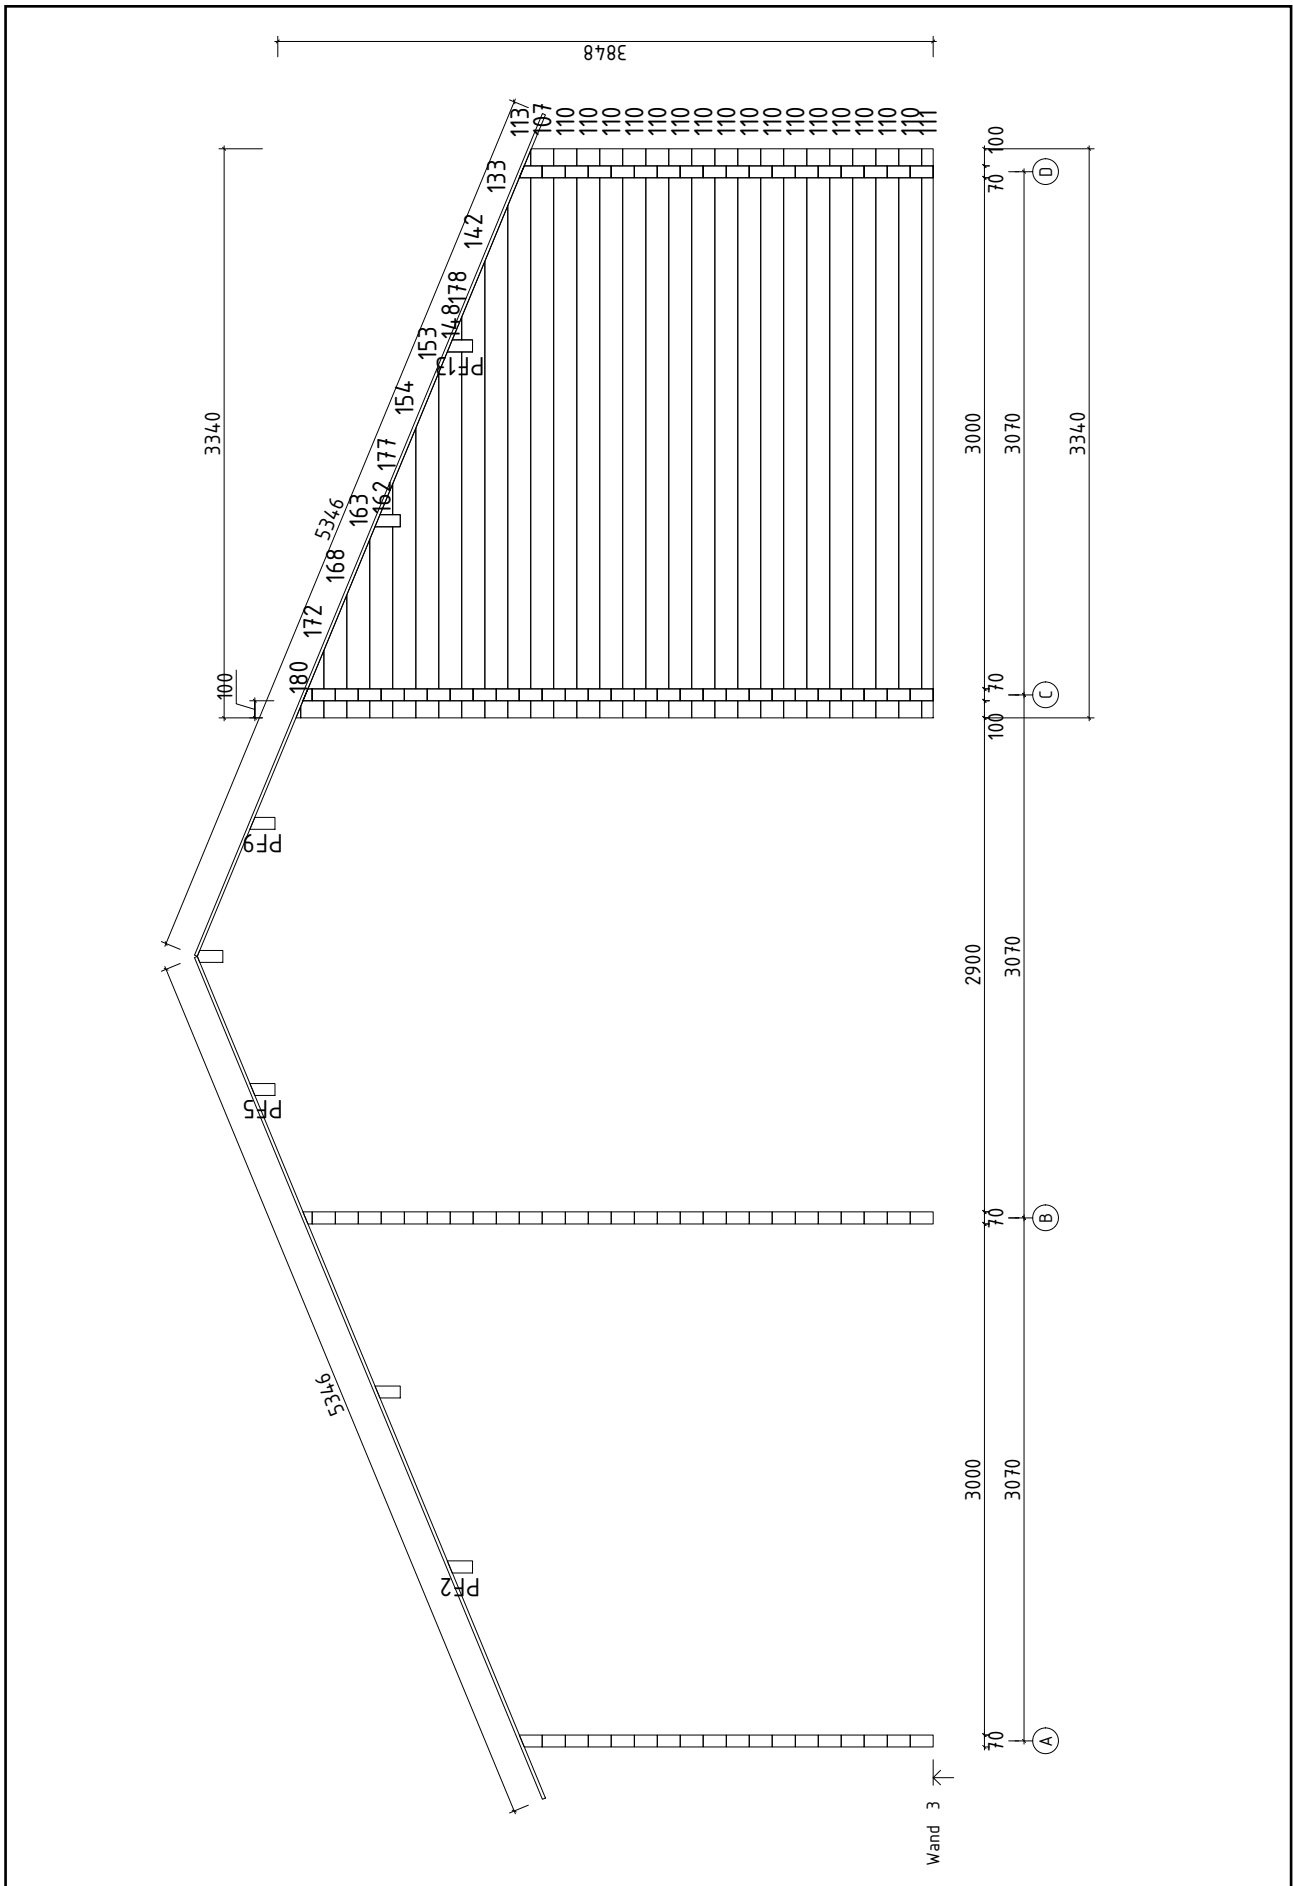

Wandplan 3 570810