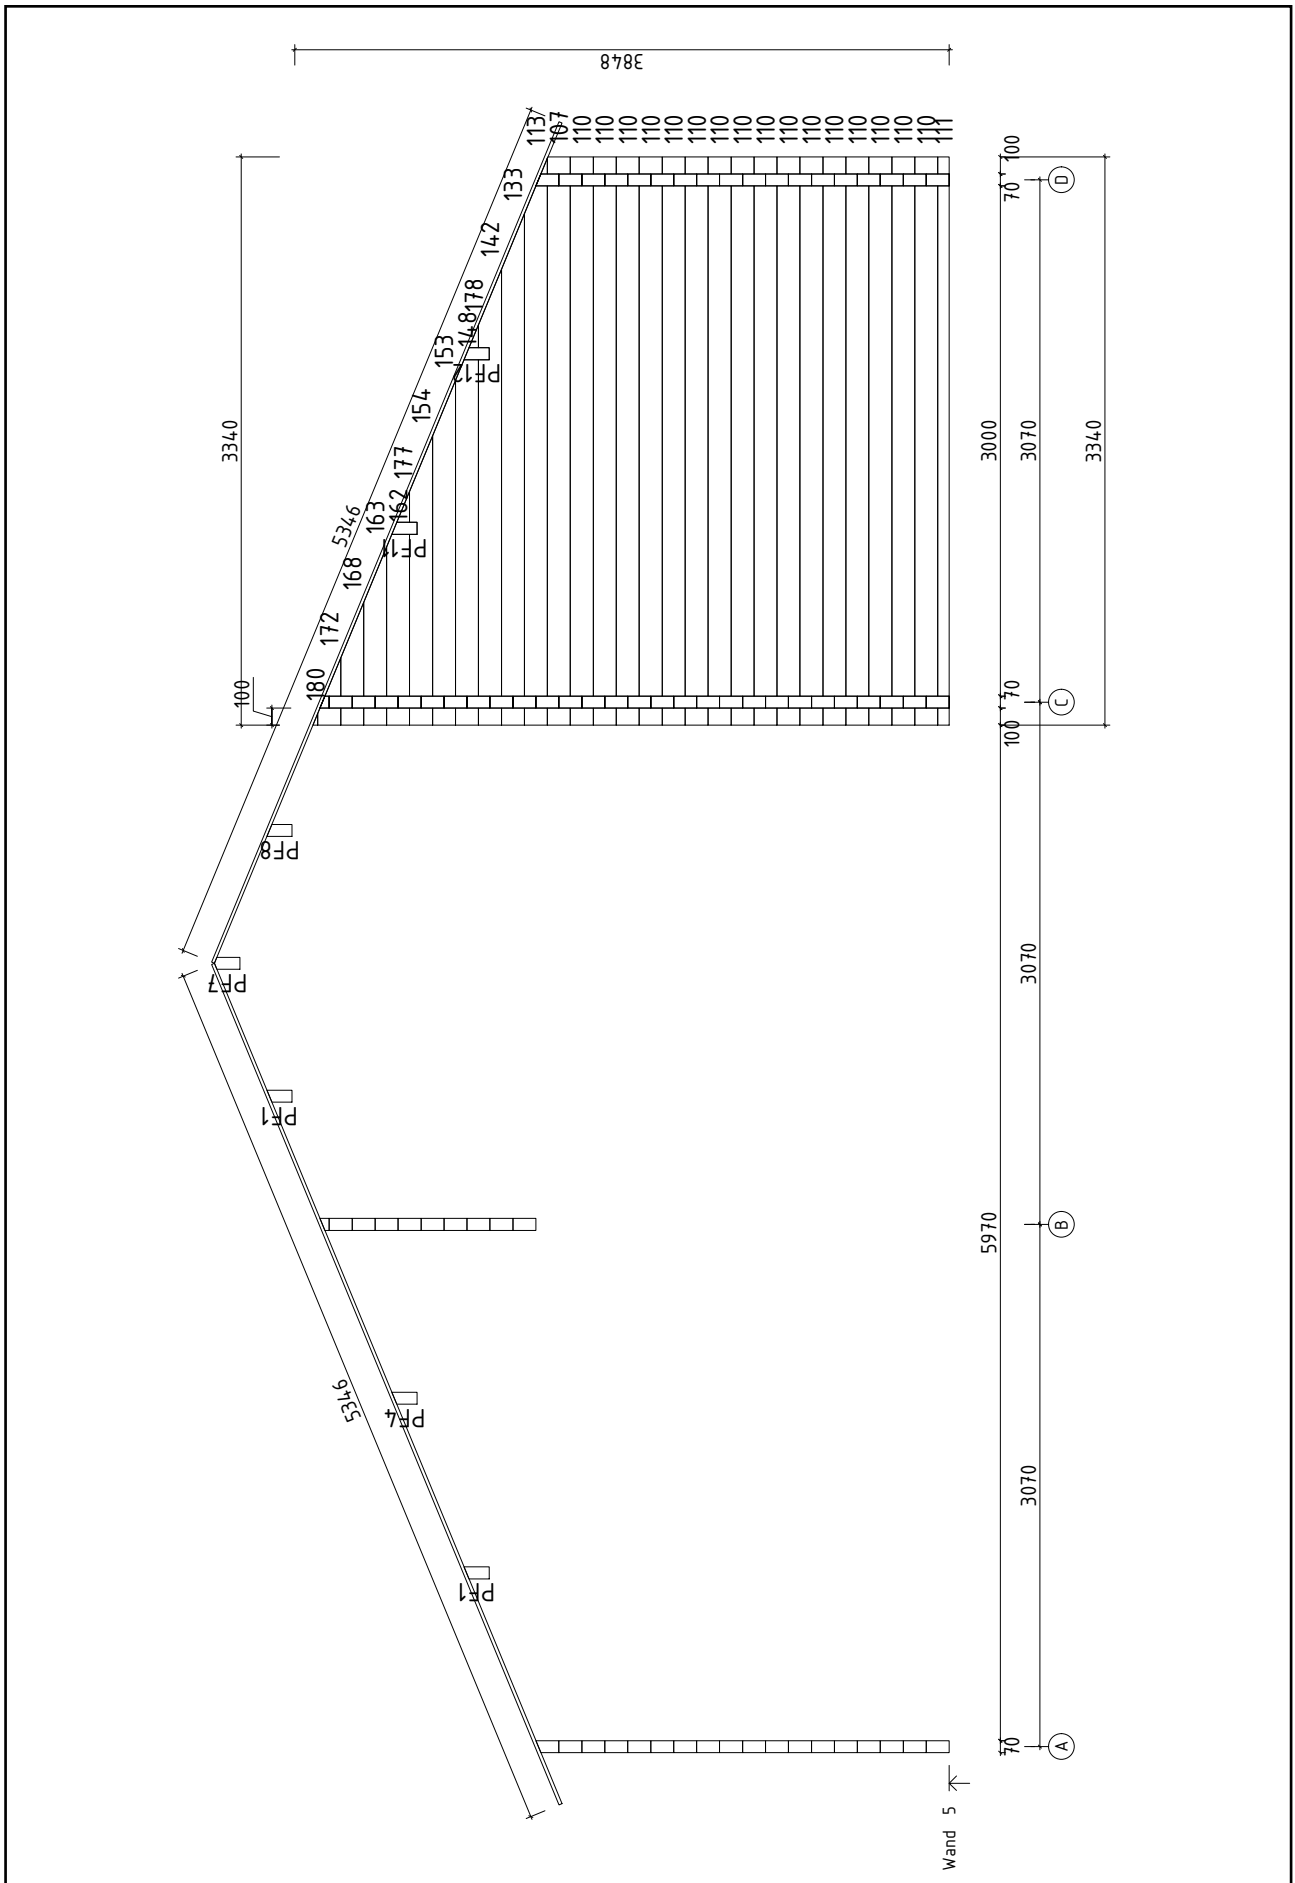

Wandplan 5 570810