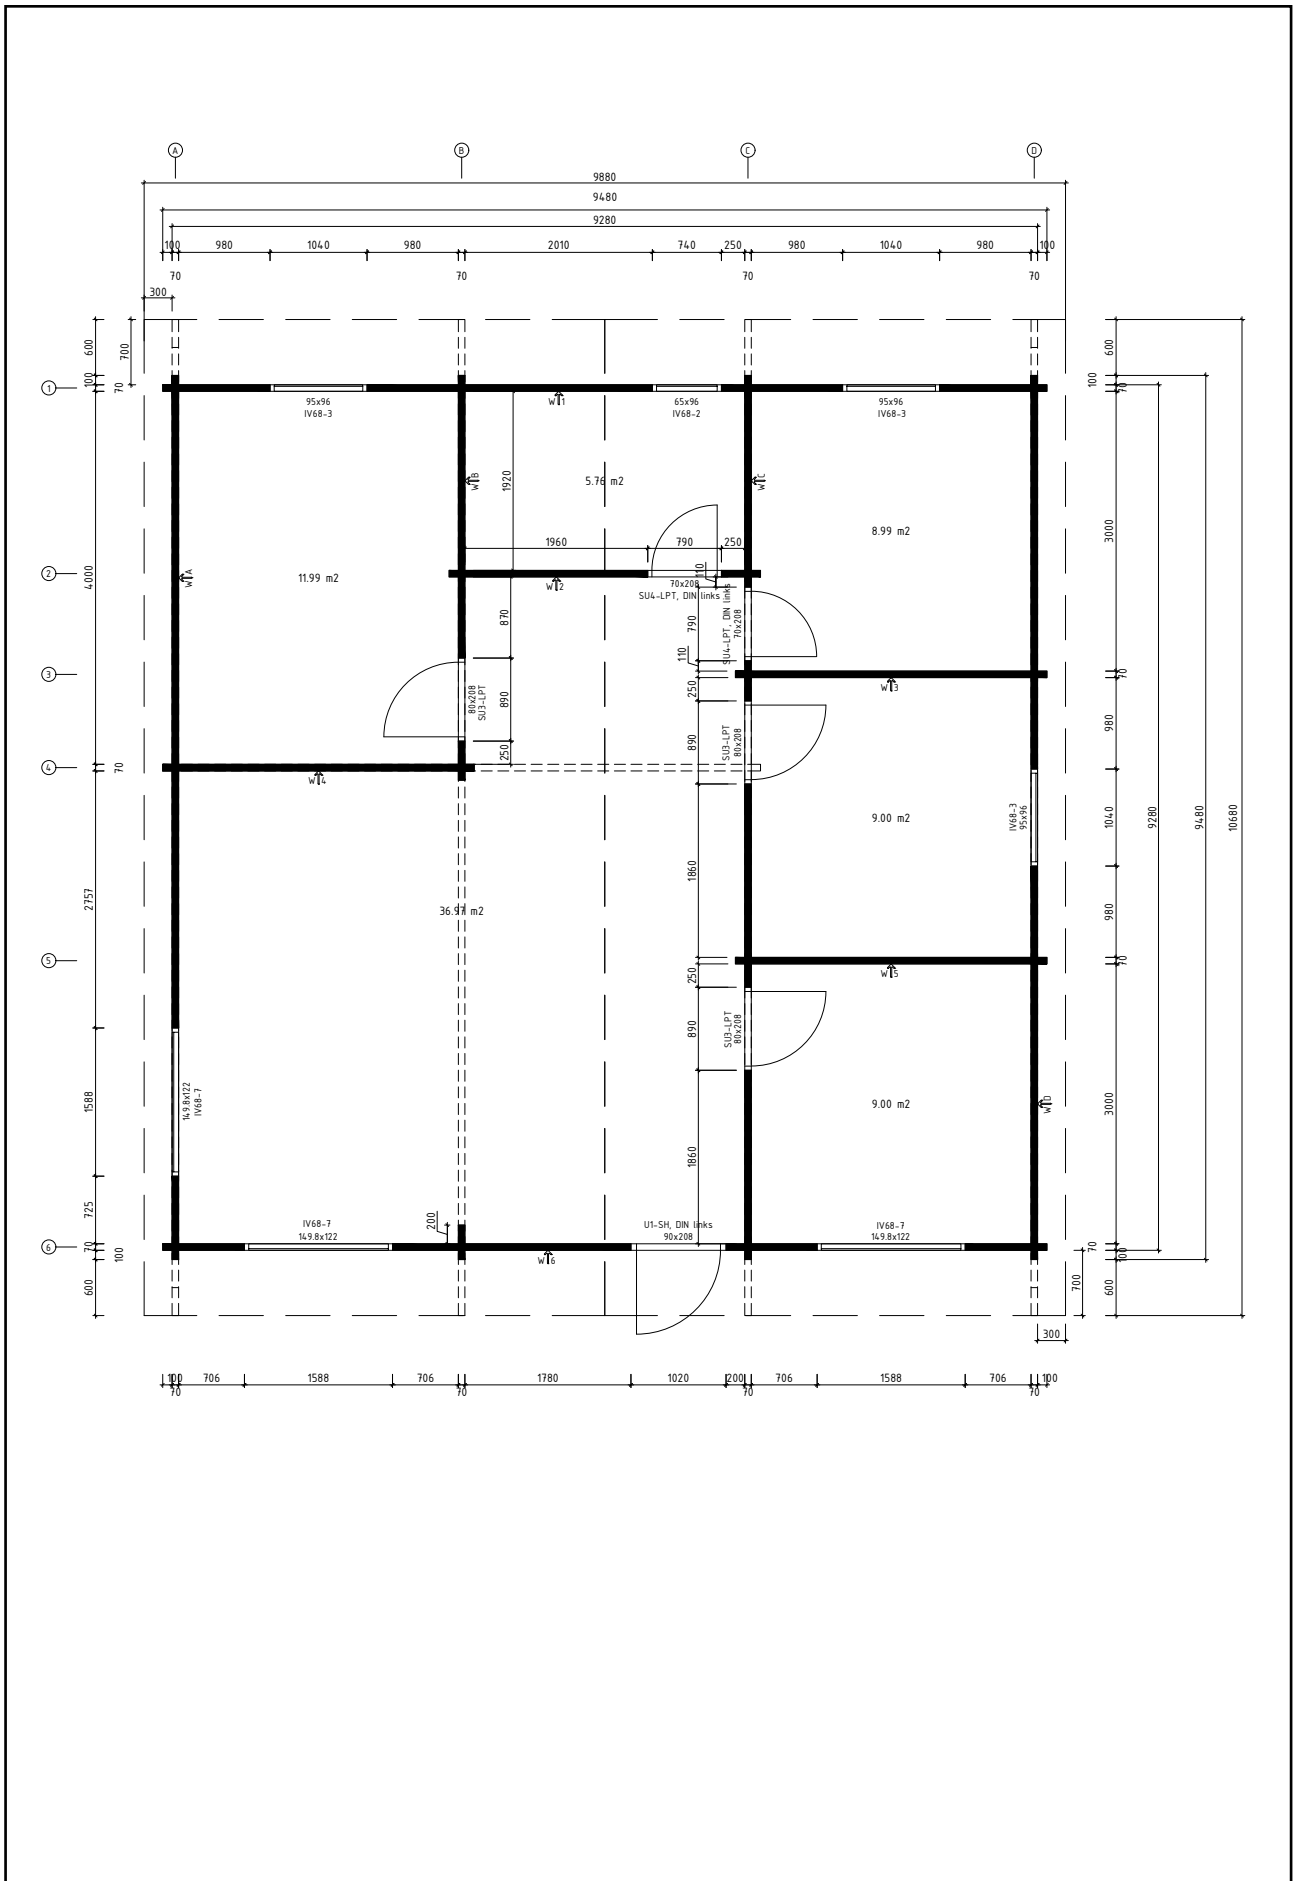

Technische Daten: Art.-Nr.: 570810

Wandaußenmaß: 928 x 928 cm
Bohlenstärke: 70 mm

Kontrolliert durch:

Achtung: Alle angegebenen Maße sind ca.-Maße!

3D-Ansicht 570810

Grundriss 570810

Lagerholzplan und Fundamentplan 570810

Wir empfehlen als Fundament für Ihr Gartenhaus eine vollflächig festgegründete, gepflasterte oder betonierte Fläche.

Teilleiste 1

570810

Pos		Stck	Profil (mm)	Länge (mm)
001		2	70x135	8161
002		1	70x135	7355
003		1	70x135	7355
004		1	70x135	7355
005		2	70x135	7096
006		1	70x135	6997
007		2	70x135	6997
008		1	70x135	6875
009		1	70x135	6875
010		1	70x135	6875
011		2	70x135	6855
012		1	70x135	6575
013		2	70x135	6275
014		1	70x135	6275
015		1	70x135	6275
016		2	70x135	6275
017		1	70x135	6275
018		1	70x135	6275
019		1	70x68	6275
020		1	70x135	6275
021		1	70x135	6275
022		2	70x135	6275
023		2	70x135	6275
024		1	70x135	6275
025		1	70x135	6275

Teilleiste 2

570810

Pos		Stck	Profil (mm)	Länge (mm)
026		1	70x135	6275
027		1	70x135	6275
028		1	70x135	6275
029		1	70x135	6275
030		1	70x135	6275
031		1	70x135	6275
032		2	70x135	6275
033		1	70x135	6275
034		1	70x135	6275
035		2	70x135	6268
036		2	70x135	6202
037		1	70x135	6040
038		2	70x135	5942
039		1	70x55	5875
040		1	70x55	5875
041		1	70x135	5875
042		1	70x135	5875
043		1	70x135	5750
044		1	70x135	5640
045		1	70x135	5575
046		1	70x135	5510
047		1	70x135	5275
048		2	70x135	5275
049		1	70x135	5275
050		1	70x135	5275

Teilleiste 5

570810

Pos		Stck	Profil (mm)	Länge (mm)
101		1	70x135	3465
102		1	70x135	3440
103		1	70x135	3440
104		1	70x68	3440
105		5	70x135	3440
106		1	70x135	3440
107		2	70x135	3340
108		1	70x135	3340
109		1	70x135	3340
110		58	70x135	3340
111		3	70x68	3340
112		1	70x135	3340
113		2	70x135	3333
114		2	70x135	3205
115		3	70x135	3205
116		2	70x135	3205
117		3	70x135	3205
118		1	70x135	3205
119		7	70x135	3205
120		1	70x135	3205
121		1	70x135	3205
122		1	70x135	3205
123		1	70x135	3205
124		1	70x135	3205
125		1	70x68	3205