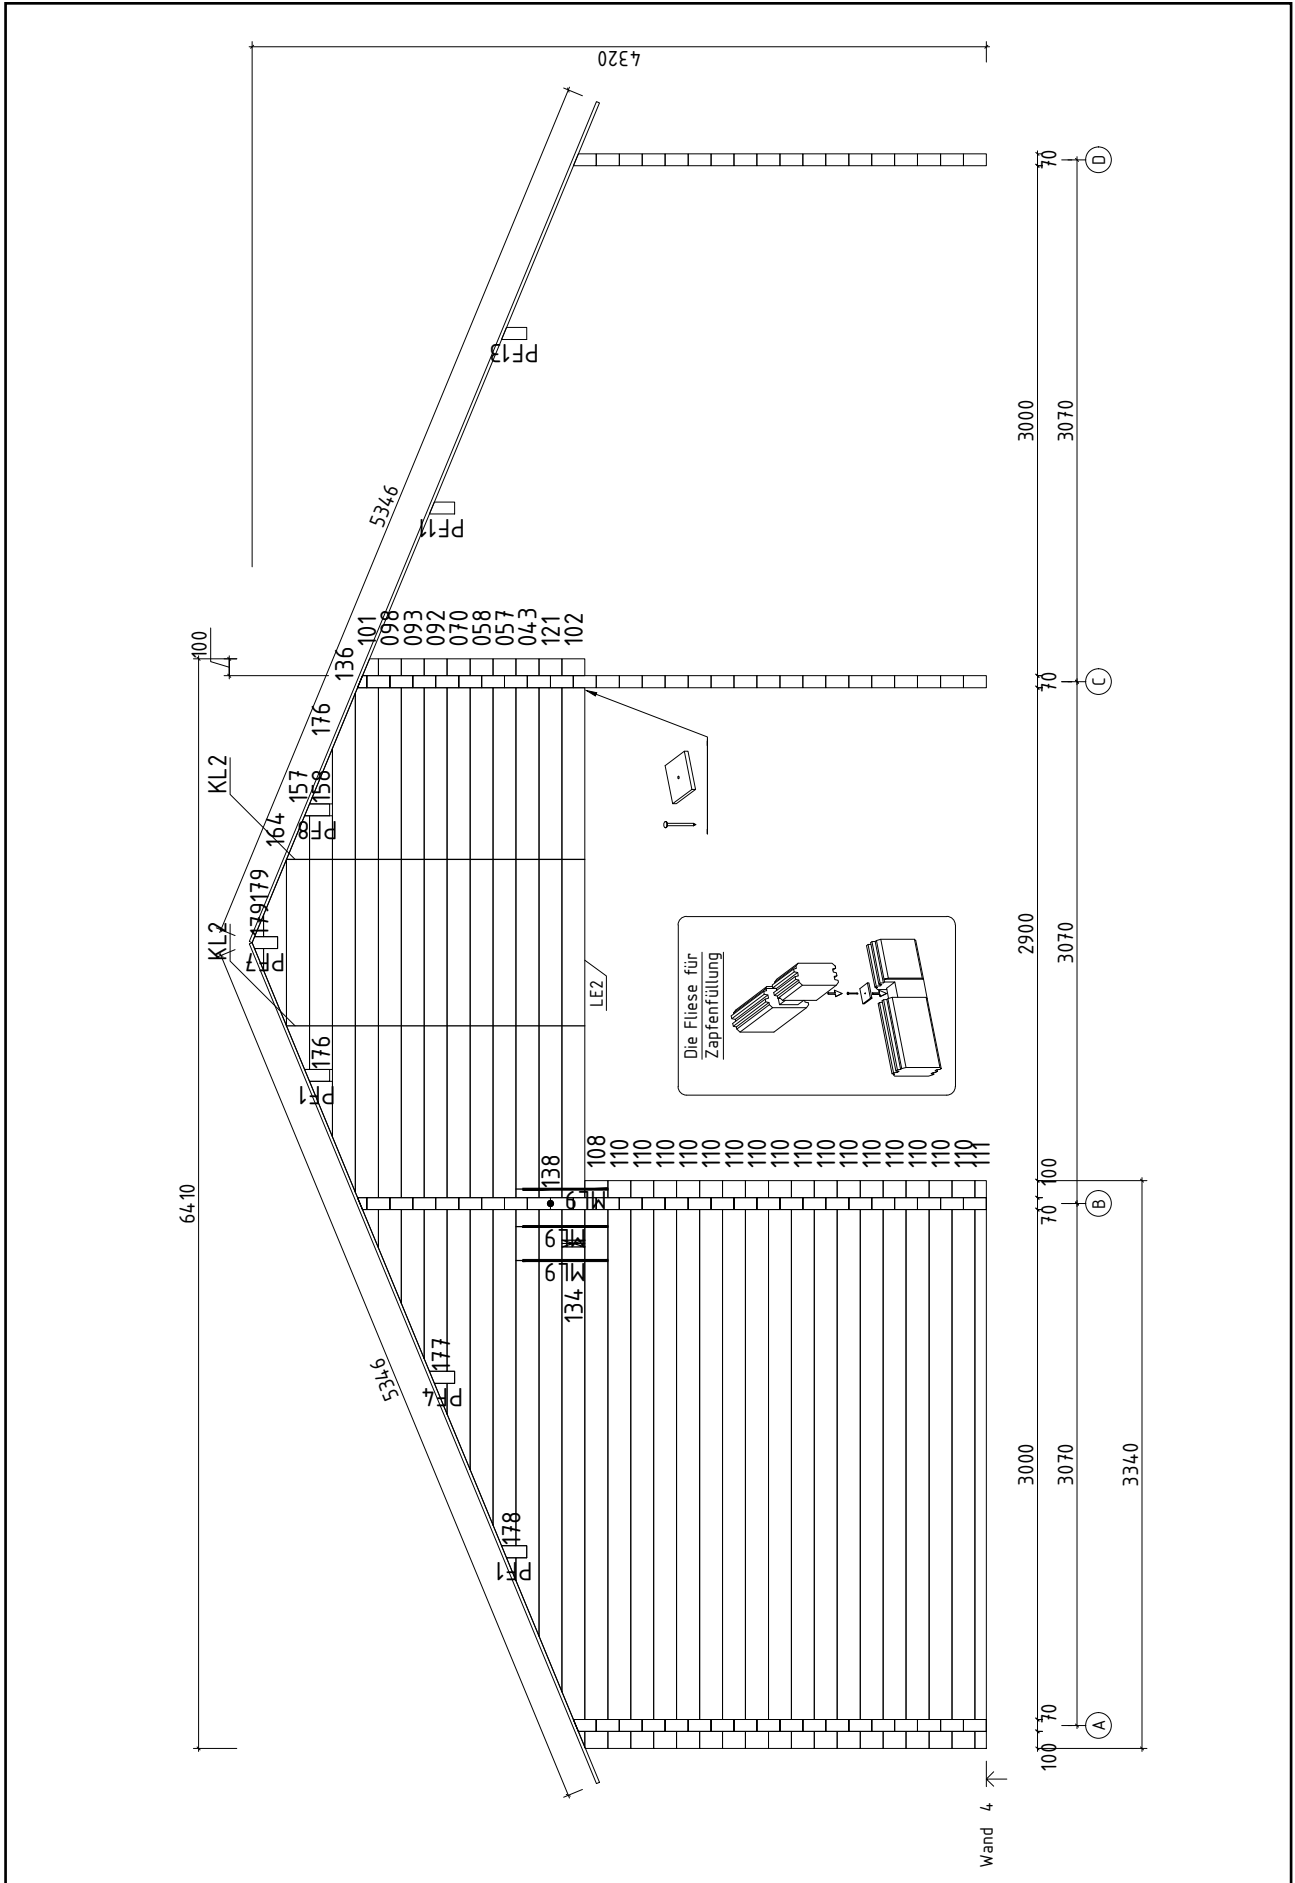

Wandplan 4 570810