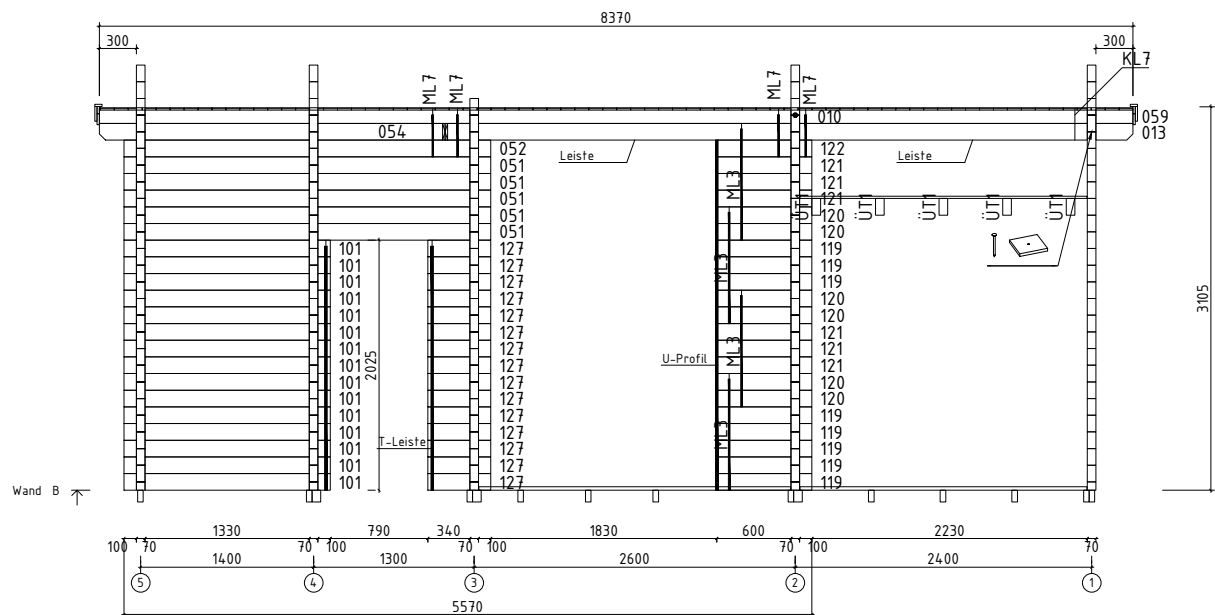

Technische Daten: Art.-Nr.: 580310

Wandaußenmaß: 575 x 777 cm

Bohlenstärke: 70 mm

Spessart 92-D, durch Kunden farblich endbehandelt

Kontrolliert durch:

Achtung: Alle angegebenen Maße sind ca.-Maße!

3D Darstellung 580310

Teileliste 11

580310

Pos		Stck	Profil (mm)	Länge (mm)
FENSTER Q6	W6-S70P-03C-06501220	1		
				
<p style="text-align: center;">IV68-5 / W117-PC</p> <p style="text-align: center;"> L1 18x90 L=860mm 2 Stck. L2 18x90 L=1310mm 4 Stck. L3 18x90 L=620mm 2 Stck. ✓ WL1 36x129 L=860mm 1 Stck. </p>				
FENSTER Q6	W6-S70V-06C-09501220	1		
				
<p style="text-align: center;">IV68-6 / W118-VC</p> <p style="text-align: center;"> L1 18x90 L=1160mm 2 Stck. L2 18x90 L=1310mm 4 Stck. L3 18x90 L=920mm 2 Stck. ✓ WL1 36x129 L=1160mm 1 Stck. </p>				
FENSTER Q6	W6-S70P-06C-18441220	1		
				
<p style="text-align: center;">IV68-8 / W206-PC</p> <p style="text-align: center;"> L1 18x90 L=2055mm 2 Stck. L2 18x90 L=1310mm 4 Stck. L3 18x90 L=1815mm 2 Stck. ✓ WL1 36x129 L=2055mm 1 Stck. </p>				
TÜR Q6	D6-S70L-56C-09002000	1		
				
<p style="text-align: center;">IV68D-1 / D101-LC</p> <p style="text-align: center;"> L1 18x90 L=1110mm 2x L2 18x90 L=1985mm 4x ✓ WL1 36x129 L=1110mm 1x DIN links </p>				
			Leht	11/12

Teileliste 12

580310

Pos		Stck	Profil (mm)	Länge (mm)
	<p>TÜR</p> <p style="text-align: right;">D0-I70L-XXX-07001980</p>  <p>SU4_LPT / D914-LX L1 18x90 L=920mm 2 Stck. L2 18x90 L=1970mm 4 Stck. ✓ DIN links</p>	1		
	<p>TÜR</p> <p style="text-align: right;">D0-I70R-XXX-08001980</p>  <p>SU3-LPT / D913-RX L1 18x90 L=1020mm 2x L2 18x90 L=1970mm 4x ✓ DIN rechts</p>	1		
	<p>TÜR</p> <p style="text-align: right;">D0-I70L-XXX-08001980</p>  <p>SU3-LPT / D913-LX L1 18x90 L=1020mm 2x L2 18x90 L=1970mm 4x ✓ DIN links</p>	1		
<p>✓ - bitte selber anpassen (falls nötig)!</p>				
			Leht	12/12

Wandplan 1 und 2

580310

Wandplan 5

580310

Wandplan A und B

580310

Wandplan C und D

580310