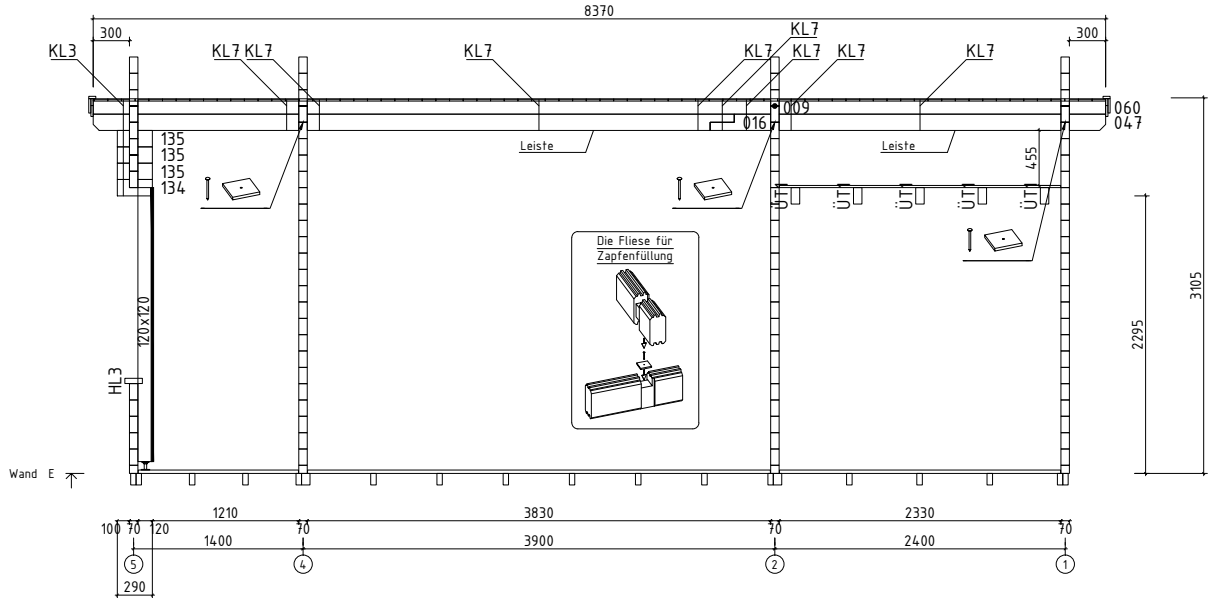

Wandplan E und F 580310