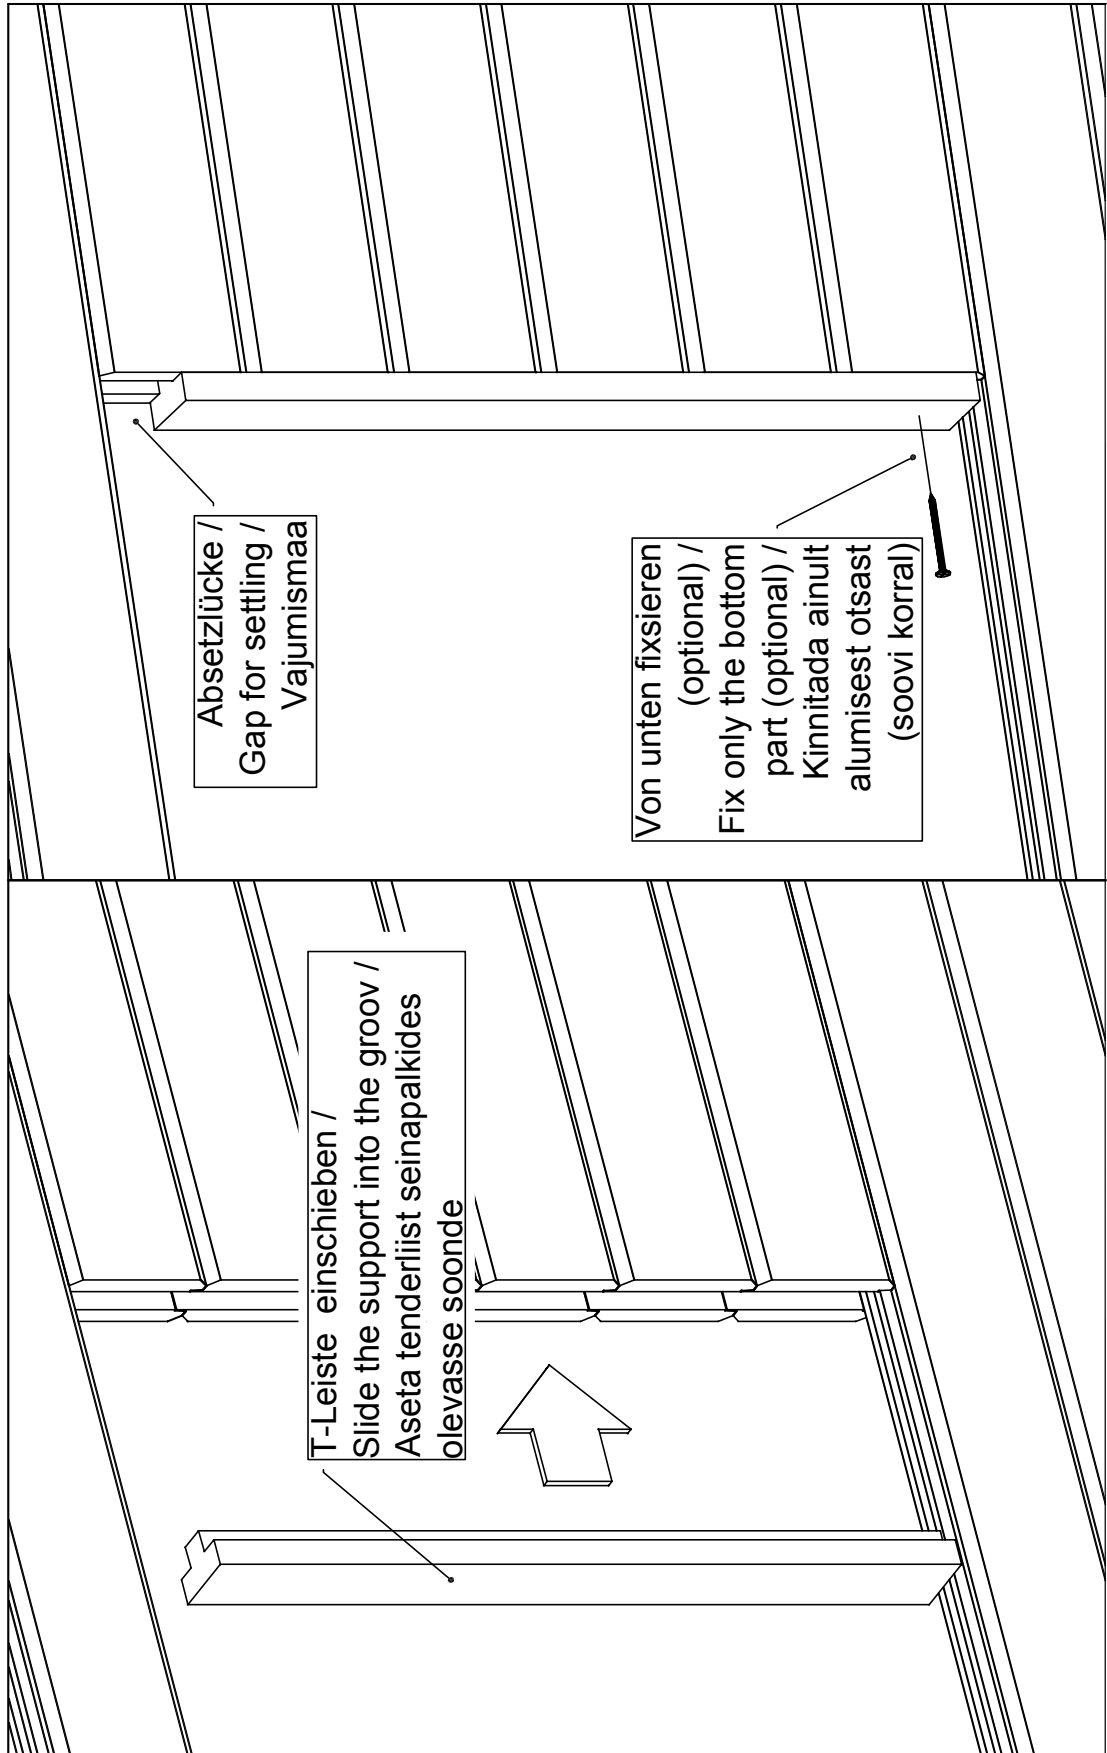

Details

580310

Montageanleitung für T-Leisten / Installing the door and window supports / Tenderliistu paigaldusjuhend.