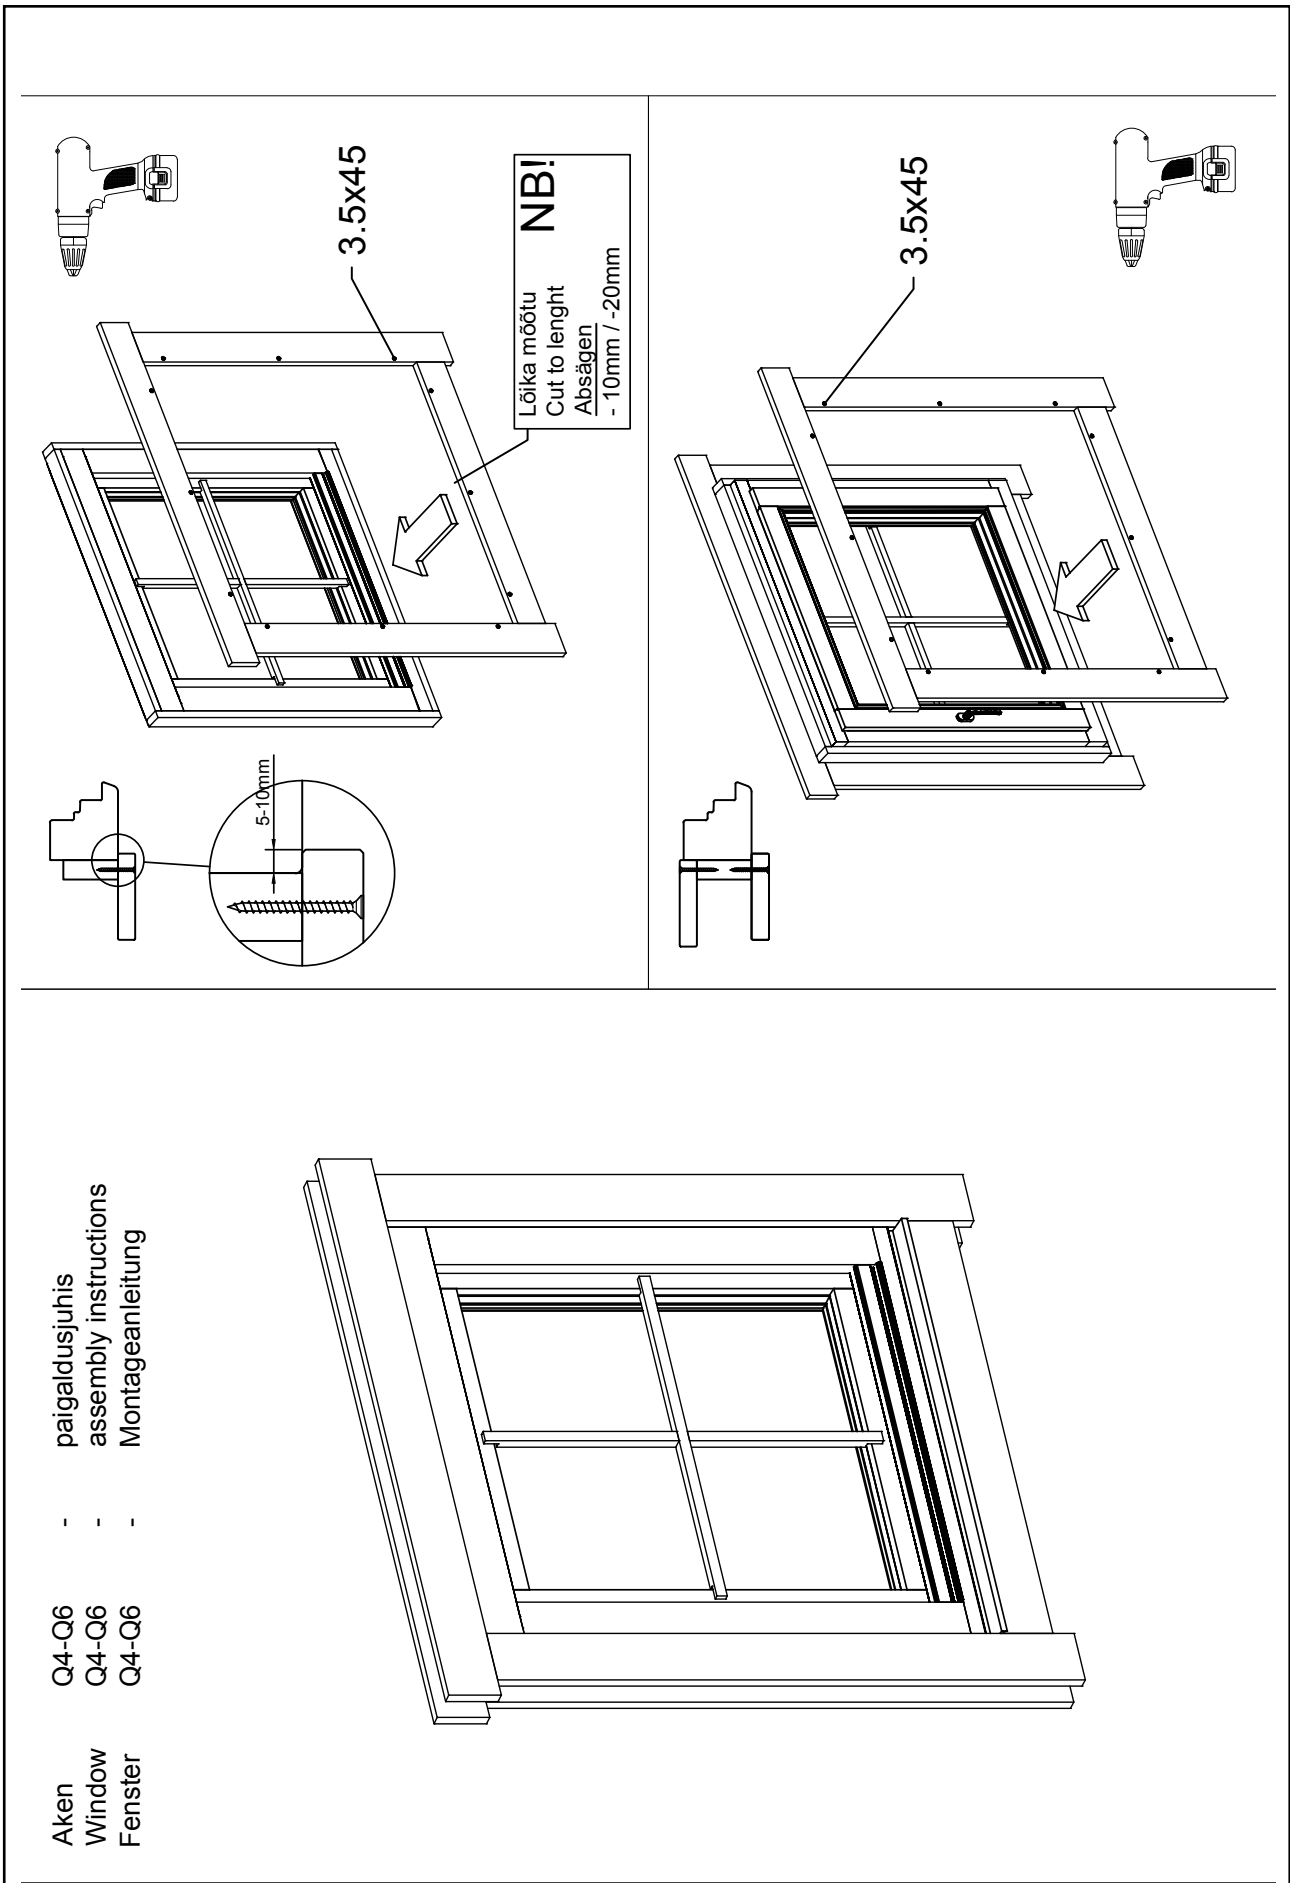

Details

580310

Aken
Window
Fenster

Q4-Q6
Q4-Q6
Q4-Q6

- - -

paigaldusjuhhis
assembly instructions
Montageanleitung