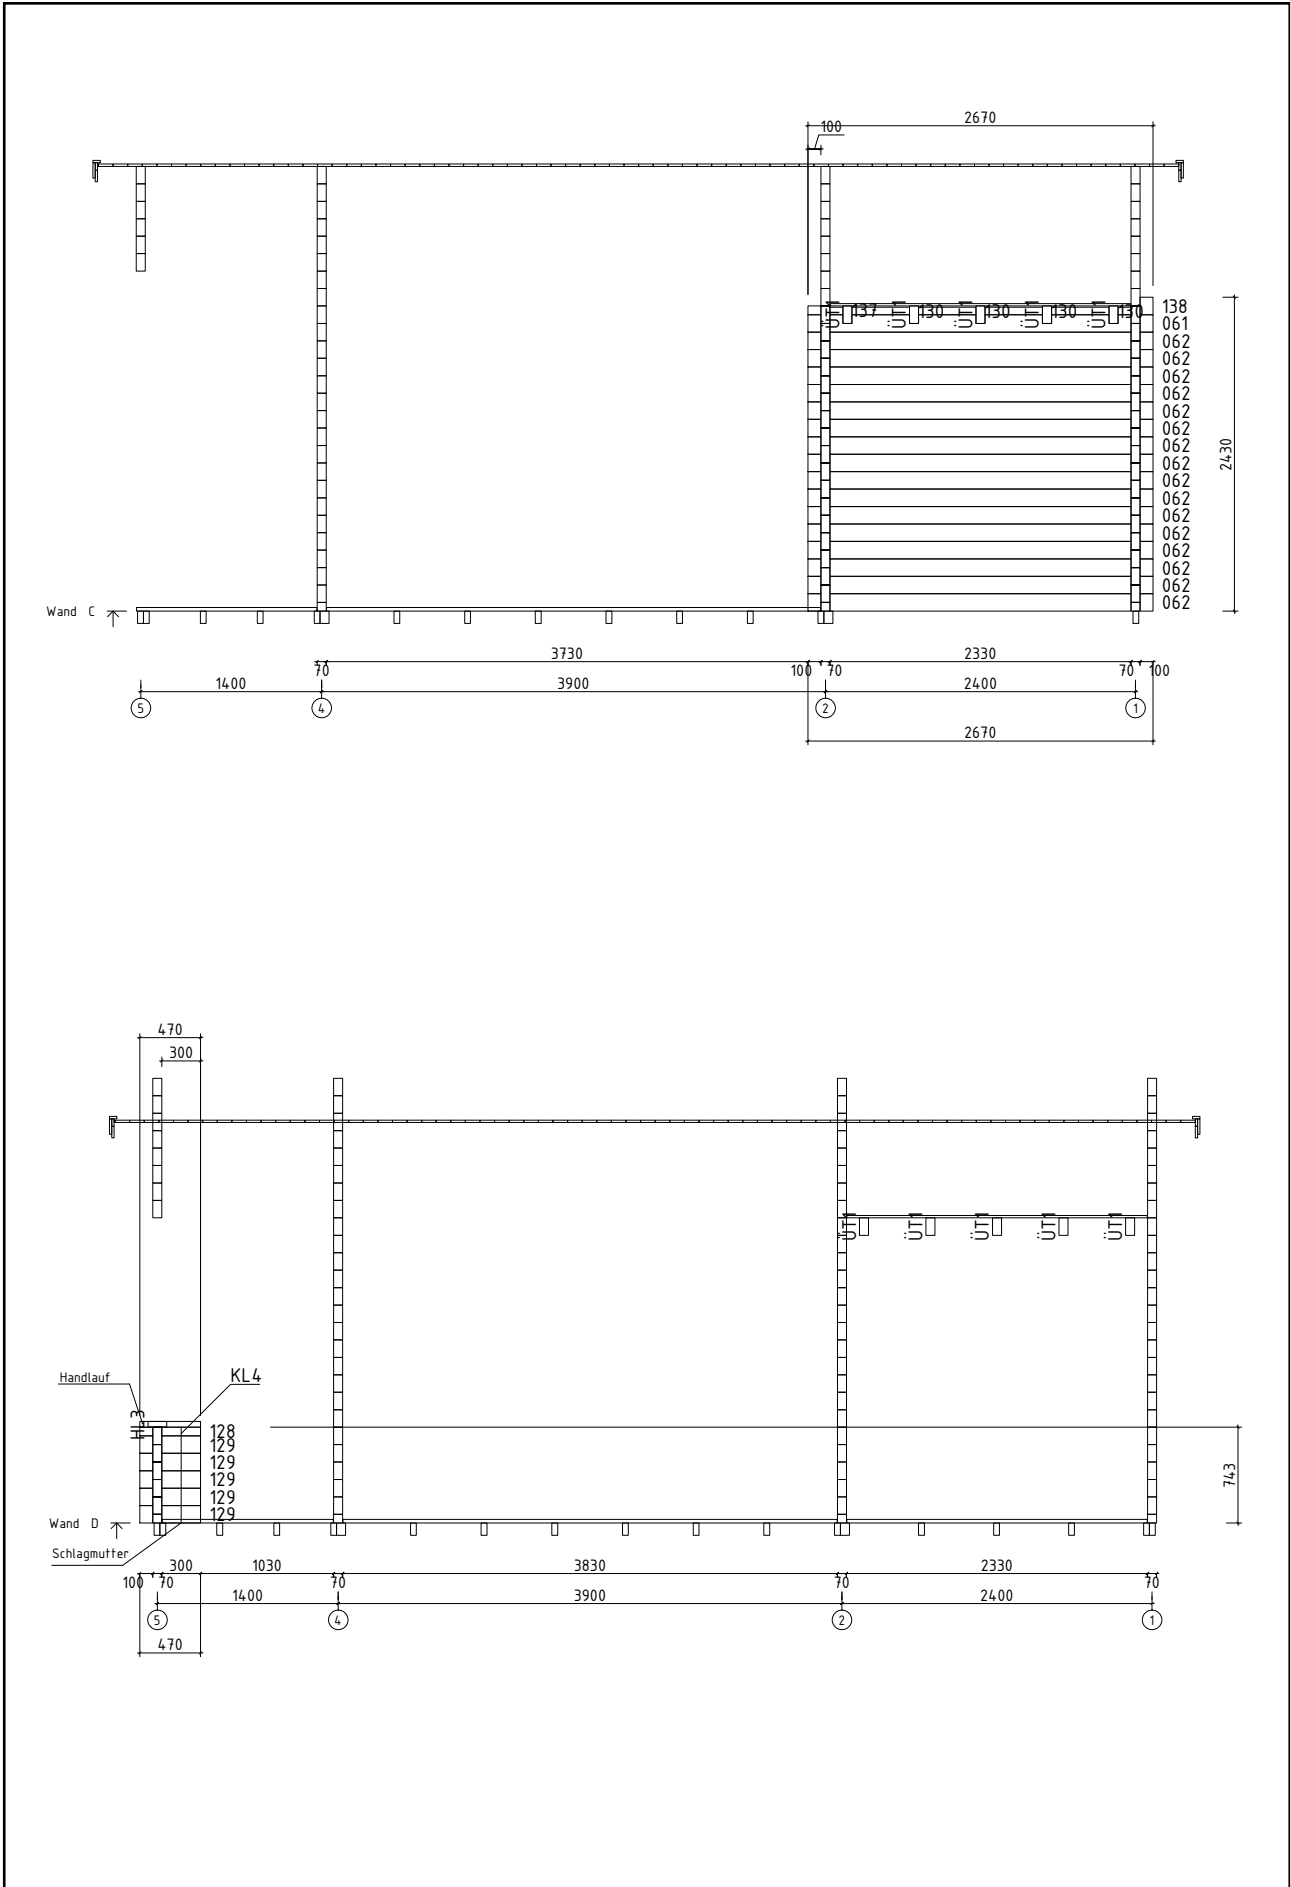

Technische Daten: Art.-Nr.: 580310

Wandaußenmaß: 575 x 777 cm

Bohlenstärke: 70 mm

Spessart 92-D, durch Kunden farblich endbehandelt

Kontrolliert durch:

Achtung: Alle angegebenen Maße sind ca.-Maße!

3D Darstellung 580310

Teileliste 8

580310

Pos		Stck	Profil (mm)	Länge (mm)
	TERRASSENBRETT (imprägniert) 	18+1	120x28	1395
	TERRASSENBRETT (imprägniert) 	14	120x28	1325
	FUSSBODENLEISTEN  ✓		14x55	48.0lfm
	ABDECKLEISTEN  ✓		15x28	60.0lfm
	SCHLAFBODENLEISTEN  ✓		18x40	16.0lfm
G02-1	GIEBELBRETT 18x120  17.4° ✓	4	18x120	3405
G01-1	GIEBELBRETT 18x95  17.4° ✓	4	18x95	3405
G06-1	GIEBELDECKLEISTEN 18x58  ✓	4	18x58	3405
G08-1	GIEBELLEISTEN 18x58  17.4° ✓	4	18x58	3405
T01-1	TRAUFBRETT 18x95  ✓	4	18x95	4185
T06-1	TRAUFLISTEN 18x40  ✓		18x40	17.0lfm
TL70-1	T-LEISTE 70  ✓	6	45x70	895
TL70-2	T-LEISTE 70  ✓	4	45x70	1030
TL70-3	T-LEISTE 70  ✓	2	45x70	1160
TL70-4	T-LEISTE 70  ✓	6	45x70	1905
TL70-5	T-LEISTE 70  ✓	2	45x70	1975
UP6-1	U-PROFIL 70  ✓	2	44x94	810
UP6-2	U-PROFIL 70  ✓	2	44x94	1060
UP6-3	U-PROFIL 70  ✓	1	44x94	2835
A70-1	ADAPTER 70  ✓	1	120x106	745
TP120-1	STÜTZPFOSTEN 120x120  ✓	1	120x120	1440
TP120-2	STÜTZPFOSTEN 120x120  ✓	1	120x120	2265
TR02-1	LEITER 2600mm 	1		
SH	Schlaghölzer 	3		
GS	Giebelsegment 	2		
				Leht 8/12

Teileliste 12

580310

Pos		Stck	Profil (mm)	Länge (mm)
	<p>TÜR</p> <p style="text-align: right;">D0-I70L-XXX-07001980</p>  <p>SU4_LPT / D914-LX L1 18x90 L=920mm 2 Stck. L2 18x90 L=1970mm 4 Stck. ✓ DIN links</p>	1		
	<p>TÜR</p> <p style="text-align: right;">D0-I70R-XXX-08001980</p>  <p>SU3-LPT / D913-RX L1 18x90 L=1020mm 2x L2 18x90 L=1970mm 4x ✓ DIN rechts</p>	1		
	<p>TÜR</p> <p style="text-align: right;">D0-I70L-XXX-08001980</p>  <p>SU3-LPT / D913-LX L1 18x90 L=1020mm 2x L2 18x90 L=1970mm 4x ✓ DIN links</p>	1		
<p>✓ - bitte selber anpassen (falls nötig)!</p>				
			Leht	12/12

Wandplan 1 und 2

580310

Wandplan 5

580310

Wandplan A und B

580310

Wandplan C und D

580310