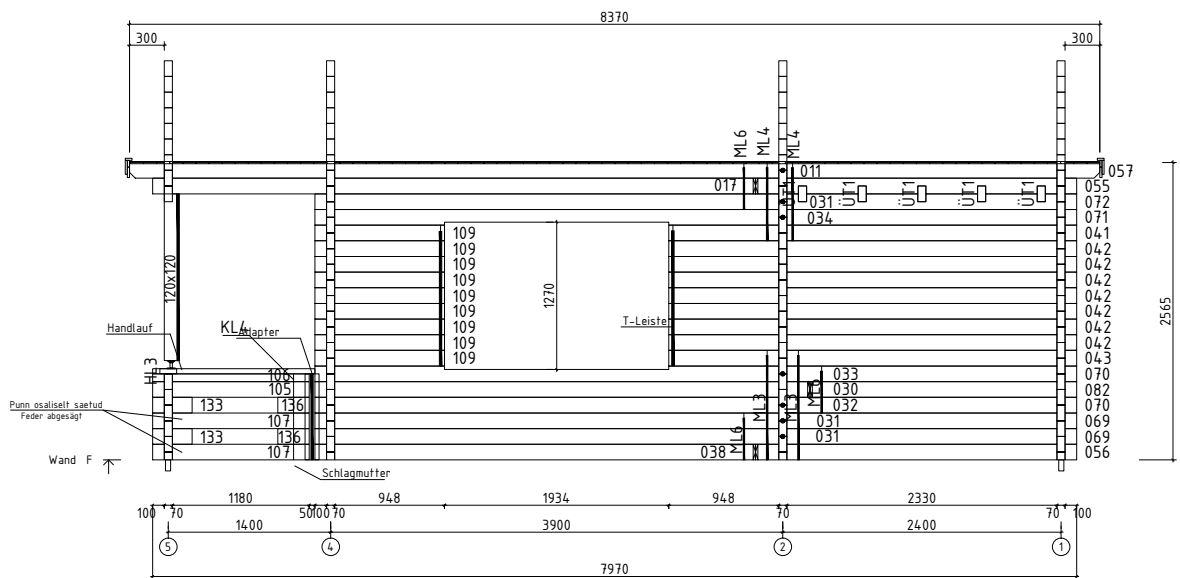

Wandplan E und F 580310