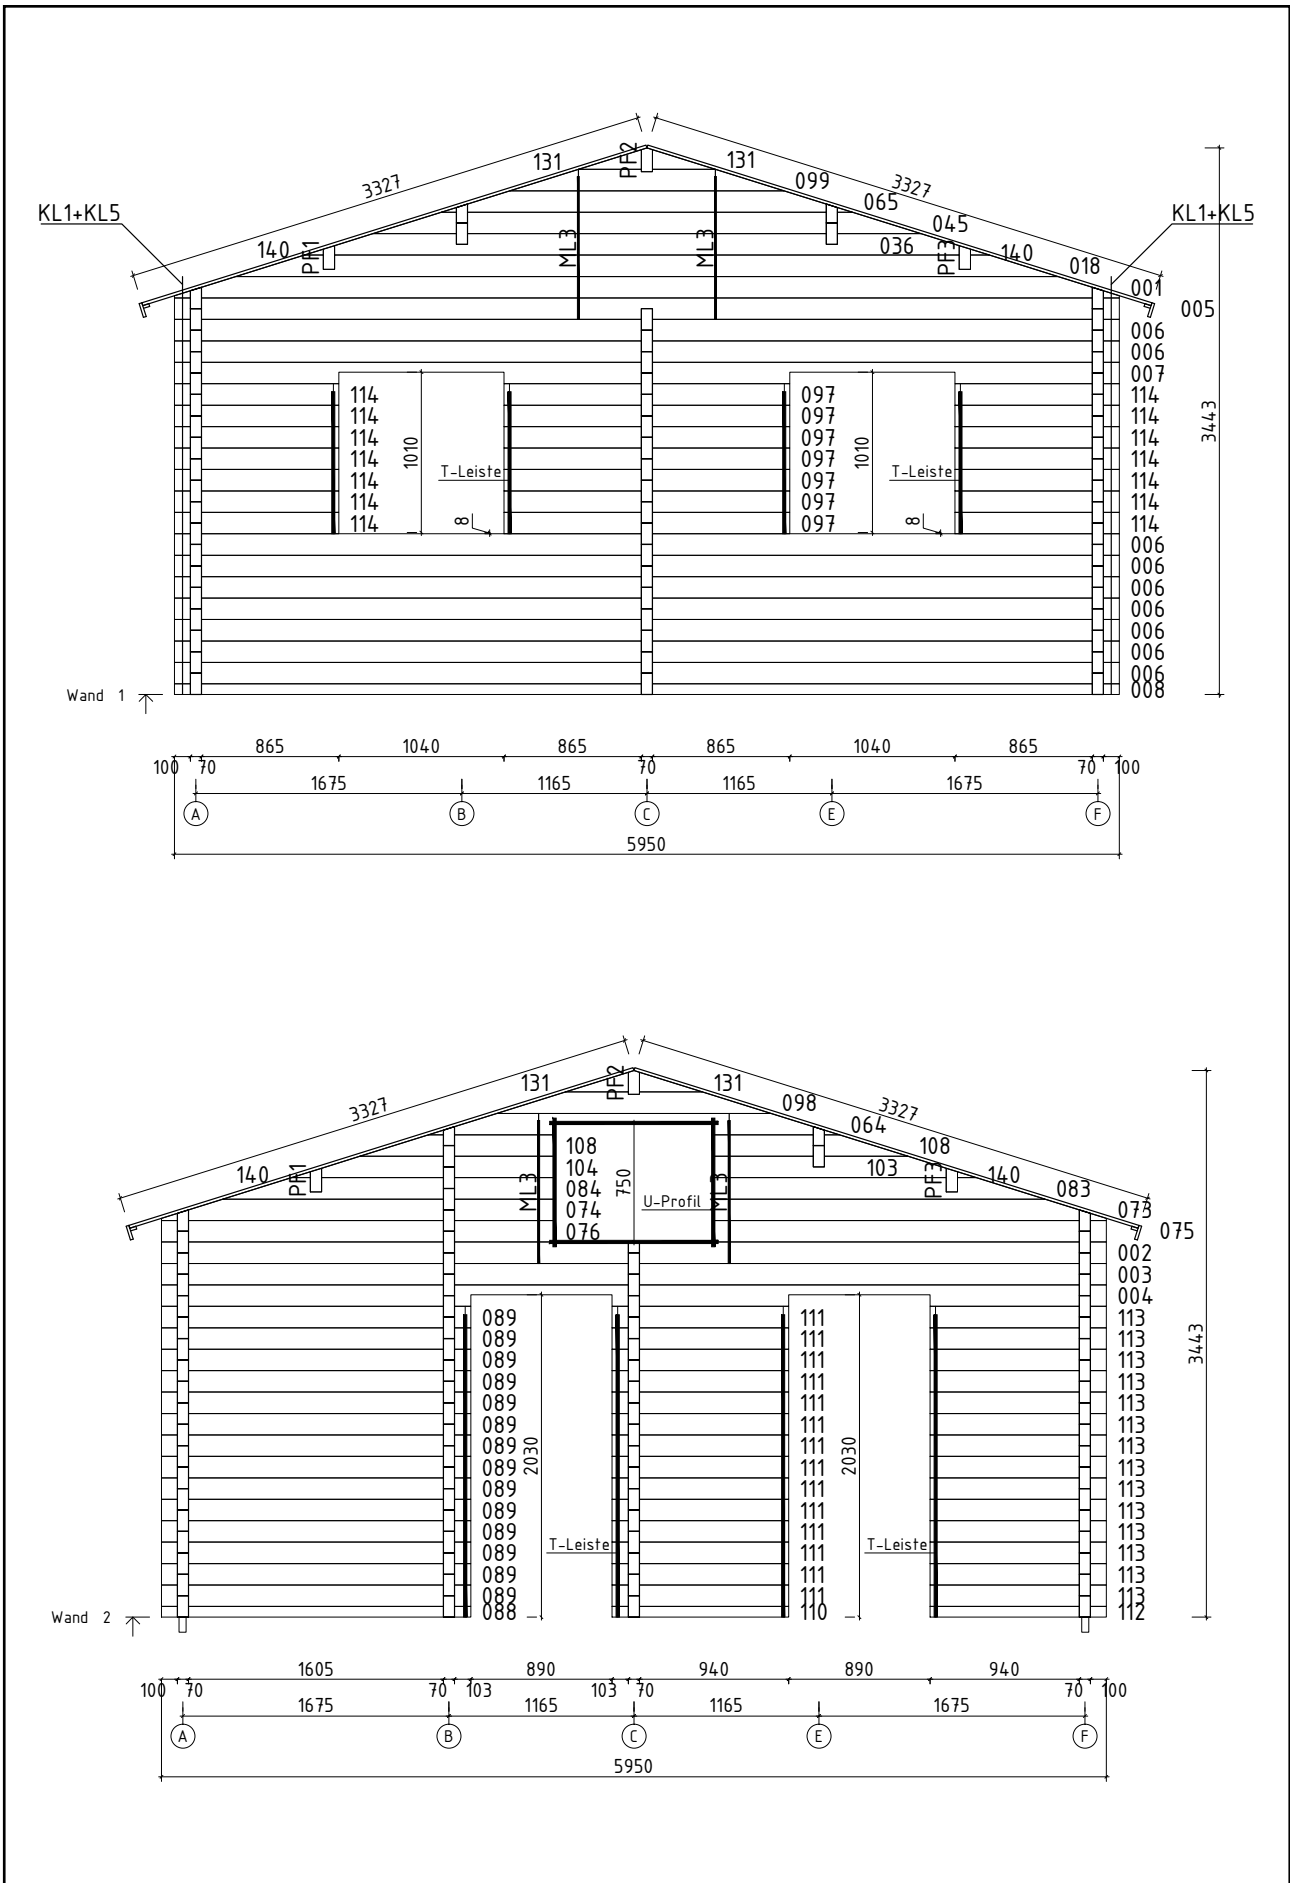

Wandplan 1 und 2

580310