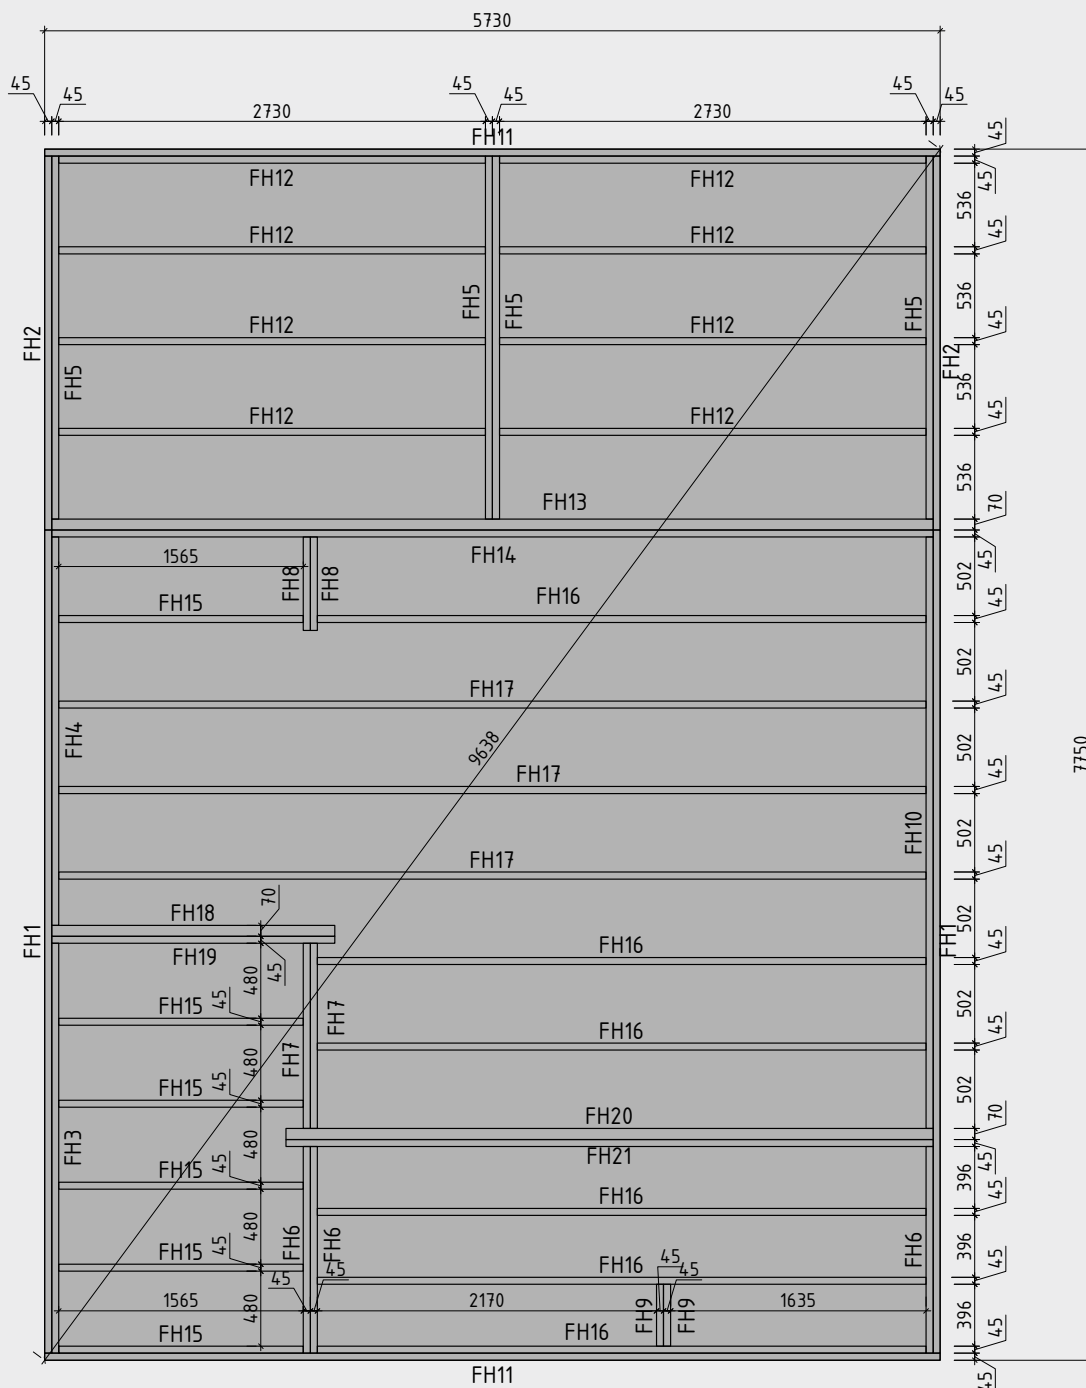

Technische Daten: Art.-Nr.: 580310

Wandaußenmaß: 575 x 777 cm

Bohlenstärke: 70 mm

Spessart 92-D, durch Kunden farblich endbehandelt

Kontrolliert durch:

Achtung: Alle angegebenen Maße sind ca.-Maße!

3D Darstellung 580310

Grundriss 580310

Lagerholzplan und Fundamentplan 580310

Wir empfehlen als Fundament für Ihr Gartenhaus eine vollflächig festgegründete, gepflasterte oder betonierte Fläche.
Wahlweise ist auch ein Punkt- oder Streifenfundament möglich.

Teileliste 1

580310

Pos		Stck	Profil (mm)	Länge (mm)
001		1	70x135	5950
002		1	70x135	5950
003		1	70x135	5950
004		1	70x135	5950
005		1	70x135	5950
006		9	70x135	5950
007		1	70x135	5950
008		1	70x68	5950
009		1	70x119	5635
010		1	70x119	5635
011		1	70x135	5635
012		1	70x135	5635
013		1	70x135	5570
014		1	70x135	5435
015		4	70x135	5435
016		1	70x135	5300
017		1	70x135	5200
018		1	70x135	5178
019		1	70x135	5178
020		1	70x135	5135
021		1	70x135	5135
022		1	70x135	5135
023		1	70x135	5135
024		1	70x135	5135
025		1	70x135	4900

Teileliste 12

580310

Pos		Stck	Profil (mm)	Länge (mm)
	<p>TÜR</p> <p style="text-align: right;">D0-I70L-XXX-07001980</p>  <p>SU4_LPT / D914-LX L1 18x90 L=920mm 2 Stck. L2 18x90 L=1970mm 4 Stck. ✓ DIN links</p>	1		
	<p>TÜR</p> <p style="text-align: right;">D0-I70R-XXX-08001980</p>  <p>SU3-LPT / D913-RX L1 18x90 L=1020mm 2x L2 18x90 L=1970mm 4x ✓ DIN rechts</p>	1		
	<p>TÜR</p> <p style="text-align: right;">D0-I70L-XXX-08001980</p>  <p>SU3-LPT / D913-LX L1 18x90 L=1020mm 2x L2 18x90 L=1970mm 4x ✓ DIN links</p>	1		
<p>✓ - bitte selber anpassen (falls nötig)!</p>				
			Leht	12/12