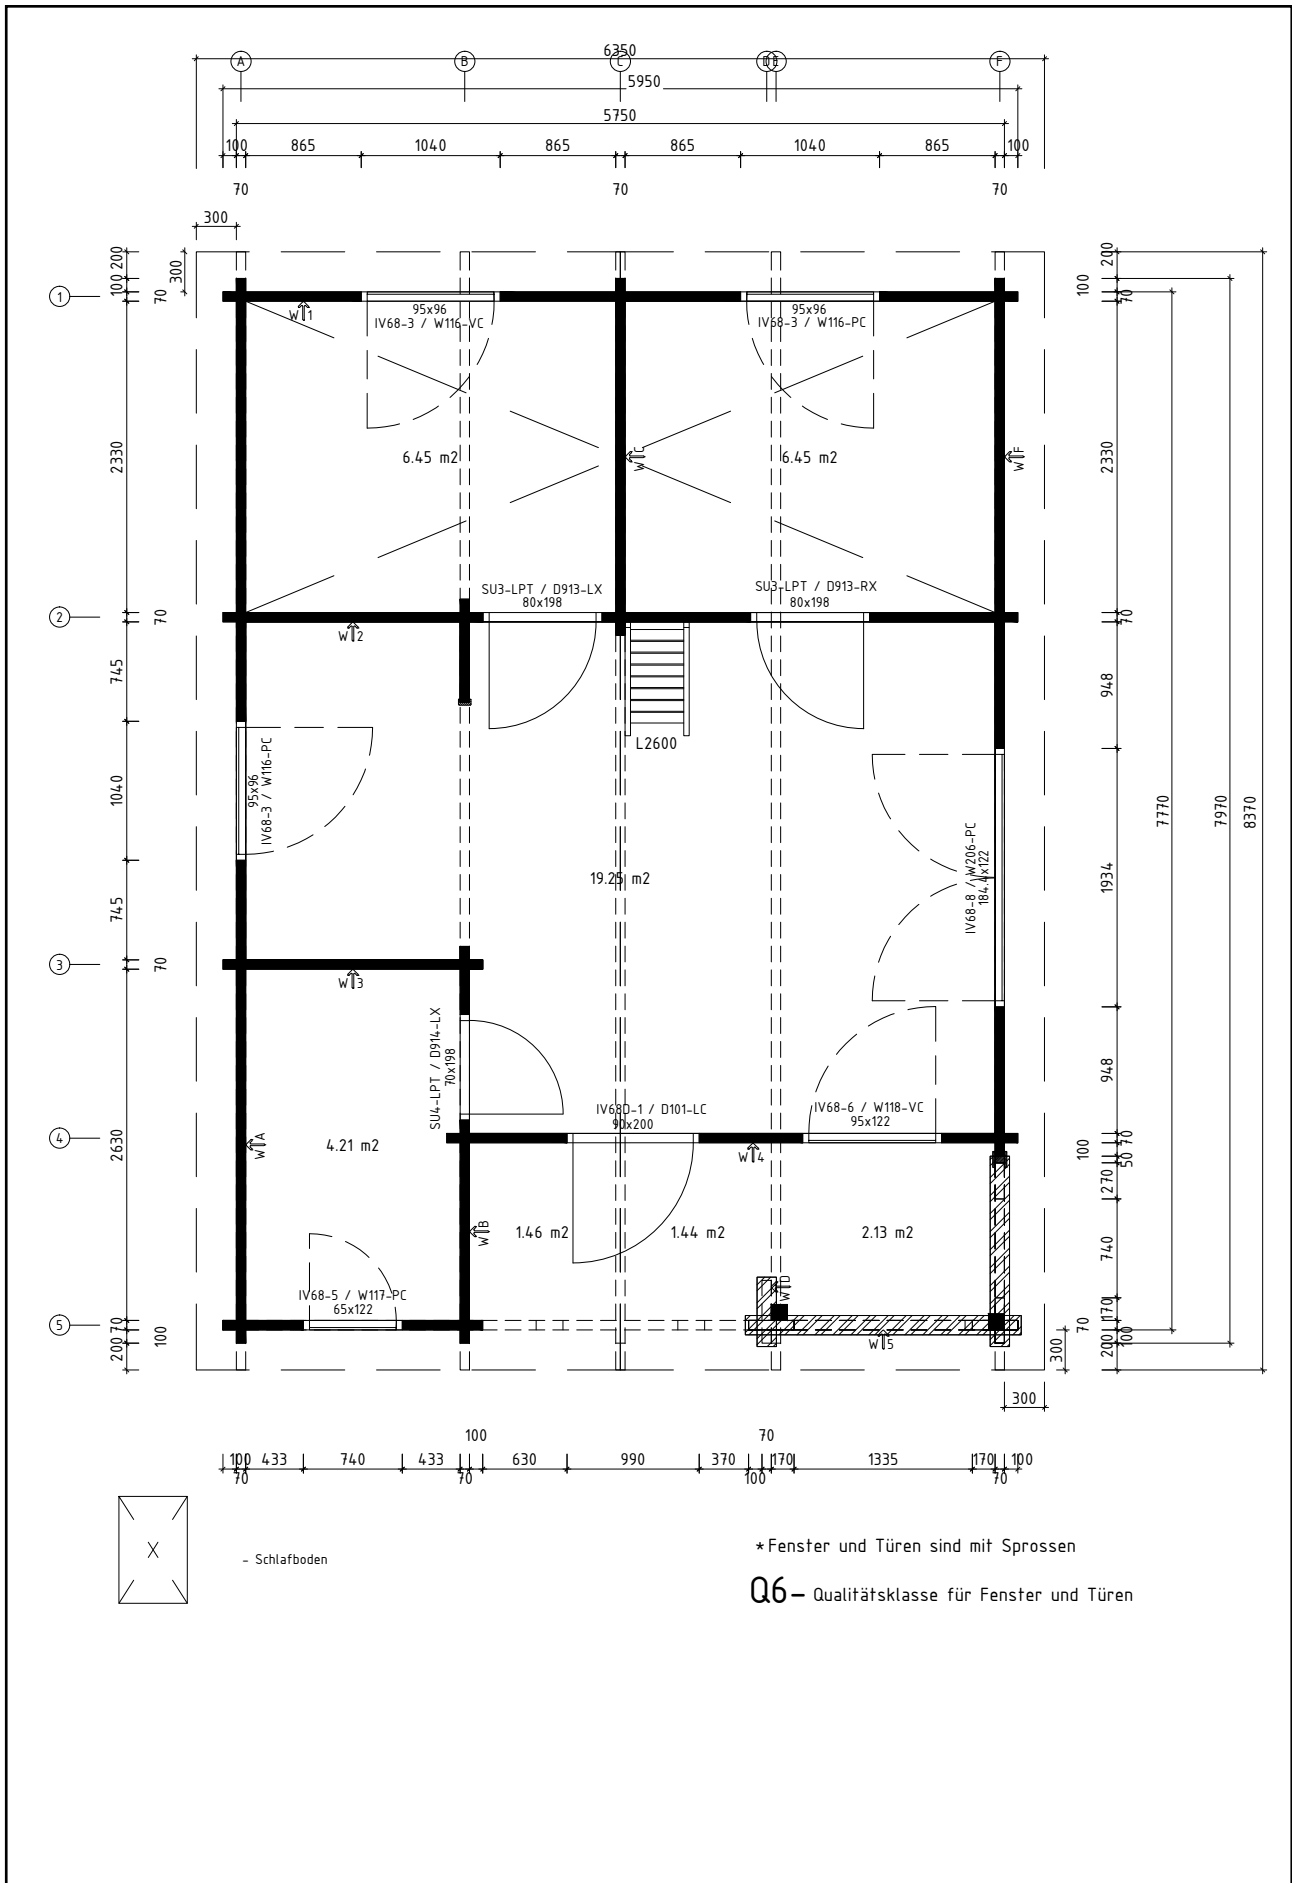

Grundriss 580310