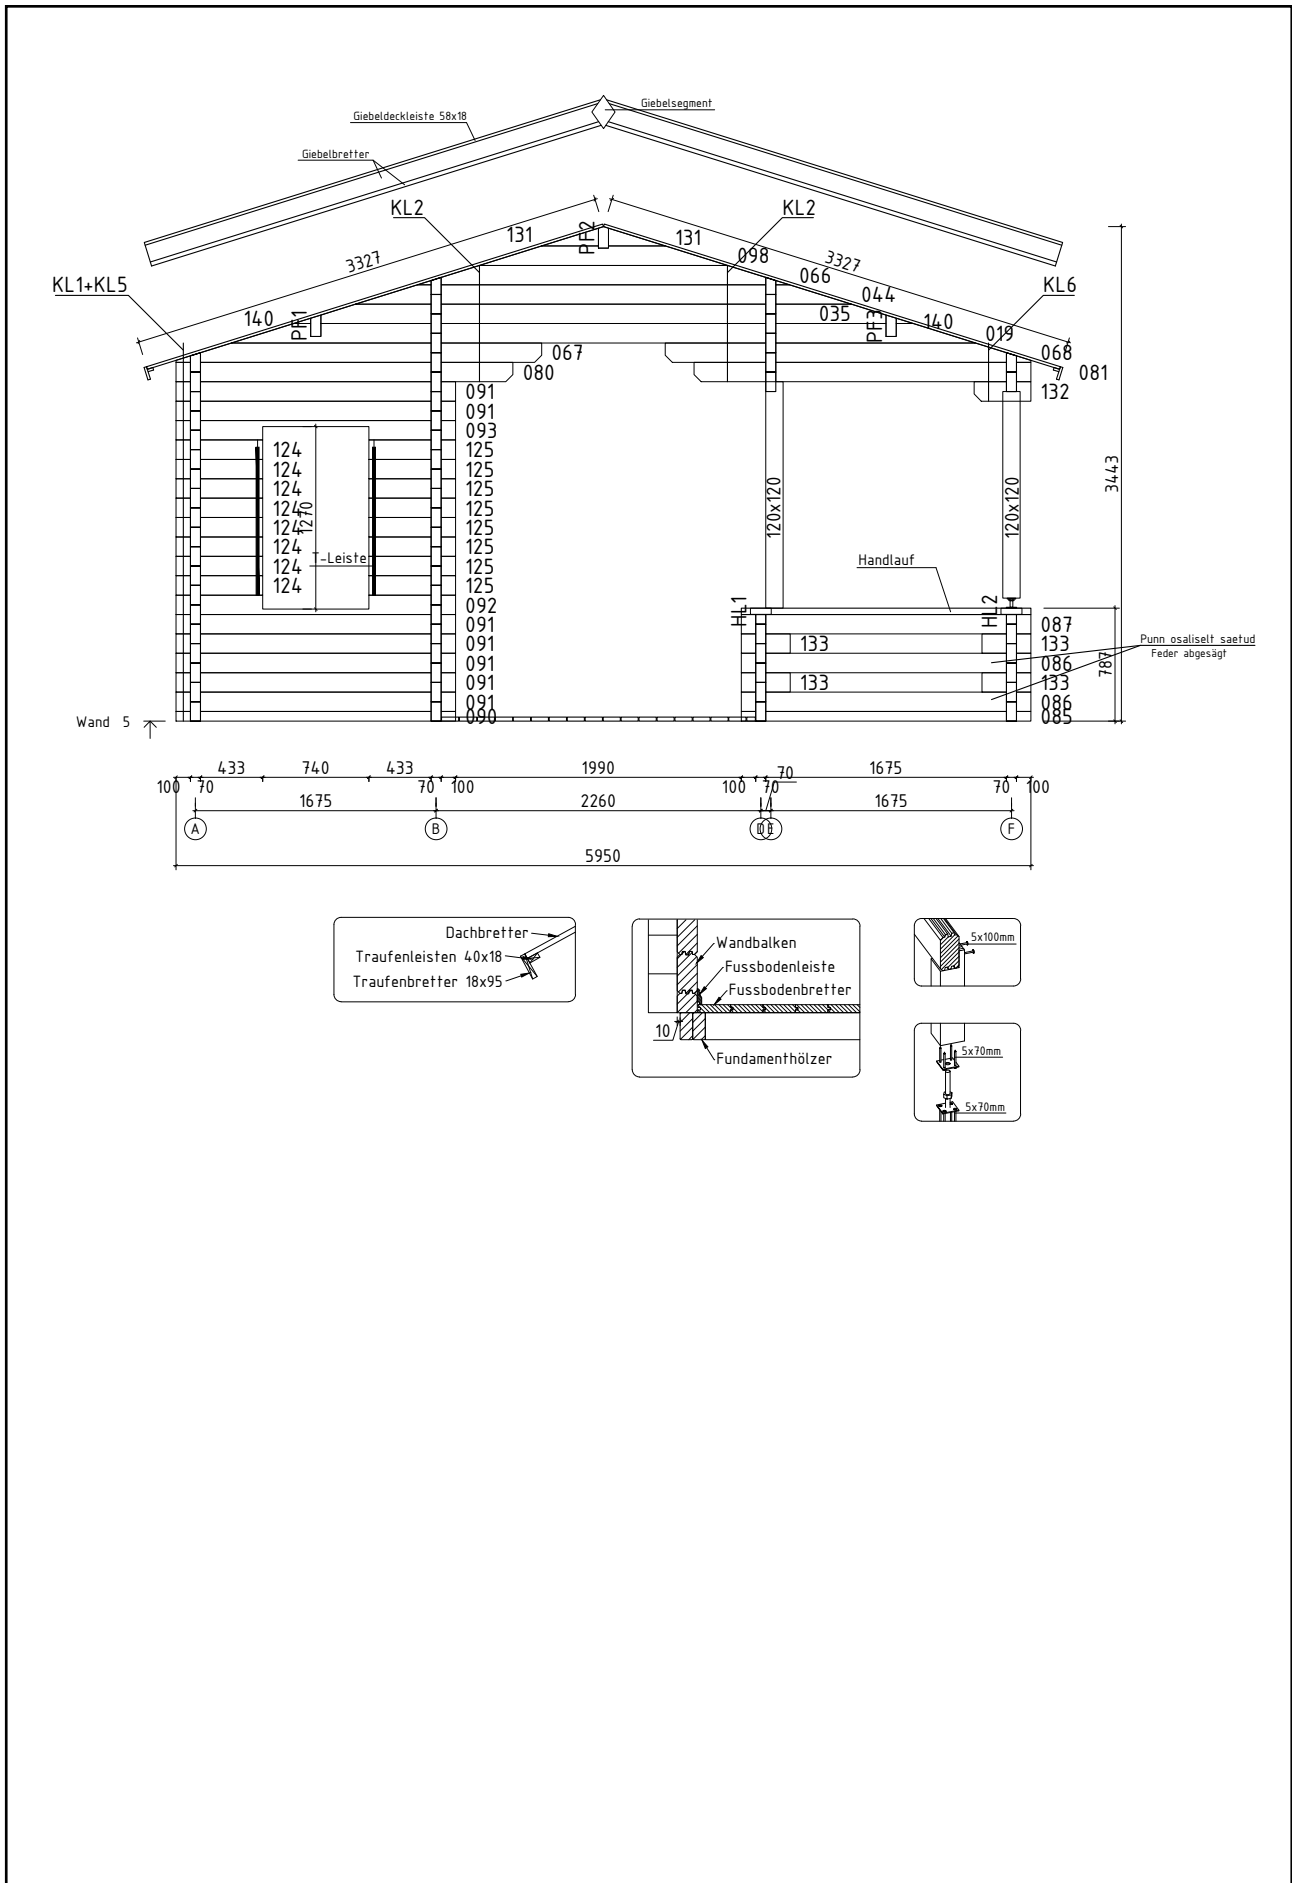

Technische Daten: Art.-Nr.: 580310

Wandaußenmaß: 575 x 777 cm

Bohlenstärke: 70 mm

Spessart 92-D, durch Kunden farblich endbehandelt

Kontrolliert durch:

Achtung: Alle angegebenen Maße sind ca.-Maße!

3D Darstellung 580310

Teileliste 11

580310

Pos		Stck	Profil (mm)	Länge (mm)
FENSTER Q6	W6-S70P-03C-06501220	1		
				
<p style="text-align: center;">IV68-5 / W117-PC</p> <p style="text-align: center;"> L1 18x90 L=860mm 2 Stck. L2 18x90 L=1310mm 4 Stck. L3 18x90 L=620mm 2 Stck. ✓ WL1 36x129 L=860mm 1 Stck. </p>				
FENSTER Q6	W6-S70V-06C-09501220	1		
				
<p style="text-align: center;">IV68-6 / W118-VC</p> <p style="text-align: center;"> L1 18x90 L=1160mm 2 Stck. L2 18x90 L=1310mm 4 Stck. L3 18x90 L=920mm 2 Stck. ✓ WL1 36x129 L=1160mm 1 Stck. </p>				
FENSTER Q6	W6-S70P-06C-18441220	1		
				
<p style="text-align: center;">IV68-8 / W206-PC</p> <p style="text-align: center;"> L1 18x90 L=2055mm 2 Stck. L2 18x90 L=1310mm 4 Stck. L3 18x90 L=1815mm 2 Stck. ✓ WL1 36x129 L=2055mm 1 Stck. </p>				
TÜR Q6	D6-S70L-56C-09002000	1		
				
<p style="text-align: center;">IV68D-1 / D101-LC</p> <p style="text-align: center;"> L1 18x90 L=1110mm 2x L2 18x90 L=1985mm 4x ✓ WL1 36x129 L=1110mm 1x DIN links </p>				
			Leht	11/12

Teileliste 12

580310

Pos		Stck	Profil (mm)	Länge (mm)
	<p>TÜR</p> <p style="text-align: right;">D0-I70L-XXX-07001980</p>  <p>SU4_LPT / D914-LX L1 18x90 L=920mm 2 Stck. L2 18x90 L=1970mm 4 Stck. ✓ DIN links</p>	1		
	<p>TÜR</p> <p style="text-align: right;">D0-I70R-XXX-08001980</p>  <p>SU3-LPT / D913-RX L1 18x90 L=1020mm 2x L2 18x90 L=1970mm 4x ✓ DIN rechts</p>	1		
	<p>TÜR</p> <p style="text-align: right;">D0-I70L-XXX-08001980</p>  <p>SU3-LPT / D913-LX L1 18x90 L=1020mm 2x L2 18x90 L=1970mm 4x ✓ DIN links</p>	1		
<p>✓ - bitte selber anpassen (falls nötig)!</p>				
			Leht	12/12

Wandplan 1 und 2

580310

Wandplan 5

580310

Wandplan A und B

580310

Wandplan C und D

580310