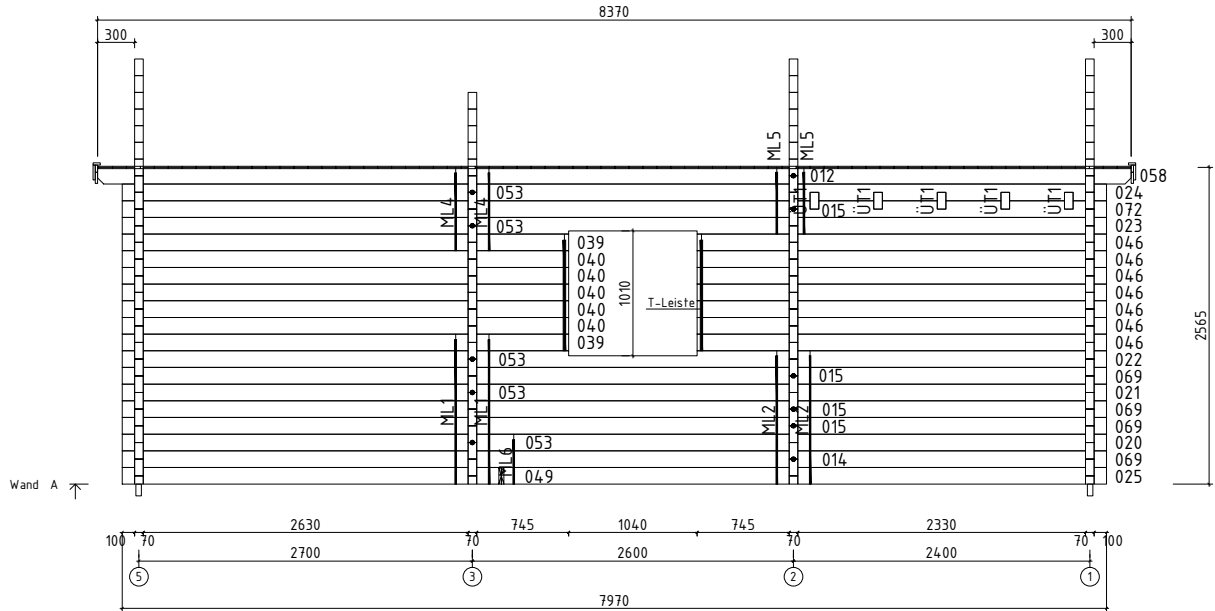

Technische Daten: Art.-Nr.: 580310

Wandaußenmaß: 575 x 777 cm

Bohlenstärke: 70 mm

Spessart 92-D, durch Kunden farblich endbehandelt

Kontrolliert durch:

Achtung: Alle angegebenen Maße sind ca.-Maße!

3D Darstellung 580310

Teileliste 11

580310

Pos		Stck	Profil (mm)	Länge (mm)
FENSTER Q6	W6-S70P-03C-06501220	1		
				
<p style="text-align: center;">IV68-5 / W117-PC</p> <p style="text-align: center;"> L1 18x90 L=860mm 2 Stck. L2 18x90 L=1310mm 4 Stck. L3 18x90 L=620mm 2 Stck. ✓ WL1 36x129 L=860mm 1 Stck. </p>				
FENSTER Q6	W6-S70V-06C-09501220	1		
				
<p style="text-align: center;">IV68-6 / W118-VC</p> <p style="text-align: center;"> L1 18x90 L=1160mm 2 Stck. L2 18x90 L=1310mm 4 Stck. L3 18x90 L=920mm 2 Stck. ✓ WL1 36x129 L=1160mm 1 Stck. </p>				
FENSTER Q6	W6-S70P-06C-18441220	1		
				
<p style="text-align: center;">IV68-8 / W206-PC</p> <p style="text-align: center;"> L1 18x90 L=2055mm 2 Stck. L2 18x90 L=1310mm 4 Stck. L3 18x90 L=1815mm 2 Stck. ✓ WL1 36x129 L=2055mm 1 Stck. </p>				
TÜR Q6	D6-S70L-56C-09002000	1		
				
<p style="text-align: center;">IV68D-1 / D101-LC</p> <p style="text-align: center;"> L1 18x90 L=1110mm 2x L2 18x90 L=1985mm 4x ✓ WL1 36x129 L=1110mm 1x DIN links </p>				
			Leht	11/12

Teileliste 12

580310

Pos		Stck	Profil (mm)	Länge (mm)
	<p>TÜR</p> <p style="text-align: right;">D0-I70L-XXX-07001980</p>  <p>SU4_LPT / D914-LX L1 18x90 L=920mm 2 Stck. L2 18x90 L=1970mm 4 Stck. ✓ DIN links</p>	1		
	<p>TÜR</p> <p style="text-align: right;">D0-I70R-XXX-08001980</p>  <p>SU3-LPT / D913-RX L1 18x90 L=1020mm 2x L2 18x90 L=1970mm 4x ✓ DIN rechts</p>	1		
	<p>TÜR</p> <p style="text-align: right;">D0-I70L-XXX-08001980</p>  <p>SU3-LPT / D913-LX L1 18x90 L=1020mm 2x L2 18x90 L=1970mm 4x ✓ DIN links</p>	1		
<p>✓ - bitte selber anpassen (falls nötig)!</p>				
			Leht	12/12

Wandplan 1 und 2

580310

Wandplan 5

580310

Wandplan A und B

580310

Wandplan C und D

580310