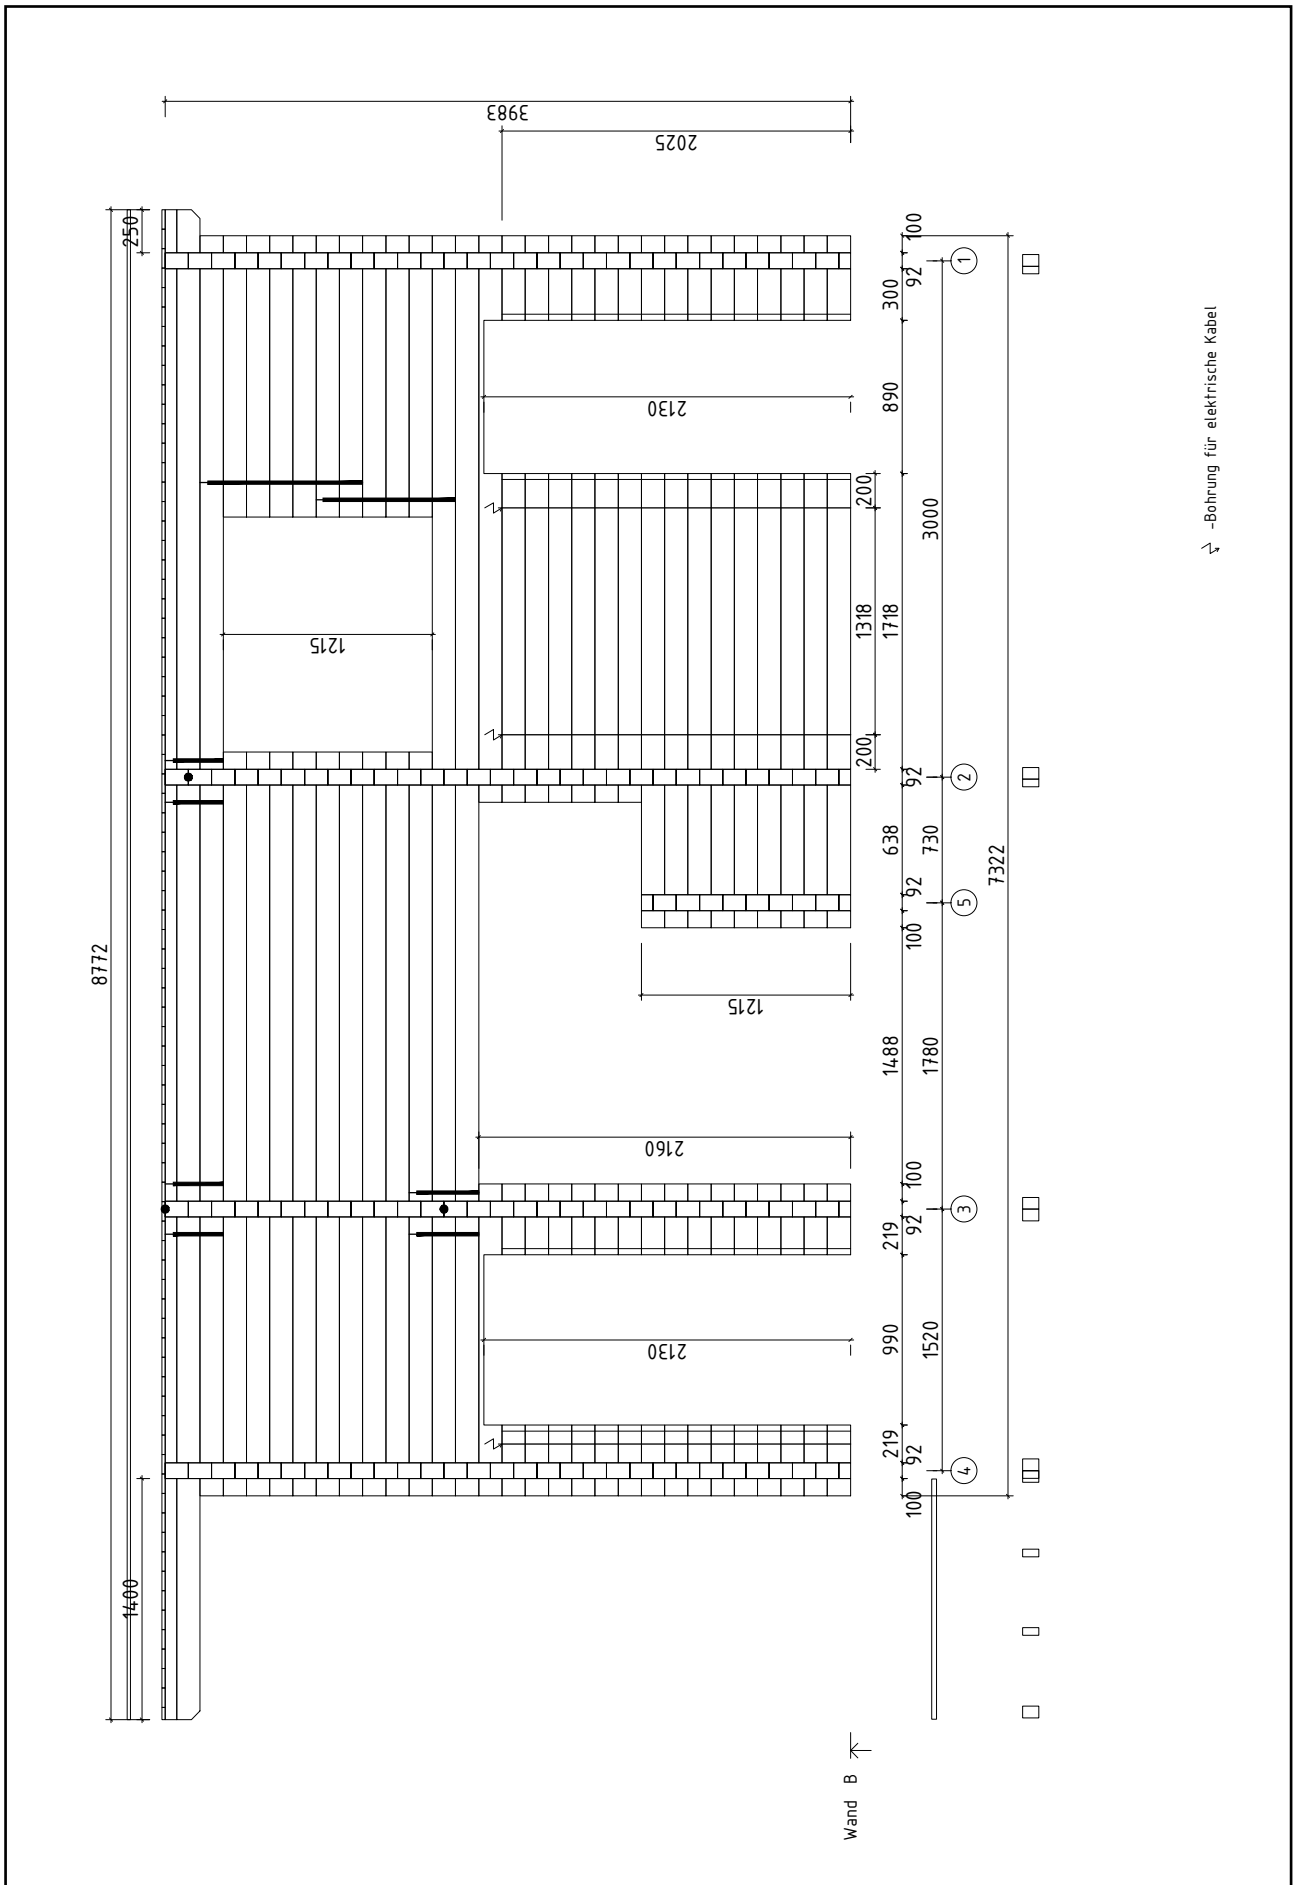

Technische Daten: Art.-Nr.: 592180

Wandaußenmaß: 912 x 712 cm

Bohlenstärke: 92 mm

Kontrolliert durch:

Empty rectangular box for signature or name.

Achtung: Alle angegebenen Maße sind ca.-Maße!

3D-Darstellung 592180

Wandplan 1 592180

Wandplan 2 592180

Wandplan 3 592180

Wandplan 4 592180

Wandplan 5 592180

Wandplan A 592180

Wandplan B 592180

Wandplan C

592180

Wandplan D 592180

Wandplan E

592180