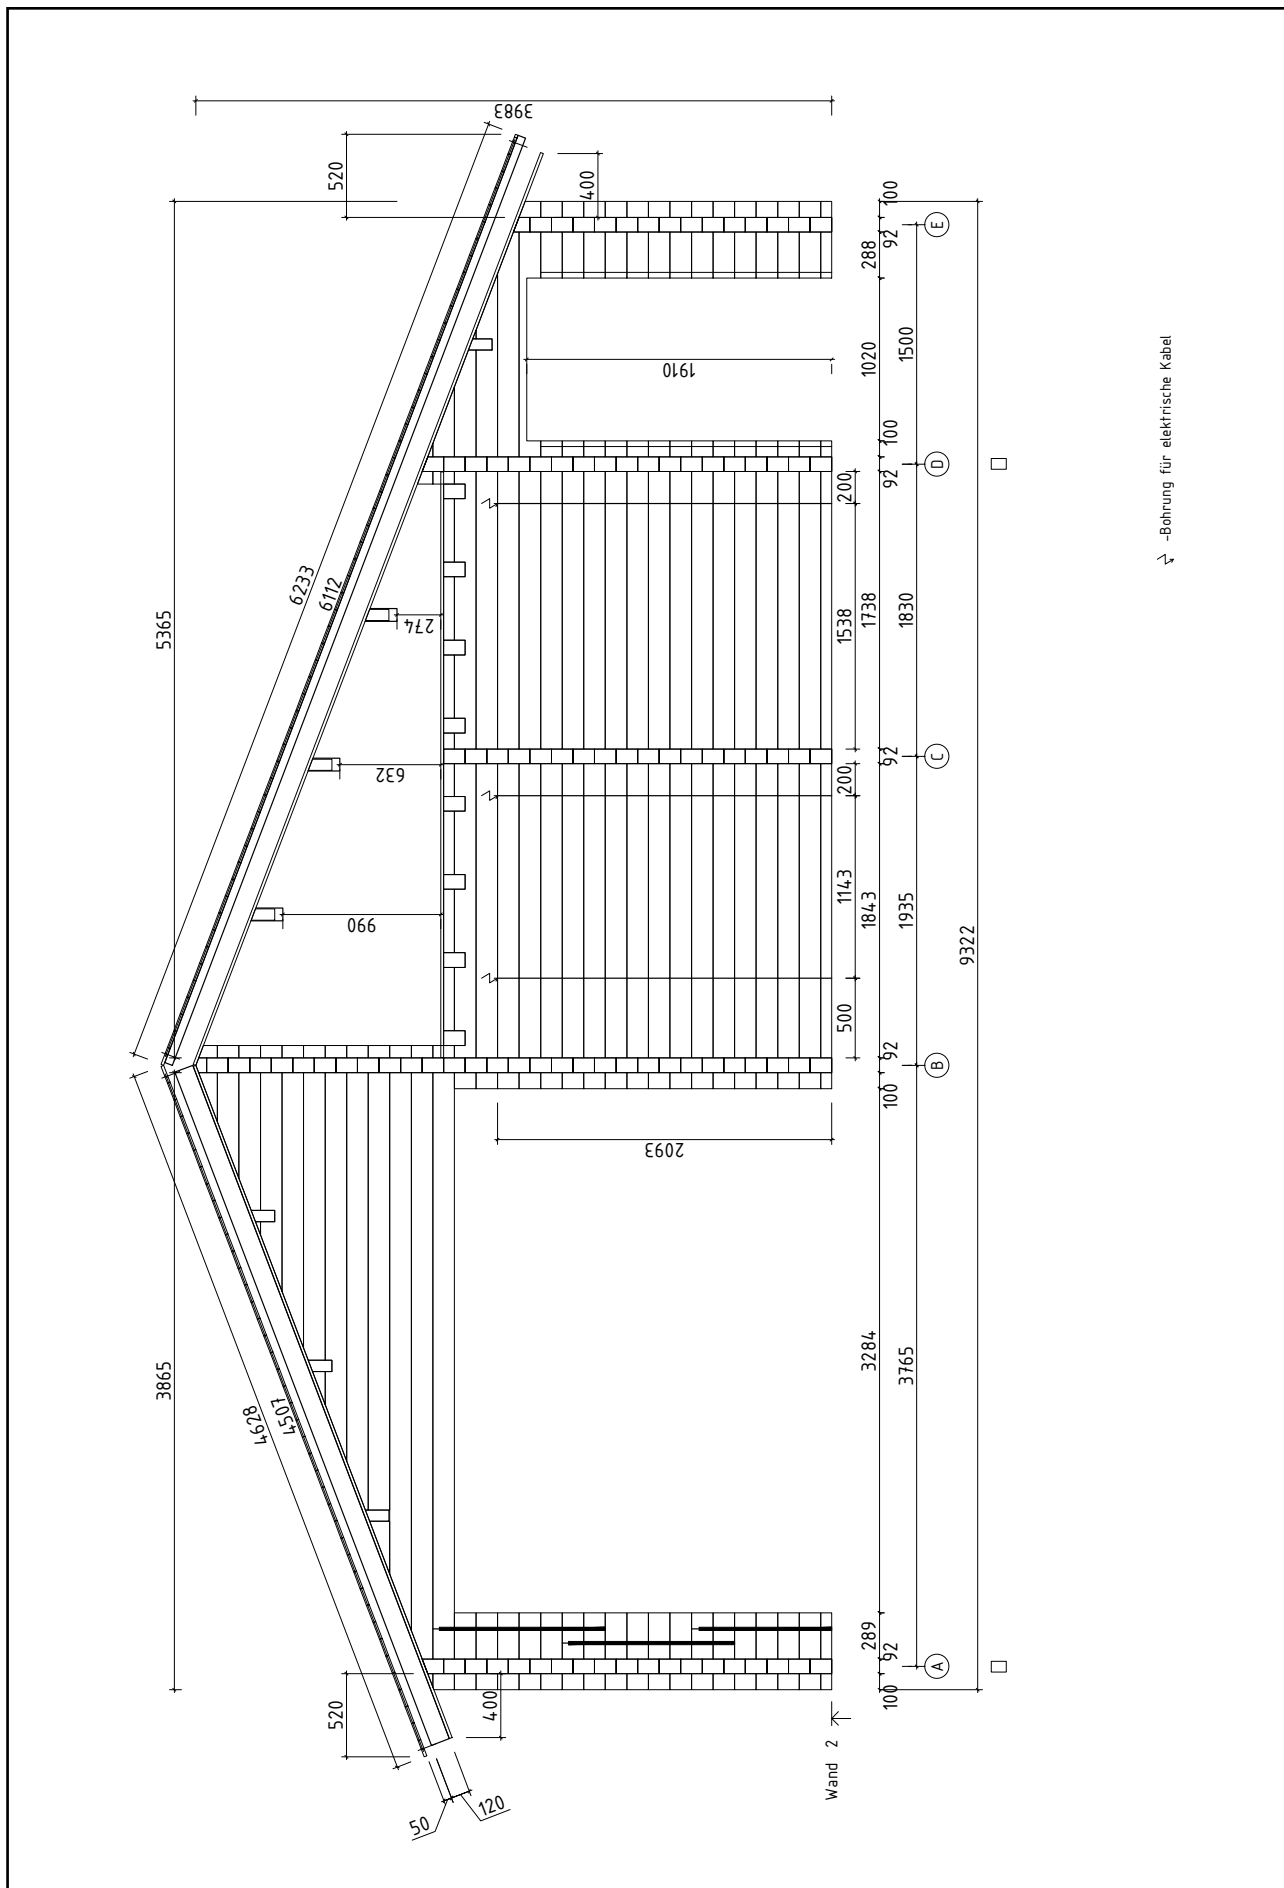

Technische Daten: Art.-Nr.: 592180

Wandaußenmaß: 912 x 712 cm

Bohlenstärke: 92 mm

Kontrolliert durch:

Empty rectangular box for signature or name.

Achtung: Alle angegebenen Maße sind ca.-Maße!

3D-Darstellung 592180

Grundriss 592180

- * Fenster und Türen sind ohne Sprossen
- * Endbehandelte Türen und Fenster (Eiche Dunkel), Innentüren - Natur (lackiert)

Lagerholzplan und Fundamentplan 592180

Wir empfehlen als Fundament für Ihr Gartenhaus eine vollflächig festgegründete, gepflasterte oder betonierte Fläche.
Wahlweise ist auch ein Punkt- oder Streifenfundament möglich.

Wandplan 1 592180

Wandplan 2 592180

Wandplan 3 592180

Wandplan 4 592180

Wandplan 5 592180

Wandplan A 592180

Wandplan B 592180

Wandplan C

592180

Wandplan D 592180

Wandplan E

592180