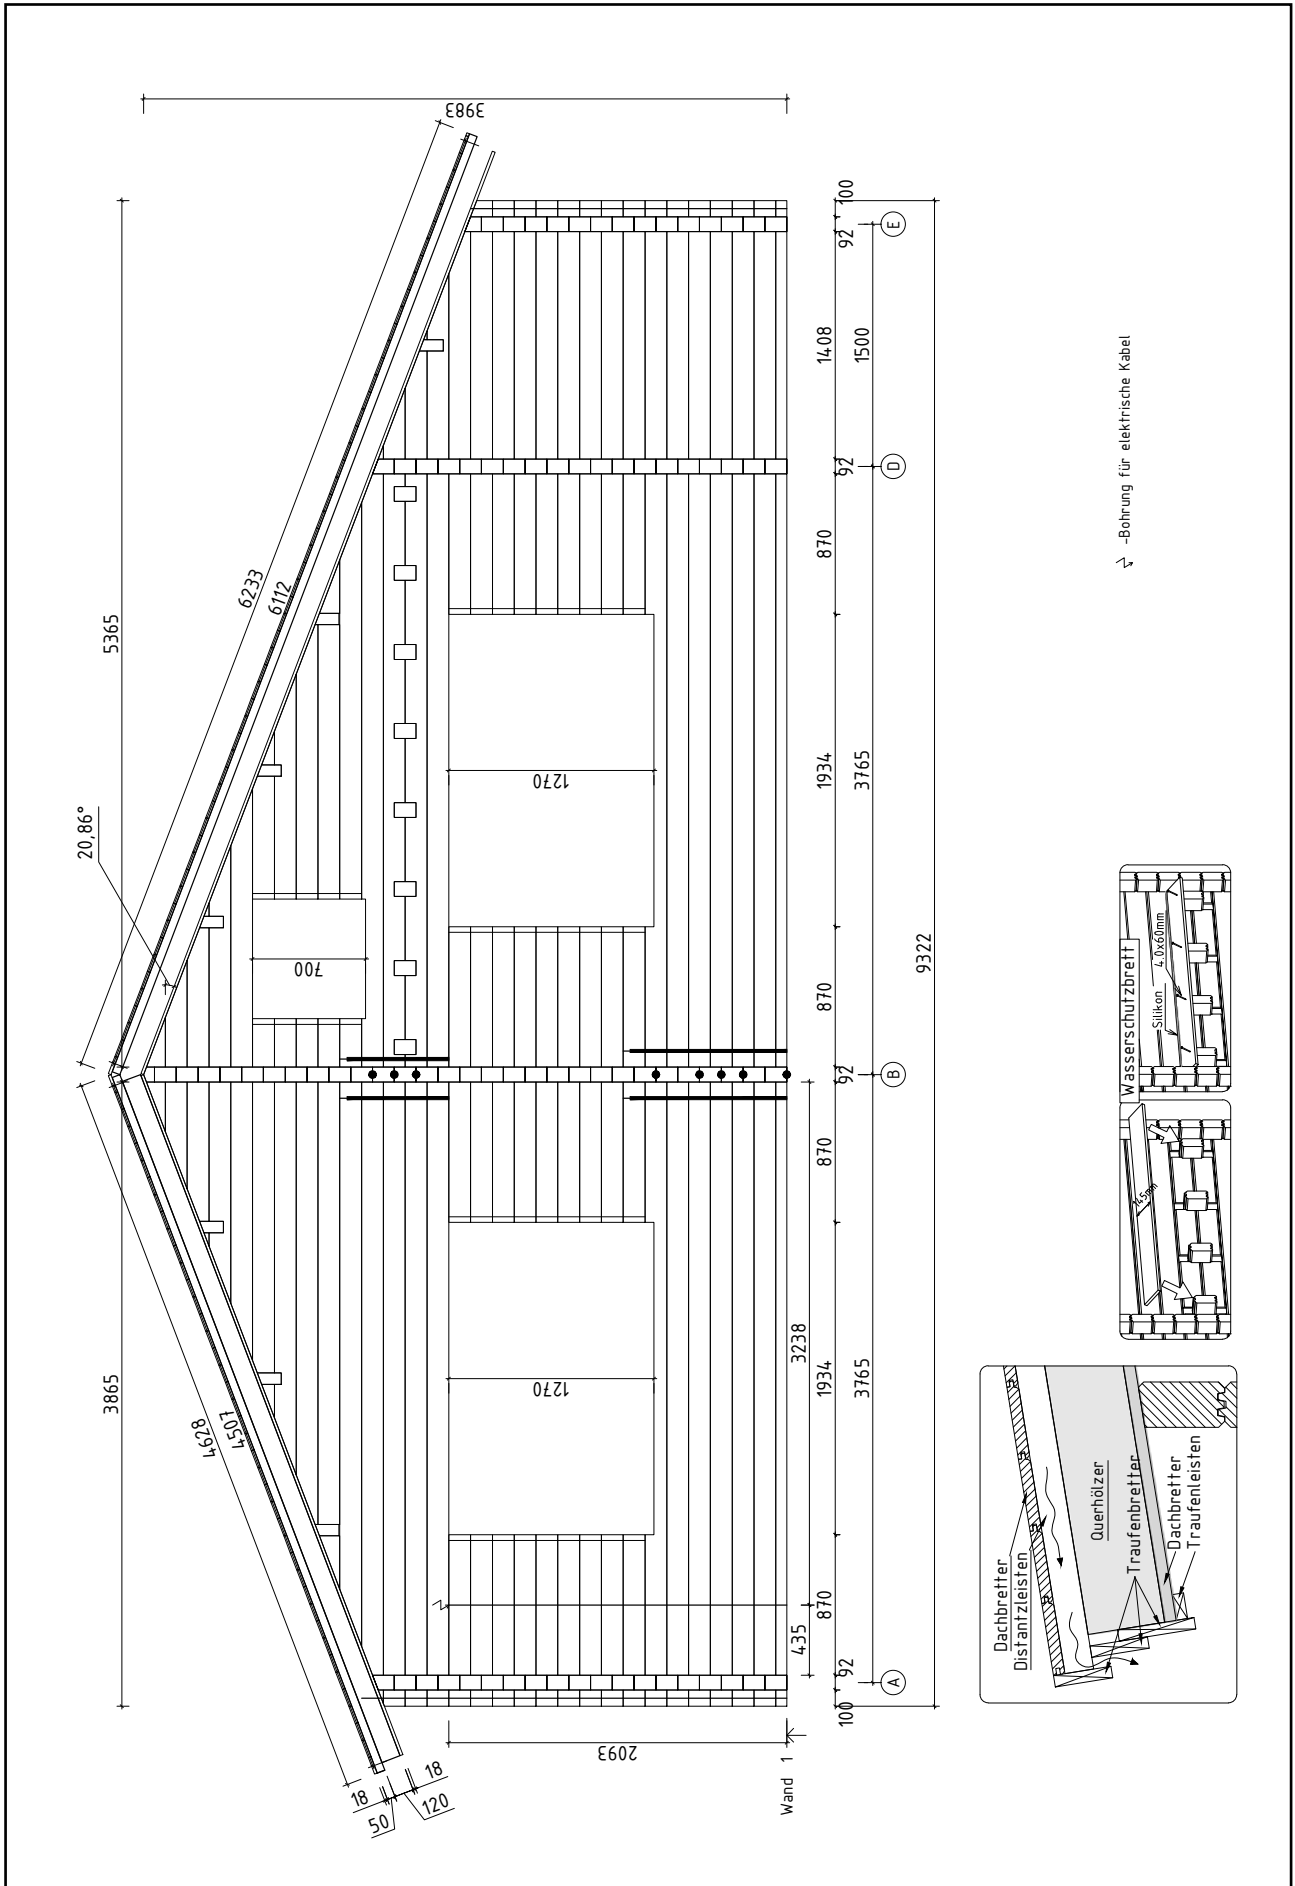

Technische Daten: Art.-Nr.: 592180

Wandaußenmaß: 912 x 712 cm

Bohlenstärke: 92 mm

Kontrolliert durch:

Empty rectangular box for signature or name.

Achtung: Alle angegebenen Maße sind ca.-Maße!

3D-Darstellung 592180

Grundriss 592180

- * Fenster und Türen sind ohne Sprossen
- * Endbehandelte Türen und Fenster (Eiche Dunkel), Innentüren - Natur (lackiert)

Lagerholzplan und Fundamentplan 592180

Wir empfehlen als Fundament für Ihr Gartenhaus eine vollflächig festgegründete, gepflasterte oder betonierte Fläche.
Wahlweise ist auch ein Punkt- oder Streifenfundament möglich.

Wandplan 1 592180

Wandplan 2 592180

Wandplan 3 592180

Wandplan 4 592180

Wandplan 5 592180

Wandplan A 592180

Wandplan B 592180

Wandplan C

592180

Wandplan D 592180

Wandplan E

592180