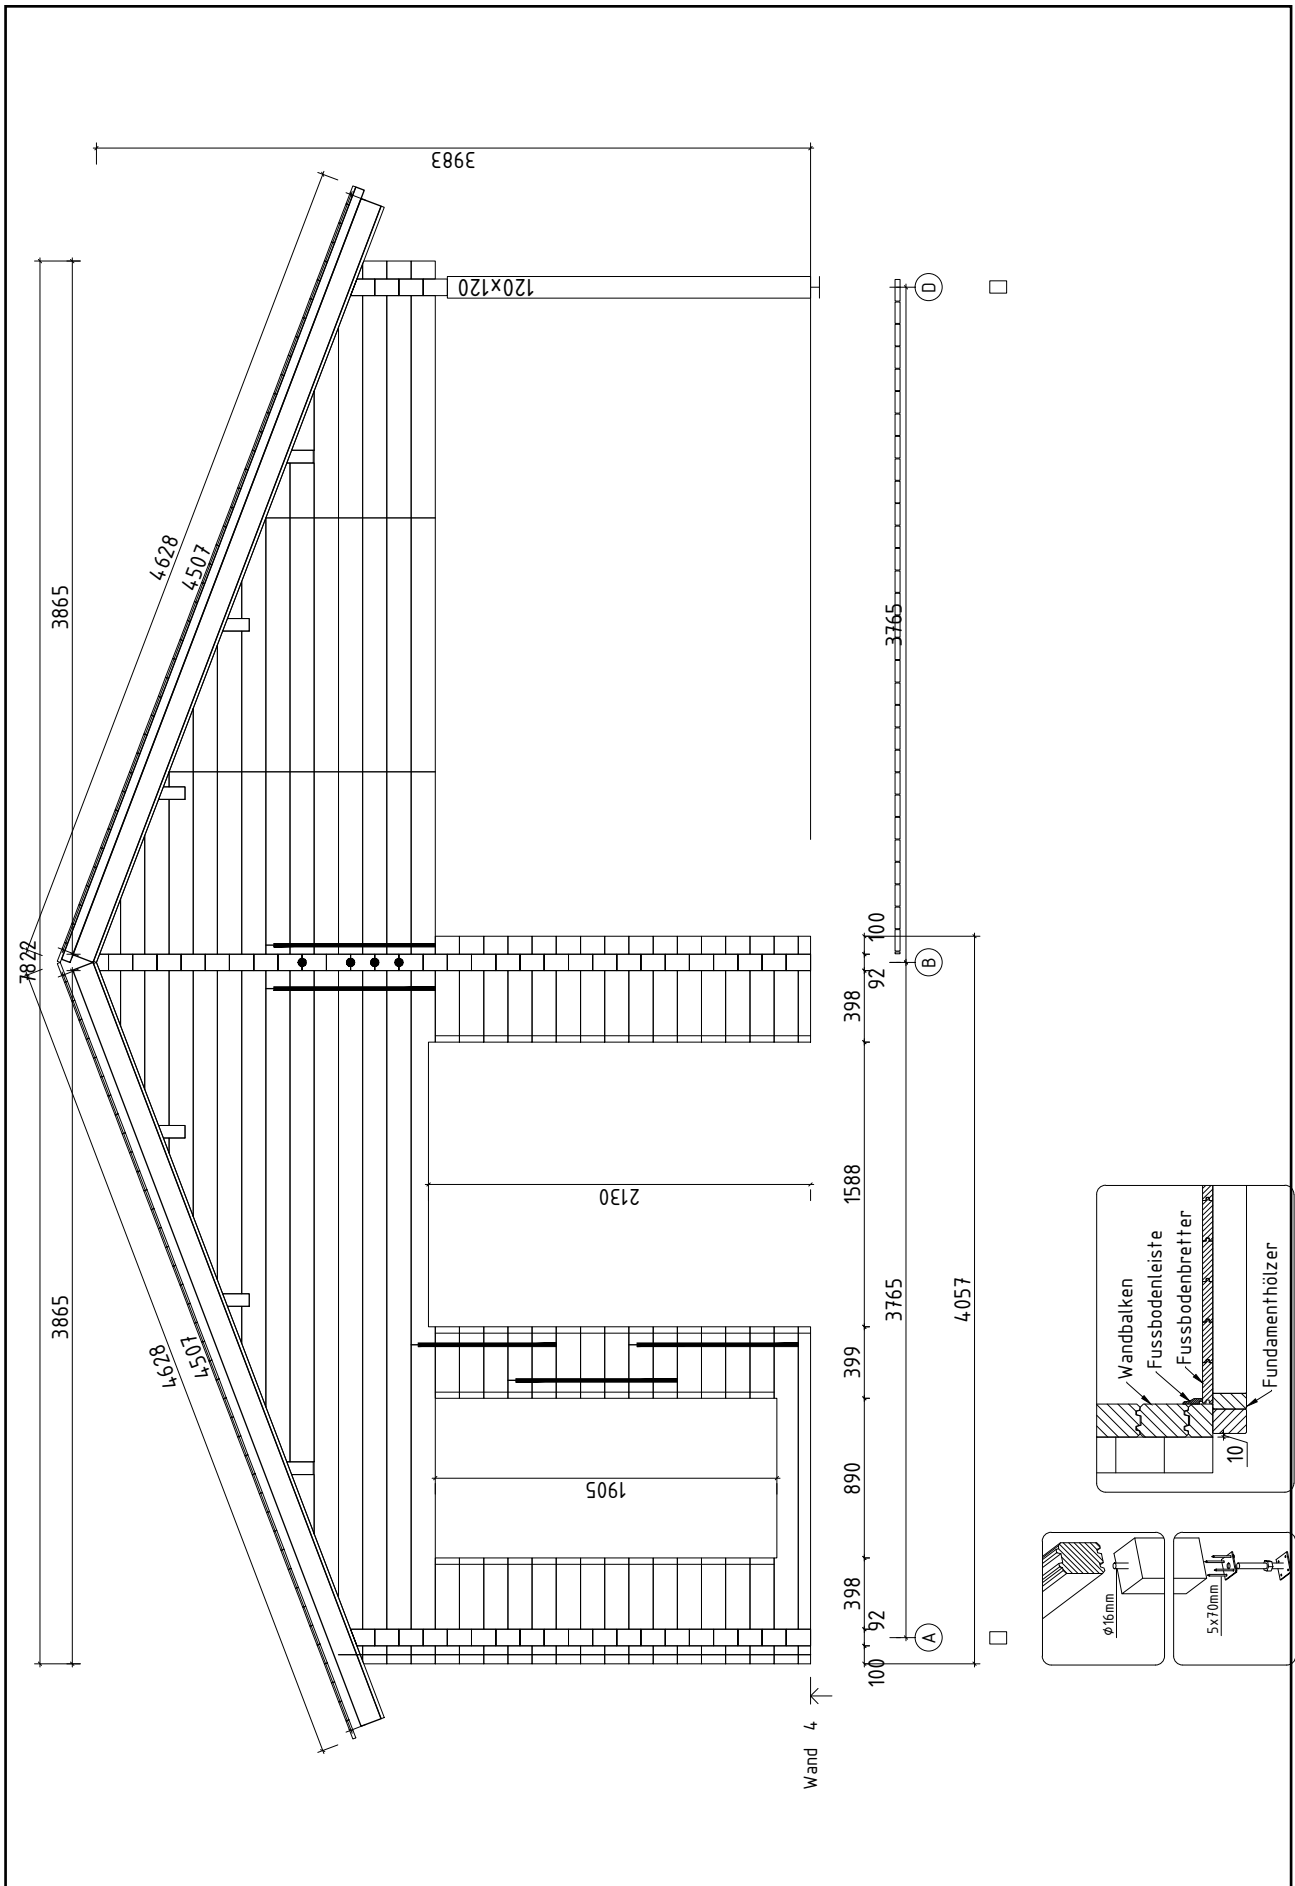

Technische Daten: Art.-Nr.: 592180

Wandaußenmaß: 912 x 712 cm

Bohlenstärke: 92 mm

Kontrolliert durch:

Empty rectangular box for signature or name.

Achtung: Alle angegebenen Maße sind ca.-Maße!

3D-Darstellung 592180

Wandplan 1 592180

Wandplan 2 592180

Wandplan 3 592180

Wandplan 4 592180

Wandplan 5 592180

Wandplan A 592180

Wandplan B 592180

Wandplan C

592180

Wandplan D 592180

Wandplan E

592180