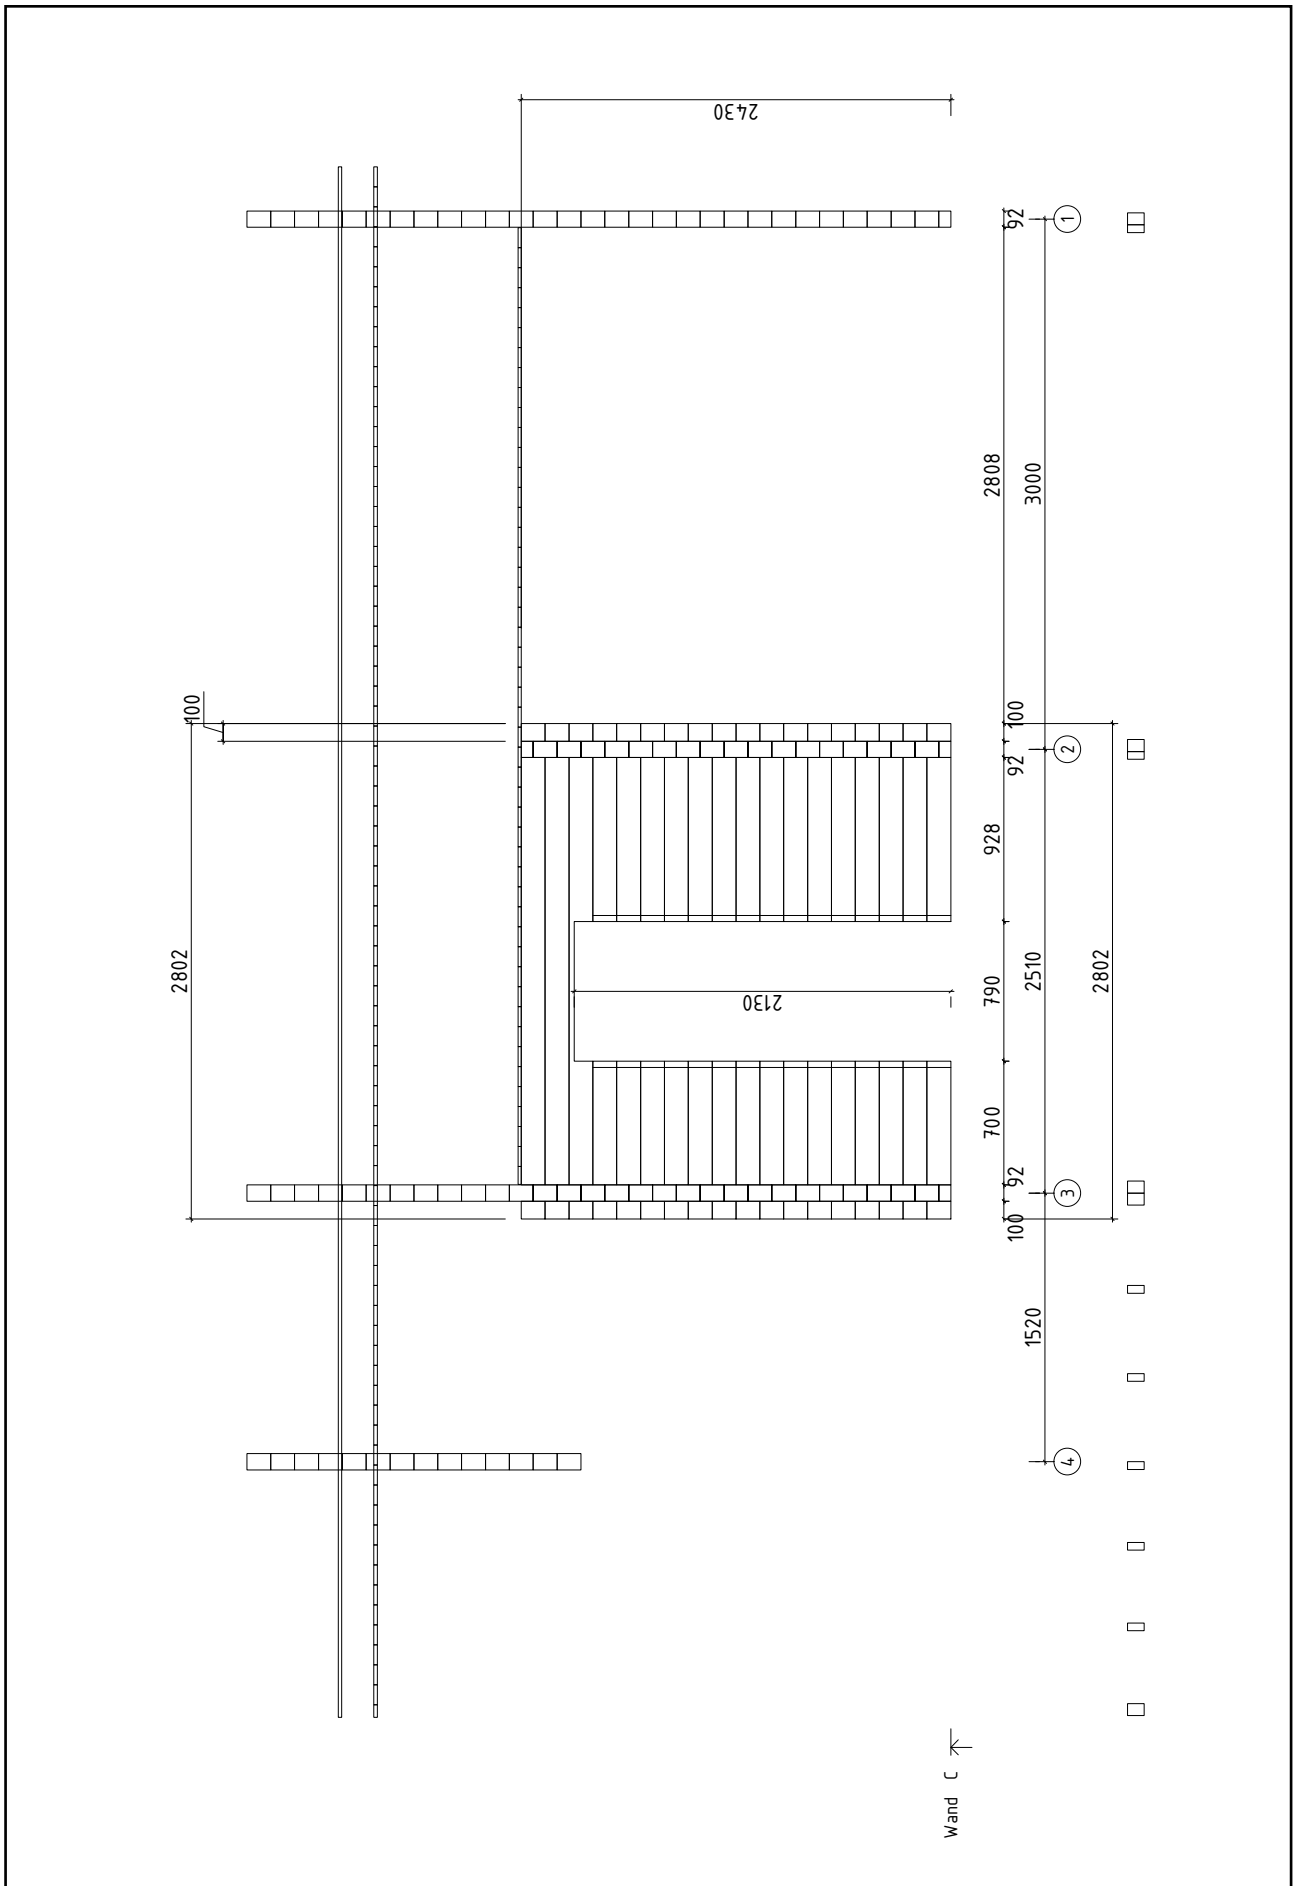

Technische Daten: Art.-Nr.: 592180

Wandaußenmaß: 912 x 712 cm

Bohlenstärke: 92 mm

Kontrolliert durch:

Empty rectangular box for signature or name.

Achtung: Alle angegebenen Maße sind ca.-Maße!

3D-Darstellung 592180

Wandplan 1 592180

Wandplan 2 592180

Wandplan 3 592180

Wandplan 4 592180

Wandplan 5 592180

Wandplan A 592180

Wandplan B 592180

Wandplan C

592180

Wandplan D 592180

Wandplan E

592180