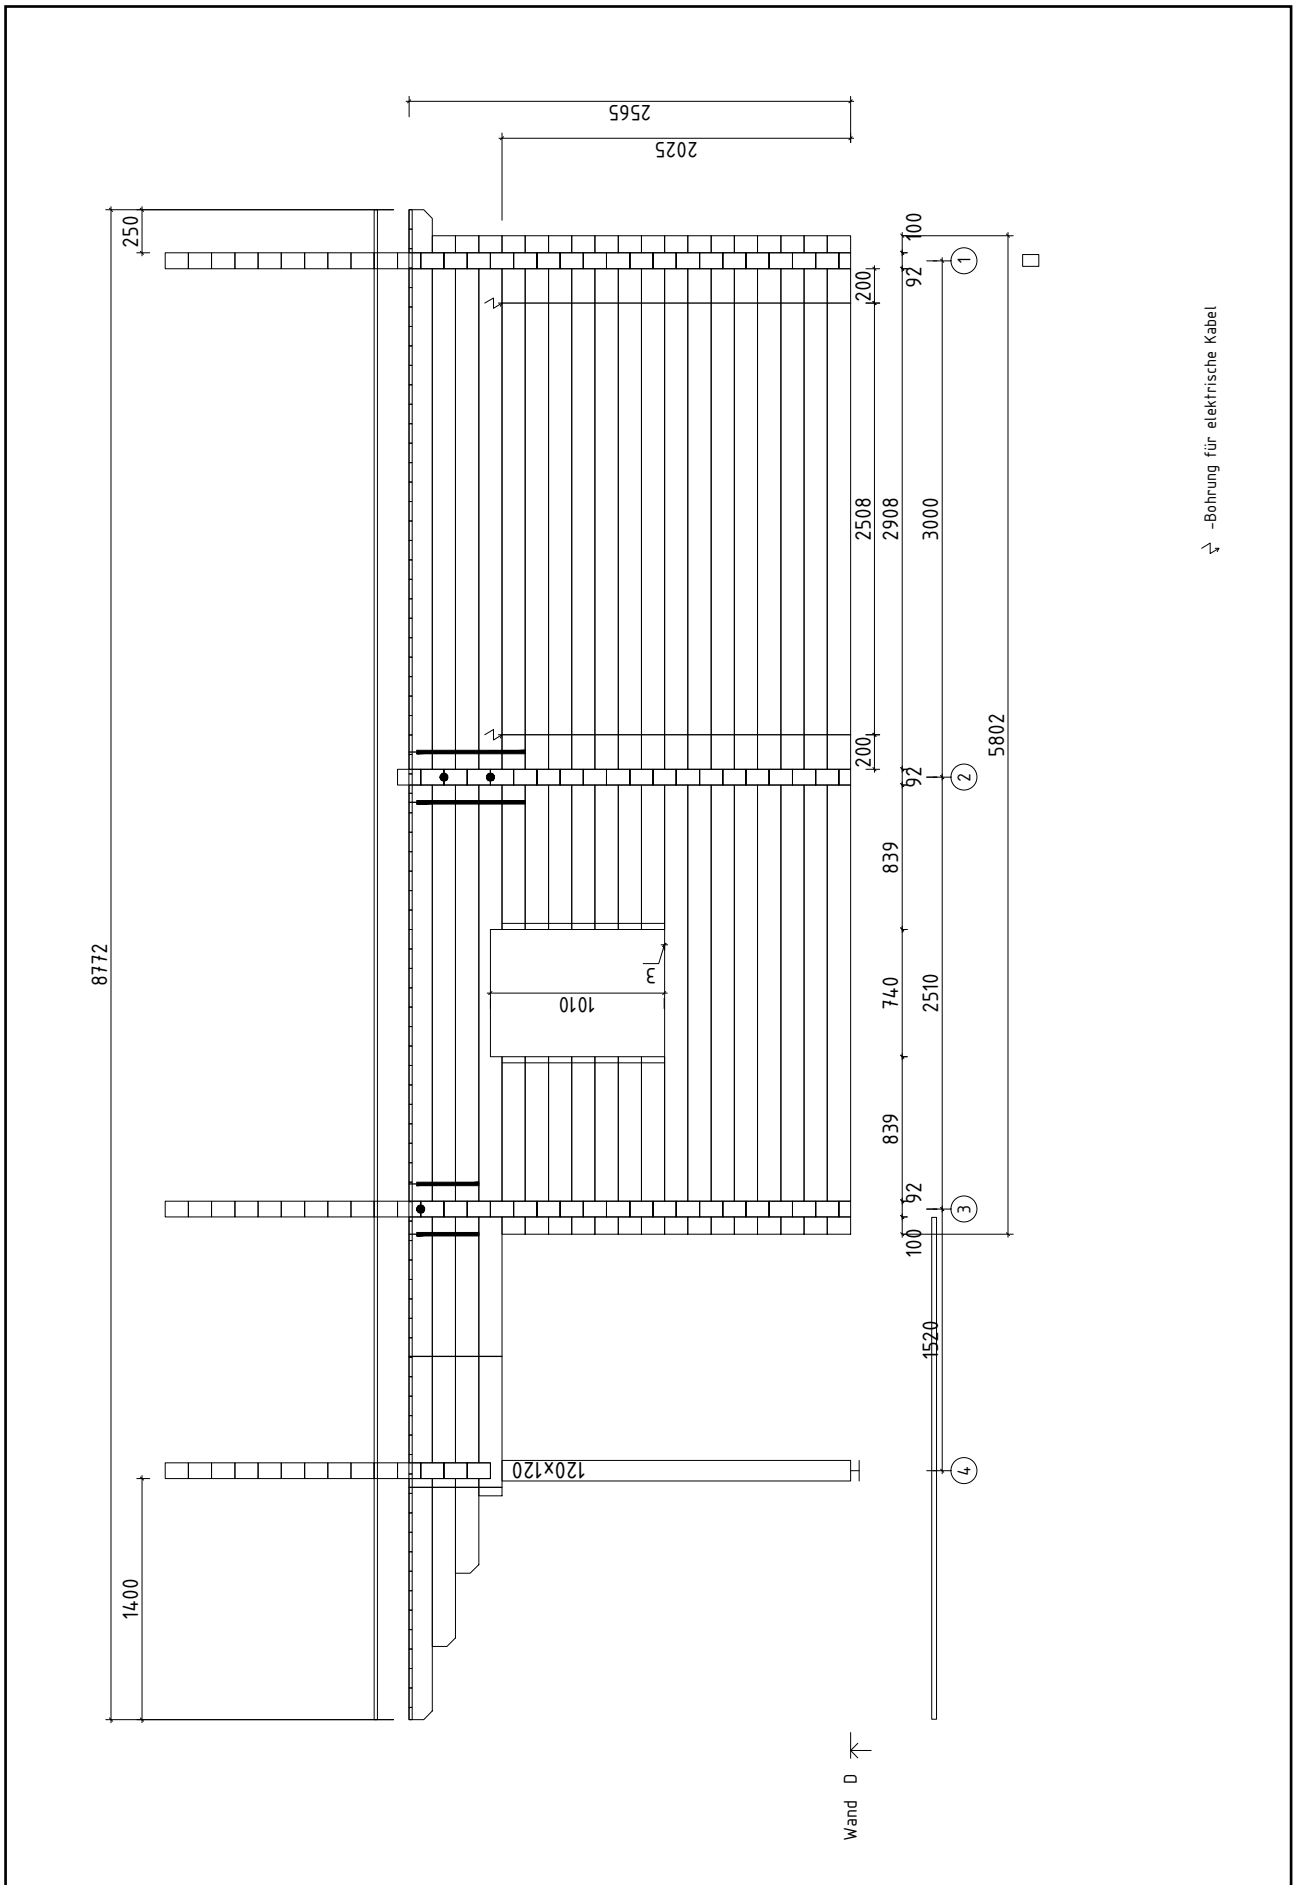

Technische Daten: Art.-Nr.: 592180

Wandaußenmaß: 912 x 712 cm

Bohlenstärke: 92 mm

Kontrolliert durch:

Empty rectangular box for signature or name.

Achtung: Alle angegebenen Maße sind ca.-Maße!

3D-Darstellung 592180

Wandplan 1 592180

Wandplan 2 592180

Wandplan 3 592180

Wandplan 4 592180

Wandplan 5 592180

Wandplan A 592180

Wandplan B 592180

Wandplan C

592180

Wandplan D 592180

Wandplan E

592180