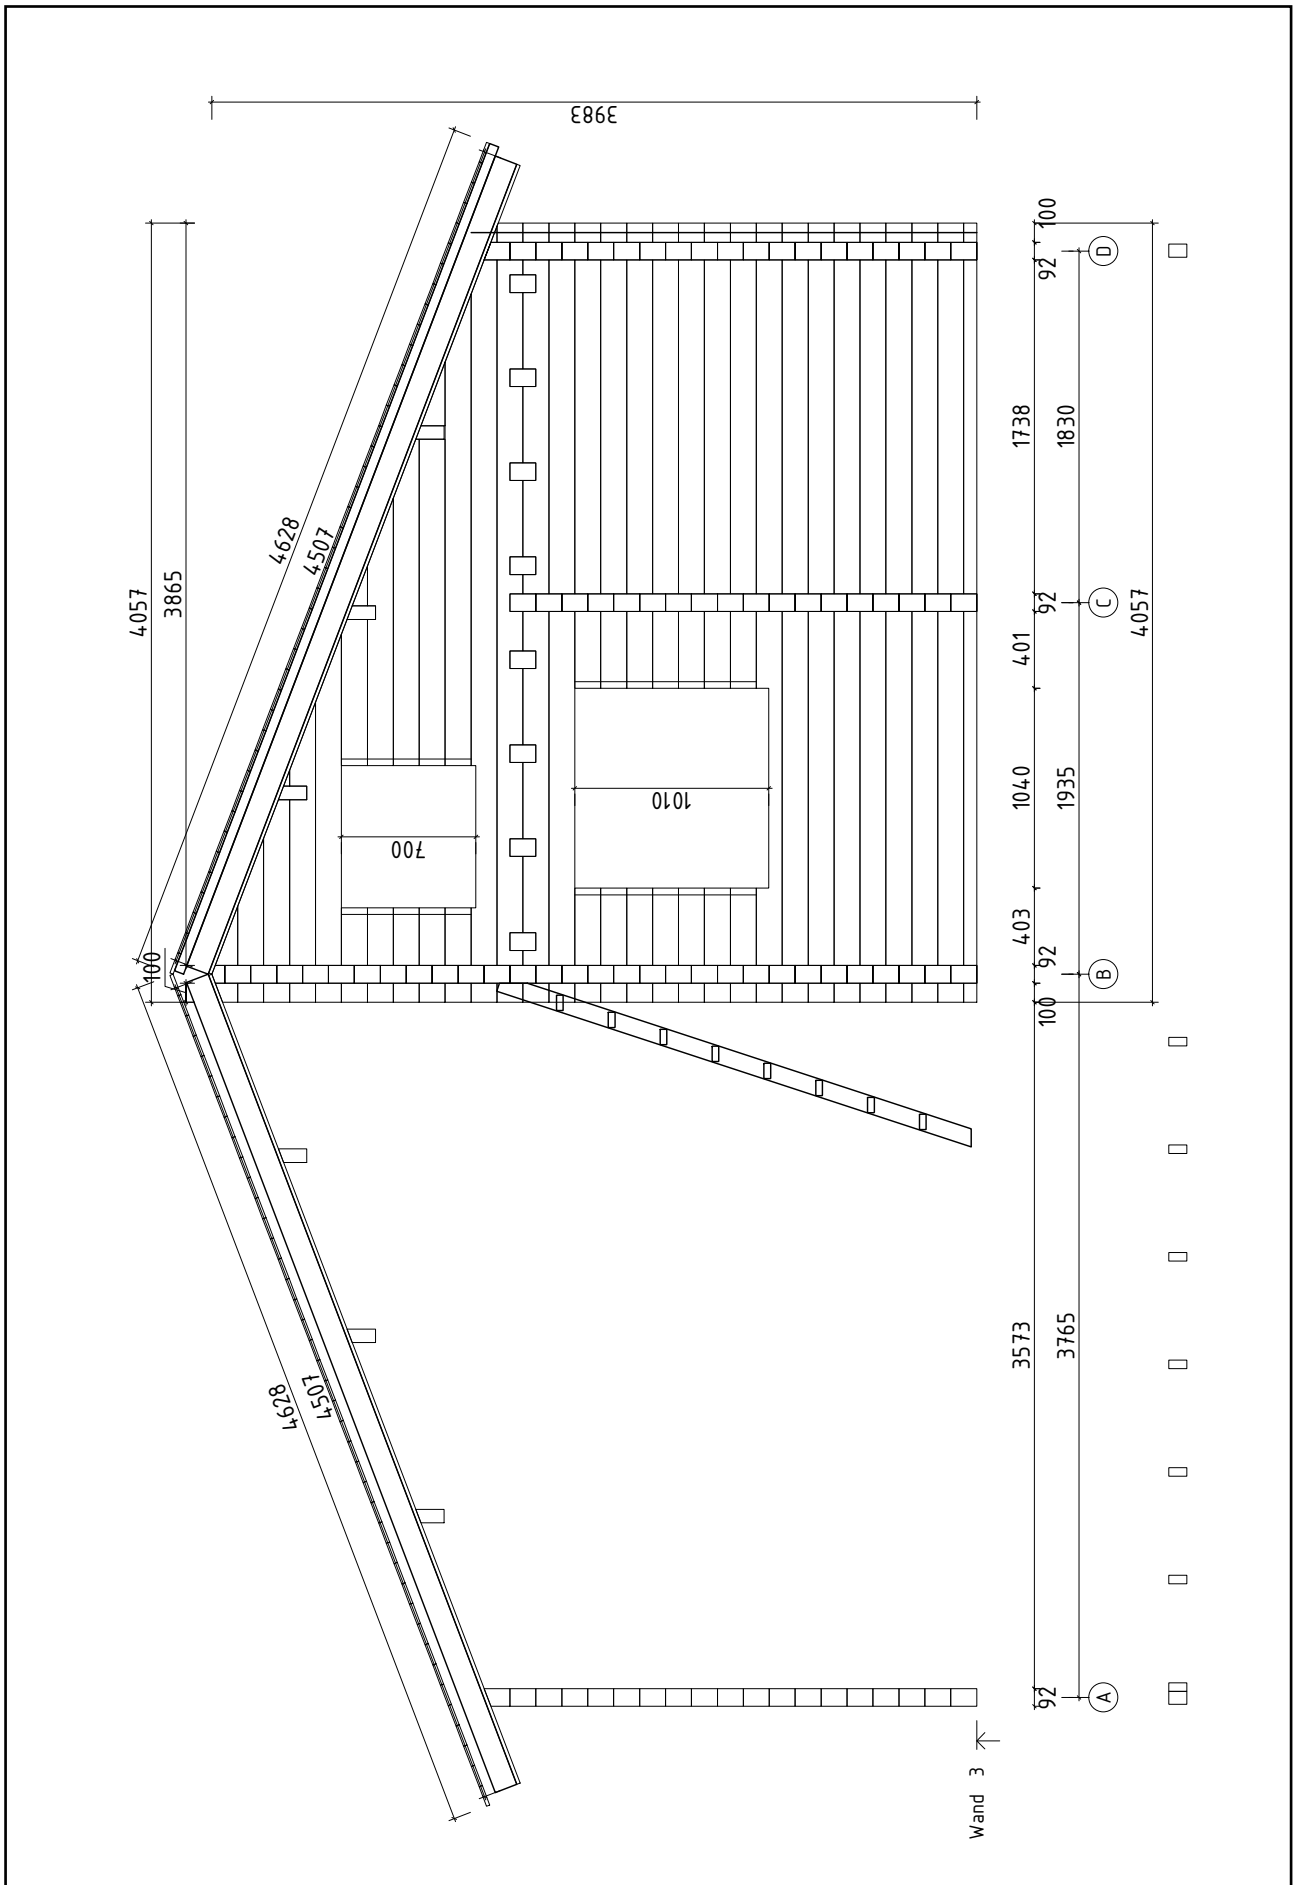

Technische Daten: Art.-Nr.: 592180

Wandaußenmaß: 912 x 712 cm

Bohlenstärke: 92 mm

Kontrolliert durch:

Empty rectangular box for signature or name.

Achtung: Alle angegebenen Maße sind ca.-Maße!

3D-Darstellung 592180

Grundriss 592180

- * Fenster und Türen sind ohne Sprossen
- * Endbehandelte Türen und Fenster (Eiche Dunkel), Innentüren - Natur (lackiert)

Lagerholzplan und Fundamentplan 592180

Wir empfehlen als Fundament für Ihr Gartenhaus eine vollflächig festgegründete, gepflasterte oder betonierte Fläche.
Wahlweise ist auch ein Punkt- oder Streifenfundament möglich.

Wandplan 1 592180

Wandplan 2 592180

Wandplan 3 592180

Wandplan 4 592180

Wandplan 5 592180

Wandplan A 592180

Wandplan B 592180

Wandplan C

592180

Wandplan D 592180

Wandplan E

592180