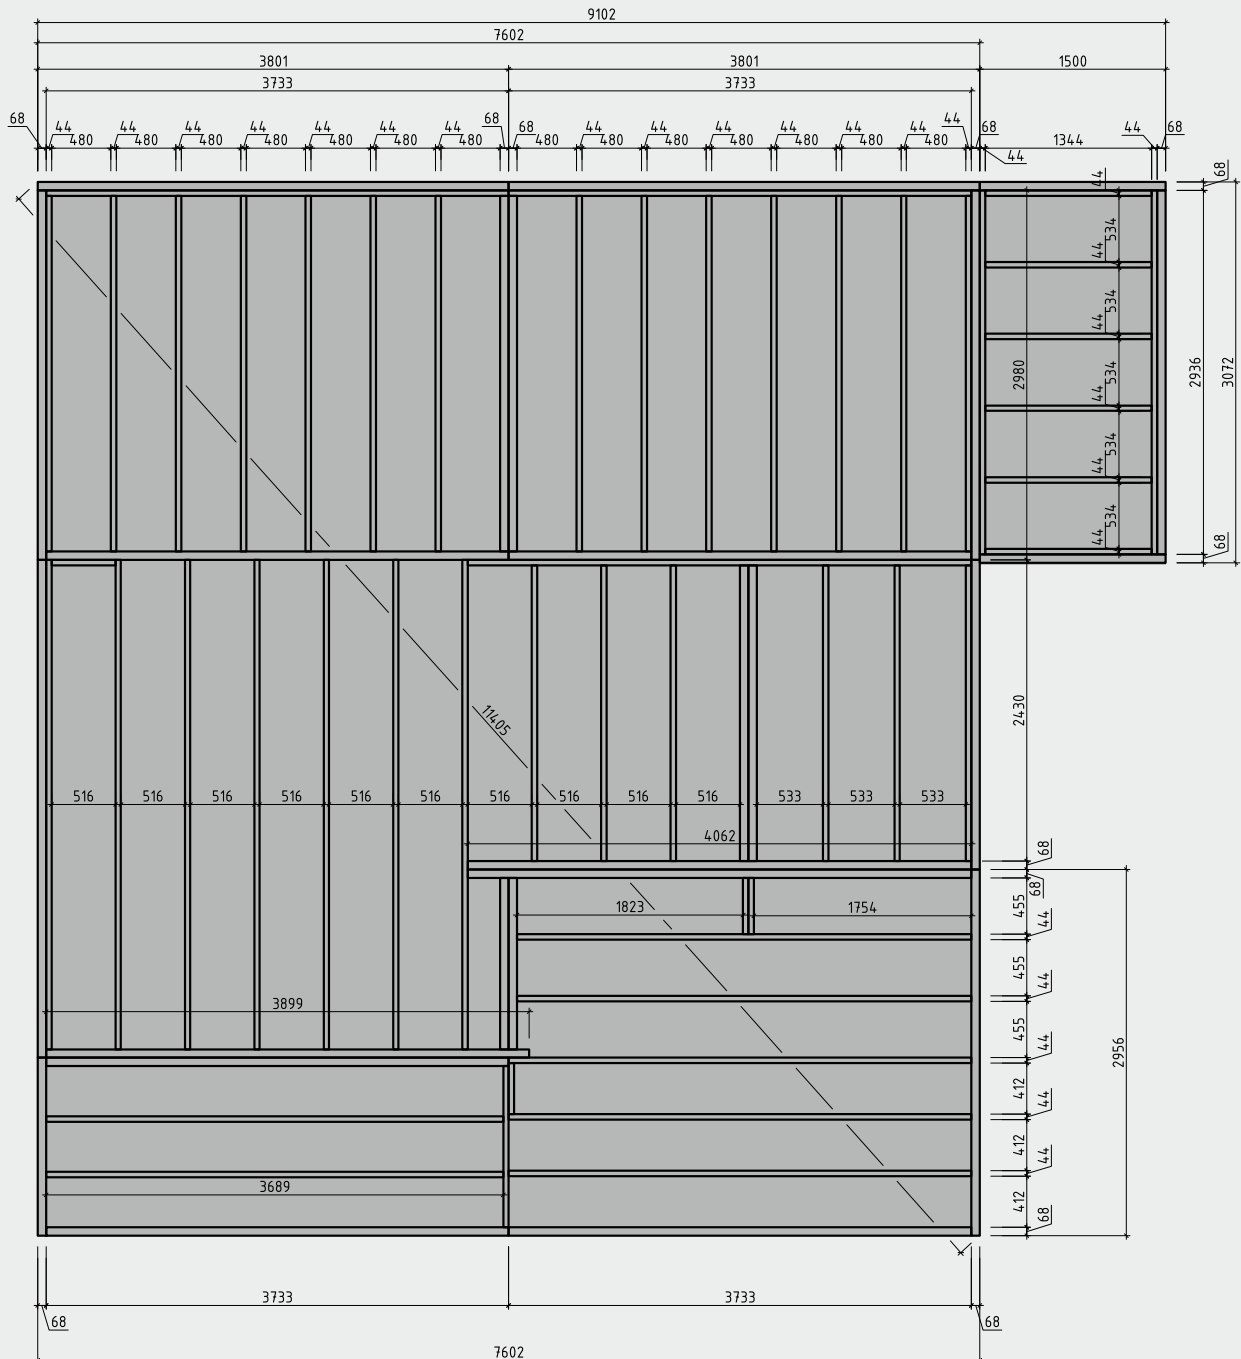

Technische Daten: Art.-Nr.: 592180

Wandaußenmaß: 912 x 712 cm

Bohlenstärke: 92 mm

Kontrolliert durch:

Empty rectangular box for signature or name.

Achtung: Alle angegebenen Maße sind ca.-Maße!

3D-Darstellung 592180

Grundriss 592180

- * Fenster und Türen sind ohne Sprossen
- * Endbehandelte Türen und Fenster (Eiche Dunkel), Innentüren - Natur (lackiert)

Lagerholzplan und Fundamentplan 592180

Wir empfehlen als Fundament für Ihr Gartenhaus eine vollflächig festgegründete, gepflasterte oder betonierte Fläche.
Wahlweise ist auch ein Punkt- oder Streifenfundament möglich.

Wandplan 1 592180

Wandplan 2 592180

Wandplan 3 592180

Wandplan 4 592180

Wandplan 5 592180

Wandplan A 592180

Wandplan B 592180

Wandplan C

592180

Wandplan D 592180

Wandplan E

592180