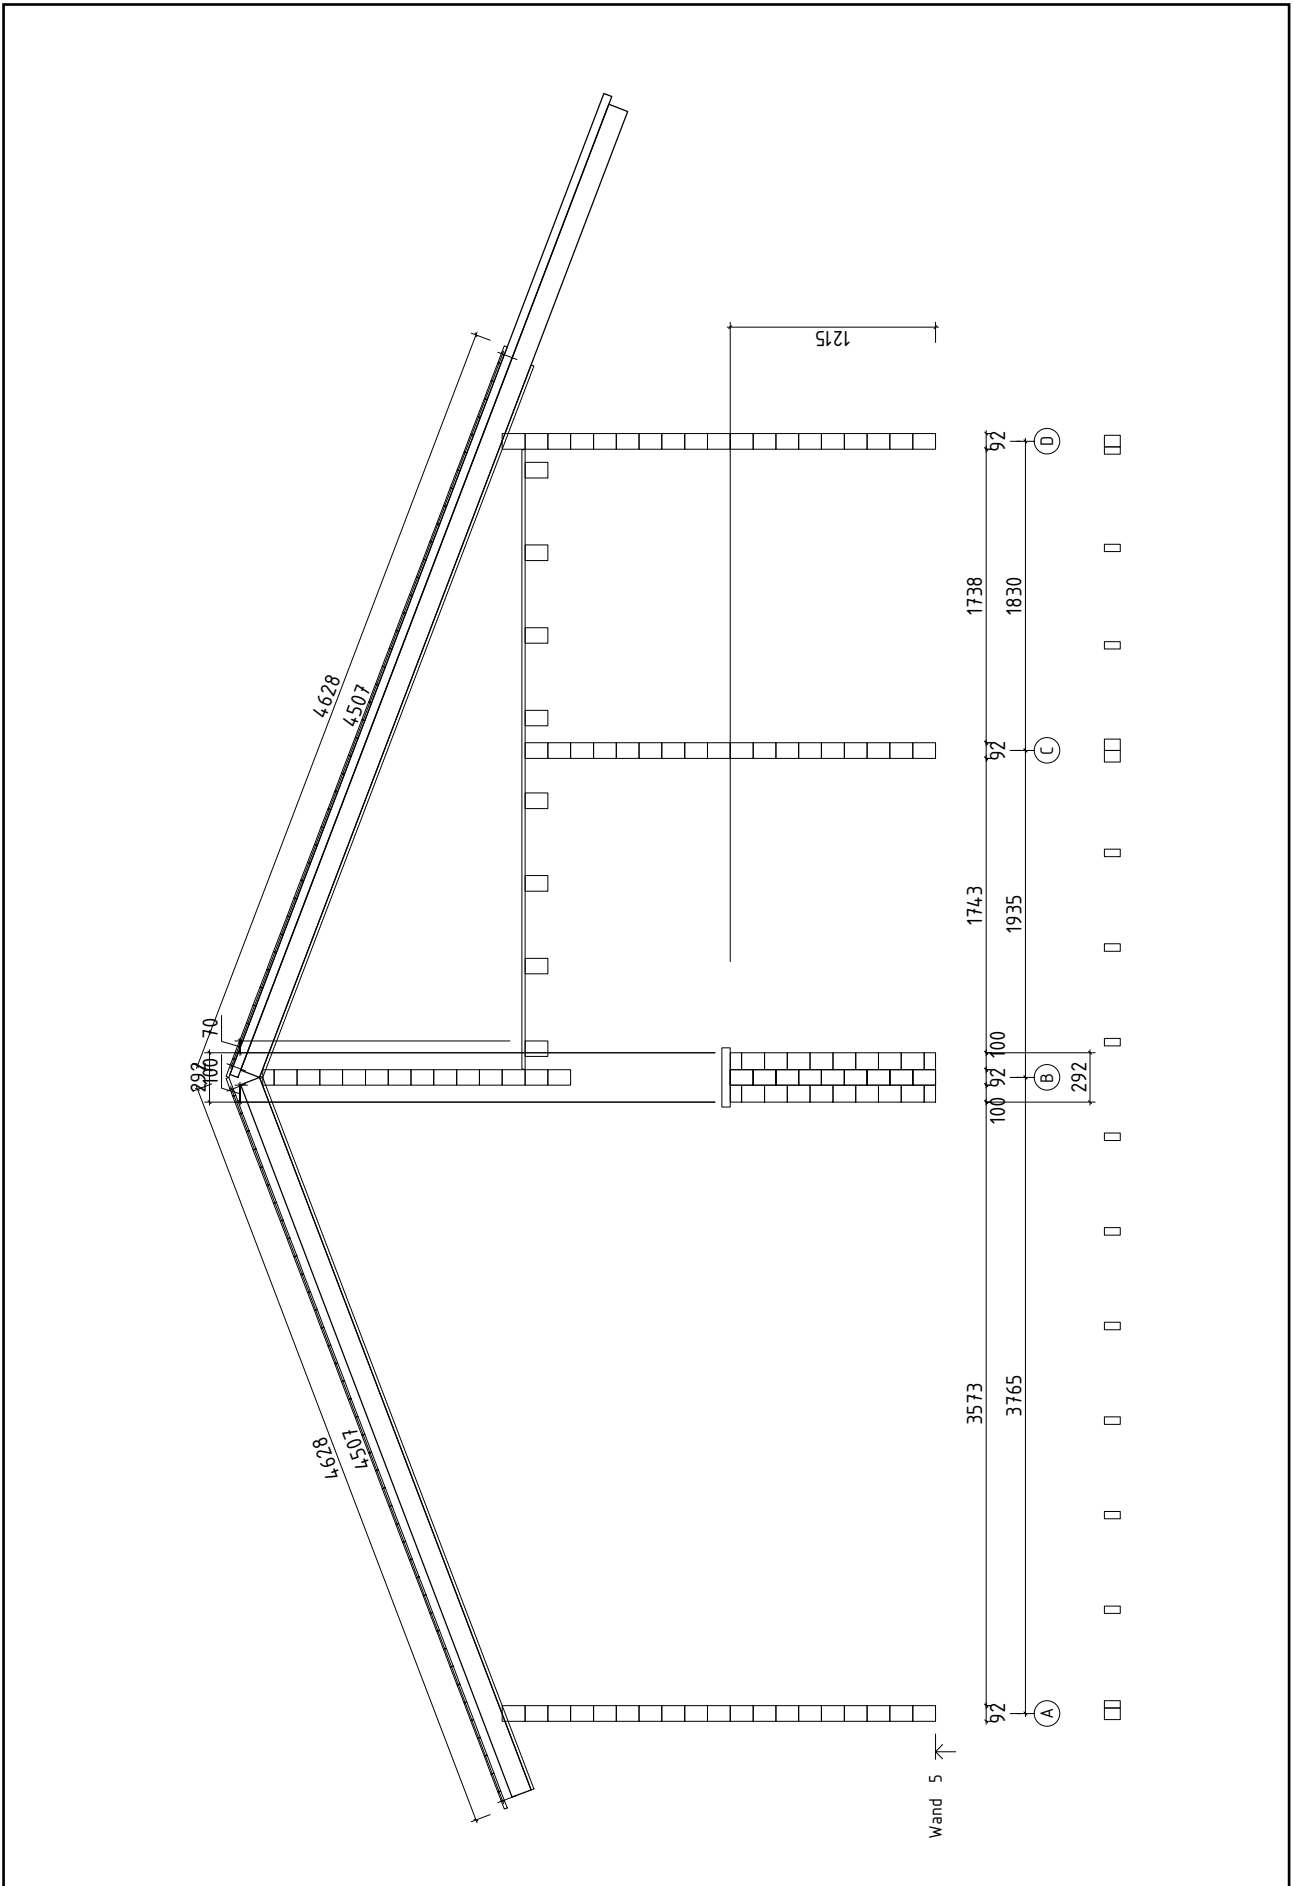

Technische Daten: Art.-Nr.: 592180

Wandaußenmaß: 912 x 712 cm

Bohlenstärke: 92 mm

Kontrolliert durch:

Empty rectangular box for signature or name.

Achtung: Alle angegebenen Maße sind ca.-Maße!

3D-Darstellung 592180

Wandplan 1 592180

Wandplan 2 592180

Wandplan 3 592180

Wandplan 4 592180

Wandplan 5 592180

Wandplan A 592180

Wandplan B 592180

Wandplan C

592180

Wandplan D 592180

Wandplan E

592180