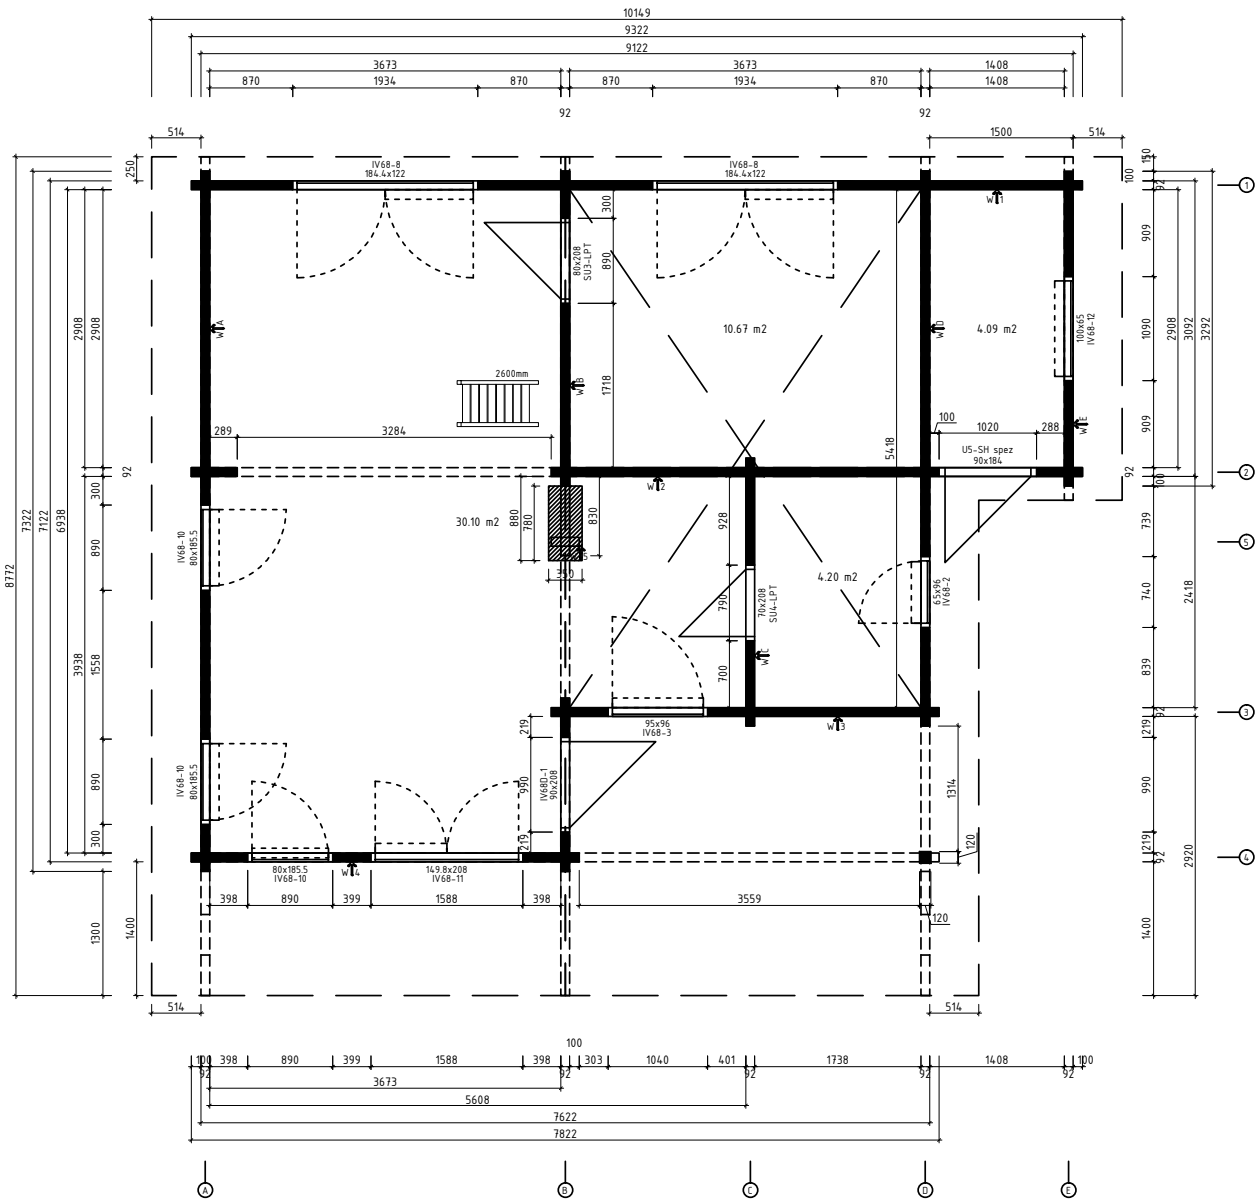

Technische Daten: Art.-Nr.: 592180

Wandaußenmaß: 912 x 712 cm

Bohlenstärke: 92 mm

Kontrolliert durch:

Empty rectangular box for signature or name.

Achtung: Alle angegebenen Maße sind ca.-Maße!

3D-Darstellung 592180

Grundriss 592180

- * Fenster und Türen sind ohne Sprossen
- * Endbehandelte Türen und Fenster (Eiche Dunkel), Innentüren - Natur (lackiert)

Lagerholzplan und Fundamentplan 592180

Wir empfehlen als Fundament für Ihr Gartenhaus eine vollflächig festgegründete, gepflasterte oder betonierte Fläche.
Wahlweise ist auch ein Punkt- oder Streifenfundament möglich.

Wandplan 1 592180

Wandplan 2 592180

Wandplan 3 592180

Wandplan 4 592180

Wandplan 5 592180

Wandplan A 592180

Wandplan B 592180

Wandplan C

592180

Wandplan D 592180

Wandplan E

592180