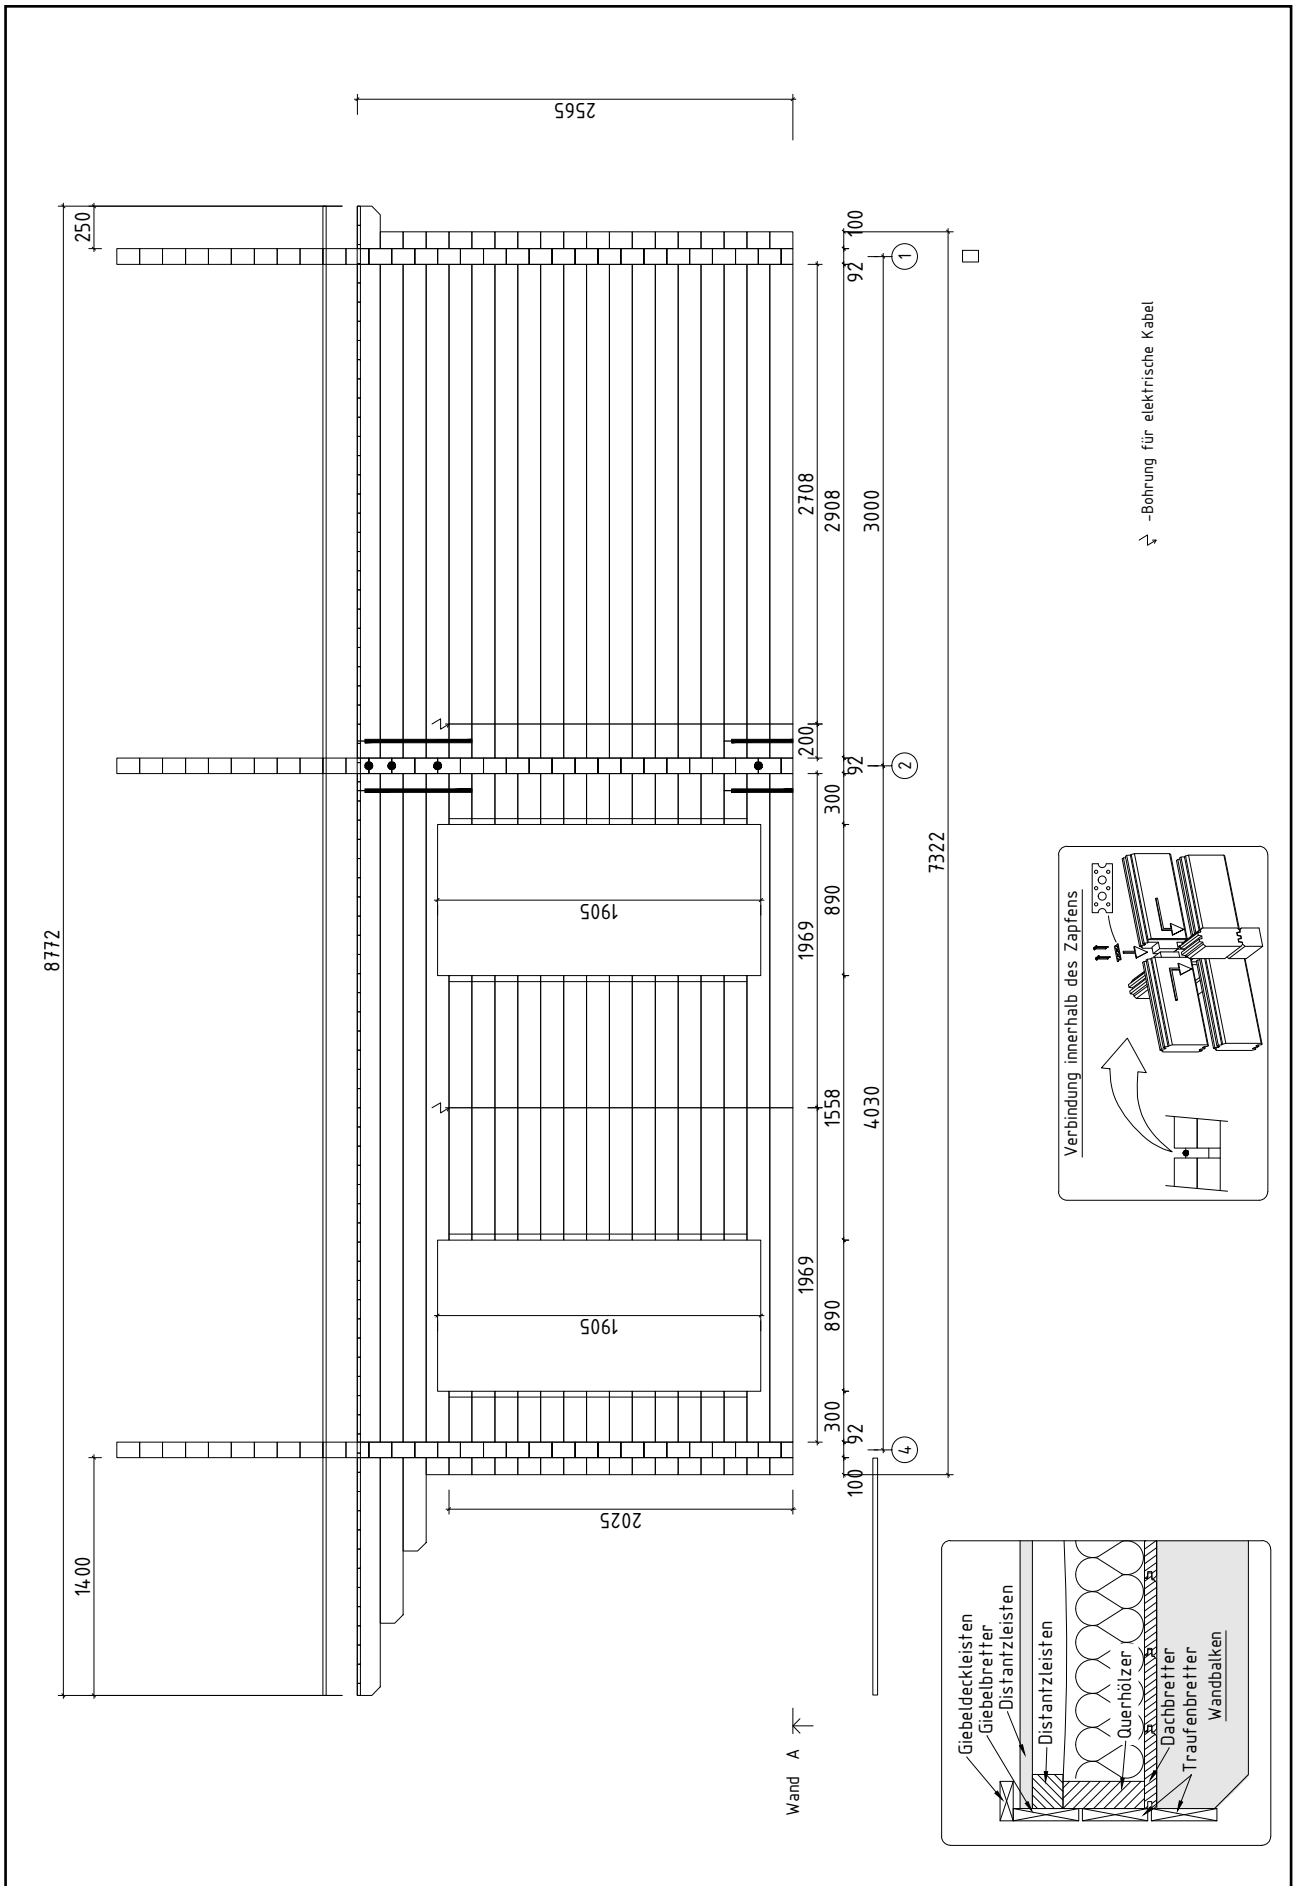

Technische Daten: Art.-Nr.: 592180

Wandaußenmaß: 912 x 712 cm

Bohlenstärke: 92 mm

Kontrolliert durch:

Empty rectangular box for signature or name.

Achtung: Alle angegebenen Maße sind ca.-Maße!

3D-Darstellung 592180

Grundriss 592180

- * Fenster und Türen sind ohne Sprossen
- * Endbehandelte Türen und Fenster (Eiche Dunkel), Innentüren - Natur (lackiert)

Lagerholzplan und Fundamentplan 592180

Wir empfehlen als Fundament für Ihr Gartenhaus eine vollflächig festgegründete, gepflasterte oder betonierte Fläche.
Wahlweise ist auch ein Punkt- oder Streifenfundament möglich.

Wandplan 1 592180

Wandplan 2 592180

Wandplan 3 592180

Wandplan 4 592180

Wandplan 5 592180

Wandplan A 592180

Wandplan B 592180

Wandplan C

592180

Wandplan D 592180

Wandplan E

592180