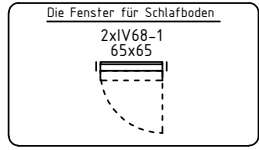

Grundriss 592180

- Fenster und Türen sind ohne Sprossen
- Endbehandelte Türen und Fenster (Eiche Dunkel), Innentüren - Natur (lackiert)