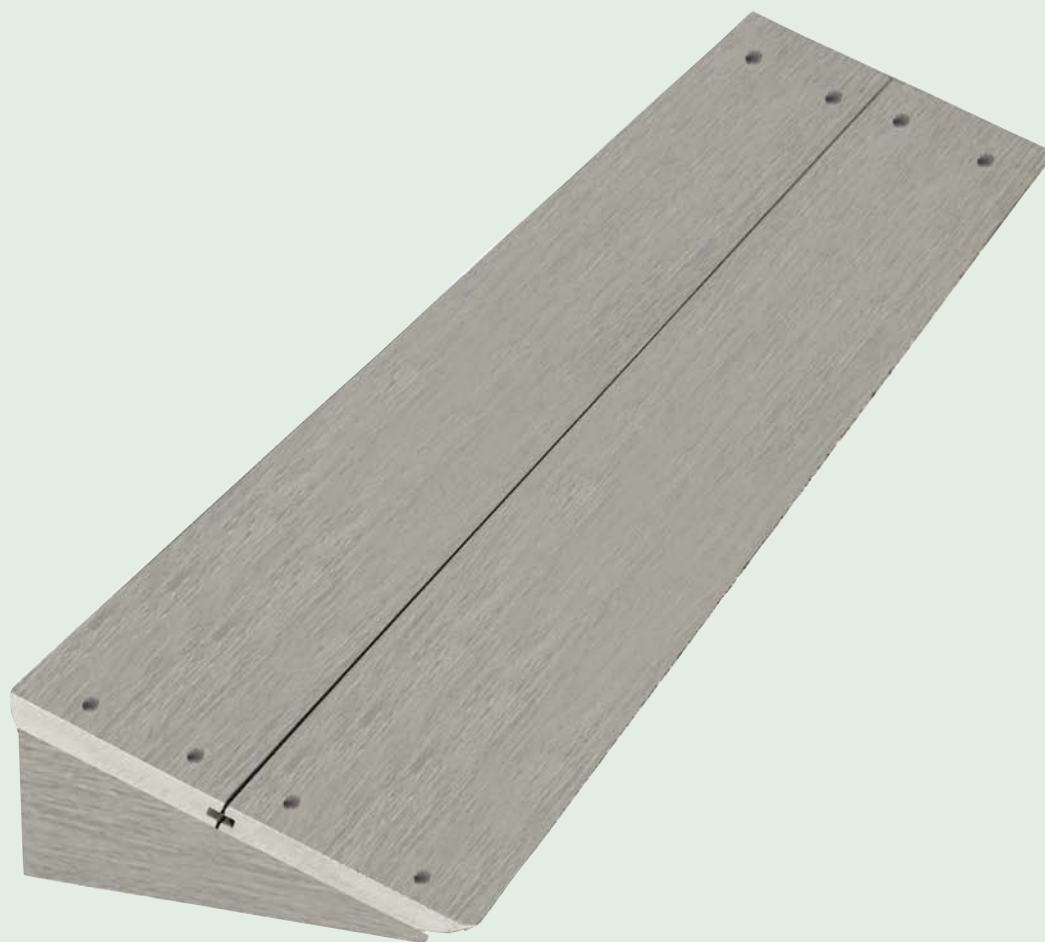

Artikelnummer:

680 410

Bohlenstärke: 28 mm

Höhe: 100 mm

Länge: 1500 mm

Tiefe: 270 mm