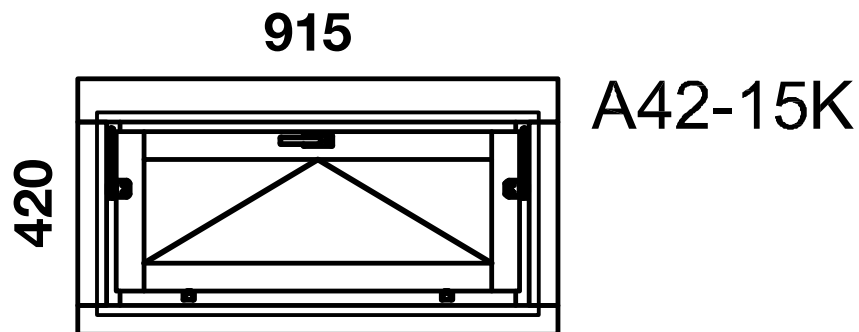

# Fenster Wand 28 A42-15K / Art.-Nr.: 730 200

- Glas 3 mm
- Holz Wasserschenkel

Rahmenaußenmaß: 925 x 470 mm  
Durchgangsmaß: 801 x 298 mm

Beim Einbau seitlich auf das Rahmenaußenmaß  
10 mm und nach oben 30 mm addieren.