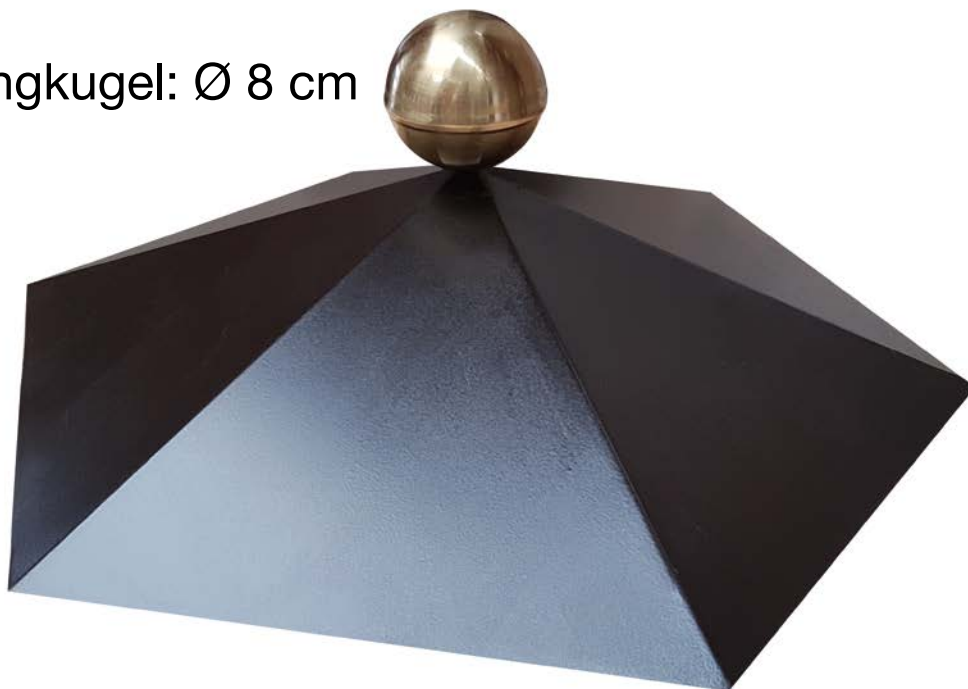

Technische Daten Dachhaube 6-eckig (inkl. Messingkugel) für Kreta

Art.-Nr.: 780 060

Messingkugel: \varnothing 8 cm

Maße Dachhaube 6-eckig, schwarz Kreta 6