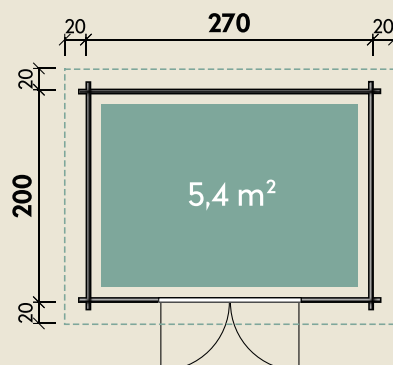

Mehr Produkte finden Sie
in unserem Katalog!

Art.-Nr. 228 297

DIMENSIONEN

	Bohlenstärke	28 mm
	Innenmaß	264 x 194 cm
	Sockelmaß	270 x 200 cm
	Gesamtmaß	310 x 240 cm
	Grundfläche	5,4 m ²
	Rauminhalt	10,5 m ³
	Seitenwandhöhe v/h	222/188 cm
	Dachüberstand umlaufend	20 cm
	Dachneigung	9 °
	Dachfläche	7,4 m ²
	Dachbretter	16 mm
	Fußboden	18 mm

TÜREN & FENSTER

	Doppeltür (Normalglas)	134 x 187 cm
--	---------------------------	--------------

VERPACKUNG

	Paketmaß	
	Paket 1	320 x 120 x 50 cm
	Paket 2	266 x 40 x 21 cm
	Gesamtgewicht	518 kg

ZUBEHÖR

3 Rollen Dichtungsbahnen
1 Rolle Dachpappe zu 15 m

Dachrinne

Kunststoff 201Ax braun
Alu bis 400 cm
mit 1 Fallrohr

Luca 2720

28 mm | 270 x 200 cm | 5,4 m²

5 JAHRE
GARANTIE

Die UVP-Preise finden Sie in der Preisliste oder unter:
www.finnhaus.de/downloads.php