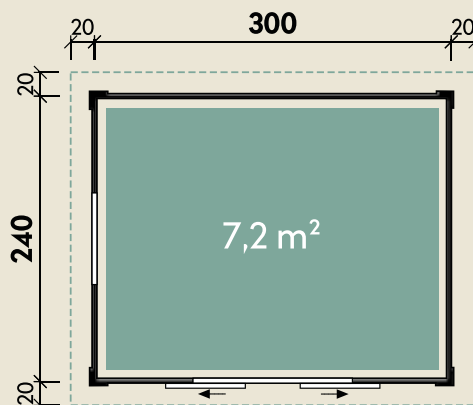

#### DIMENSIONEN

	Bohlenstärke	28 mm
	Innenmaß	294 x 234 cm
	Sockelmaß	300 x 240 cm
	Gesamtmaß	340 x 280 cm
	Grundfläche	7,2 m <sup>2</sup>
	Rauminhalt	15,3 m <sup>3</sup>
	Seitenwandhöhe v/h	228/217 cm
	Dachüberstand umlaufend	20 cm
	Dachneigung	3 °
	Dachfläche	9,5 m <sup>2</sup>
	Dachbretter inkl. Dachpappe	18 mm
	Fußboden	18 mm

#### TÜREN & FENSTER

	Schiebetür (Normalglas)	134 x 187 cm
	1 Einzelfenster zum Öffnen (Normalglas)	77 x 32 cm

#### VERPACKUNG

	Paketmaß	
	Paket 1	345 x 120 x 60 cm
	Gesamtgewicht	594 kg

# Paula 3024

28 mm | 300 x 240 cm | 7,2 m<sup>2</sup>

**5** JAHRE  
GARANTIE

Die UVP-Preise finden Sie in der Preisliste oder unter:  
[www.finnhaus.de/downloads.php](http://www.finnhaus.de/downloads.php)