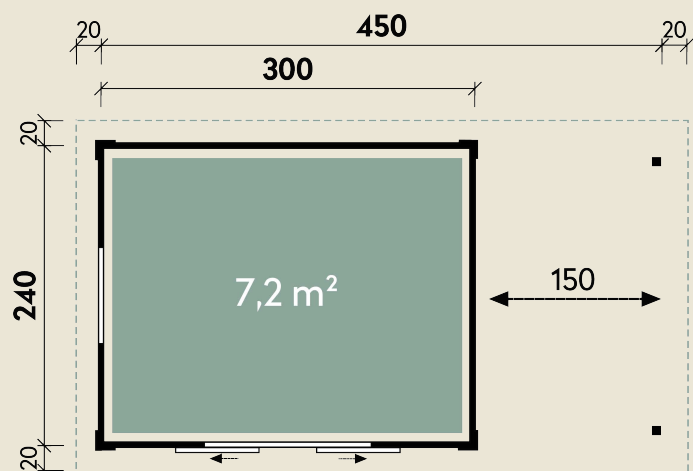

#### DIMENSIONEN

	Bohlenstärke	28 mm
	Innenmaß	294 x 234 cm
	Sockelmaß	430 x 240 cm
	Gesamtmaß	470 x 280 cm
	Grundfläche	10,3 m <sup>2</sup>
	Seitendach	130 cm
	Rauminhalt	22,1 m <sup>3</sup>
	Seitenwandhöhe v/h	228/217 cm
	Dachüberstand umlaufend	20 cm
	Dachneigung	3 °
	Dachfläche	13,2 m <sup>2</sup>
	Dachbretter inkl. Dachpappe	18 mm
	Fußboden	18 mm

#### TÜREN & FENSTER

	Schiebetür (Normalglas)	134 x 187 cm
	1 Kippfenster (Normalglas)	77 x 32 cm

#### VERPACKUNG

	Paketmaß	
	Paket 1	120 x 355 x 115 cm
	Paket 2	310 x 120 x 22 cm
	Gesamtgewicht	859 kg

# Leoni 4324

28 mm | 430 x 240 cm | 10,3 m<sup>2</sup>

**5** JAHRE  
GARANTIE

Die UVP-Preise finden Sie in der Preisliste oder unter:  
[www.finnhaus.de/downloads.php](http://www.finnhaus.de/downloads.php)