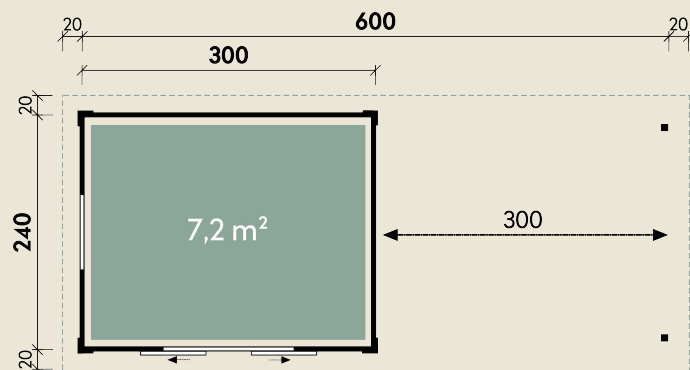

Mehr Produkte finden Sie
in unserem Katalog!

Art.-Nr. 228 420

DIMENSIONEN

	Bohlenstärke	28 mm
	Innenmaß	294 x 234 cm
	Sockelmaß	580 x 240 cm
	Gesamtmaß	620 x 280 cm
	Grundfläche	13,9 m ²
	Seitendach	280 cm
	Rauminhalt	29,9 m ³
	Seitenwandhöhe v/h	228/217 cm
	Dachüberstand umlaufend	20 cm
	Dachneigung	3 °
	Dachfläche	17,4 m ²
	Dachbretter inkl. Dachpappe	18 mm
	Fußboden	18 mm

TÜREN & FENSTER

	Schiebetür (Normalglas)	134 x 187 cm
	1 Kippfenster (Normalglas)	77 x 32 cm

VERPACKUNG

	Paketmaß	
	Paket 1	120 x 355 x 115 cm
	Paket 2	310 x 120 x 40 cm
	Gesamtgewicht	929 kg

ZUBEHÖR

4 Rollen Dichtungsbahnen
Dachrinne
Kunststoff 404Ax anthrazit
Alu bis 800 cm mit
1 Fallrohr

Leoni 5824

28 mm | 580 x 240 cm | 13,9 m²

5 JAHRE
GARANTIE

Die UVP-Preise finden Sie in der Preisliste oder unter:
www.finnhaus.de/downloads.php

Alle Preise sind empfohlene Verkaufspreise inklusive der gesetzlichen MwSt.
Weitere Informationen finden Sie unter: www.finnhaus.de oder im aktuellen Katalog.
Technische Änderungen, Druckfehler und Irrtümer vorbehalten.