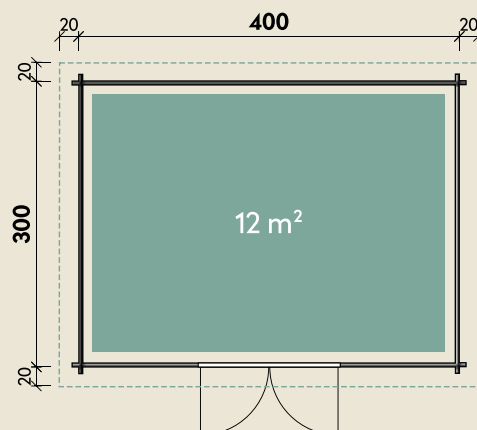

#### DIMENSIONEN

	Bohlenstärke	28 mm
	Innenmaß	394 x 294 cm
	Sockelmaß	400 x 300 cm
	Gesamtmaß	440 x 340 cm
	Grundfläche	12 m <sup>2</sup>
	Rauminhalt	25,5 m <sup>3</sup>
	Seitenwandhöhe v/h	228/211 cm
	Dachüberstand umlaufend	20 cm
	Dachneigung	3 °
	Dachfläche	15 m <sup>2</sup>
	Dachbretter inkl. Dachpappe	18 mm
	Fußboden	18 mm

#### TÜREN & FENSTER

	Doppeltür (Milchglas)	149 x 188 cm
--	--------------------------	--------------

# Maite 4030

28 mm | 400 x 300 cm | 12 m<sup>2</sup>

**5** JAHRE  
GARANTIE

Durch Kunden farblich behandelt.

Die UVP-Preise finden Sie in der Preisliste oder unter:  
[www.finnhaus.de/downloads.php](http://www.finnhaus.de/downloads.php)