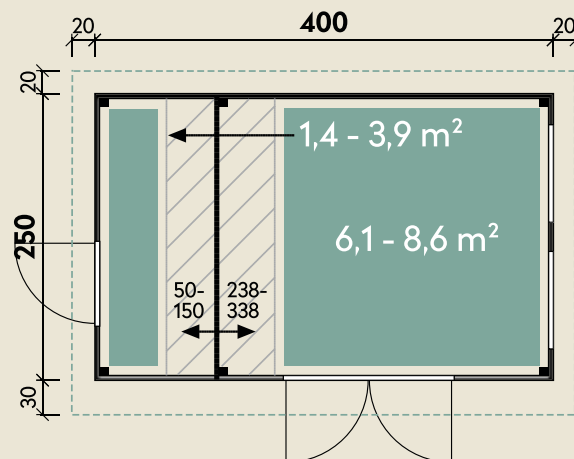

Alle Preise sind empfohlene Verkaufspreise inklusive der gesetzlichen MwSt.
Weitere Informationen finden Sie unter: www.finnhaus.de oder im aktuellen Katalog.
Technische Änderungen, Druckfehler und Irrtümer vorbehalten.