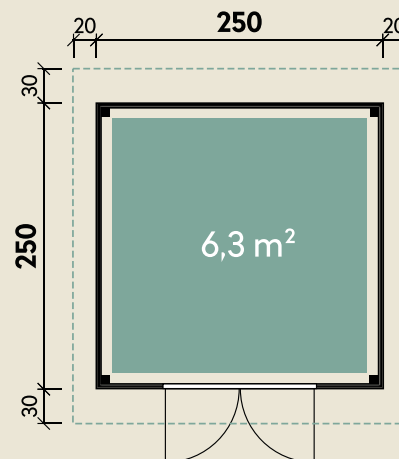

Mehr Produkte finden Sie
in unserem Katalog!

Art.-Nr. 231 500

DIMENSIONEN

	Bohlenstärke	28 mm
	Innenmaß	244 x 244 cm
	Sockelmaß	250 x 250 cm
	Gesamtmaß	290 x 310 cm
	Grundfläche	6,3 m ²
	Rauminhalt	13,6 m ³
	Seitenwandhöhe v/h	240/217 cm
	Dachüberstand vorne/seitlich/hinten	30/ 20/ 30 cm
	Dachneigung	3 °
	Dachfläche	9,0 m ²
	Dachbretter inkl. Dachpappe	18 mm
	Fußboden	18 mm

TÜREN & FENSTER

	Doppeltür (Milchglas)	149 x 188 cm
--	--------------------------	--------------

VERPACKUNG

	Paketmaß	
	Paket 1	310 x 120 x 61 cm
	Gesamtgewicht	596 kg

ZUBEHÖR

3 Rollen Dichtungsbahnen
Dachrinne
Kunststoff 201Ax braun
Alu bis 300 cm
mit 1 Fallrohr

Viola 2525

28 mm | 250 x 250 cm | 6,3 m²

Die UVP-Preise finden Sie in der Preisliste oder unter:
www.finnhaus.de/downloads.php

Weitere Informationen finden Sie unter: www.finnhaus.de oder im aktuellen Katalog.
Technische Änderungen, Druckfehler und Irrtümer vorbehalten.