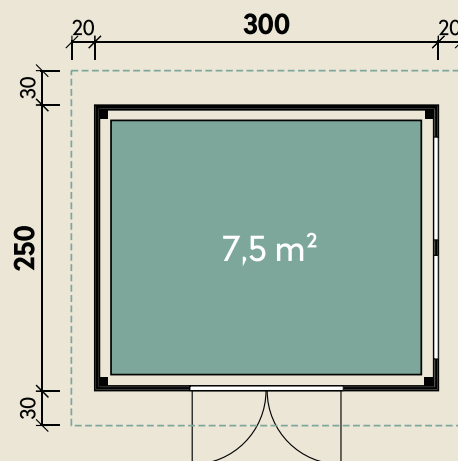

Mehr Produkte finden Sie
in unserem Katalog!

Art.-Nr. 231 510

Viola 3025

DIMENSIONEN	
	Bohlenstärke 28 mm
	Innenmaß 294 x 244 cm
	Sockelmaß 300 x 250 cm
	Gesamtmaß 340 x 310 cm
	Grundfläche 7,5 m ²
	Rauminhalt 16,4 m ³
	Seitenwandhöhe v/h 240/217 cm
	Dachüberstand vorne/seitlich/hinten 30/ 20/ 30 cm
	Dachneigung 3 °
	Dachfläche 10,5 m ²
	Dachbretter inkl. Dachpappe 18 mm
	Fußboden 18 mm

TÜREN & FENSTER	
	Doppeltür (Milchglas) 149 x 188 cm
	2 Kipp-Einzelfenster zum Öffnen (Milchglas) 80 x 30 cm

VERPACKUNG	
	Paketmaß
	Paket 1 364 x 120 x 61 cm
	Gesamtgewicht 666 kg

ZUBEHÖR	
	3 Rollen Dichtungsbahnen
	Dachrinne
	Kunststoff 201Ax braun
	Alu bis 400 cm mit 1 Fallrohr

28 mm | 300 x 250 cm | 7,5 m²

Die UVP-Preise finden Sie in der Preisliste oder unter:
www.finnhaus.de/downloads.php

Alle Preise sind empfohlene Verkaufspreise inklusive der gesetzlichen MwSt.
Weitere Informationen finden Sie unter: www.finnhaus.de oder im aktuellen Katalog.
Technische Änderungen, Druckfehler und Irrtümer vorbehalten.