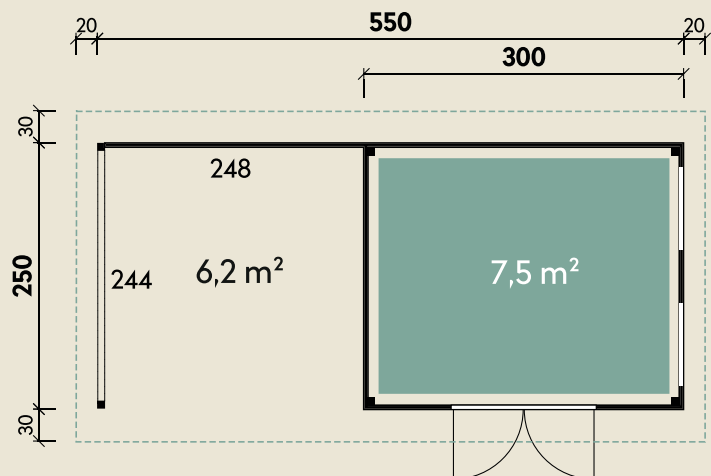

#### DIMENSIONEN

	Bohlenstärke	28 mm
	Innenmaß	294 x 244 cm
	Sockelmaß	550 x 250 cm
	Gesamtmaß	590 x 310 cm
	Grundfläche	13,8 m <sup>2</sup>
	Seitendach	250 cm
	Rauminhalt	30,9 m <sup>3</sup>
	Seitenwandhöhe v/h	240/217 cm
	Dachüberstand vorne/seitlich/hinten	30/ 20/ 30 cm
	Dachneigung	2,7 °
	Dachfläche	18,3 m <sup>2</sup>
	Dachbretter inkl. Dachpappe	18 mm
	Fußboden	18 mm

#### TÜREN & FENSTER

	Doppeltür (Milchglas)	149 x 188 cm
	2 Kipp-Einzelfenster (Milchglas)	80 x 30 cm

#### VERPACKUNG

	Paketmaß	
	Paket 1	360 x 120 x 85 cm
	Gesamtgewicht	1.001 kg

# Violetta 5525

mit Seitendach, Rückwand und  
Terrassenfußboden 250 cm

28 mm | 550 x 250 cm | 13,8 m<sup>2</sup>

Die UVP-Preise finden Sie in der Preisliste oder unter:  
[www.finnhaus.de/downloads.php](http://www.finnhaus.de/downloads.php)