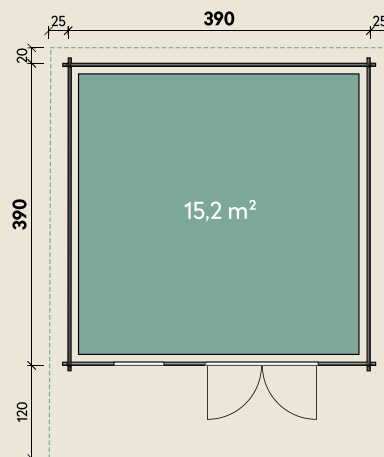

#### DIMENSIONEN

	Bohlenstärke	44 mm
	Innenmaß	381 x 381 cm
	Sockelmaß	390 x 390 cm
	Gesamtmaß	440 x 530 cm
	Grundfläche	15,2 m <sup>2</sup>
	Rauminhalt	33,8 m <sup>3</sup>
	Firsthöhe	257 cm
	Seitenwandhöhe	209 cm
	Dachüberstand vorne/seitlich/hinten	120/ 22/ 20 cm
	Dachneigung	18 °
	Dachfläche	25,9 m <sup>2</sup>
	Dachbretter	18 mm
	Fußboden	18 mm

#### TÜREN & FENSTER

	Doppeltür (ISO)	134 x 187 cm
	1 Einzel Fenster zum Öffnen (ISO)	64 x 97 cm

#### VERPACKUNG

	Paketmaß	
	Paket 1	540 x 120 x 75 cm
	Gesamtgewicht	1.450 kg

# Lotta 3939

44 mm | 390 x 390 cm | 15,2 m<sup>2</sup>

**5** JAHRE  
GARANTIE

Die UVP-Preise finden Sie in der Preisliste oder unter:  
[www.finnhaus.de/downloads.php](http://www.finnhaus.de/downloads.php)