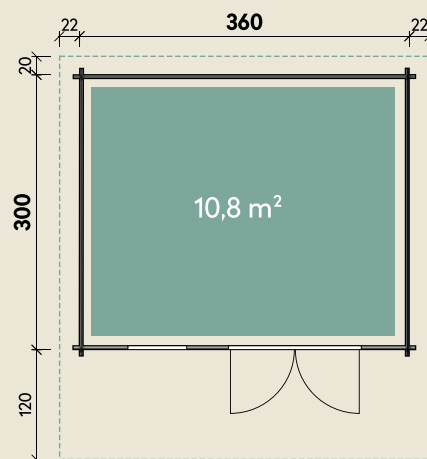

Mehr Produkte finden Sie
in unserem Katalog!

Art.-Nr. 240 560

DIMENSIONEN

	Bohlenstärke	44 mm
	Innenmaß	351 x 291 cm
	Sockelmaß	360 x 300 cm
	Gesamtmaß	420 x 440 cm
	Grundfläche	10,8 m ²
	Rauminhalt	27,7 m ³
	Firsthöhe	297 cm
	Seitenwandhöhe	230 cm
	Dachüberstand vorne/seitlich/hinten	120/ 22/ 20 cm
	Dachneigung	19 °
	Dachfläche	20,2 m ²
	Dachbretter inkl. Dachpappe	18 mm
	Fußboden	18 mm

TÜREN & FENSTER

	Doppeltür (ISO)	145 x 199 cm
	1 Einzel Fenster zum Öffnen (ISO)	64 x 97 cm

VERPACKUNG

	Paketmaß	
	Paket 1	565 x 120 x 70 cm
	Gesamtgewicht	1.210 kg

ZUBEHÖR

Blumenkasten
Einzel Fenster Marit ISO
Terrasse 44.2 symm.
Dachpappe
3 Rollen zu 10 m
8 VE Dachschindeln
Dachrinne
Kunststoff 320B
mit KS-Ergänzungsset
K4B, anthrazit
Alu bis 500 cm
mit 2 Fallrohren

Lotta 3630 XL

44 mm | 360 x 300 cm | 10,8 m²

5 JAHRE
GARANTIE

Mit extra
hoher Tür!

Die UVP-Preise finden Sie in der Preisliste oder unter:
www.finnhaus.de/downloads.php

FARB- BEHANDLUNG (gegen Mehrpreis)

Fichte