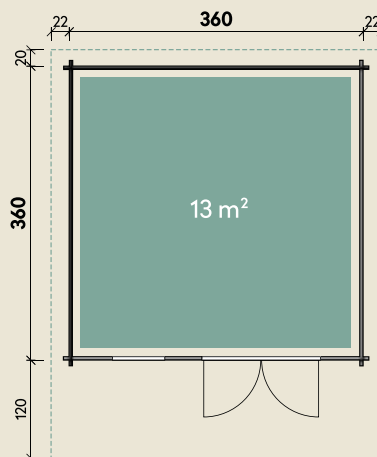

#### DIMENSIONEN

	Bohlenstärke	44 mm
	Innenmaß	351 x 291 cm
	Sockelmaß	360 x 360 cm
	Gesamtmaß	420 x 500 cm
	Grundfläche	13 m <sup>2</sup>
	Rauminhalt	32,5 m <sup>3</sup>
	Firsthöhe	297 cm
	Seitenwandhöhe	230 cm
	Dachüberstand vorne/seitlich/hinten	120/ 22/ 20 cm
	Dachneigung	19 °
	Dachfläche	22,1 m <sup>2</sup>
	Dachbretter	18 mm
	Fußboden	18 mm

#### TÜREN & FENSTER

	Doppeltür (ISO)	145 x 199 cm
	1 Einzel Fenster zum Öffnen (ISO)	64 x 97 cm

#### VERPACKUNG

	Paketmaß	
	Paket 1	600 x 120 x 75 cm
	Gesamtgewicht	1.340 kg

# Lotta 3636 XL

44 mm | 360 x 360 cm | 13 m<sup>2</sup>

**5** JAHRE  
GARANTIE

Mit extra  
hoher Tür!

Die UVP-Preise finden Sie in der Preisliste oder unter:  
[www.finnhaus.de/downloads.php](http://www.finnhaus.de/downloads.php)