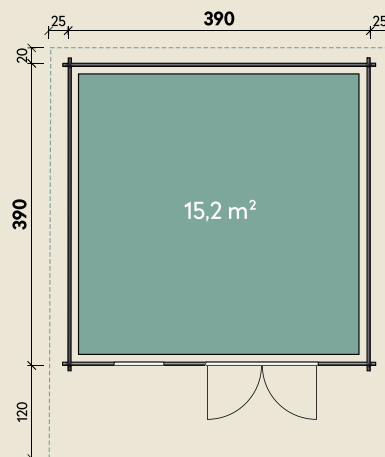

Mehr Produkte finden Sie
in unserem Katalog!

Art.-Nr. 240 580

DIMENSIONEN

	Bohlenstärke	44 mm
	Innenmaß	381 x 381 cm
	Sockelmaß	390 x 390 cm
	Gesamtmaß	450 x 530 cm
	Grundfläche	15,2 m ²
	Rauminhalt	38,3 m ³
	Firsthöhe	297 cm
	Seitenwandhöhe	230 cm
	Dachüberstand vorne/seitlich/hinten	120/ 22/ 20 cm
	Dachneigung	18 °
	Dachfläche	25,9 m ²
	Dachbretter	18 mm
	Fußboden	18 mm

TÜREN & FENSTER

	Doppeltür (ISO)	145 x 199 cm
	1 Einzel Fenster zum Öffnen (ISO)	64 x 97 cm

VERPACKUNG

	Paketmaß	
	Paket 1	540 x 120 x 85 cm
	Gesamtgewicht	1.470 kg

ZUBEHÖR

Blumenkasten
Einzel Fenster Marit ISO
7 Rollen Dachpappe zu 6 m
11 VE Dachschindeln
Dachrinne
Kunststoff 322B
mit KS-Ergänzungsset
K4B, anthrazit
Alu bis 600 cm
mit 2 Fallrohren

Lotta 3939 XL

44 mm | 390 x 390 cm | 15,2 m²

5 JAHRE
GARANTIE

Mit extra
hoher Tür!

Die UVP-Preise finden Sie in der Preisliste oder unter:
www.finnhaus.de/downloads.php

FARB- BEHANDLUNG (gegen Mehrpreis)

Fichte