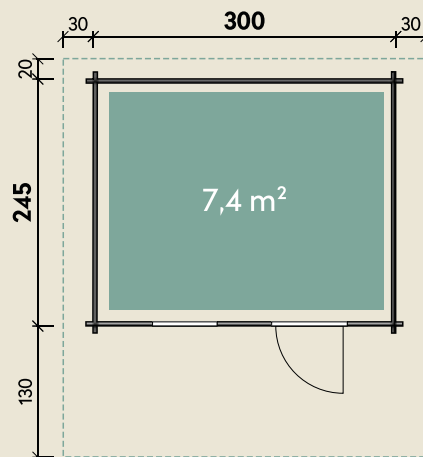

#### DIMENSIONEN

	Bohlenstärke	44 mm
	Innenmaß	291 x 236 cm
	Sockelmaß	300 x 245 cm
	Gesamtmaß	360 x 395 cm
	Grundfläche	7,4 m <sup>2</sup>
	Rauminhalt	15,6 m <sup>3</sup>
	Firsthöhe	250 cm
	Seitenwandhöhe	203 cm
	Dachüberstand vorne/seitlich/hinten	130/ 30/ 20 cm
	Dachneigung	18 °
	Dachfläche	15,6 m <sup>2</sup>
	Dachbretter	18 mm
	Fußboden	18 mm

#### TÜREN & FENSTER

	Einzel tür (ISO)	70 x 187 cm
	1 Einzelfenster zum Öffnen (ISO)	64 x 97 cm

#### VERPACKUNG

	Paketmaß	
	Paket 1	395 x 120 x 65 cm
	Gesamtgewicht	930 kg

# Simona 3025

44 mm | 300 x 245 cm | 7,4 m<sup>2</sup>

**5** JAHRE  
GARANTIE

Die UVP-Preise finden Sie in der Preisliste oder unter:  
[www.finnhaus.de/downloads.php](http://www.finnhaus.de/downloads.php)