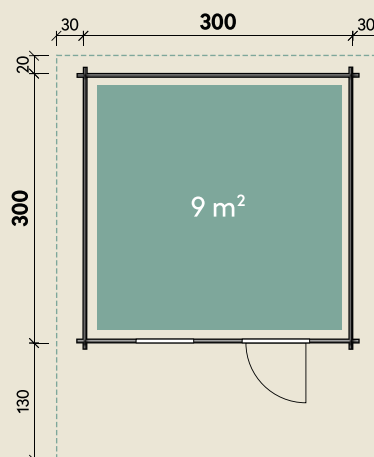

Mehr Produkte finden Sie
in unserem Katalog!

Art.-Nr. 300 140

DIMENSIONEN

	Bohlenstärke	44 mm
	Innenmaß	291 x 291 cm
	Sockelmaß	300 x 300 cm
	Gesamtmaß	360 x 450 cm
	Grundfläche	9 m ²
	Rauminhalt	19,2 m ³
	Firsthöhe	250 cm
	Seitenwandhöhe	203 cm
	Dachüberstand vorne/seitlich/hinten	130/ 30/ 20 cm
	Dachneigung	18 °
	Dachfläche	17,8 m ²
	Dachbretter	18 mm
	Fußboden	18 mm

TÜREN & FENSTER

	Einzeltür (ISO)	70 x 187 cm
	1 Einzel Fenster zum Öffnen (ISO)	64 x 97 cm

VERPACKUNG

	Paketmaß	
	Paket 1	450 x 120 x 69 cm
	Gesamtgewicht	1.040 kg

ZUBEHÖR

Dachpappe
1 Rolle zu 10 m + 1 Rolle zu 15 m
7 VE Dachschindeln

Dachrinne

Kunststoff 320B
mit KS-Ergänzungsset
K4B, anthrazit
Alu bis 500 cm
mit 2 Fallrohren

Simona 3030

44 mm | 300 x 300 cm | 9 m²

5 JAHRE
GARANTIE

Die UVP-Preise finden Sie in der Preisliste oder unter:
www.finnhaus.de/downloads.php