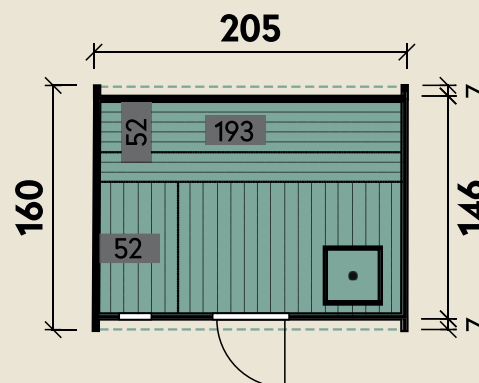

Weitere Informationen finden Sie unter: www.finnhaus.de oder im aktuellen Katalog.
Technische Änderungen, Druckfehler und Irrtümer vorbehalten.