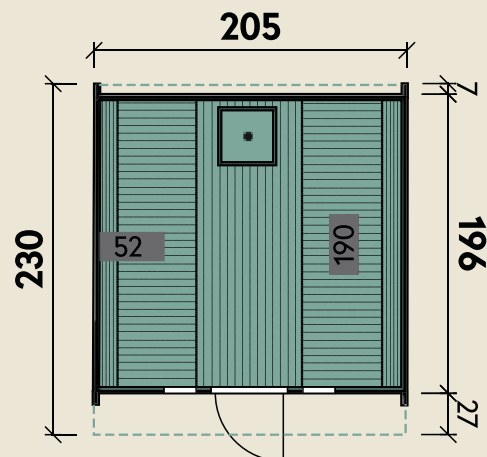

*Rundglasmontage bauseits nicht möglich. Lieferung mit Rundglasfenster nur fertig montiert.
Wir empfehlen den Ofen Premium stehend mit 12 kW.
Weitere Informationen finden Sie unter: www.finnhaus.de oder im aktuellen Katalog.
Technische Änderungen, Druckfehler und Irrtümer vorbehalten.