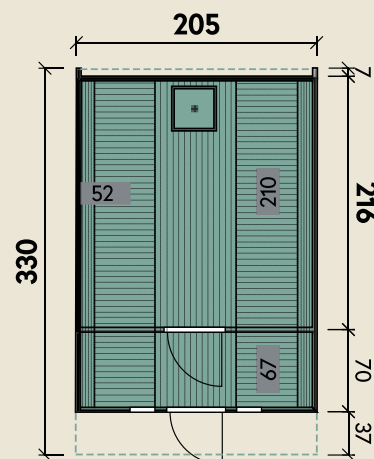

*Rundglasmontage bauseits nicht möglich. Lieferung mit Rundglasfenster nur fertig montiert. Wir empfehlen den Ofen Premium stehend mit 12 kW. Weitere Informationen finden Sie unter: www.finnhaus.de oder im aktuellen Katalog. Technische Änderungen, Druckfehler und Irrtümer vorbehalten.