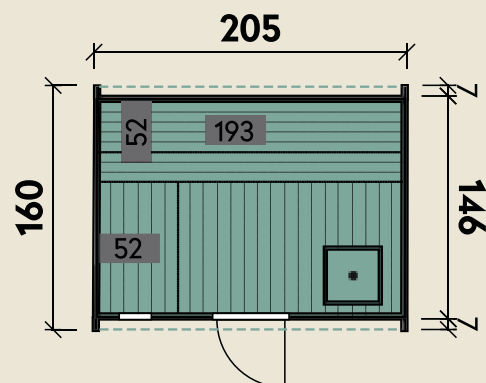

*Rundglasmontage bauseits nicht möglich. Lieferung mit Rundglasfenster nur fertig montiert. Wir empfehlen den Ofen Premium stehend mit 12 kW. Weitere Informationen finden Sie unter: www.finnhaus.de oder im aktuellen Katalog. Technische Änderungen, Druckfehler und Irrtümer vorbehalten.