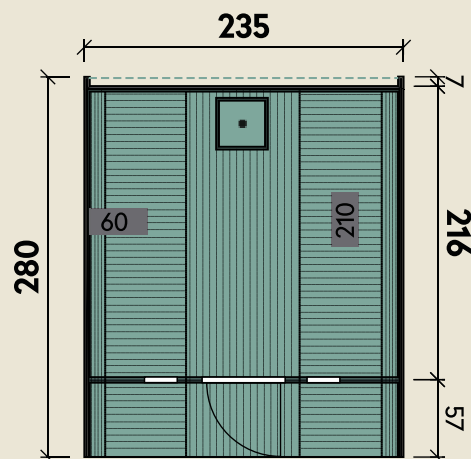

*Rundglasmontage bauseits nicht möglich. Lieferung mit Rundglasfenster nur fertig montiert. Wir empfehlen den Ofen Premium stehend mit 12 kW. Weitere Informationen finden Sie unter: www.finnhaus.de oder im aktuellen Katalog. Technische Änderungen, Druckfehler und Irrtümer vorbehalten.