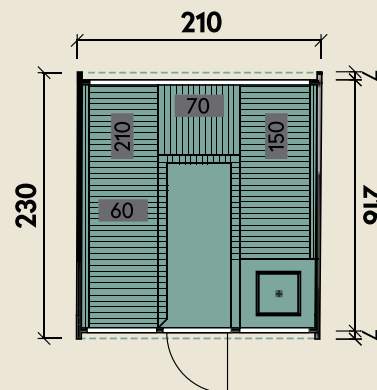

Weitere Informationen finden Sie unter: www.finnhaus.de oder im aktuellen Katalog.
Technische Änderungen, Druckfehler und Irrtümer vorbehalten.