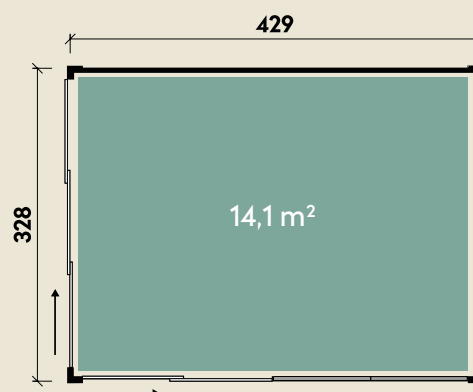

Alle Preise sind empfohlene Verkaufspreise inklusive der gesetzlichen MwSt.

Technische Änderungen, Druckfehler und Irrtümer vorbehalten.