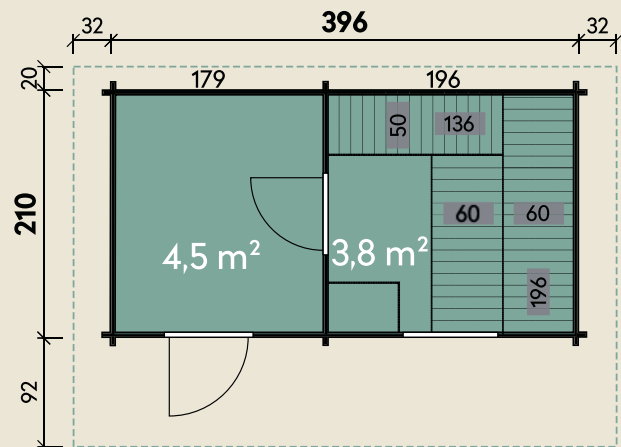

Mehr Produkte finden Sie
in unserem Katalog!

Art.-Nr. 350 130

DIMENSIONEN

	Bohlenstärke	70 mm
	Innenmaß	375 x 196 cm
	Sockelmaß	396 x 210 cm
	Gesamtmaß	460 x 320 cm
	Grundfläche	8,3 m ²
	Rauminhalt	18,7 m ³
	Firsthöhe	280 cm
	Seitenwandhöhe	221 cm
	Dachüberstand vorne/seitlich/hinten	92/ 32/ 20 cm
	Dachneigung	17 °
	Dachfläche	16 m ²
	Dachbretter	18 mm
	Fußboden	28 mm

Svanja 3921

70 mm | 396 x 210 cm | 8,3 m²

TÜREN & FENSTER

	Einzeltür (ISO)	75 x 187 cm
	Saunaglastür (Sicherheitsglas)	69 x 194 cm
	1 Fenster Dreh-Kipp (ISO)	81 x 91 cm

Die UVP-Preise finden Sie in der Preisliste oder unter:
www.finnhaus.de/downloads.php

VERPACKUNG

	Paketmaß	
	Paket 1	485 x 120 x 114 cm
	Paket 2	359 x 120 x 60 cm
	Gesamtgewicht	1.985 kg

ZUBEHÖR

Sauna Aufgusskonzentrat 3er Set
Saunaset 5-teilig
Dachpappe 10 m + 15 m
Dachschindeln Biberschwanz
schwarz/rot/grün 7 VE
Dachschindeln Rechteck
schwarz/rot/grün 7 VE
Kunststoffdachrinne 322B anthrazit
Aludachrundrinne SD bis 400 cm
mit 2 FR