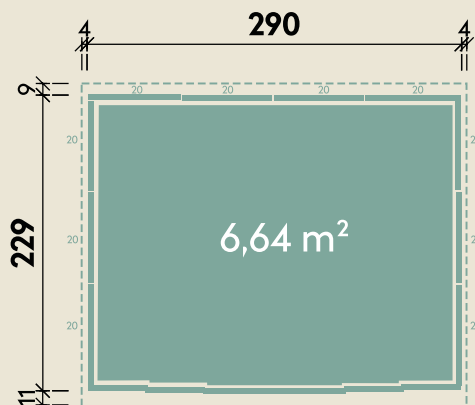

#### DIMENSIONEN

	Sockelmaß	290 x 229 cm
	Gesamtmaß	298 x 250 cm
	Grundfläche	6,64 m²
	Rauminhalt	13,8 m³
	Seitenwandhöhe v/h	211/206 cm
	Dachüberstand vorne/seitlich/hinten	11/ 4/ 9 cm
	Dachneigung	1,5 °
	Dachfläche	7,4 m²

#### TÜREN & FENSTER

	Schiebetür (beidseitig verwendbar)	154 x 187 cm
--	---------------------------------------	--------------

# Odina 2923

Korpus und Tür in Rauchgrau

Set inkl. Fußboden, 2 Regalfächer & Gerätehalter 20  
\*ohne Regale & Boden

290 x 229 cm | 6,64 m²

Die UVP-Preise finden Sie in der Preisliste oder unter:  
[www.finnhaus.de/downloads.php](http://www.finnhaus.de/downloads.php)