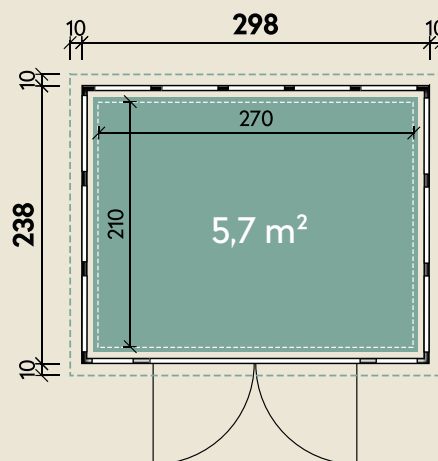

#### DIMENSIONEN

	Wandstärke	0,9 mm
	Sockelmaß	298 x 238 cm
	Gesamtmaß	318 x 258 cm
	Grundfläche	5,7 m <sup>2</sup>
	Rauminhalt	15,8 m <sup>3</sup>
	Seitenwandhöhe v/h	227/218 cm
	Dachüberstand umlaufend	10 cm
	Dachneigung	2 °
	Dachfläche	8,2 m <sup>2</sup>

#### TÜREN & FENSTER

	Doppeltür	180 x 198 cm
--	-----------	--------------

#### VERPACKUNG

	Paketmaß	
	Paket 1	355 x 120 x 115 cm
	Gesamtgewicht	645 kg

# Emilia 3024

in 3 verschiedenen Farben

298 x 238 cm | 5,7 m<sup>2</sup>

Die UVP-Preise finden Sie in der Preisliste oder unter:  
[www.finnhaus.de/downloads.php](http://www.finnhaus.de/downloads.php)

Granitgrau (G)  
(RAL 7043)