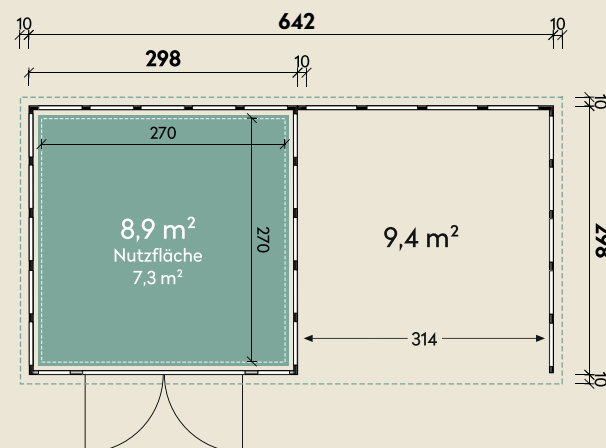

Mehr Produkte finden Sie
in unserem Katalog!

Art.-Nr. 440 822

DIMENSIONEN

	Wandstärke	0,9 mm
	Sockelmaß	642 x 298 cm
	Gesamtmaß	662 x 318 cm
	Grundfläche	19,1 m ²
	Rauminhalt	42,5 m ³
	Firsthöhe	227 cm
	Seitenwandhöhe v/h	227/218 cm
	Dachüberstand umlaufend	10 cm
	Dachneigung	2 °
	Dachfläche	21,1 m ²

TÜREN & FENSTER

	Doppeltür (Sicherheitsglas)	180 x 198 cm
--	--------------------------------	--------------

VERPACKUNG

	Paketmaß	
	Paket 1	355 x 120 x 115 cm
	Gesamtgewicht	1205 kg

ZUBEHÖR

Innenwandpaket
(Lichtgrau)
Fußboden (220 kg/m²)
Bodenschwelle / Rampe
Lochblech
Eleganto Strom Kit Haus

Elena 3030 Lichtgrau mit Lounge 3330 rechts

642 x 298 cm | 19,1 m²

Die UVP-Preise finden Sie in der Preisliste oder unter:
www.finnhaus.de/downloads.php

Granitgrau (G)
(RAL 7043)

Lichtgrau (L)
(RAL 7001)

Weiß (W)
(RAL 9003)