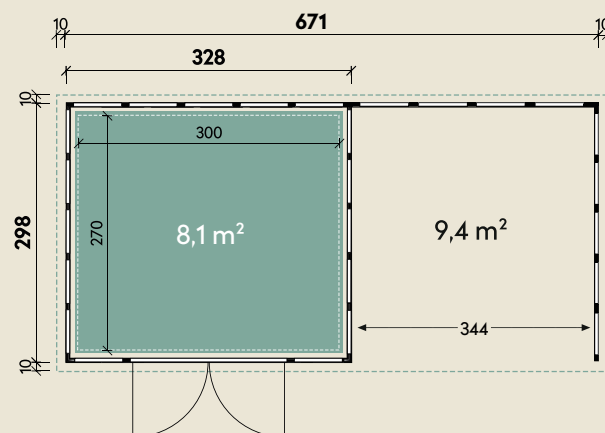

#### DIMENSIONEN

	Wandstärke	0,9 mm
	Sockelmaß	671 x 298 cm
	Gesamtmaß	691 x 318 cm
	Grundfläche	20 m <sup>2</sup>
	Rauminhalt	44,5 m <sup>3</sup>
	Firsthöhe	227 cm
	Seitenwandhöhe v/h	227/218 cm
	Dachüberstand umlaufend	10 cm
	Dachneigung	2 °
	Dachfläche	22,0 m <sup>2</sup>

#### TÜREN & FENSTER

	Doppeltür (Sicherheitsglas)	180 x 198 cm
--	--------------------------------	--------------

#### VERPACKUNG

	Paketmaß	
	Paket 1	355 x 120 x 115 cm
	Gesamtgewicht	1240 kg

# Esther 3330 Lichtgrau mit Lounge 3330 rechts

671 x 298 cm | 20 m<sup>2</sup>

Die UVP-Preise finden Sie in der Preisliste oder unter:  
[www.finnhaus.de/downloads.php](http://www.finnhaus.de/downloads.php)