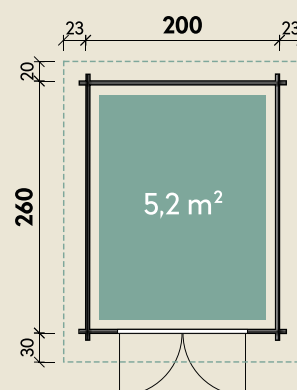

Mehr Produkte finden Sie
in unserem Katalog!

Art.-Nr. 528 065

DIMENSIONEN

	Bohlenstärke	28 mm
	Innenmaß	194 x 254 cm
	Sockelmaß	200 x 260 cm
	Gesamtmaß	246 x 310 cm
	Grundfläche	5,2 m ²
	Rauminhalt	10,6 m ³
	Firsthöhe	234 cm
	Seitenwandhöhe	194 cm
	Dachüberstand vorne/seitlich/hinten	30/ 20/ 20 cm
	Dachneigung	22 °
	Dachfläche	8,6 m ²
	Dachbretter	18 mm
	Fußboden	18 mm

TÜREN & FENSTER

	Doppeltür (Normalglas)	134 x 175 cm
--	---------------------------	--------------

VERPACKUNG

	Paketmaß	
	Paket 1	320 x 120 x 50 cm
	Gesamtgewicht	415 kg

ZUBEHÖR

1 Rolle Dachpappe zu 15 m
4 VE Dachschildeln
Dachrinne
Kunststoff 421Bx anthrazit
Alu bis 400 cm
mit 2 Fallrohren

Ellen 2026

28 mm | 200 x 260 cm | 5,2 m²

Die UVP-Preise finden Sie in der Preisliste oder unter:
www.finnhaus.de/downloads.php

Alle Preise sind empfohlene Verkaufspreise inklusive der gesetzlichen MwSt.
Weitere Informationen finden Sie unter: www.finnhaus.de oder im aktuellen Katalog.
Technische Änderungen, Druckfehler und Irrtümer vorbehalten.