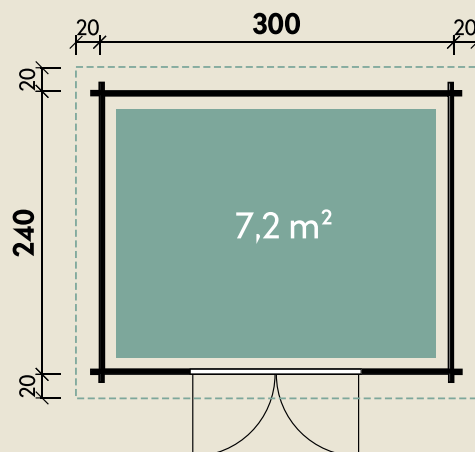

Alle Preise sind empfohlene Verkaufspreise inklusive der gesetzlichen MwSt.
Weitere Informationen finden Sie unter: www.finnhaus.de oder im aktuellen Katalog.
Technische Änderungen, Druckfehler und Irrtümer vorbehalten.