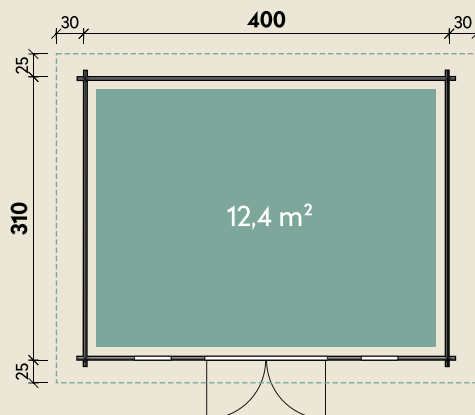

Alle Preise sind empfohlene Verkaufspreise inklusive der gesetzlichen MwSt.
Weitere Informationen finden Sie unter: www.finnhaus.de oder im aktuellen Katalog.
Technische Änderungen, Druckfehler und Irrtümer vorbehalten.