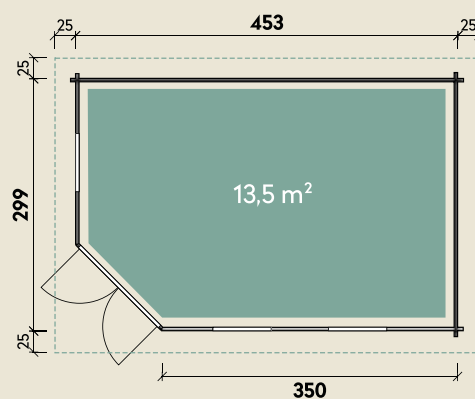

Mehr Produkte finden Sie
in unserem Katalog!

Art.-Nr. 537 030

DIMENSIONEN

	Bohlenstärke	40 mm
	Innenmaß	445 x 291 cm
	Sockelmaß	453 x 299 cm
	Gesamtmaß	503 x 349 cm
	Grundfläche	13,5 m ²
	Rauminhalt	29,4 m ³
	Seitenwandhöhe v/h	228/217 cm
	Dachüberstand umlaufend	25 cm
	Dachneigung	2 °
	Dachfläche	17,6 m ²
	Dachbretter inkl. Dachpappe	18 mm
	Fußboden	18 mm

TÜREN & FENSTER

	Doppeltür (Normalglas)	134 x 187 cm
	3 Einzelfenster zum Öffnen (Normalglas)	69 x 125 cm

VERPACKUNG

	Paketmaß	
	Paket 1	550 x 120 x 66 cm
	Gesamtgewicht	1.180 kg

ZUBEHÖR

5 Rollen Dichtungsbahnen
Dachrinne
Kunststoff 204Ax braun
Alu bis 600 cm
mit 1 Fallrohr

Mikki 4530

40 mm | 453 x 299 cm | 13,5 m²

Die UVP-Preise finden Sie in der Preisliste oder unter:
www.finnhaus.de/downloads.php

Alle Preise sind empfohlene Verkaufspreise inklusive der gesetzlichen MwSt.
Weitere Informationen finden Sie unter: www.finnhaus.de oder im aktuellen Katalog.
Technische Änderungen, Druckfehler und Irrtümer vorbehalten.