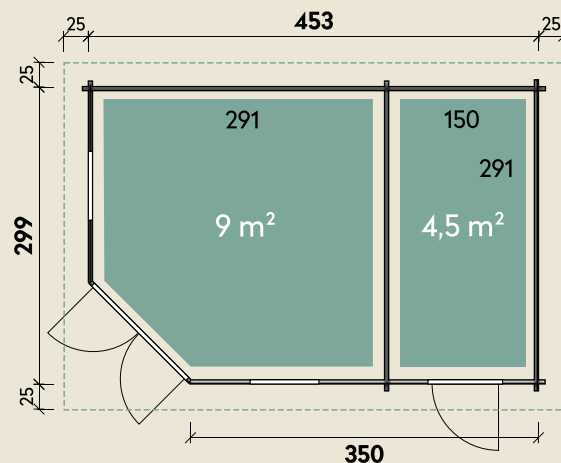

Mehr Produkte finden Sie
in unserem Katalog!

Art.-Nr. 537 040

DIMENSIONEN

	Bohlenstärke	40 mm
	Innenmaß	445 x 291 cm
	Sockelmaß	453 x 299 cm
	Gesamtmaß	503 x 349 cm
	Grundfläche	13,5 m ²
	Rauminhalt	29,4 m ³
	Seitenwandhöhe v/h	228/217 cm
	Dachüberstand umlaufend	25 cm
	Dachneigung	2 °
	Dachfläche	17,6 m ²
	Dachbretter inkl. Dachpappe	18 mm
	Fußboden	18 mm

TÜREN & FENSTER

	Doppeltür (Normalglas)	134 x 187 cm
	3 Einzelfenster zum Öffnen (Normalglas)	69 x 125 cm

VERPACKUNG

	Paketmaß	
	Paket 1	550 x 120 x 73 cm
	Gesamtgewicht	1.309 kg

ZUBEHÖR

5 Rollen Dichtungsbahnen
Dachrinne
Kunststoff 204Ax braun
Alu bis 600 cm
mit 1 Fallrohr

Menja 4530/2-Raum

Unterzeile
Zweite Unterzeile

40 mm | 453 x 299 cm | 13,5 m²

Durch Kunden farblich behandelt.

Die UVP-Preise finden Sie in der Preisliste oder unter:
www.finnhaus.de/downloads.php

Alle Preise sind empfohlene Verkaufspreise inklusive der gesetzlichen MwSt.
Weitere Informationen finden Sie unter: www.finnhaus.de oder im aktuellen Katalog.
Technische Änderungen, Druckfehler und Irrtümer vorbehalten.