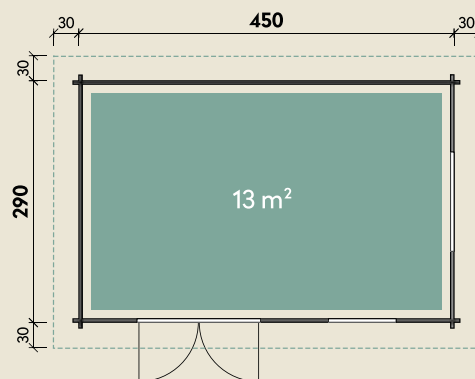

#### DIMENSIONEN

	Bohlenstärke	40 mm
	Innenmaß	442 x 282 cm
	Sockelmaß	450 x 290 cm
	Gesamtmaß	510 x 337 cm
	Grundfläche	13 m <sup>2</sup>
	Rauminhalt	26,6 m <sup>3</sup>
	Seitenwandhöhe v/h	222/205 cm
	Dachüberstand umlaufend	30 cm
	Dachneigung	5 °
	Dachfläche	17,2 m <sup>2</sup>
	Dachbretter	18 mm

#### TÜREN & FENSTER

	Doppeltür (Milchglas)	149 x 182 cm
	1 Einzel Fenster zum Öffnen (Milchglas)	81 x 33 cm

#### VERPACKUNG

	Paketmaß	
	Paket 1	520 x 120 x 58 cm
	Paket 2	448 x 60 x 32 cm
	Gesamtgewicht	1147 kg

# Levke 4529

40 mm | 450 x 290 cm | 13 m<sup>2</sup>

**5** JAHRE  
GARANTIE

Durch Kunden farblich behandelt.

Die UVP-Preise finden Sie in der Preisliste oder unter:  
[www.finnhaus.de/downloads.php](http://www.finnhaus.de/downloads.php)