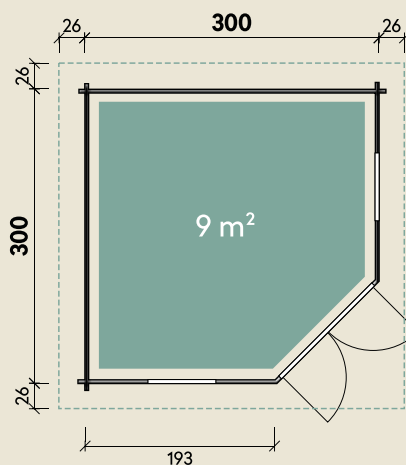

#### DIMENSIONEN

	Bohlenstärke	44 mm
	Innenmaß	291 x 291 cm
	Sockelmaß	300 x 300 cm
	Gesamtmaß	352 x 352 cm
	Grundfläche	8,3 m <sup>2</sup>
	Rauminhalt	21,0 m <sup>3</sup>
	Firsthöhe	289 cm
	Seitenwandhöhe	216 cm
	Dachüberstand umlaufend	26 cm
	Dachneigung	21 °
	Dachfläche	14,3 m <sup>2</sup>
	Dachbretter	18 mm
	Fußboden	18 mm

#### TÜREN & FENSTER

	Doppeltür (ISO)	134 x 187 cm
	2 Einzelfenster zum Öffnen (ISO)	63 x 162 cm

#### VERPACKUNG

	Paketmaß	
	Paket 1	420 x 120 x 68 cm
	Gesamtgewicht	891 kg

## Kira 3030

44 mm | 300 x 300 cm | 8,3 m<sup>2</sup>

**5** JAHRE  
GARANTIE

Die UVP-Preise finden Sie in der Preisliste oder unter:  
[www.finnhaus.de/downloads.php](http://www.finnhaus.de/downloads.php)