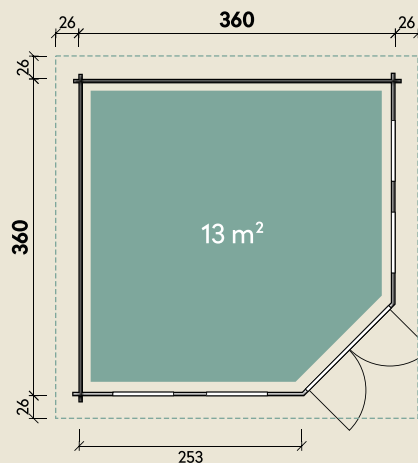

Alle Preise sind empfohlene Verkaufspreise inklusive der gesetzlichen MwSt.
Weitere Informationen finden Sie unter: www.finnhaus.de oder im aktuellen Katalog.
Technische Änderungen, Druckfehler und Irrtümer vorbehalten.