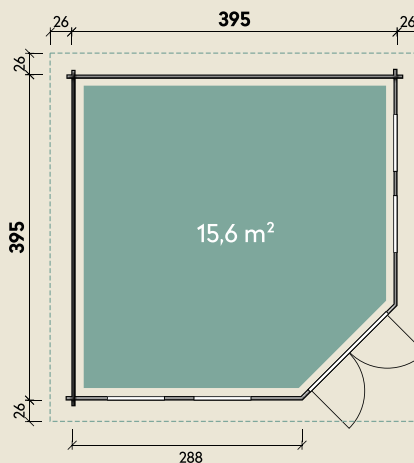

Alle Preise sind empfohlene Verkaufspreise inklusive der gesetzlichen MwSt.
Weitere Informationen finden Sie unter: www.finnhaus.de oder im aktuellen Katalog.
Technische Änderungen, Druckfehler und Irrtümer vorbehalten.