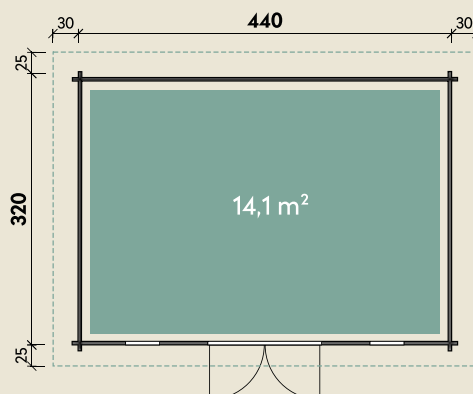

#### DIMENSIONEN

	Bohlenstärke	58 mm
	Innenmaß	428 x 308 cm
	Sockelmaß	440 x 320 cm
	Gesamtmaß	500 x 370 cm
	Grundfläche	14,1 m <sup>2</sup>
	Rauminhalt	33,5 m <sup>3</sup>
	Firsthöhe	324 cm
	Seitenwandhöhe	230 cm
	Dachüberstand vorne/seitlich/hinten	25/ 30/ 25 cm
	Dachneigung	24/12 °
	Dachfläche	22,0 m <sup>2</sup>
	Dachbretter	18 mm
	Fußboden	28 mm

#### TÜREN & FENSTER

	Doppeltür (ISO)	145 x 199 cm
	2 Einzel Fenster zum Öffnen (ISO)	49 x 168 cm
	3 Einzel Fenster feststehend (ISO)	86 x 40 cm

#### VERPACKUNG

	Paketmaß	
	Paket 1	560 x 120 x 84 cm
	Gesamtgewicht	1.850 kg

# Linda 4432

58 mm | 440 x 320 cm | 14,1 m<sup>2</sup>

**5** JAHRE  
GARANTIE

Durch Kunden farblich behandelt.

Die UVP-Preise finden Sie in der Preisliste oder unter:  
[www.finnhaus.de/downloads.php](http://www.finnhaus.de/downloads.php)