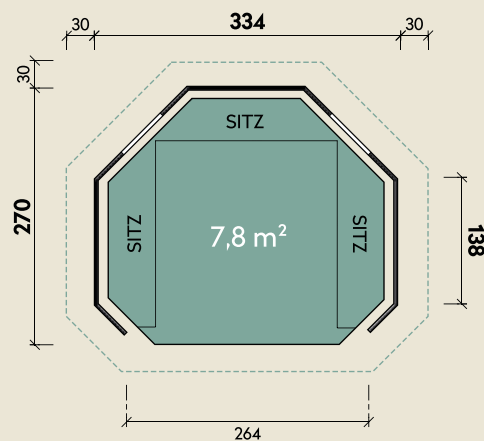

Mehr Produkte finden Sie
in unserem Katalog!

Art.-Nr. 660 300

DIMENSIONEN

	Bohlenstärke	45 mm
	Sockelmaß	334 x 270 cm
	Gesamtmaß	393 x 325 cm
	Grundfläche	7,8 m ²
	Rauminhalt	16,3 m ³
	Firsthöhe	250 cm
	Seitenwandhöhe	121 cm
	Dachüberstand uml.	30 cm
	Dachneigung	36 °
	Dachbretter	17 mm

TÜREN & FENSTER

	2 Einzelfenster feststehend (Sicherheitsglas)	60 x 26 cm
--	---	------------

VERPACKUNG

	Paketmaß	
	Paket	230 x 168 x 105 cm
	Gesamtgewicht	590 kg

ZUBEHÖR

3 Rollen Dachpappe
zu 10 m
7 VE Dachschindeln

Weiteres Zubehör
finden Sie im Katalog

Wanja 3327

mit schwarzen Dachschindeln

45 mm | 334 x 270 cm | 7,8 m²

5 JAHRE
GARANTIE

Durch Kunden farblich behandelt.

Die UVP-Preise finden Sie in der Preisliste oder unter:
www.finnhaus.de/downloads.php