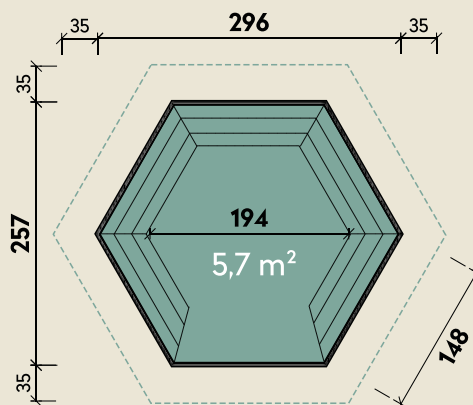

#### DIMENSIONEN

	Innenmaß	296 x 257 cm
	Sockelmaß	296 x 257 cm
	Gesamtmaß	366 x 327 cm
	Grundfläche	7,26 m <sup>2</sup>
	Rauminhalt	14,4 m <sup>3</sup>
	Firsthöhe	309 cm
	Seitenwandhöhe	215 cm
	Dachüberstand uml.	35 cm
	Dachneigung	25 °
	Dachfläche	8,7 m <sup>2</sup>
	Dachbretter	17 mm

# Pavillon Kjel 3026

296 x 257 cm | 7,26 m<sup>2</sup>

**5** JAHRE  
GARANTIE

Durch Kunden farblich behandelt.

Die UVP-Preise finden Sie in der Preisliste oder unter:  
[www.finnhaus.de/downloads.php](http://www.finnhaus.de/downloads.php)